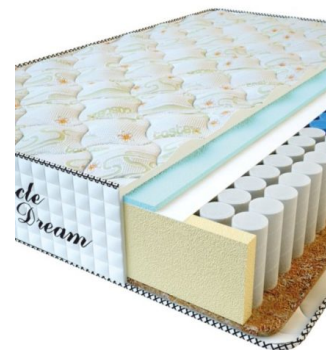

MATTRESS PREMIUM (200 CM * 180 CM * 25 CM)

Anatomical mattress Premium

Price: $ 245
[Bedroom furniture, Furniture, Mattresses](#)
Height (cm) / Высота (см): 25
Length (cm) / Длина (см): 200
Width (cm) / Ширина (см): 180
Weight (kg) / Вес (кг): 36