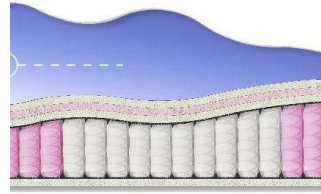

ABSOLUTE

ПРУЖИННЫЙ
МАТРАС

MATTRESS ABSOLUTE (200 CM * 160 CM * 26 CM)

Anatomical mattress Absolute

Price: $ 234

[Bedroom furniture, Furniture, Mattresses](#)

Height (cm) / Высота (см): 26

Length (cm) / Длина (см): 200

Width (cm) / Ширина (см): 160

Weight (kg) / Вес (кг): 32