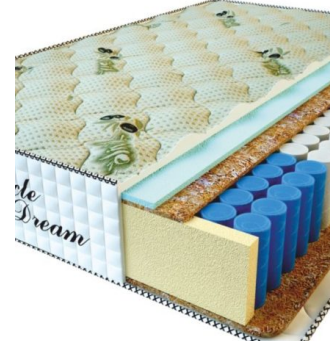

**Price:** \$ 141

[Bedroom furniture, Furniture, Mattresses](#)

**Height (cm) / Высота (см):** 25

**Length (cm) / Длина (см):** 200

**Width (cm) / Ширина (см):** 90

**Weight (kg) / Вес (кг):** 18

**MATTRESS PREMIUM LUX (200 CM \* 180 CM \* 25 CM)**