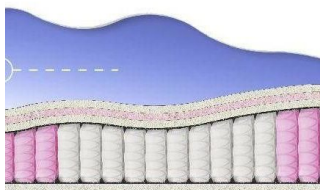

ABSOLUTE

ПРУЖИННЫЙ
МАТРАС

MATTRESS ABSOLUTE
(200 CM * 160 CM * 26 CM)

Anatomical mattress Absolute

Price: $ 234

[Bedroom furniture, Furniture, Mattresses](#)

Height (cm) / Высота (см): 26

Length (cm) / Длина (см): 200

Width (cm) / Ширина (см): 160

Weight (kg) / Вес (кг): 32