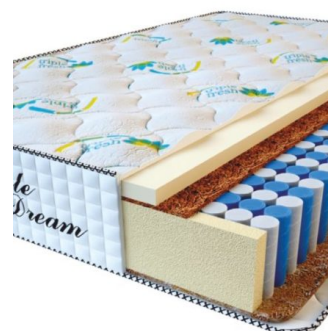

MATTRESS RELAX MEMORY (190 CM * 90 CM * 30 CM)

Anatomical mattress Relax Americano

Price: $ 194

[Bedroom furniture, Furniture, Mattresses](#)

Height (cm) / Высота (см): 30
Length (cm) / Длина (см): 190
Width (cm) / Ширина (см): 90
Weight (kg) / Вес (кг): 17