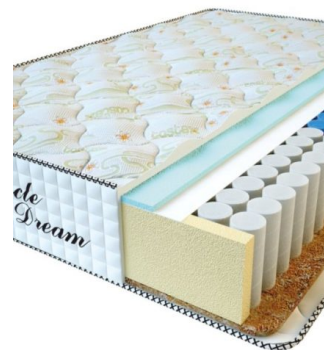

**MATTRESS PREMIUM AIR TOUCH (200 CM \* 120 CM \* 28 CM)**

Anatomical mattress Premium Air Touch

**Price:** \$ 272  
[Bedroom furniture, Furniture, Mattresses](#)  
**Height (cm) / Высота (см):** 28  
**Length (cm) / Длина (см):** 200  
**Width (cm) / Ширина (см):** 120  
**Weight (kg) / Вес (кг):** 24

**MATTRESS PREMIUM AIR TOUCH (190 CM \* 90 CM \* 28 CM)**

Anatomical mattress Premium Air Touch

**Price:** \$ 194  
[Bedroom furniture, Furniture, Mattresses](#)  
**Height (cm) / Высота (см):** 28  
**Length (cm) / Длина (см):** 190  
**Width (cm) / Ширина (см):** 90  
**Weight (kg) / Вес (кг):** 17

**MATTRESS PREMIUM (200 CM \* 90 CM \* 25 CM)**

Anatomical mattress Premium

**Price:** \$ 125  
[Bedroom furniture, Furniture, Mattresses](#)  
**Height (cm) / Высота (см):** 25  
**Length (cm) / Длина (см):** 200  
**Width (cm) / Ширина (см):** 90  
**Weight (kg) / Вес (кг):** 18