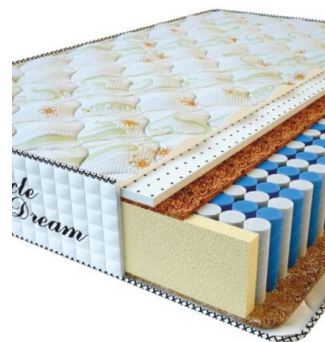

MATTRESS PREMIUM AIR TOUCH (200 CM * 150 CM * 28 CM)

Anatomical mattress Premium Air Touch

Price: $ 339

[Bedroom furniture, Furniture, Mattresses](#)

Height (cm) / Высота (см): 28
Length (cm) / Длина (см): 200
Width (cm) / Ширина (см): 150
Weight (kg) / Вес (кг): 30