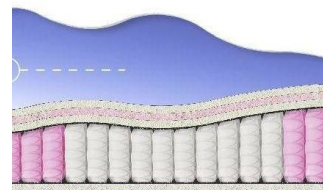

ABSOLUTE

ПРУЖИННЫЙ
МАТРАС

MATTRESS ABSOLUTE
(200 CM * 150 CM * 26 CM)

Anatomical mattress Absolute

Price: $ 219

[Bedroom furniture, Furniture, Mattresses](#)

Height (cm) / Высота (см): 26

Length (cm) / Длина (см): 200

Width (cm) / Ширина (см): 150

Weight (kg) / Вес (кг): 30