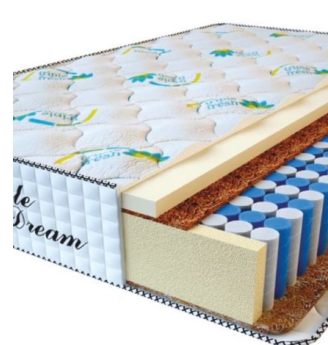

MATTRESS RELAX MEMORY (200 CM * 180 CM * 30 CM)

Anatomical mattress Relax Americano

Price: $ 407

[Bedroom furniture, Furniture, Mattresses](#)

Height (cm) / Высота (см): 30
Length (cm) / Длина (см): 200
Width (cm) / Ширина (см): 180
Weight (kg) / Вес (кг): 36