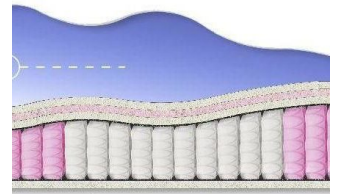

ABSOLUTE

ПРУЖИННЫЙ
МАТРАС

MATTRESS ABSOLUTE (200 CM * 150 CM * 26 CM)

Anatomical mattress Absolute

Price: $ 219

[Bedroom furniture, Furniture, Mattresses](#)

Height (cm) / Высота (см): 26

Length (cm) / Длина (см): 200

Width (cm) / Ширина (см): 150

Weight (kg) / Вес (кг): 30