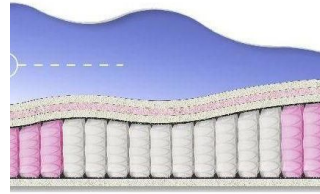

ABSOLUTE

ПРУЖИННЫЙ
МАТРАС

MATTRESS ABSOLUTE (200 CM * 160 CM * 26 CM)

Anatomical mattress Absolute

Price: $ 234

[Bedroom furniture, Furniture, Mattresses](#)

Height (cm) / Высота (см): 26

Length (cm) / Длина (см): 200

Width (cm) / Ширина (см): 160

Weight (kg) / Вес (кг): 32