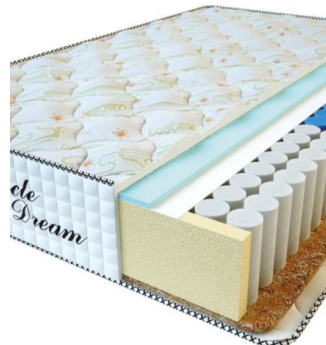

**MATTRESS PREMIUM (200 CM \* 180 CM \* 25 CM)**

Anatomical mattress Premium

**Price:** \$ 245  
[Bedroom furniture, Furniture, Mattresses](#)  
**Height (cm) / Высота (см):** 25  
**Length (cm) / Длина (см):** 200  
**Width (cm) / Ширина (см):** 180  
**Weight (kg) / Вес (кг):** 36

**MATTRESS PREMIUM (200 CM \* 160 CM \* 25 CM)**

Anatomical mattress Premium

**Price:** \$ 218  
[Bedroom furniture, Furniture, Mattresses](#)  
**Height (cm) / Высота (см):** 25  
**Length (cm) / Длина (см):** 200  
**Width (cm) / Ширина (см):** 160  
**Weight (kg) / Вес (кг):** 32