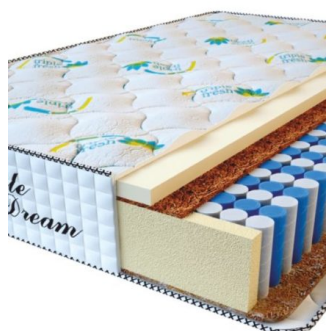

MATTRESS RELAX MEMORY (200 CM * 160 CM * 30 CM)

Anatomical mattress Relax Americano

Price: $ 362

[Bedroom furniture, Furniture, Mattresses](#)

Height (cm) / Высота (см): 30
Length (cm) / Длина (см): 200
Width (cm) / Ширина (см): 160
Weight (kg) / Вес (кг): 32