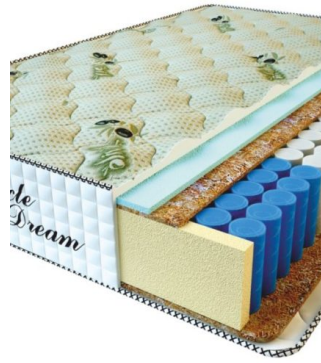

**MATTRESS PREMIUM LUX
(200 CM * 120 CM * 25
CM)**

Anatomical mattress Premium
Lux

Price: $ 188

[Bedroom furniture, Furniture,
Mattresses](#)

Height (cm) / Высота (см): 25

Length (cm) / Длина (см): 200

Width (cm) / Ширина (см): 120

Weight (kg) / Вес (кг): 24