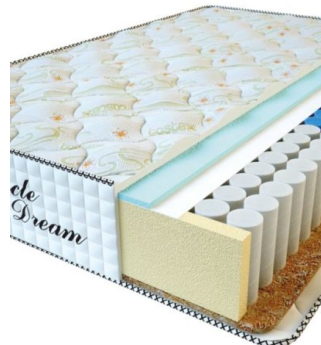

**MATTRESS PREMIUM (200 CM \* 160 CM \* 25 CM)**

Anatomical mattress Premium

**Price:** \$ 218  
[Bedroom furniture, Furniture, Mattresses](#)  
**Height (cm) / Высота (см):** 25  
**Length (cm) / Длина (см):** 200  
**Width (cm) / Ширина (см):** 160  
**Weight (kg) / Вес (кг):** 32

**MATTRESS PREMIUM (200 CM \* 150 CM \* 25 CM)**

Anatomical mattress Premium

**Price:** \$ 204  
[Bedroom furniture, Furniture, Mattresses](#)  
**Height (cm) / Высота (см):** 25  
**Length (cm) / Длина (см):** 200  
**Width (cm) / Ширина (см):** 150  
**Weight (kg) / Вес (кг):** 30