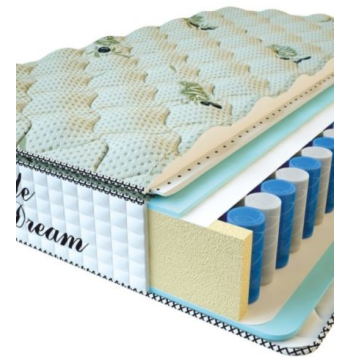

**MATTRESS PREMIUM
LIFE (200 CM * 150 CM *
27 CM)**

Anatomical mattress Premium
Life

Price: $ 324

[Bedroom furniture, Furniture,
Mattresses](#)

Height (cm) / Высота (см): 27

Length (cm) / Длина (см): 200

Width (cm) / Ширина (см): 150

Weight (kg) / Вес (кг): 30