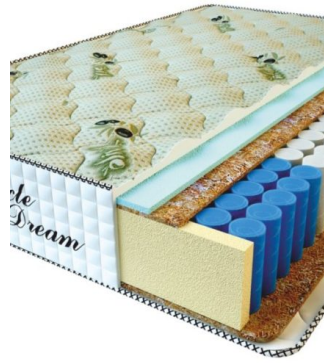

**MATTRESS PREMIUM LUX
(200 CM * 150 CM * 25
CM)**

Anatomical mattress Premium
Lux

Price: $ 234

[Bedroom furniture, Furniture,
Mattresses](#)

Height (cm) / Высота (см): 25

Length (cm) / Длина (см): 200

Width (cm) / Ширина (см): 150

Weight (kg) / Вес (кг): 30