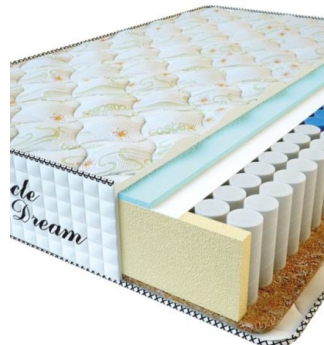

MATTRESS PREMIUM (200 CM * 180 CM * 25 CM)

Anatomical mattress Premium

Price: \$ 245

[Bedroom furniture, Furniture, Mattresses](#)

Height (cm) / Высота (см): 25
Length (cm) / Длина (см): 200
Width (cm) / Ширина (см): 180
Weight (kg) / Вес (кг): 36

MATTRESS PREMIUM (200 CM * 160 CM * 25 CM)

Anatomical mattress Premium

Price: \$ 218

[Bedroom furniture, Furniture, Mattresses](#)

Height (cm) / Высота (см): 25
Length (cm) / Длина (см): 200
Width (cm) / Ширина (см): 160
Weight (kg) / Вес (кг): 32