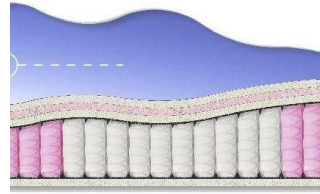

Height (cm) / Высота (см): 26

Length (cm) / Длина (см): 200

Width (cm) / Ширина (см): 180

Weight (kg) / Вес (кг): 36

ABSOLUTE

ПРУЖИННЫЙ
МАТРАС

MATTRESS ABSOLUTE
(200 CM * 160 CM * 26 CM)

Anatomical mattress Absolute