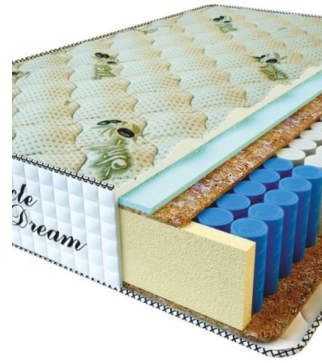

Anatomical mattress Premium
Lux

Price: \$ 234

[Bedroom furniture, Furniture,
Mattresses](#)

Height (cm) / Высота (см): 25

Length (cm) / Длина (см): 200

Width (cm) / Ширина (см): 150

Weight (kg) / Вес (кг): 30