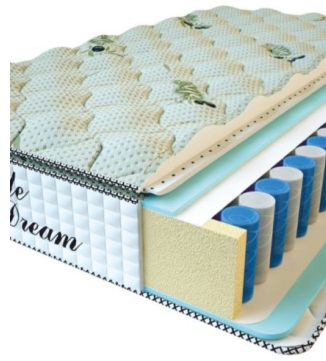

MATTRESS PREMIUM LIFE (200 CM * 150 CM * 27 CM)

Anatomical mattress Premium Life

Price: \$ 324
[Bedroom furniture, Furniture, Mattresses](#)
Height (cm) / Высота (см): 27
Length (cm) / Длина (см): 200
Width (cm) / Ширина (см): 150
Weight (kg) / Вес (кг): 30

MATTRESS PREMIUM LIFE (200 CM * 120 CM * 27 CM)

Anatomical mattress Premium Life

Price: \$ 260

[Bedroom furniture, Furniture, Mattresses](#)

Height (cm) / Высота (см): 27
Length (cm) / Длина (см): 200
Width (cm) / Ширина (см): 120
Weight (kg) / Вес (кг): 24