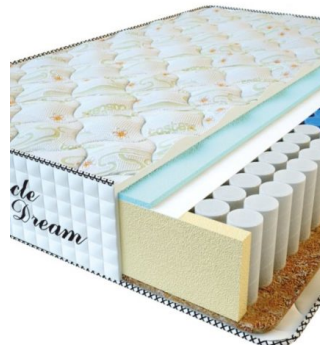

MATTRESS PREMIUM (200 CM * 180 CM * 25 CM)

Anatomical mattress Premium

Price: \$ 245

[Bedroom furniture, Furniture, Mattresses](#)

Height (cm) / Высота (см): 25
Length (cm) / Длина (см): 200
Width (cm) / Ширина (см): 180
Weight (kg) / Вес (кг): 36

MATTRESS PREMIUM (200 CM * 160 CM * 25 CM)

Anatomical mattress Premium

Price: \$ 218

[Bedroom furniture, Furniture, Mattresses](#)

Height (cm) / Высота (см): 25
Length (cm) / Длина (см): 200
Width (cm) / Ширина (см): 160
Weight (kg) / Вес (кг): 32

MATTRESS PREMIUM (200 CM * 150 CM * 25 CM)

Anatomical mattress Premium

Price: \$ 204

[Bedroom furniture, Furniture, Mattresses](#)

Height (cm) / Высота (см): 25
Length (cm) / Длина (см): 200
Width (cm) / Ширина (см): 150
Weight (kg) / Вес (кг): 30