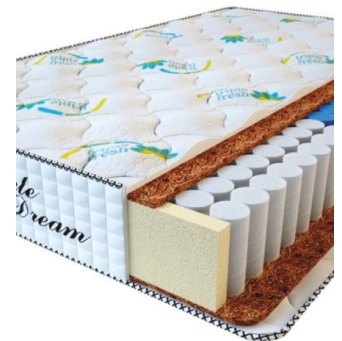

MATTRESS PREMIUM KOKOS (200 CM * 160 CM * 28 CM)

Anatomical mattress Premium Kokos

Price: \$ 298

[Bedroom furniture, Furniture, Mattresses](#)

Height (cm) / Высота (см): 28
Length (cm) / Длина (см): 200
Width (cm) / Ширина (см): 160
Weight (kg) / Вес (кг): 32

MATTRESS PREMIUM KOKOS (200 CM * 150 CM * 28 CM)

Anatomical mattress Premium Kokos

Price: \$ 279

[Bedroom furniture, Furniture, Mattresses](#)

Height (cm) / Высота (см): 28
Length (cm) / Длина (см): 200
Width (cm) / Ширина (см): 150
Weight (kg) / Вес (кг): 30

MATTRESS PREMIUM KOKOS (200 CM * 120 CM * 28 CM)

Anatomical mattress Premium Kokos

Price: \$ 224

[Bedroom furniture, Furniture, Mattresses](#)

Height (cm) / Высота (см): 28
Length (cm) / Длина (см): 200
Width (cm) / Ширина (см): 120
Weight (kg) / Вес (кг): 24