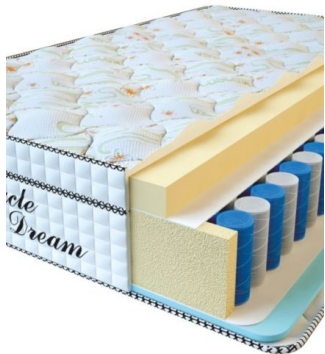

**MATTRESS VISCO
SPRING (200 CM * 120 CM
* 30 CM)**

Anatomical mattress Visco
Spring

Price: $ 296

[Bedroom furniture, Furniture,
Mattresses](#)

Height (cm) / Высота (см): 30

Length (cm) / Длина (см): 200

Width (cm) / Ширина (см): 120

Weight (kg) / Вес (кг): 24