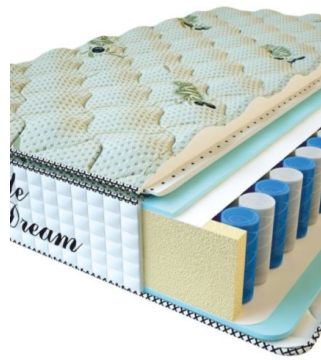

**MATTRESS PREMIUM
LIFE (200 CM * 160 CM *
27 CM)**

Anatomical mattress Premium
Life

Price: $ 346

[Bedroom furniture, Furniture,
Mattresses](#)

Height (cm) / Высота (см): 27
Length (cm) / Длина (см): 200
Width (cm) / Ширина (см): 160
Weight (kg) / Вес (кг): 32