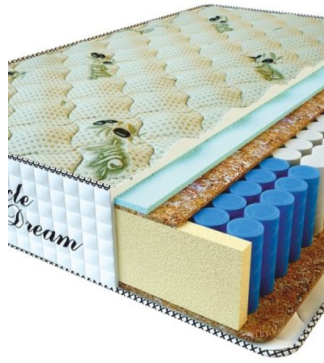

**MATTRESS PREMIUM LUX
(200 CM * 150 CM * 25
CM)**

Anatomical mattress Premium
Lux

Price: $ 234

[Bedroom furniture, Furniture,
Mattresses](#)

Height (cm) / Высота (см): 25
Length (cm) / Длина (см): 200
Width (cm) / Ширина (см): 150
Weight (kg) / Вес (кг): 30