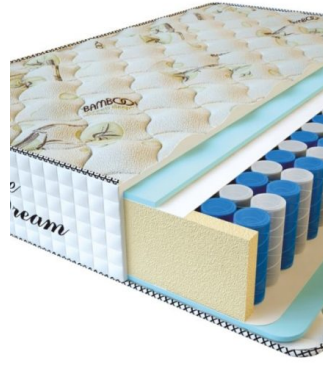

**MATTRESS PREMIUM
ALTERNATIVE (200 CM *
120 CM * 24 CM)**

Anatomical mattress Premium
Alternative

Price: $ 156

[Bedroom furniture, Furniture,
Mattresses](#)

Height (cm) / Высота (см): 24

Length (cm) / Длина (см): 200

Width (cm) / Ширина (см): 120

Weight (kg) / Вес (кг): 24