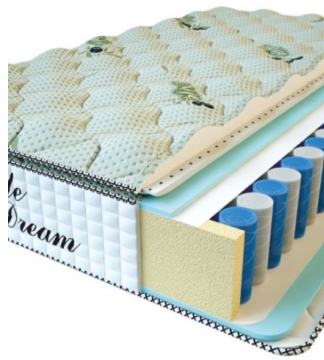

**MATTRESS PREMIUM LUX
(190 CM * 90 CM * 25
CM)**

Anatomical mattress Premium
Lux

Price: \$ 134

[Bedroom furniture, Furniture,
Mattresses](#)

Height (cm) / Высота (см): 25
Length (cm) / Длина (см): 190
Width (cm) / Ширина (см): 90
Weight (kg) / Вес (кг): 17

**MATTRESS PREMIUM
LIFE (200 CM * 90 CM * 27
CM)**

Anatomical mattress Premium
Life

Price: \$ 195

[Bedroom furniture, Furniture,
Mattresses](#)

Height (cm) / Высота (см): 27
Length (cm) / Длина (см): 200
Width (cm) / Ширина (см): 90
Weight (kg) / Вес (кг): 18