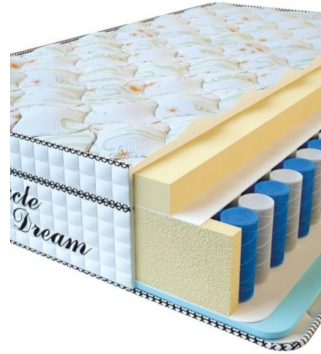

**MATTRESS VISCO
SPRING (200 CM * 90 CM
* 30 CM)**

Anatomical mattress Visco
Spring

Price: \$ 222

[Bedroom furniture, Furniture,
Mattresses](#)

Height (cm) / Высота (см): 30

Length (cm) / Длина (см): 200

Width (cm) / Ширина (см): 90

Weight (kg) / Вес (кг): 18

**MATTRESS VISCO
SPRING (200 CM * 180 CM
* 30 CM)**

Anatomical mattress Visco
Spring

Price: \$ 443

[Bedroom furniture, Furniture,
Mattresses](#)

Height (cm) / Высота (см): 30

Length (cm) / Длина (см): 200

Width (cm) / Ширина (см): 180

Weight (kg) / Вес (кг): 36

**MATTRESS VISCO
SPRING (200 CM * 160 CM
* 30 CM)**

Anatomical mattress Visco
Spring

Price: \$ 394

[Bedroom furniture, Furniture,
Mattresses](#)

Height (cm) / Высота (см): 30