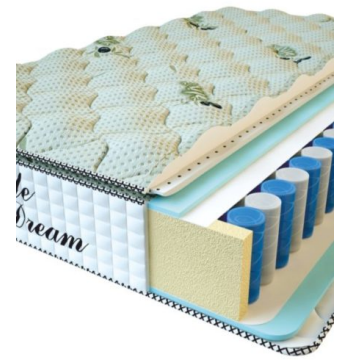

**MATTRESS PREMIUM
LIFE (200 CM * 150 CM *
27 CM)**

Anatomical mattress Premium
Life

Price: $ 324

[Bedroom furniture, Furniture,
Mattresses](#)

Height (cm) / Высота (см): 27
Length (cm) / Длина (см): 200
Width (cm) / Ширина (см): 150
Weight (kg) / Вес (кг): 30