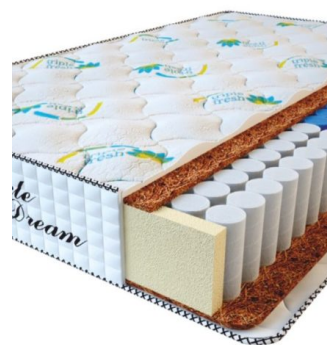

MATTRESS PREMIUM KOKOS (190 CM * 90 CM * 28 CM)

Anatomical mattress Premium Kokos

Price: $ 160
[Bedroom furniture, Furniture, Mattresses](#)
Height (cm) / Высота (см): 28
Length (cm) / Длина (см): 190
Width (cm) / Ширина (см): 90
Weight (kg) / Вес (кг): 17