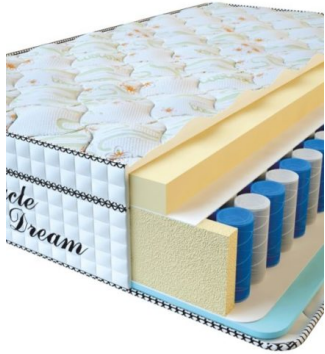

**MATTRESS VISCO
SPRING (200 CM * 90 CM
* 30 CM)**

Anatomical mattress Visco
Spring

Price: \$ 222

[Bedroom furniture, Furniture,
Mattresses](#)

Height (cm) / Высота (см): 30

Length (cm) / Длина (см): 200

Width (cm) / Ширина (см): 90