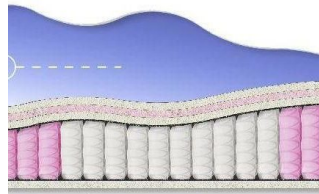

Height (cm) / Высота (см): 26

Length (cm) / Длина (см): 200

Width (cm) / Ширина (см): 180

Weight (kg) / Вес (кг): 36

ABSOLUTEПРУЖИННЫЙ
МАТРАС**MATTRESS ABSOLUTE**
(200 CM * 160 CM * 26 CM)

Anatomical mattress Absolute