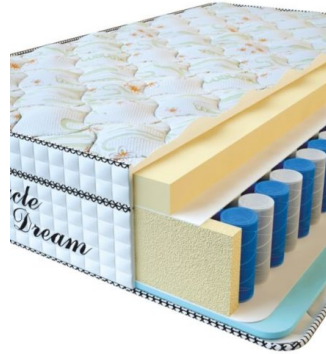

**MATTRESS VISCO
SPRING (200 CM * 90 CM
* 30 CM)**

Anatomical mattress Visco
Spring

Price: \$ 222

[Bedroom furniture, Furniture,
Mattresses](#)

Height (cm) / Высота (см): 30

Length (cm) / Длина (см): 200

Width (cm) / Ширина (см): 90

Weight (kg) / Вес (кг): 18

**MATTRESS VISCO
SPRING (200 CM * 180 CM
* 30 CM)**

Anatomical mattress Visco
Spring

Price: \$ 443

[Bedroom furniture, Furniture,
Mattresses](#)

Height (cm) / Высота (см): 30

Length (cm) / Длина (см): 200