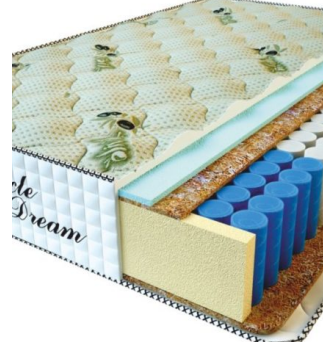

MATTRESS PREMIUM LUX (200 CM * 90 CM * 25 CM)

Anatomical mattress Premium Lux

Price: $ 141

[Bedroom furniture, Furniture, Mattresses](#)

Height (cm) / Высота (см): 25
Length (cm) / Длина (см): 200
Width (cm) / Ширина (см): 90
Weight (kg) / Вес (кг): 18