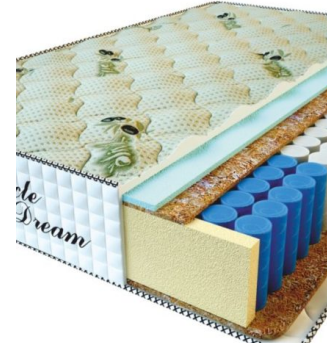

MATTRESS PREMIUM LUX (200 CM * 180 CM * 25 CM)

Anatomical mattress Premium Lux

Price: $ 281

[Bedroom furniture, Furniture, Mattresses](#)

Height (cm) / Высота (см): 25

Length (cm) / Длина (см): 200

Width (cm) / Ширина (см): 180

Weight (kg) / Вес (кг): 36