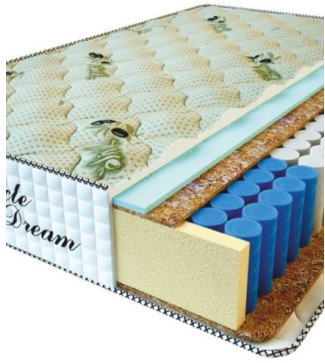

**MATTRESS PREMIUM LUX
(200 CM * 160 CM * 25
CM)**

Anatomical mattress Premium
Lux

Price: $ 250

[Bedroom furniture, Furniture,
Mattresses](#)

Height (cm) / Высота (см): 25
Length (cm) / Длина (см): 200
Width (cm) / Ширина (см): 160
Weight (kg) / Вес (кг): 32