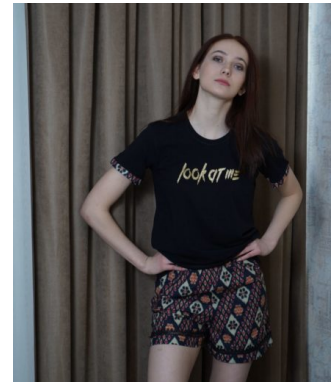

PAJAMAS FOR WOMEN

Set of two items: sweatshirt
with short sleeves, shorts

Price: $ 8

[Clothes, For women, Pajamas](#)

Height (cm) / Высота (см): 10

Length (cm) / Длина (см): 30

Width (cm) / Ширина (см): 25

Weight (kg) / Вес (кг): 0.5