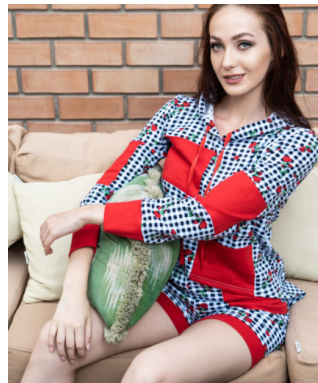

PAJAMAS FOR WOMEN

Two piece set: long sleeve hooded sweatshirt, shorts

Price: $ 9

[Clothes, For women, Pajamas](#)

Height (cm) / Высота (см): 10

Length (cm) / Длина (см): 30

Width (cm) / Ширина (см): 25

Weight (kg) / Вес (кг): 0.5