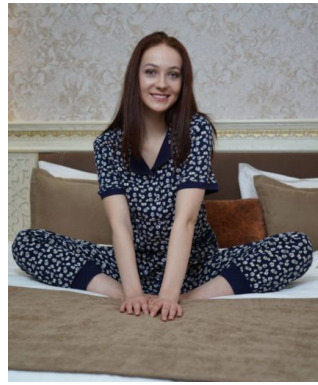

PAJAMAS FOR WOMEN

Set of two items: sweatshirt
with short sleeves, pants

Price: $ 10

[Clothes, For women, Pajamas](#)

Height (cm) / Высота (см): 10

Length (cm) / Длина (см): 30

Width (cm) / Ширина (см): 25

Weight (kg) / Вес (кг): 0.5