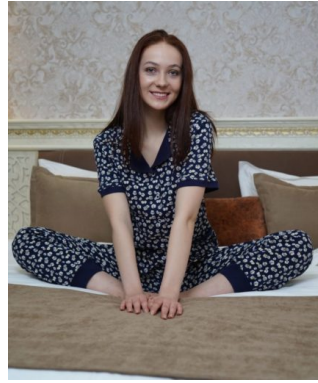

PAJAMAS FOR WOMEN

Set of two items: sweatshirt
with short sleeves, pants

Price: $ 10

[Clothes, For women, Pajamas](#)

Height (cm) / Высота (см): 10

Length (cm) / Длина (см): 30

Width (cm) / Ширина (см): 25

Weight (kg) / Вес (кг): 0.5