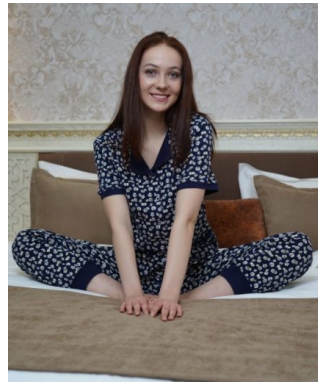

PAJAMAS FOR WOMEN

Set of two items: sweatshirt with short sleeves, pants

Price: $ 10

[Clothes, For women, Pajamas](#)

Height (cm) / Высота (см): 10

Length (cm) / Длина (см): 30

Width (cm) / Ширина (см): 25

Weight (kg) / Вес (кг): 0.5