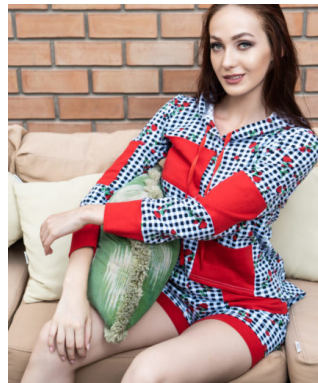

### PAJAMAS FOR WOMEN

Two piece set: long sleeve  
hooded sweatshirt, shorts

Price: \$ 9

[Clothes, For women, Pajamas](#)

Height (cm) / Высота (см): 10

Length (cm) / Длина (см): 30

Width (cm) / Ширина (см): 25