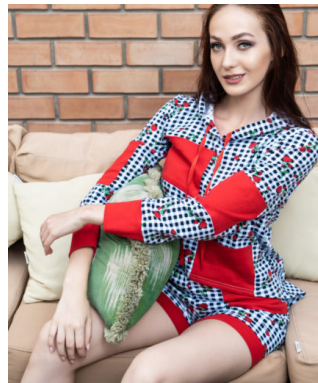

PAJAMAS FOR WOMEN

Two piece set: long sleeve
hooded sweatshirt, shorts

Price: $ 9

[Clothes, For women, Pajamas](#)

Height (cm) / Высота (см): 10

Length (cm) / Длина (см): 30

Width (cm) / Ширина (см): 25

Weight (kg) / Вес (кг): 0.5