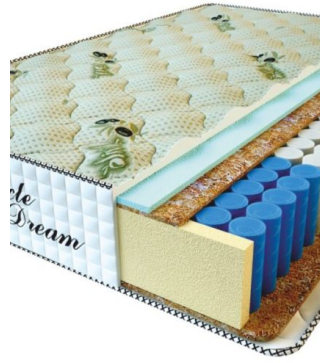

**MATTRESS PREMIUM LUX
(200 CM * 120 CM * 25
CM)**

Anatomical mattress Premium
Lux

Price: $ 188

[Bedroom furniture, Furniture,
Mattresses](#)

Height (cm) / Высота (см): 25
Length (cm) / Длина (см): 200
Width (cm) / Ширина (см): 120
Weight (kg) / Вес (кг): 24