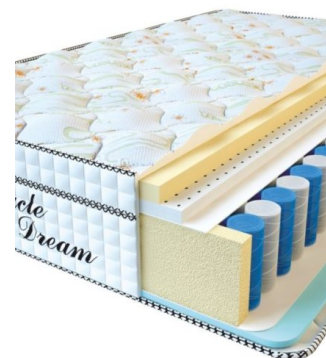

MATTRESS VISCO SPRING LATEX (200 CM * 150 CM * 34 CM)

Anatomical springless mattress
Visco Spring Latex

Price: $ 384

[Bedroom furniture, Furniture,
Mattresses](#)

Height (cm) / Высота (см): 34

Length (cm) / Длина (см): 200

Width (cm) / Ширина (см): 150

Weight (kg) / Вес (кг): 30