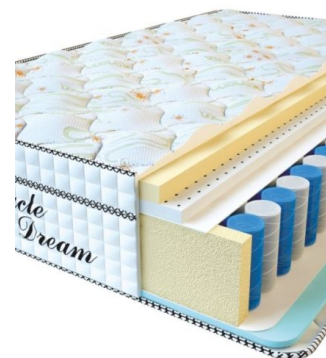

Anatomical springless mattress  
Visco Spring Latex

**Price:** \$ 410

[Bedroom furniture, Furniture,  
Mattresses](#)

**Height (cm) / Высота (см):** 34

**Length (cm) / Длина (см):** 200

**Width (cm) / Ширина (см):** 160

**Weight (kg) / Вес (кг):** 32

**MATTRESS VISCO  
SPRING LATEX (200 CM \*  
150 CM \* 34 CM)**

Anatomical springless mattress  
Visco Spring Latex

**Price:** \$ 384

[Bedroom furniture, Furniture,  
Mattresses](#)