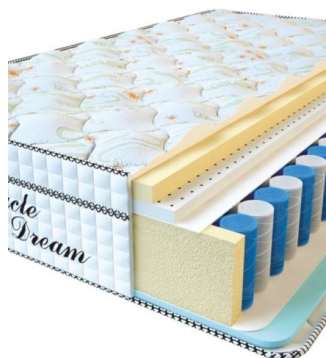

BEDROOM FURNITURE

MATTRESS VISCO SPRING LATEX (200 CM * 90 CM * 34 CM)

Anatomical springless mattress
Visco Spring Latex

Price: $ 331

[Bedroom furniture, Furniture,
Mattresses](#)

Height (cm) / Высота (см): 34

Length (cm) / Длина (см): 200

Width (cm) / Ширина (см): 90

Weight (kg) / Вес (кг): 18