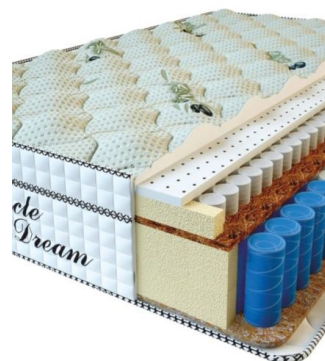

**Price:** \$ 458

[Bedroom furniture, Furniture, Mattresses](#)

**Height (cm) / Высота (см):** 36

**Length (cm) / Длина (см):** 200

**Width (cm) / Ширина (см):** 160

**Weight (kg) / Вес (кг):** 32

**MATTRESS RELAX SENSITIVE (200 CM \* 150 CM \* 36 CM)**