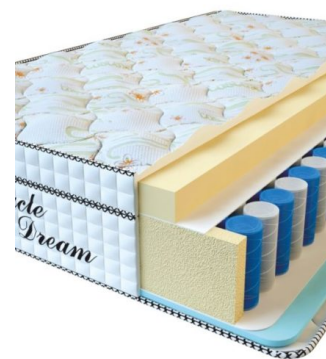

Height (cm) / Высота (см): 34

Length (cm) / Длина (см): 190

Width (cm) / Ширина (см): 90

Weight (kg) / Вес (кг): 17

MATTRESS VISCO SPRING (200 CM * 90 CM * 30 CM)

Anatomical mattress Visco
Spring

Price: \$ 222

[Bedroom furniture, Furniture,
Mattresses](#)

Height (cm) / Высота (см): 30

Length (cm) / Длина (см): 200

Width (cm) / Ширина (см): 90

Weight (kg) / Вес (кг): 18

MATTRESS VISCO SPRING (200 CM * 180 CM * 30 CM)