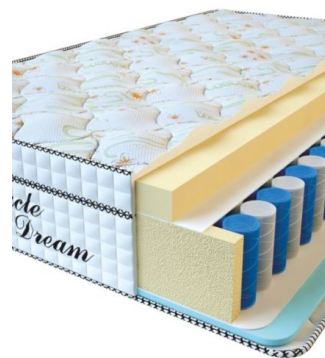

MATTRESS VISCO SPRING (200 CM * 160 CM * 30 CM)

Anatomical mattress Visco Spring

Price: \$ 394
[Bedroom furniture, Furniture, Mattresses](#)
Height (cm) / Высота (см): 30
Length (cm) / Длина (см): 200
Width (cm) / Ширина (см): 160
Weight (kg) / Вес (кг): 32

MATTRESS VISCO SPRING (200 CM * 150 CM * 30 CM)

Anatomical mattress Visco Spring

Price: \$ 369
[Bedroom furniture, Furniture, Mattresses](#)
Height (cm) / Высота (см): 30
Length (cm) / Длина (см): 200
Width (cm) / Ширина (см): 150
Weight (kg) / Вес (кг): 30

MATTRESS VISCO SPRING (200 CM * 120 CM * 30 CM)

Anatomical mattress Visco Spring

Price: \$ 296
[Bedroom furniture, Furniture, Mattresses](#)
Height (cm) / Высота (см): 30
Length (cm) / Длина (см): 200
Width (cm) / Ширина (см): 120
Weight (kg) / Вес (кг): 24