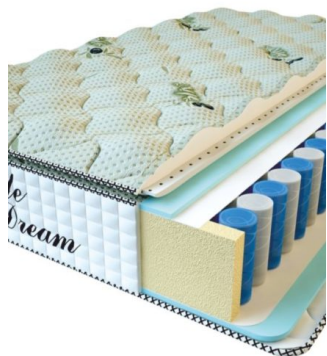

MATTRESS PREMIUM LIFE (200 CM * 180 CM * 27 CM)

Anatomical mattress Premium Life

Price: $ 389

[Bedroom furniture, Furniture, Mattresses](#)

Height (cm) / Высота (см): 27
Length (cm) / Длина (см): 200
Width (cm) / Ширина (см): 180
Weight (kg) / Вес (кг): 36