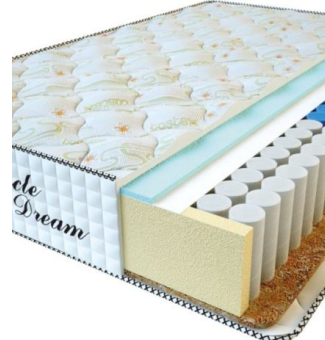

MATTRESS PREMIUM (200 CM * 180 CM * 25 CM)

Anatomical mattress Premium

Price: $ 245
[Bedroom furniture, Furniture, Mattresses](#)
Height (cm) / Высота (см): 25
Length (cm) / Длина (см): 200
Width (cm) / Ширина (см): 180
Weight (kg) / Вес (кг): 36