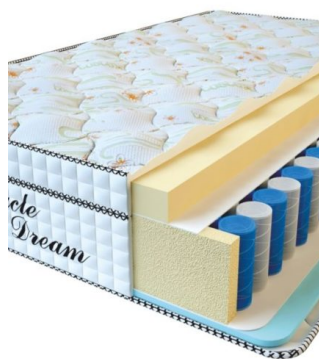

MATTRESS VISCO SPRING (200 CM * 90 CM * 30 CM)

Anatomical mattress Visco
Spring

Price: $ 222

[Bedroom furniture, Furniture,
Mattresses](#)

Height (cm) / Высота (см): 30

Length (cm) / Длина (см): 200

Width (cm) / Ширина (см): 90

Weight (kg) / Вес (кг): 18