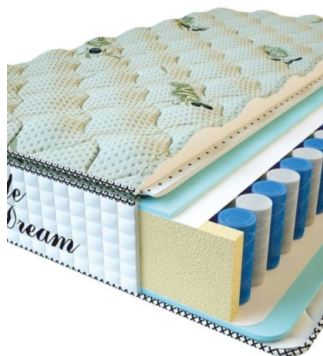

MATTRESS PREMIUM LIFE (200 CM * 90 CM * 27 CM)

Anatomical mattress Premium Life

Price: \$ 195

[Bedroom furniture, Furniture, Mattresses](#)

Height (cm) / Высота (см): 27
Length (cm) / Длина (см): 200
Width (cm) / Ширина (см): 90
Weight (kg) / Вес (кг): 18

MATTRESS PREMIUM LIFE (200 CM * 180 CM * 27 CM)

Anatomical mattress Premium Life

Price: \$ 389

[Bedroom furniture, Furniture, Mattresses](#)

Height (cm) / Высота (см): 27
Length (cm) / Длина (см): 200
Width (cm) / Ширина (см): 180
Weight (kg) / Вес (кг): 36