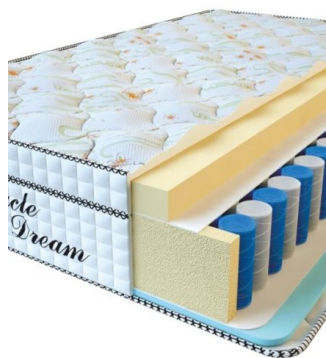

[Bedroom furniture, Furniture,
Mattresses](#)

Height (cm) / Высота (см): 30

Length (cm) / Длина (см): 200

Width (cm) / Ширина (см): 90

Weight (kg) / Вес (кг): 18

MATTRESS VISCO SPRING (200 CM * 180 CM * 30 CM)

Anatomical mattress Visco
Spring

Price: \$ 443

[Bedroom furniture, Furniture,
Mattresses](#)

Height (cm) / Высота (см): 30

Length (cm) / Длина (см): 200

Width (cm) / Ширина (см): 180

Weight (kg) / Вес (кг): 36

MATTRESS VISCO SPRING (200 CM * 160 CM * 30 CM)

Anatomical mattress Visco Spring

Price: \$ 394
[Bedroom furniture, Furniture, Mattresses](#)
Height (cm) / Высота (см): 30
Length (cm) / Длина (см): 200
Width (cm) / Ширина (см): 160
Weight (kg) / Вес (кг): 32