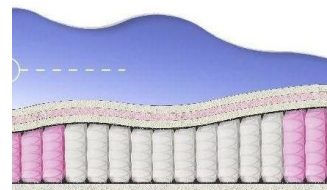

ABSOLUTE
ПРУЖИННЫЙ МАТРАС

MATTRESS ABSOLUTE
(200 CM * 180 CM * 26 CM)

Anatomical mattress Absolute

Price: $ 263
[Bedroom furniture, Furniture, Mattresses](#)
Height (cm) / Высота (см): 26
Length (cm) / Длина (см): 200
Width (cm) / Ширина (см): 180
Weight (kg) / Вес (кг): 36