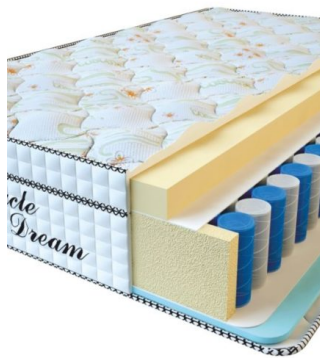

**MATTRESS VISCO
SPRING (200 CM * 90 CM
* 30 CM)**

Anatomical mattress Visco
Spring

Price: $ 222

[Bedroom furniture, Furniture,
Mattresses](#)

Height (cm) / Высота (см): 30

Length (cm) / Длина (см): 200

Width (cm) / Ширина (см): 90

Weight (kg) / Вес (кг): 18