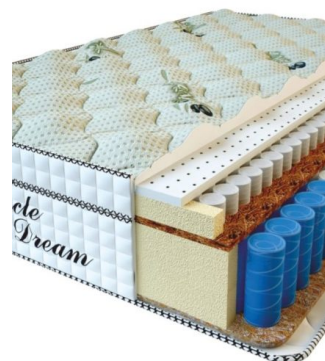

MATTRESS RELAX SENSITIVE (200 CM * 150 CM * 36 CM)

Anatomical mattress Relax Sensitive

Price: $ 429
[Bedroom furniture, Furniture, Mattresses](#)
Height (cm) / Высота (см): 36
Length (cm) / Длина (см): 200
Width (cm) / Ширина (см): 150
Weight (kg) / Вес (кг): 30