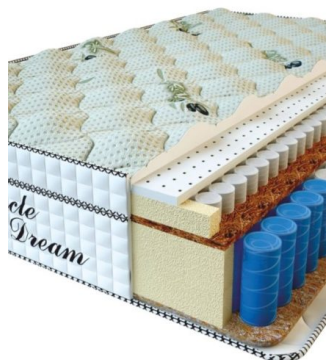

MATTRESS RELAX SENSITIVE (200 CM * 120 CM * 36 CM)

Anatomical mattress Relax Sensitive

Price: $ 344
[Bedroom furniture, Furniture, Mattresses](#)
Height (cm) / Высота (см): 36
Length (cm) / Длина (см): 200
Width (cm) / Ширина (см): 120
Weight (kg) / Вес (кг): 24