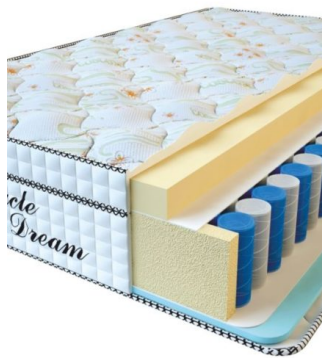

**MATTRESS VISCO
SPRING (200 CM * 90 CM
* 30 CM)**

Anatomical mattress Visco
Spring

Price: $ 222

[Bedroom furniture, Furniture,
Mattresses](#)

Height (cm) / Высота (см): 30

Length (cm) / Длина (см): 200

Width (cm) / Ширина (см): 90

Weight (kg) / Вес (кг): 18