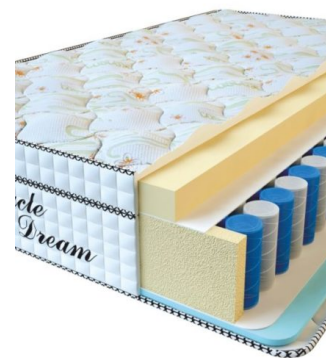

**MATTRESS VISCO  
SPRING (200 CM \* 150 CM  
\* 30 CM)**

Anatomical mattress Visco  
Spring

**Price:** \$ 369

[Bedroom furniture, Furniture,  
Mattresses](#)

**Height (cm) / Высота (см):** 30  
**Length (cm) / Длина (см):** 200  
**Width (cm) / Ширина (см):** 150  
**Weight (kg) / Вес (кг):** 30

**MATTRESS VISCO  
SPRING (200 CM \* 120 CM  
\* 30 CM)**

Anatomical mattress Visco  
Spring

**Price:** \$ 296

[Bedroom furniture, Furniture,  
Mattresses](#)

**Height (cm) / Высота (см):** 30  
**Length (cm) / Длина (см):** 200  
**Width (cm) / Ширина (см):** 120  
**Weight (kg) / Вес (кг):** 24