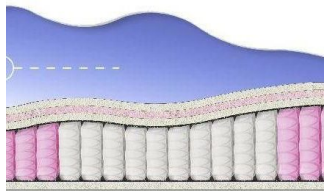

Anatomical mattress Absolute

Price: \$ 263

[Bedroom furniture, Furniture, Mattresses](#)

Height (cm) / Высота (см): 26

Length (cm) / Длина (см): 200

Width (cm) / Ширина (см): 180

Weight (kg) / Вес (кг): 36

**ABSOLUTE**  
ПРУЖИННЫЙ  
МАТРАС