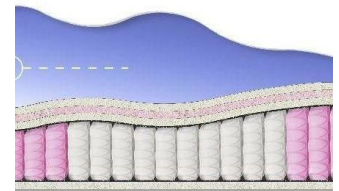

[Bedroom furniture, Furniture, Mattresses](#)

Height (cm) / Высота (см): 26

Length (cm) / Длина (см): 200

Width (cm) / Ширина (см): 120

Weight (kg) / Вес (кг): 24

**ABSOLUTE**  
ПРУЖИННЫЙ  
МАТРАС

**MATTRESS ABSOLUTE**  
(190 CM \* 90 CM \* 26 CM)