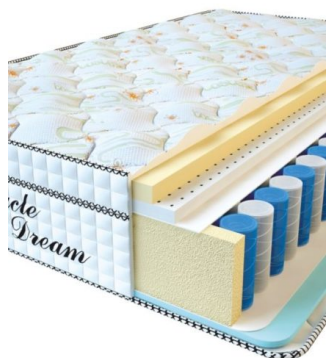

**ABSOLUTE**  
ПРУЖИННЫЙ МАТРАС

**MATTRESS ABSOLUTE**  
(190 CM \* 90 CM \* 26 CM)

Anatomical mattress Absolute

Price: \$ 125  
[Bedroom furniture, Furniture, Mattresses](#)  
 Height (cm) / Высота (см): 26  
 Length (cm) / Длина (см): 190  
 Width (cm) / Ширина (см): 90  
 Weight (kg) / Вес (кг): 17

## BEDROOM FURNITURE

**MATTRESS VISCO  
SPRING LATEX (200 CM \*  
90 CM \* 34 CM)**

Anatomical springless mattress  
Visco Spring Latex

**Price:** \$ 331

[Bedroom furniture, Furniture,  
Mattresses](#)

**Height (cm) / Высота (см):** 34