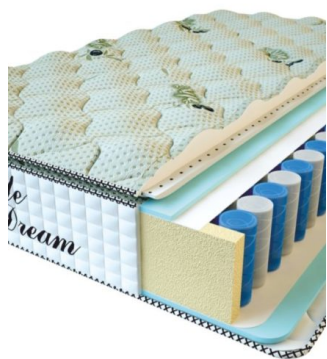

**MATTRESS PREMIUM LIFE (200 CM \* 120 CM \* 27 CM)**

Anatomical mattress Premium Life

**Price:** \$ 260

[Bedroom furniture, Furniture, Mattresses](#)

**Height (cm) / Высота (см):** 27

**Length (cm) / Длина (см):** 200