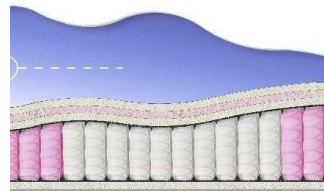

ABSOLUTE
ПРУЖИННЫЙ
МАТРАС

MATTRESS ABSOLUTE
(200 CM * 150 CM * 26 CM)

Anatomical mattress Absolute

Price: $ 219

[Bedroom furniture, Furniture, Mattresses](#)

Height (cm) / Высота (см): 26

Length (cm) / Длина (см): 200

Width (cm) / Ширина (см): 150

Weight (kg) / Вес (кг): 30