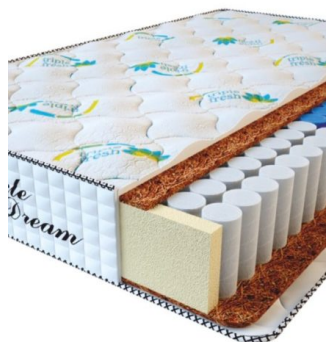

MATTRESS PREMIUM KOKOS (200 CM * 90 CM * 28 CM)

Anatomical mattress Premium Kokos

Price: \$ 168

[Bedroom furniture, Furniture, Mattresses](#)

Height (cm) / Высота (см): 28
Length (cm) / Длина (см): 200
Width (cm) / Ширина (см): 90
Weight (kg) / Вес (кг): 18

MATTRESS PREMIUM KOKOS (200 CM * 180 CM * 28 CM)

Anatomical mattress Premium Kokos

Price: \$ 335

[Bedroom furniture, Furniture, Mattresses](#)

Height (cm) / Высота (см): 28
Length (cm) / Длина (см): 200
Width (cm) / Ширина (см): 180
Weight (kg) / Вес (кг): 36