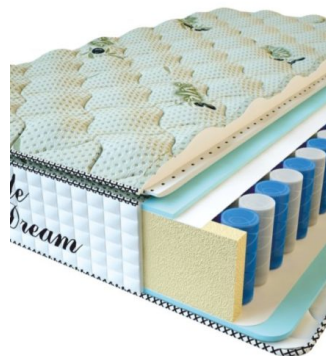

MATTRESS PREMIUM LIFE (200 CM * 150 CM * 27 CM)

Anatomical mattress Premium Life

Price: $ 324

[Bedroom furniture, Furniture, Mattresses](#)

Height (cm) / Высота (см): 27
Length (cm) / Длина (см): 200
Width (cm) / Ширина (см): 150
Weight (kg) / Вес (кг): 30