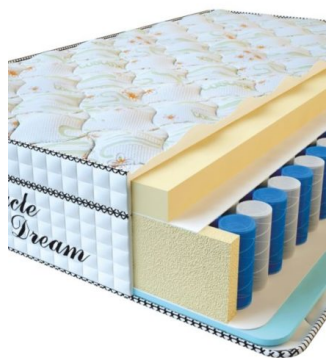

[Bedroom furniture, Furniture,
Mattresses](#)

Height (cm) / Высота (см): 30

Length (cm) / Длина (см): 200

Width (cm) / Ширина (см): 90

Weight (kg) / Вес (кг): 18

MATTRESS VISCO SPRING (200 CM * 180 CM * 30 CM)

Anatomical mattress Visco
Spring

Price: \$ 443

[Bedroom furniture, Furniture,
Mattresses](#)

Height (cm) / Высота (см): 30

Length (cm) / Длина (см): 200

Width (cm) / Ширина (см): 180

Weight (kg) / Вес (кг): 36

MATTRESS VISCO SPRING (200 CM * 160 CM * 30 CM)

Anatomical mattress Visco Spring

Price: \$ 394
[Bedroom furniture, Furniture, Mattresses](#)
Height (cm) / Высота (см): 30
Length (cm) / Длина (см): 200
Width (cm) / Ширина (см): 160
Weight (kg) / Вес (кг): 32