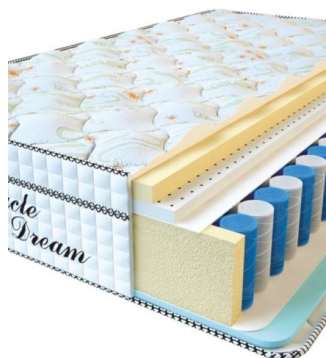

**ABSOLUTE
ПРУЖИННЫЙ
МАТРАС**

**MATTRESS ABSOLUTE
(190 CM * 90 CM * 26 CM)**

Anatomical mattress Absolute

Price: \$ 125
[Bedroom furniture, Furniture, Mattresses](#)
 Height (cm) / Высота (см): 26
 Length (cm) / Длина (см): 190
 Width (cm) / Ширина (см): 90
 Weight (kg) / Вес (кг): 17

BEDROOM FURNITURE

MATTRESS VISCO SPRING LATEX (200 CM * 90 CM * 34 CM)

Anatomical springless mattress
Visco Spring Latex

Price: \$ 331

[Bedroom furniture, Furniture,
Mattresses](#)

Height (cm) / Высота (см): 34