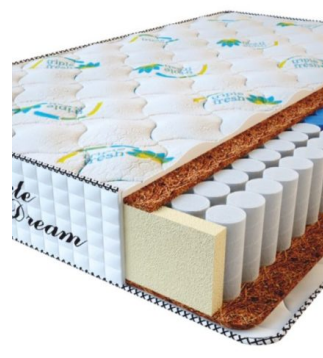

MATTRESS PREMIUM KOKOS (200 CM * 90 CM * 28 CM)

Anatomical mattress Premium Kokos

Price: $ 168

[Bedroom furniture, Furniture, Mattresses](#)

Height (cm) / Высота (см): 28
Length (cm) / Длина (см): 200
Width (cm) / Ширина (см): 90
Weight (kg) / Вес (кг): 18