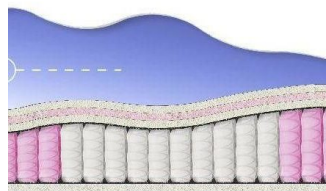

ABSOLUTE
ПРУЖИННЫЙ МАТРАС

MATTRESS ABSOLUTE
(200 CM * 150 CM * 26 CM)

Anatomical mattress Absolute

Price: $ 219
[Bedroom furniture, Furniture, Mattresses](#)
Height (cm) / Высота (см): 26
Length (cm) / Длина (см): 200
Width (cm) / Ширина (см): 150
Weight (kg) / Вес (кг): 30