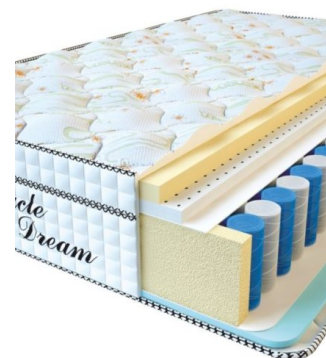

Price: \$ 410

[Bedroom furniture, Furniture,
Mattresses](#)

Height (cm) / Высота (см): 34

Length (cm) / Длина (см): 200

Width (cm) / Ширина (см): 160

Weight (kg) / Вес (кг): 32

MATTRESS VISCO SPRING LATEX (200 CM * 150 CM * 34 CM)