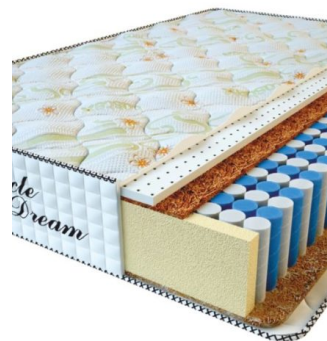

MATTRESS PREMIUM AIR TOUCH (200 CM * 90 CM * 28 CM)

Anatomical mattress Premium Air Touch

Price: \$ 204

[Bedroom furniture, Furniture, Mattresses](#)

Height (cm) / Высота (см): 28
Length (cm) / Длина (см): 200
Width (cm) / Ширина (см): 90
Weight (kg) / Вес (кг): 18

MATTRESS PREMIUM AIR TOUCH (200 CM * 180 CM * 28 CM)

Anatomical mattress Premium Air Touch

Price: \$ 407

[Bedroom furniture, Furniture, Mattresses](#)

Height (cm) / Высота (см): 28
Length (cm) / Длина (см): 200
Width (cm) / Ширина (см): 180
Weight (kg) / Вес (кг): 36

MATTRESS PREMIUM AIR TOUCH (200 CM * 160 CM * 28 CM)

Anatomical mattress Premium Air Touch

Price: \$ 362

[Bedroom furniture, Furniture, Mattresses](#)

Height (cm) / Высота (см): 28
Length (cm) / Длина (см): 200
Width (cm) / Ширина (см): 160
Weight (kg) / Вес (кг): 32