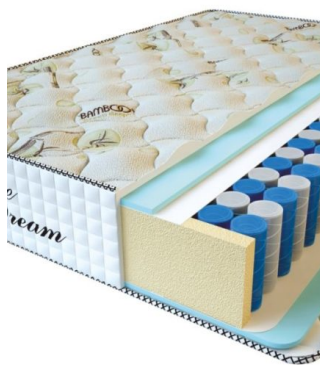

MATTRESS PREMIUM ALTERNATIVE (200 CM * 90 CM * 24 CM)

Anatomical mattress Premium Alternative

Price: $ 117

[Bedroom furniture, Furniture, Mattresses](#)

Height (cm) / Высота (см): 24
Length (cm) / Длина (см): 200
Width (cm) / Ширина (см): 90
Weight (kg) / Вес (кг): 18