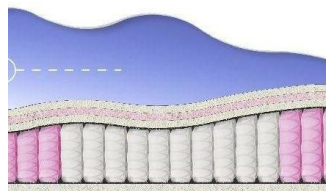

ABSOLUTE
ПРУЖИННЫЙ МАТРАС

MATTRESS ABSOLUTE
(200 CM * 160 CM * 26 CM)

Anatomical mattress Absolute

Price: $ 234
[Bedroom furniture, Furniture, Mattresses](#)
Height (cm) / Высота (см): 26
Length (cm) / Длина (см): 200
Width (cm) / Ширина (см): 160
Weight (kg) / Вес (кг): 32