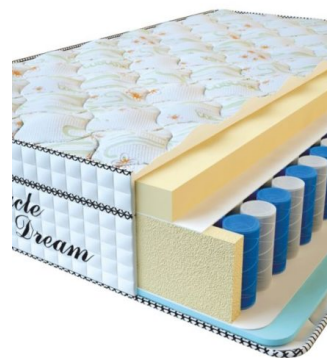

MATTRESS VISCO SPRING (200 CM * 160 CM * 30 CM)

Anatomical mattress Visco Spring

Price: \$ 394
[Bedroom furniture, Furniture, Mattresses](#)
Height (cm) / Высота (см): 30
Length (cm) / Длина (см): 200
Width (cm) / Ширина (см): 160
Weight (kg) / Вес (кг): 32

MATTRESS VISCO SPRING (200 CM * 150 CM * 30 CM)

Anatomical mattress Visco Spring

Price: \$ 369
[Bedroom furniture, Furniture, Mattresses](#)
Height (cm) / Высота (см): 30
Length (cm) / Длина (см): 200
Width (cm) / Ширина (см): 150
Weight (kg) / Вес (кг): 30

MATTRESS VISCO SPRING (200 CM * 120 CM * 30 CM)

Anatomical mattress Visco Spring

Price: \$ 296
[Bedroom furniture, Furniture, Mattresses](#)
Height (cm) / Высота (см): 30
Length (cm) / Длина (см): 200
Width (cm) / Ширина (см): 120
Weight (kg) / Вес (кг): 24