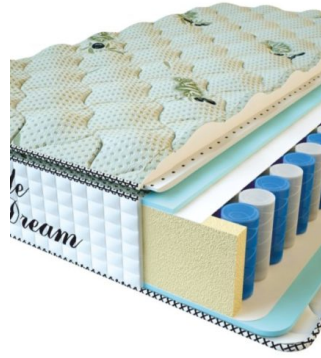

MATTRESS PREMIUM LIFE (200 CM * 90 CM * 27 CM)

Anatomical mattress Premium Life

Price: \$ 195

[Bedroom furniture, Furniture, Mattresses](#)

Height (cm) / Высота (см): 27
Length (cm) / Длина (см): 200
Width (cm) / Ширина (см): 90
Weight (kg) / Вес (кг): 18

MATTRESS PREMIUM LIFE (200 CM * 180 CM * 27 CM)

Anatomical mattress Premium Life

Price: \$ 389

[Bedroom furniture, Furniture, Mattresses](#)

Height (cm) / Высота (см): 27
Length (cm) / Длина (см): 200
Width (cm) / Ширина (см): 180
Weight (kg) / Вес (кг): 36