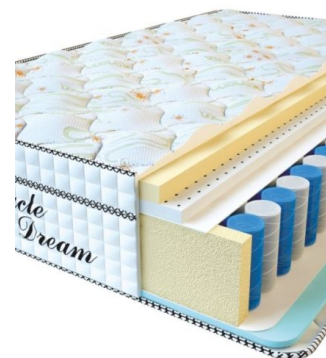

Anatomical springless mattress
Visco Spring Latex

Price: \$ 410

[Bedroom furniture, Furniture,
Mattresses](#)

Height (cm) / Высота (см): 34

Length (cm) / Длина (см): 200

Width (cm) / Ширина (см): 160

Weight (kg) / Вес (кг): 32

**MATTRESS VISCO
SPRING LATEX (200 CM *
150 CM * 34 CM)**

Anatomical springless mattress
Visco Spring Latex

Price: \$ 384

[Bedroom furniture, Furniture,
Mattresses](#)

Height (cm) / Высота (см): 34

Length (cm) / Длина (см): 200