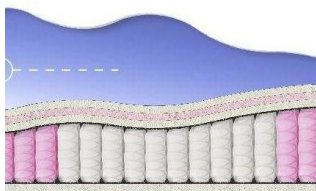

ABSOLUTE
ПРУЖИННЫЙ МАТРАС

MATTRESS ABSOLUTE
(200 CM * 120 CM * 26 CM)

Anatomical mattress Absolute

Price: $ 176
[Bedroom furniture, Furniture, Mattresses](#)
Height (cm) / Высота (см): 26
Length (cm) / Длина (см): 200
Width (cm) / Ширина (см): 120
Weight (kg) / Вес (кг): 24