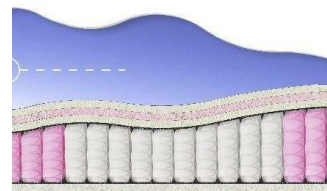

ABSOLUTE
ПРУЖИННЫЙ МАТРАС

MATTRESS ABSOLUTE
(190 CM * 90 CM * 26 CM)

Anatomical mattress Absolute

Price: $ 125
[Bedroom furniture, Furniture, Mattresses](#)
Height (cm) / Высота (см): 26
Length (cm) / Длина (см): 190
Width (cm) / Ширина (см): 90
Weight (kg) / Вес (кг): 17