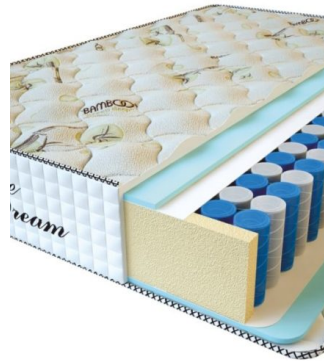

**MATTRESS PREMIUM
ALTERNATIVE (200 CM *
150 CM * 24 CM)**

Anatomical mattress Premium
Alternative

Price: $ 195

[Bedroom furniture, Furniture,
Mattresses](#)

Height (cm) / Высота (см): 24
Length (cm) / Длина (см): 200
Width (cm) / Ширина (см): 150
Weight (kg) / Вес (кг): 30