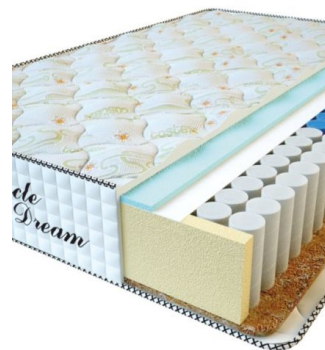

**MATTRESS PREMIUM
(190 CM * 90 CM * 25
CM)**

Anatomical mattress Premium

Price: $ 117
[Bedroom furniture, Furniture, Mattresses](#)
Height (cm) / Высота (см): 25
Length (cm) / Длина (см): 190
Width (cm) / Ширина (см): 90
Weight (kg) / Вес (кг): 17