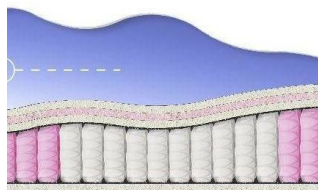

ABSOLUTE
ПРУЖИННЫЙ МАТРАС

MATTRESS ABSOLUTE
(200 CM * 90 CM * 26 CM)

Anatomical mattress Absolute

Price: $ 132
[Bedroom furniture, Furniture, Mattresses](#)
Height (cm) / Высота (см): 26
Length (cm) / Длина (см): 200
Width (cm) / Ширина (см): 90
Weight (kg) / Вес (кг): 18