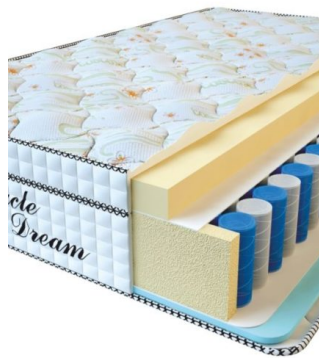

**MATTRESS VISCO
SPRING (200 CM * 90 CM
* 30 CM)**

Anatomical mattress Visco
Spring

Price: $ 222

[Bedroom furniture, Furniture,
Mattresses](#)

Height (cm) / Высота (см): 30

Length (cm) / Длина (см): 200

Width (cm) / Ширина (см): 90

Weight (kg) / Вес (кг): 18