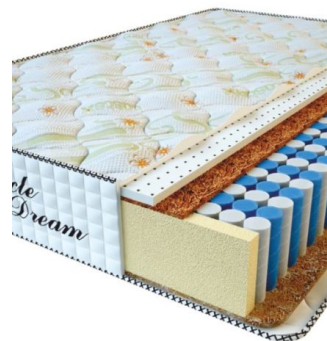

MATTRESS PREMIUM AIR TOUCH (200 CM * 150 CM * 28 CM)

Anatomical mattress Premium Air Touch

Price: $ 339

[Bedroom furniture, Furniture, Mattresses](#)

Height (cm) / Высота (см): 28
Length (cm) / Длина (см): 200
Width (cm) / Ширина (см): 150
Weight (kg) / Вес (кг): 30