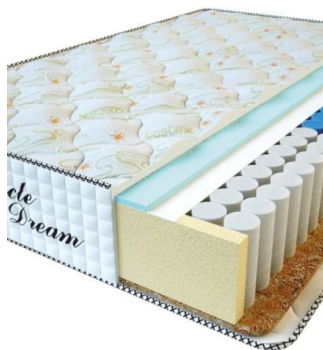

**MATTRESS PREMIUM
(200 CM * 120 CM * 25
CM)**

Anatomical mattress Premium

Price: $ 164
[Bedroom furniture, Furniture, Mattresses](#)
Height (cm) / Высота (см): 25
Length (cm) / Длина (см): 200
Width (cm) / Ширина (см): 120
Weight (kg) / Вес (кг): 24