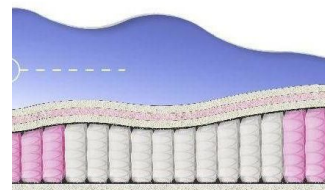

ABSOLUTE
ПРУЖИННЫЙ МАТРАС

MATTRESS ABSOLUTE
(200 CM * 180 CM * 26 CM)

Anatomical mattress Absolute

Price: $ 263
[Bedroom furniture, Furniture, Mattresses](#)
Height (cm) / Высота (см): 26
Length (cm) / Длина (см): 200
Width (cm) / Ширина (см): 180
Weight (kg) / Вес (кг): 36