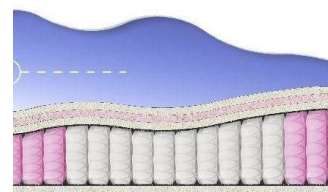

ABSOLUTE
ПРУЖИННЫЙ МАТРАС

MATTRESS ABSOLUTE
(200 CM * 180 CM * 26 CM)

Anatomical mattress Absolute

Price: $ 263
[Bedroom furniture, Furniture, Mattresses](#)
Height (cm) / Высота (см): 26
Length (cm) / Длина (см): 200
Width (cm) / Ширина (см): 180
Weight (kg) / Вес (кг): 36