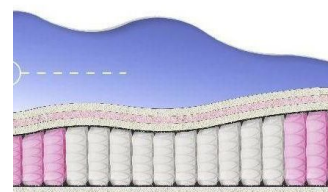

ABSOLUTE
ПРУЖИННЫЙ МАТРАС

MATTRESS ABSOLUTE
(190 CM * 90 CM * 26 CM)

Anatomical mattress Absolute

Price: $ 125
[Bedroom furniture, Furniture, Mattresses](#)
Height (cm) / Высота (см): 26
Length (cm) / Длина (см): 190
Width (cm) / Ширина (см): 90
Weight (kg) / Вес (кг): 17