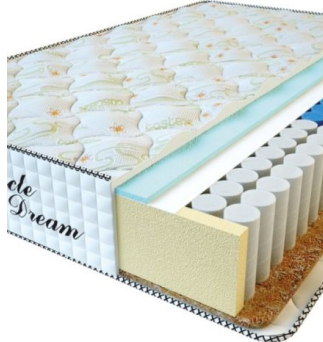

MATTRESS PREMIUM (200 CM * 90 CM * 25 CM)

Anatomical mattress Premium

Price: $ 125
[Bedroom furniture, Furniture, Mattresses](#)
Height (cm) / Высота (см): 25
Length (cm) / Длина (см): 200
Width (cm) / Ширина (см): 90
Weight (kg) / Вес (кг): 18