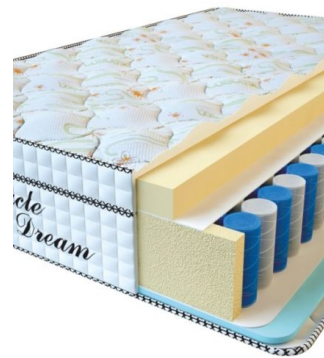

Height (cm) / Высота (см): 34

Length (cm) / Длина (см): 190

Width (cm) / Ширина (см): 90

Weight (kg) / Вес (кг): 17

MATTRESS VISCO SPRING (200 CM * 90 CM * 30 CM)

Anatomical mattress Visco
Spring

Price: \$ 222

[Bedroom furniture, Furniture,
Mattresses](#)

Height (cm) / Высота (см): 30

Length (cm) / Длина (см): 200

Width (cm) / Ширина (см): 90

Weight (kg) / Вес (кг): 18

MATTRESS VISCO SPRING (200 CM * 180 CM * 30 CM)