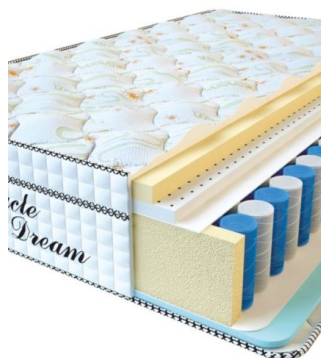

MATTRESS VISCO SPRING LATEX (200 CM * 160 CM * 34 CM)

Anatomical springless mattress
Visco Spring Latex

Price: $ 410

[Bedroom furniture, Furniture,
Mattresses](#)

Height (cm) / Высота (см): 34

Length (cm) / Длина (см): 200

Width (cm) / Ширина (см): 160

Weight (kg) / Вес (кг): 32