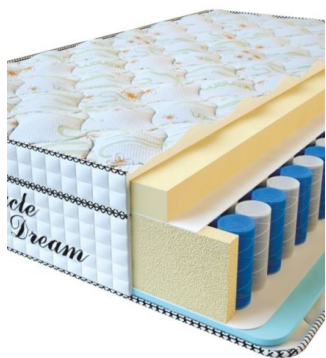

MATTRESS VISCO SPRING (200 CM * 160 CM * 30 CM)

Anatomical mattress Visco Spring

Price: \$ 394
[Bedroom furniture, Furniture, Mattresses](#)
Height (cm) / Высота (см): 30
Length (cm) / Длина (см): 200
Width (cm) / Ширина (см): 160
Weight (kg) / Вес (кг): 32

MATTRESS VISCO SPRING (200 CM * 150 CM * 30 CM)

Anatomical mattress Visco Spring

Price: \$ 369
[Bedroom furniture, Furniture, Mattresses](#)
Height (cm) / Высота (см): 30
Length (cm) / Длина (см): 200
Width (cm) / Ширина (см): 150
Weight (kg) / Вес (кг): 30

MATTRESS VISCO SPRING (200 CM * 120 CM * 30 CM)

Anatomical mattress Visco Spring

Price: \$ 296
[Bedroom furniture, Furniture, Mattresses](#)
Height (cm) / Высота (см): 30
Length (cm) / Длина (см): 200
Width (cm) / Ширина (см): 120
Weight (kg) / Вес (кг): 24