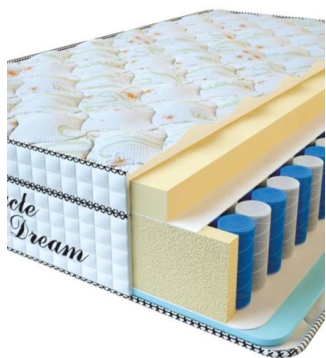

MATTRESS VISCO SPRING (200 CM * 160 CM * 30 CM)

Anatomical mattress Visco Spring

Price: \$ 394
[Bedroom furniture, Furniture, Mattresses](#)
Height (cm) / Высота (см): 30
Length (cm) / Длина (см): 200
Width (cm) / Ширина (см): 160
Weight (kg) / Вес (кг): 32

MATTRESS VISCO SPRING (200 CM * 150 CM * 30 CM)

Anatomical mattress Visco Spring

Price: \$ 369
[Bedroom furniture, Furniture, Mattresses](#)
Height (cm) / Высота (см): 30
Length (cm) / Длина (см): 200
Width (cm) / Ширина (см): 150
Weight (kg) / Вес (кг): 30