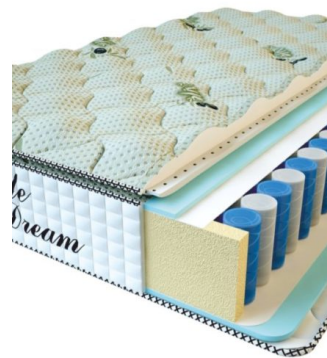

MATTRESS PREMIUM LIFE (200 CM * 150 CM * 27 CM)

Anatomical mattress Premium Life

Price: $ 324
[Bedroom furniture, Furniture, Mattresses](#)
Height (cm) / Высота (см): 27
Length (cm) / Длина (см): 200
Width (cm) / Ширина (см): 150
Weight (kg) / Вес (кг): 30