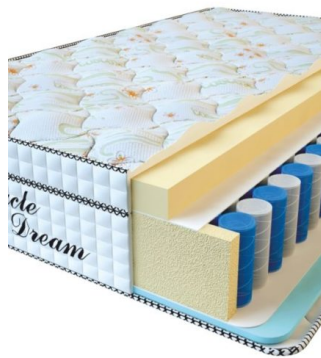

Anatomical springless mattress
Visco Spring Latex

Price: \$ 219

[Bedroom furniture, Furniture,
Mattresses](#)

Height (cm) / Высота (см): 34

Length (cm) / Длина (см): 190

Width (cm) / Ширина (см): 90

Weight (kg) / Вес (кг): 17

MATTRESS VISCO SPRING (200 CM * 90 CM * 30 CM)

Anatomical mattress Visco
Spring

Price: \$ 222

[Bedroom furniture, Furniture,
Mattresses](#)

Height (cm) / Высота (см): 30

Length (cm) / Длина (см): 200

Width (cm) / Ширина (см): 90