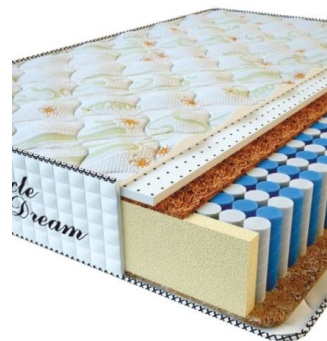

MATTRESS PREMIUM AIR TOUCH (200 CM * 180 CM * 28 CM)

Anatomical mattress Premium Air Touch

Price: \$ 407
[Bedroom furniture, Furniture, Mattresses](#)
Height (cm) / Высота (см): 28
Length (cm) / Длина (см): 200
Width (cm) / Ширина (см): 180
Weight (kg) / Вес (кг): 36

MATTRESS PREMIUM AIR TOUCH (200 CM * 160 CM * 28 CM)

Anatomical mattress Premium Air Touch

Price: \$ 362
[Bedroom furniture, Furniture, Mattresses](#)
Height (cm) / Высота (см): 28
Length (cm) / Длина (см): 200
Width (cm) / Ширина (см): 160
Weight (kg) / Вес (кг): 32