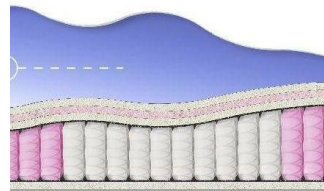

MATTRESS ABSOLUTE
(200 CM * 150 CM * 26 CM)

Anatomical mattress Absolute

Price: \$ 219

[Bedroom furniture, Furniture, Mattresses](#)

Height (cm) / Высота (см): 26

Length (cm) / Длина (см): 200

Width (cm) / Ширина (см): 150