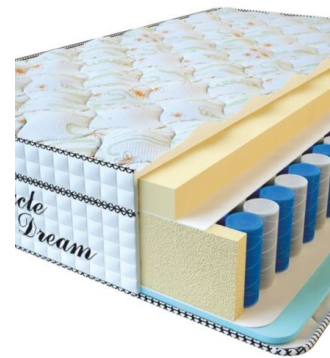

MATTRESS VISCO SPRING (200 CM * 90 CM * 30 CM)

Anatomical mattress Visco
Spring

Price: \$ 222

[Bedroom furniture, Furniture,
Mattresses](#)

Height (cm) / Высота (см): 30

Length (cm) / Длина (см): 200

Width (cm) / Ширина (см): 90

Weight (kg) / Вес (кг): 18

MATTRESS VISCO SPRING (200 CM * 180 CM * 30 CM)

Anatomical mattress Visco
Spring

Price: \$ 443

[Bedroom furniture, Furniture,
Mattresses](#)

Height (cm) / Высота (см): 30

Length (cm) / Длина (см): 200