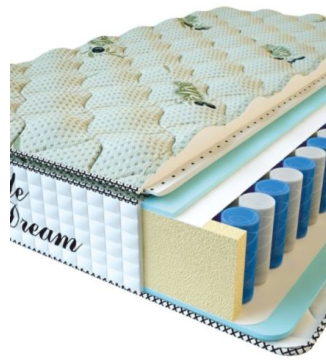

MATTRESS PREMIUM LIFE (190 CM * 90 CM * 27 CM)

Anatomical mattress Premium Life

Price: $ 185

[Bedroom furniture, Furniture, Mattresses](#)

Height (cm) / Высота (см): 27
Length (cm) / Длина (см): 190
Width (cm) / Ширина (см): 90
Weight (kg) / Вес (кг): 17