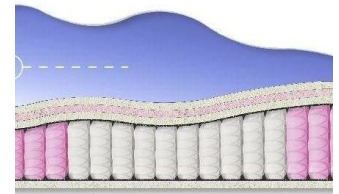

ABSOLUTE
ПРУЖИННЫЙ
МАТРАС

MATTRESS ABSOLUTE
(200 CM * 180 CM * 26 CM)

Anatomical mattress Absolute

Price: $ 263

[Bedroom furniture, Furniture, Mattresses](#)

Height (cm) / Высота (см): 26

Length (cm) / Длина (см): 200

Width (cm) / Ширина (см): 180

Weight (kg) / Вес (кг): 36