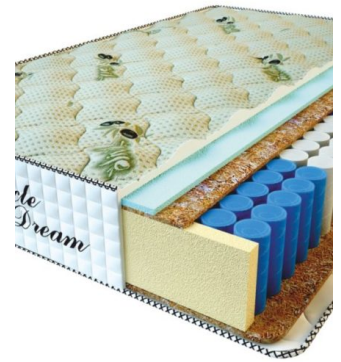

**MATTRESS PREMIUM LUX
(190 CM * 90 CM * 25 CM)**

Anatomical mattress Premium
Lux

Price: $ 134

[Bedroom furniture, Furniture,
Mattresses](#)

Height (cm) / Высота (см): 25
Length (cm) / Длина (см): 190
Width (cm) / Ширина (см): 90
Weight (kg) / Вес (кг): 17