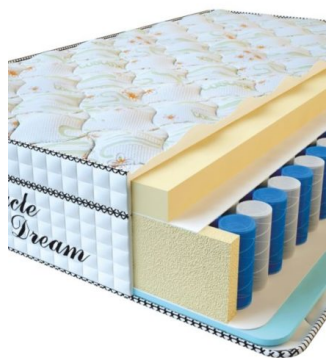

[Bedroom furniture, Furniture,  
Mattresses](#)

**Height (cm) / Высота (см):** 30

**Length (cm) / Длина (см):** 200

**Width (cm) / Ширина (см):** 180

**Weight (kg) / Вес (кг):** 36

**MATTRESS VISCO SPRING (200 CM \* 160 CM \* 30 CM)**

**MATTRESS VISCO SPRING (200 CM \* 150 CM \* 30 CM)**

Anatomical mattress Visco Spring

**Price:** \$ 369

[Bedroom furniture, Furniture, Mattresses](#)

**Height (cm) / Высота (см):** 30  
**Length (cm) / Длина (см):** 200  
**Width (cm) / Ширина (см):** 150  
**Weight (kg) / Вес (кг):** 30