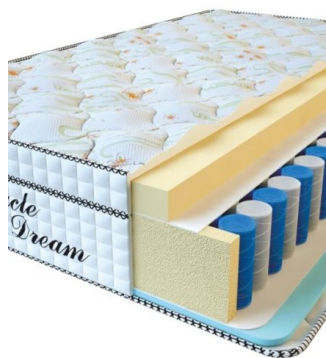

### MATTRESS VISCO SPRING (200 CM \* 180 CM \* 30 CM)

Anatomical mattress Visco  
Spring

Price: \$ 443

[Bedroom furniture, Furniture,  
Mattresses](#)

Height (cm) / Высота (см): 30

Length (cm) / Длина (см): 200

Width (cm) / Ширина (см): 180

Weight (kg) / Вес (кг): 36

**MATTRESS VISCO SPRING (200 CM \* 160 CM \* 30 CM)**

Anatomical mattress Visco Spring

**Price:** \$ 394  
[Bedroom furniture, Furniture, Mattresses](#)  
**Height (cm) / Высота (см):** 30  
**Length (cm) / Длина (см):** 200  
**Width (cm) / Ширина (см):** 160  
**Weight (kg) / Вес (кг):** 32

**MATTRESS VISCO SPRING (200 CM \* 150 CM \* 30 CM)**

Anatomical mattress Visco Spring

**Price:** \$ 369  
[Bedroom furniture, Furniture, Mattresses](#)  
**Height (cm) / Высота (см):** 30  
**Length (cm) / Длина (см):** 200  
**Width (cm) / Ширина (см):** 150  
**Weight (kg) / Вес (кг):** 30