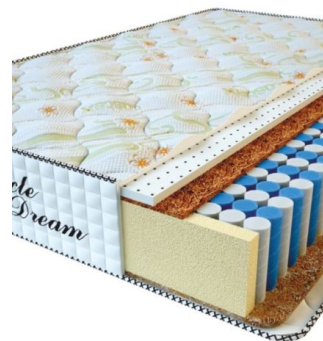

MATTRESS PREMIUM AIR TOUCH (200 CM * 150 CM * 28 CM)

Anatomical mattress Premium Air Touch

Price: $ 339

[Bedroom furniture, Furniture, Mattresses](#)

Height (cm) / Высота (см): 28
Length (cm) / Длина (см): 200
Width (cm) / Ширина (см): 150
Weight (kg) / Вес (кг): 30