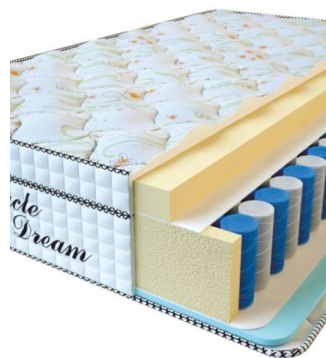

**MATTRESS VISCO SPRING (200 CM \* 150 CM \* 30 CM)**

Anatomical mattress Visco Spring

**Price:** \$ 369

[Bedroom furniture, Furniture, Mattresses](#)

**Height (cm) / Высота (см):** 30  
**Length (cm) / Длина (см):** 200  
**Width (cm) / Ширина (см):** 150  
**Weight (kg) / Вес (кг):** 30

**MATTRESS VISCO SPRING (200 CM \* 120 CM \* 30 CM)**

Anatomical mattress Visco Spring

**Price:** \$ 296

[Bedroom furniture, Furniture, Mattresses](#)

**Height (cm) / Высота (см):** 30  
**Length (cm) / Длина (см):** 200  
**Width (cm) / Ширина (см):** 120  
**Weight (kg) / Вес (кг):** 24

**MATTRESS VISCO SPRING (190 CM \* 90 CM \* 30 CM)**

Anatomical mattress Visco Spring

**Price:** \$ 211

[Bedroom furniture, Furniture, Mattresses](#)

**Height (cm) / Высота (см):** 30  
**Length (cm) / Длина (см):** 190  
**Width (cm) / Ширина (см):** 90  
**Weight (kg) / Вес (кг):** 17