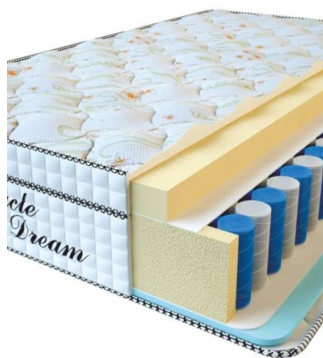

Anatomical mattress Visco Spring

**Price:** \$ 394

[Bedroom furniture, Furniture, Mattresses](#)

**Height (cm) / Высота (см):** 30  
**Length (cm) / Длина (см):** 200  
**Width (cm) / Ширина (см):** 160  
**Weight (kg) / Вес (кг):** 32

**MATTRESS VISCO SPRING (200 CM \* 150 CM \* 30 CM)**

Anatomical mattress Visco Spring

**Price:** \$ 369

[Bedroom furniture, Furniture, Mattresses](#)

**Height (cm) / Высота (см):** 30  
**Length (cm) / Длина (см):** 200  
**Width (cm) / Ширина (см):** 150  
**Weight (kg) / Вес (кг):** 30