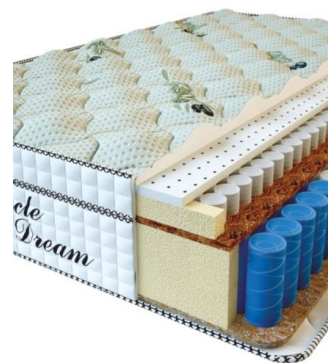

**MATTRESS RELAX SENSITIVE (200 CM \* 180 CM \* 36 CM)**

Anatomical mattress Relax Sensitive

Price: \$ 515

[Bedroom furniture, Furniture, Mattresses](#)

Height (cm) / Высота (см): 36  
 Length (cm) / Длина (см): 200  
 Width (cm) / Ширина (см): 180  
 Weight (kg) / Вес (кг): 36

**MATTRESS RELAX SENSITIVE (200 CM \* 160 CM \* 36 CM)**

Anatomical mattress Relax Sensitive

Price: \$ 458

[Bedroom furniture, Furniture, Mattresses](#)

Height (cm) / Высота (см): 36  
 Length (cm) / Длина (см): 200  
 Width (cm) / Ширина (см): 160  
 Weight (kg) / Вес (кг): 32