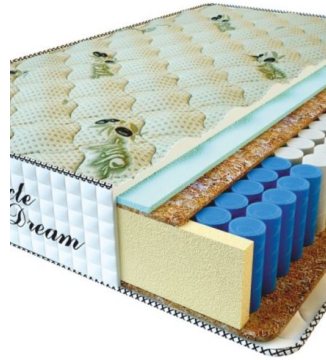

**MATTRESS PREMIUM LUX  
(200 CM \* 180 CM \* 25  
CM)**

Anatomical mattress Premium  
Lux

**Price:** \$ 281

[Bedroom furniture, Furniture,  
Mattresses](#)

**Height (cm) / Высота (см):** 25  
**Length (cm) / Длина (см):** 200  
**Width (cm) / Ширина (см):** 180  
**Weight (kg) / Вес (кг):** 36

**MATTRESS PREMIUM LUX  
(200 CM \* 160 CM \* 25  
CM)**

Anatomical mattress Premium  
Lux

**Price:** \$ 250

[Bedroom furniture, Furniture,  
Mattresses](#)

**Height (cm) / Высота (см):** 25  
**Length (cm) / Длина (см):** 200  
**Width (cm) / Ширина (см):** 160  
**Weight (kg) / Вес (кг):** 32