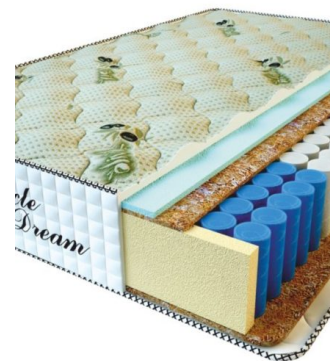

**MATTRESS PREMIUM LUX (200 CM \* 160 CM \* 25 CM)**

Anatomical mattress Premium Lux

Price: \$ 250  
[Bedroom furniture, Furniture, Mattresses](#)  
 Height (cm) / Высота (см): 25  
 Length (cm) / Длина (см): 200  
 Width (cm) / Ширина (см): 160  
 Weight (kg) / Вес (кг): 32

**MATTRESS PREMIUM LUX (200 CM \* 150 CM \* 25 CM)**

Anatomical mattress Premium Lux

Price: \$ 234  
[Bedroom furniture, Furniture, Mattresses](#)  
 Height (cm) / Высота (см): 25  
 Length (cm) / Длина (см): 200  
 Width (cm) / Ширина (см): 150  
 Weight (kg) / Вес (кг): 30

**MATTRESS PREMIUM LUX (200 CM \* 120 CM \* 25 CM)**

Anatomical mattress Premium Lux

Price: \$ 188  
[Bedroom furniture, Furniture, Mattresses](#)  
 Height (cm) / Высота (см): 25  
 Length (cm) / Длина (см): 200  
 Width (cm) / Ширина (см): 120  
 Weight (kg) / Вес (кг): 24