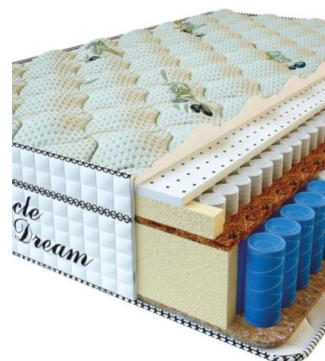

MATTRESS RELAX SENSITIVE (200 CM * 150 CM * 36 CM)

Anatomical mattress Relax Sensitive

Price: $ 429

[Bedroom furniture, Furniture, Mattresses](#)

Height (cm) / Высота (см): 36
Length (cm) / Длина (см): 200
Width (cm) / Ширина (см): 150
Weight (kg) / Вес (кг): 30