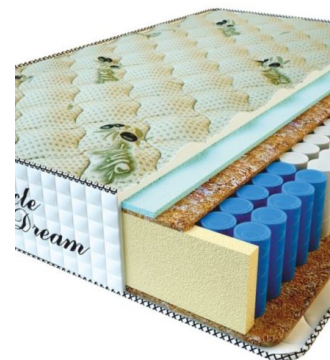

**MATTRESS RELAX AMERICANO (190 CM \* 90 CM \* 28 CM)**

Anatomical mattress Relax Americano

Price: \$ 177  
[Bedroom furniture, Furniture, Mattresses](#)  
 Height (cm) / Высота (см): 28  
 Length (cm) / Длина (см): 190  
 Width (cm) / Ширина (см): 90  
 Weight (kg) / Вес (кг): 17

**MATTRESS PREMIUM LUX (200 CM \* 90 CM \* 25 CM)**

Anatomical mattress Premium Lux

Price: \$ 141  
[Bedroom furniture, Furniture, Mattresses](#)  
 Height (cm) / Высота (см): 25  
 Length (cm) / Длина (см): 200  
 Width (cm) / Ширина (см): 90  
 Weight (kg) / Вес (кг): 18