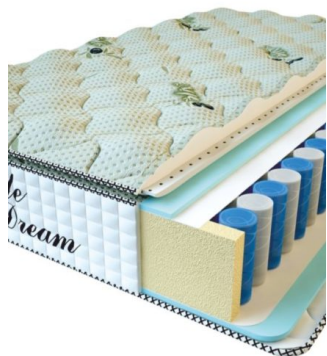

**MATTRESS PREMIUM LUX (190 CM \* 90 CM \* 25 CM)**

Anatomical mattress Premium Lux

**Price:** \$ 134

[Bedroom furniture, Furniture, Mattresses](#)

**Height (cm) / Высота (см):** 25  
**Length (cm) / Длина (см):** 190  
**Width (cm) / Ширина (см):** 90  
**Weight (kg) / Вес (кг):** 17