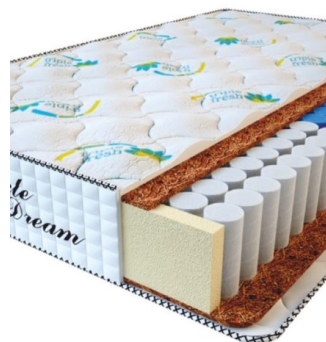

MATTRESS PREMIUM KOKOS (190 CM * 90 CM * 28 CM)

Anatomical mattress Premium Kokos

Price: $ 160

[Bedroom furniture, Furniture, Mattresses](#)

Height (cm) / Высота (см): 28
Length (cm) / Длина (см): 190
Width (cm) / Ширина (см): 90
Weight (kg) / Вес (кг): 17