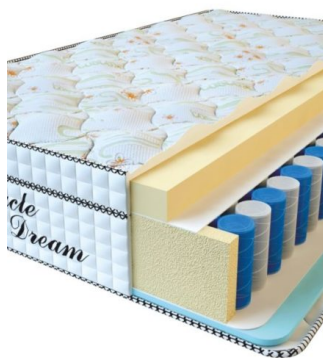

Anatomical mattress Visco Spring

**Price:** \$ 394  
[Bedroom furniture, Furniture, Mattresses](#)  
**Height (cm) / Высота (см):** 30  
**Length (cm) / Длина (см):** 200  
**Width (cm) / Ширина (см):** 160  
**Weight (kg) / Вес (кг):** 32

**MATTRESS VISCO SPRING (200 CM \* 150 CM \* 30 CM)**

Anatomical mattress Visco Spring

**Price:** \$ 369  
[Bedroom furniture, Furniture, Mattresses](#)  
**Height (cm) / Высота (см):** 30  
**Length (cm) / Длина (см):** 200  
**Width (cm) / Ширина (см):** 150  
**Weight (kg) / Вес (кг):** 30