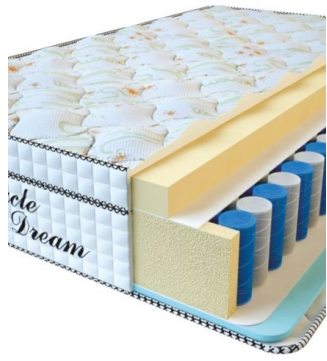

**MATTRESS VISCO
SPRING (200 CM * 160 CM
* 30 CM)**

Anatomical mattress Visco
Spring

Price: $ 394

[Bedroom furniture, Furniture,
Mattresses](#)

Height (cm) / Высота (см): 30
Length (cm) / Длина (см): 200
Width (cm) / Ширина (см): 160
Weight (kg) / Вес (кг): 32