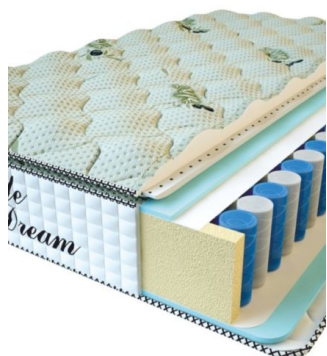

MATTRESS PREMIUM LIFE (190 CM * 90 CM * 27 CM)

Anatomical mattress Premium Life

Price: $ 185

[Bedroom furniture, Furniture, Mattresses](#)

Height (cm) / Высота (см): 27
Length (cm) / Длина (см): 190
Width (cm) / Ширина (см): 90
Weight (kg) / Вес (кг): 17