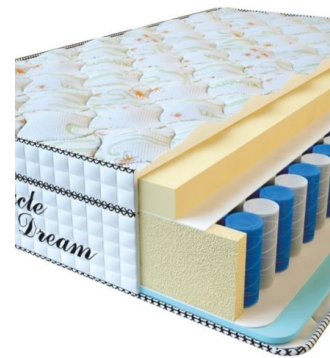

**MATTRESS VISCO
SPRING (200 CM * 180 CM
* 30 CM)**

Anatomical mattress Visco
Spring

Price: $ 443

[Bedroom furniture, Furniture,
Mattresses](#)

Height (cm) / Высота (см): 30

Length (cm) / Длина (см): 200

Width (cm) / Ширина (см): 180

Weight (kg) / Вес (кг): 36