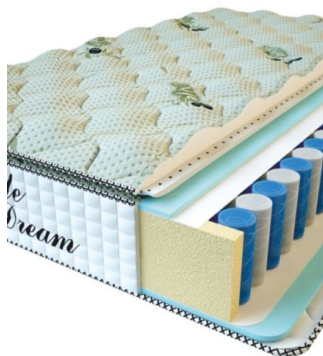

MATTRESS PREMIUM LIFE (200 CM * 160 CM * 27 CM)

Anatomical mattress Premium Life

Price: $ 346

[Bedroom furniture, Furniture, Mattresses](#)

Height (cm) / Высота (см): 27
Length (cm) / Длина (см): 200
Width (cm) / Ширина (см): 160
Weight (kg) / Вес (кг): 32