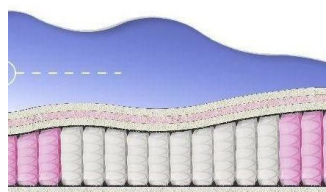

**ABSOLUTE
ПРУЖИННЫЙ
МАТРАС**

**MATTRESS ABSOLUTE
(200 CM * 150 CM * 26 CM)**

Anatomical mattress Absolute

Price: $ 219
[Bedroom furniture, Furniture, Mattresses](#)
Height (cm) / Высота (см): 26
Length (cm) / Длина (см): 200
Width (cm) / Ширина (см): 150
Weight (kg) / Вес (кг): 30