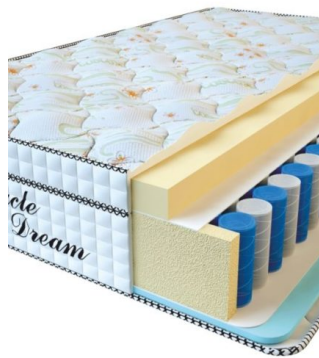

MATTRESS VISCO SPRING (200 CM * 90 CM * 30 CM)

Anatomical mattress Visco
Spring

Price: $ 222

[Bedroom furniture, Furniture,
Mattresses](#)

Height (cm) / Высота (см): 30

Length (cm) / Длина (см): 200

Width (cm) / Ширина (см): 90

Weight (kg) / Вес (кг): 18