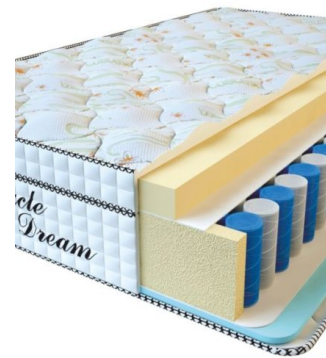

**MATTRESS VISCO
SPRING (200 CM * 180 CM
* 30 CM)**

Anatomical mattress Visco
Spring

Price: $ 443

[Bedroom furniture, Furniture,
Mattresses](#)

Height (cm) / Высота (см): 30

Length (cm) / Длина (см): 200

Width (cm) / Ширина (см): 180

Weight (kg) / Вес (кг): 36