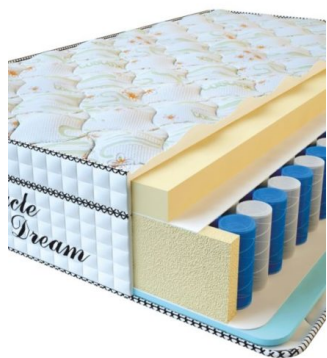

[Bedroom furniture, Furniture,  
Mattresses](#)

**Height (cm) / Высота (см):** 30

**Length (cm) / Длина (см):** 200

**Width (cm) / Ширина (см):** 180

**Weight (kg) / Вес (кг):** 36

**MATTRESS VISCO SPRING (200 CM \* 160 CM \* 30 CM)**