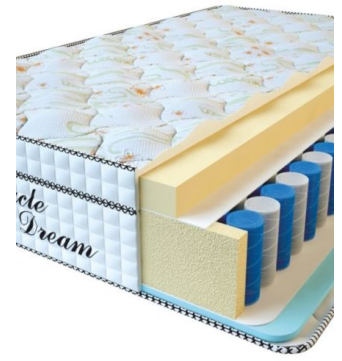

**MATTRESS VISCO  
SPRING (200 CM \* 150 CM  
\* 30 CM)**

Anatomical mattress Visco  
Spring

**Price:** \$ 369

[Bedroom furniture, Furniture,  
Mattresses](#)

**Height (cm) / Высота (см):** 30  
**Length (cm) / Длина (см):** 200  
**Width (cm) / Ширина (см):** 150  
**Weight (kg) / Вес (кг):** 30

**MATTRESS VISCO  
SPRING (200 CM \* 120 CM  
\* 30 CM)**

Anatomical mattress Visco  
Spring

**Price:** \$ 296

[Bedroom furniture, Furniture,  
Mattresses](#)

**Height (cm) / Высота (см):** 30  
**Length (cm) / Длина (см):** 200  
**Width (cm) / Ширина (см):** 120  
**Weight (kg) / Вес (кг):** 24

**MATTRESS VISCO  
SPRING (190 CM \* 90 CM  
\* 30 CM)**

Anatomical mattress Visco  
Spring

**Price:** \$ 211

[Bedroom furniture, Furniture,  
Mattresses](#)

**Height (cm) / Высота (см):** 30  
**Length (cm) / Длина (см):** 190  
**Width (cm) / Ширина (см):** 90  
**Weight (kg) / Вес (кг):** 17