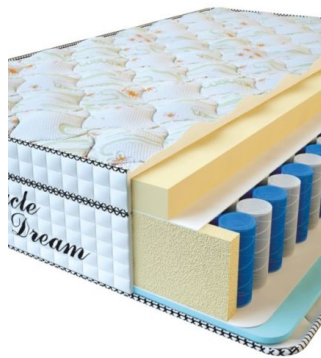

**MATTRESS VISCO
SPRING (200 CM * 90 CM
* 30 CM)**

Anatomical mattress Visco
Spring

Price: $ 222

[Bedroom furniture, Furniture,
Mattresses](#)

Height (cm) / Высота (см): 30

Length (cm) / Длина (см): 200

Width (cm) / Ширина (см): 90

Weight (kg) / Вес (кг): 18