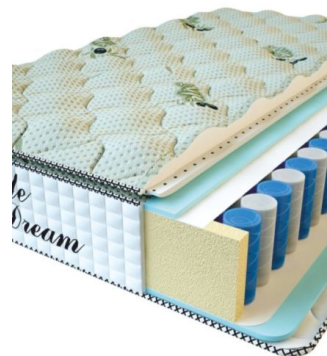

MATTRESS PREMIUM LIFE (200 CM * 150 CM * 27 CM)

Anatomical mattress Premium Life

Price: $ 324

[Bedroom furniture, Furniture, Mattresses](#)

Height (cm) / Высота (см): 27
Length (cm) / Длина (см): 200
Width (cm) / Ширина (см): 150
Weight (kg) / Вес (кг): 30