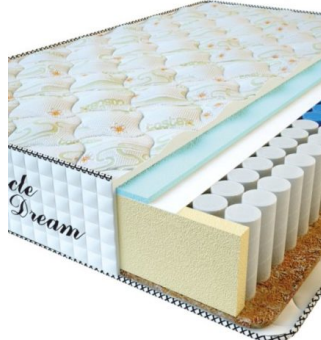

MATTRESS PREMIUM (200 CM * 90 CM * 25 CM)

Anatomical mattress Premium

Price: $ 125

[Bedroom furniture, Furniture, Mattresses](#)

Height (cm) / Высота (см): 25

Length (cm) / Длина (см): 200

Width (cm) / Ширина (см): 90

Weight (kg) / Вес (кг): 18