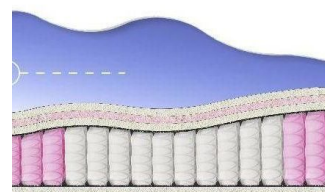

**ABSOLUTE
ПРУЖИННЫЙ
МАТРАС**

**MATTRESS ABSOLUTE
(190 CM * 90 CM * 26 CM)**

Anatomical mattress Absolute

Price: $ 125
[Bedroom furniture, Furniture, Mattresses](#)
Height (cm) / Высота (см): 26
Length (cm) / Длина (см): 190
Width (cm) / Ширина (см): 90
Weight (kg) / Вес (кг): 17