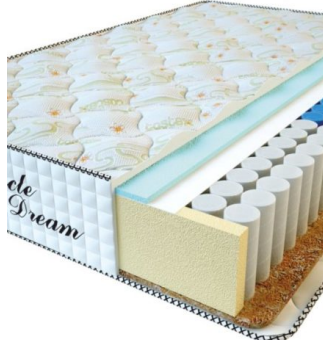

MATTRESS PREMIUM (200 CM * 90 CM * 25 CM)

Anatomical mattress Premium

Price: $ 125
[Bedroom furniture, Furniture, Mattresses](#)
Height (cm) / Высота (см): 25
Length (cm) / Длина (см): 200
Width (cm) / Ширина (см): 90
Weight (kg) / Вес (кг): 18