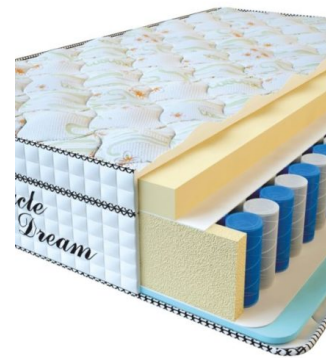

MATTRESS VISCO SPRING (200 CM * 180 CM * 30 CM)

Anatomical mattress Visco
Spring

Price: $ 443

[Bedroom furniture, Furniture,
Mattresses](#)

Height (cm) / Высота (см): 30

Length (cm) / Длина (см): 200

Width (cm) / Ширина (см): 180

Weight (kg) / Вес (кг): 36