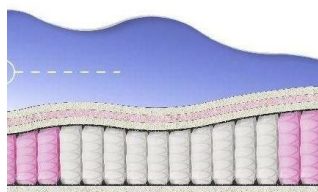

**ABSOLUTE
ПРУЖИННЫЙ
МАТРАС**

**MATTRESS ABSOLUTE
(200 CM * 90 CM * 26 CM)**

Anatomical mattress Absolute

Price: $ 132
[Bedroom furniture, Furniture, Mattresses](#)
Height (cm) / Высота (см): 26
Length (cm) / Длина (см): 200
Width (cm) / Ширина (см): 90
Weight (kg) / Вес (кг): 18