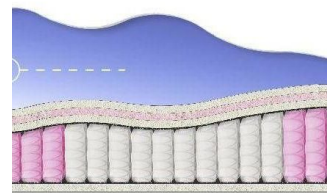

ABSOLUTE
ПРУЖИННЫЙ МАТРАС

MATTRESS ABSOLUTE
(200 CM * 180 CM * 26 CM)

Anatomical mattress Absolute

Price: $ 263
[Bedroom furniture, Furniture, Mattresses](#)
Height (cm) / Высота (см): 26
Length (cm) / Длина (см): 200
Width (cm) / Ширина (см): 180
Weight (kg) / Вес (кг): 36