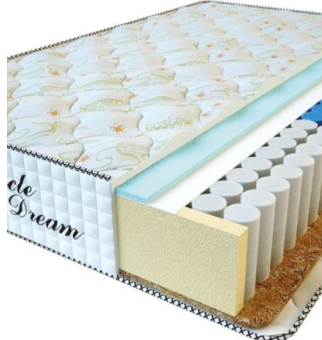

MATTRESS PREMIUM (200 CM * 90 CM * 25 CM)

Anatomical mattress Premium

Price: $ 125

[Bedroom furniture, Furniture, Mattresses](#)

Height (cm) / Высота (см): 25
Length (cm) / Длина (см): 200
Width (cm) / Ширина (см): 90
Weight (kg) / Вес (кг): 18