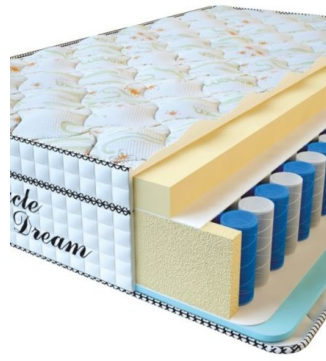

[Bedroom furniture, Furniture,  
Mattresses](#)

**Height (cm) / Высота (см):** 30

**Length (cm) / Длина (см):** 200

**Width (cm) / Ширина (см):** 180

**Weight (kg) / Вес (кг):** 36

**MATTRESS VISCO  
SPRING (200 CM \* 160 CM  
\* 30 CM)**

Anatomical mattress Visco  
Spring

**Price:** \$ 394

[Bedroom furniture, Furniture,  
Mattresses](#)

**Height (cm) / Высота (см):** 30  
**Length (cm) / Длина (см):** 200  
**Width (cm) / Ширина (см):** 160  
**Weight (kg) / Вес (кг):** 32

**MATTRESS VISCO  
SPRING (200 CM \* 150 CM  
\* 30 CM)**

Anatomical mattress Visco  
Spring

**Price:** \$ 369

[Bedroom furniture, Furniture,  
Mattresses](#)

**Height (cm) / Высота (см):** 30  
**Length (cm) / Длина (см):** 200  
**Width (cm) / Ширина (см):** 150  
**Weight (kg) / Вес (кг):** 30