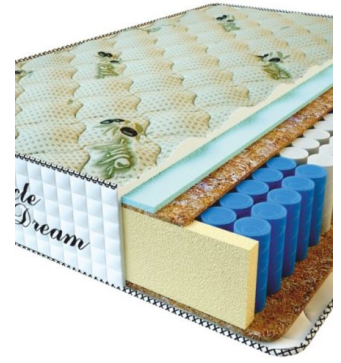

**MATTRESS PREMIUM LUX
(190 CM * 90 CM * 25 CM)**

Anatomical mattress Premium
Lux

Price: $ 134

[Bedroom furniture, Furniture,
Mattresses](#)

Height (cm) / Высота (см): 25
Length (cm) / Длина (см): 190
Width (cm) / Ширина (см): 90
Weight (kg) / Вес (кг): 17