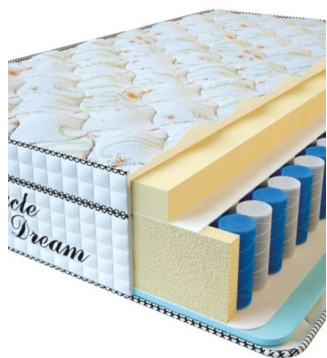

### MATTRESS VISCO SPRING (200 CM \* 180 CM \* 30 CM)

Anatomical mattress Visco  
Spring

Price: \$ 443

[Bedroom furniture, Furniture,  
Mattresses](#)

Height (cm) / Высота (см): 30

Length (cm) / Длина (см): 200

Width (cm) / Ширина (см): 180

Weight (kg) / Вес (кг): 36

**MATTRESS VISCO SPRING (200 CM \* 160 CM \* 30 CM)**

Anatomical mattress Visco Spring

Price: \$ 394

[Bedroom furniture, Furniture, Mattresses](#)

Height (cm) / Высота (см): 30  
 Length (cm) / Длина (см): 200  
 Width (cm) / Ширина (см): 160  
 Weight (kg) / Вес (кг): 32

**MATTRESS VISCO SPRING (200 CM \* 150 CM \* 30 CM)**

Anatomical mattress Visco Spring

Price: \$ 369

[Bedroom furniture, Furniture, Mattresses](#)

Height (cm) / Высота (см): 30  
 Length (cm) / Длина (см): 200  
 Width (cm) / Ширина (см): 150  
 Weight (kg) / Вес (кг): 30