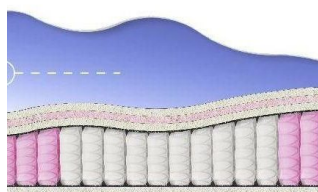

**ABSOLUTE
ПРУЖИННЫЙ
МАТРАС**

**MATTRESS ABSOLUTE
(200 CM * 120 CM * 26 CM)**

Anatomical mattress Absolute

Price: $ 176
[Bedroom furniture, Furniture, Mattresses](#)
Height (cm) / Высота (см): 26
Length (cm) / Длина (см): 200
Width (cm) / Ширина (см): 120
Weight (kg) / Вес (кг): 24