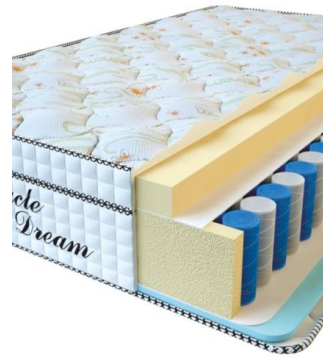

Anatomical mattress Visco  
Spring

**Price:** \$ 394

[Bedroom furniture, Furniture,  
Mattresses](#)

**Height (cm) / Высота (см):** 30  
**Length (cm) / Длина (см):** 200  
**Width (cm) / Ширина (см):** 160  
**Weight (kg) / Вес (кг):** 32

**MATTRESS VISCO  
SPRING (200 CM \* 150 CM  
\* 30 CM)**

Anatomical mattress Visco  
Spring

**Price:** \$ 369

[Bedroom furniture, Furniture,  
Mattresses](#)

**Height (cm) / Высота (см):** 30  
**Length (cm) / Длина (см):** 200  
**Width (cm) / Ширина (см):** 150  
**Weight (kg) / Вес (кг):** 30

**MATTRESS VISCO  
SPRING (200 CM \* 120 CM  
\* 30 CM)**

Anatomical mattress Visco  
Spring

**Price:** \$ 296

[Bedroom furniture, Furniture,  
Mattresses](#)

**Height (cm) / Высота (см):** 30  
**Length (cm) / Длина (см):** 200  
**Width (cm) / Ширина (см):** 120  
**Weight (kg) / Вес (кг):** 24