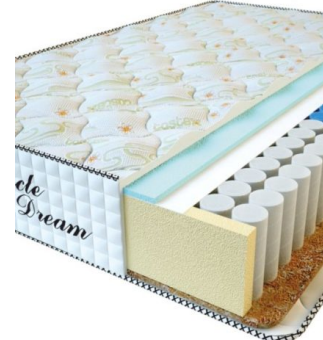

**Price:** \$ 125

[Bedroom furniture, Furniture, Mattresses](#)

**Height (cm) / Высота (см):** 25

**Length (cm) / Длина (см):** 200

**Width (cm) / Ширина (см):** 90

**Weight (kg) / Вес (кг):** 18

**MATTRESS PREMIUM (200 CM \* 180 CM \* 25 CM)**