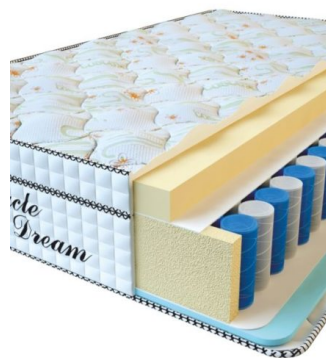

**MATTRESS VISCO SPRING (200 CM \* 150 CM \* 30 CM)**

Anatomical mattress Visco Spring

Price: \$ 369

[Bedroom furniture, Furniture, Mattresses](#)

Height (cm) / Высота (см): 30  
 Length (cm) / Длина (см): 200  
 Width (cm) / Ширина (см): 150  
 Weight (kg) / Вес (кг): 30

**MATTRESS VISCO SPRING (200 CM \* 120 CM \* 30 CM)**

Anatomical mattress Visco Spring

Price: \$ 296

[Bedroom furniture, Furniture, Mattresses](#)

Height (cm) / Высота (см): 30  
 Length (cm) / Длина (см): 200  
 Width (cm) / Ширина (см): 120  
 Weight (kg) / Вес (кг): 24