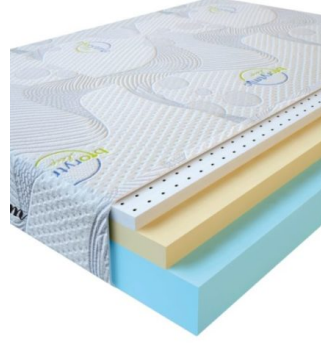

MATTRESS VISCO LATEX
(200 CM * 90 CM * 17 CM)

Anatomical springless mattress Visco Latex

Price: $ 171

[Bedroom furniture, Furniture, Mattresses](#)

Height (cm) / Высота (см): 17
Length (cm) / Длина (см): 200
Width (cm) / Ширина (см): 90
Weight (kg) / Вес (кг): 18