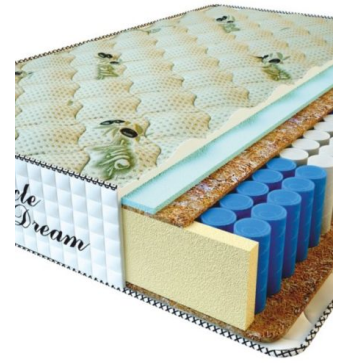

**MATTRESS PREMIUM LUX
(200 CM * 180 CM * 25
CM)**

Anatomical mattress Premium
Lux

Price: $ 281

[Bedroom furniture, Furniture,
Mattresses](#)

Height (cm) / Высота (см): 25
Length (cm) / Длина (см): 200
Width (cm) / Ширина (см): 180
Weight (kg) / Вес (кг): 36