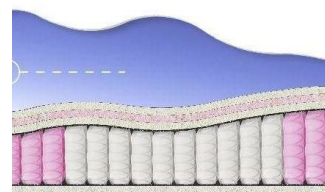

**ABSOLUTE
ПРУЖИННЫЙ
МАТРАС**

**MATTRESS ABSOLUTE
(200 CM * 180 CM * 26 CM)**

Anatomical mattress Absolute

Price: $ 263
[Bedroom furniture, Furniture, Mattresses](#)
Height (cm) / Высота (см): 26
Length (cm) / Длина (см): 200
Width (cm) / Ширина (см): 180
Weight (kg) / Вес (кг): 36