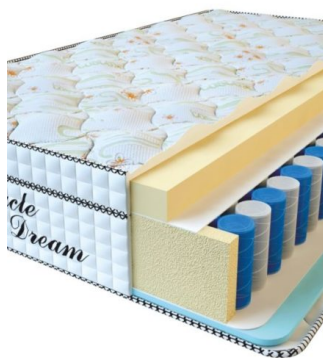

### MATTRESS VISCO SPRING (200 CM \* 180 CM \* 30 CM)

Anatomical mattress Visco  
Spring

Price: \$ 443

[Bedroom furniture, Furniture,  
Mattresses](#)

Height (cm) / Высота (см): 30

Length (cm) / Длина (см): 200

Width (cm) / Ширина (см): 180

Weight (kg) / Вес (кг): 36

**MATTRESS VISCO SPRING (200 CM \* 160 CM \* 30 CM)**

Anatomical mattress Visco Spring

Price: \$ 394

[Bedroom furniture, Furniture, Mattresses](#)

Height (cm) / Высота (см): 30  
 Length (cm) / Длина (см): 200  
 Width (cm) / Ширина (см): 160  
 Weight (kg) / Вес (кг): 32

**MATTRESS VISCO SPRING (200 CM \* 150 CM \* 30 CM)**

Anatomical mattress Visco Spring

Price: \$ 369

[Bedroom furniture, Furniture, Mattresses](#)

Height (cm) / Высота (см): 30  
 Length (cm) / Длина (см): 200  
 Width (cm) / Ширина (см): 150  
 Weight (kg) / Вес (кг): 30