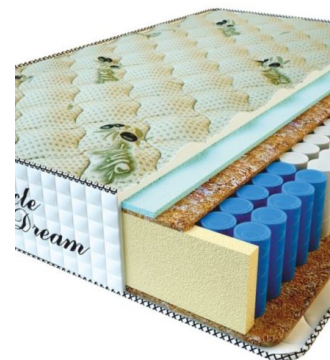

**MATTRESS RELAX AMERICANO (190 CM \* 90 CM \* 28 CM)**

Anatomical mattress Relax Americano

**Price:** \$ 177  
[Bedroom furniture, Furniture, Mattresses](#)  
**Height (cm) / Высота (см):** 28  
**Length (cm) / Длина (см):** 190  
**Width (cm) / Ширина (см):** 90  
**Weight (kg) / Вес (кг):** 17

**MATTRESS PREMIUM LUX (200 CM \* 90 CM \* 25 CM)**

Anatomical mattress Premium Lux

**Price:** \$ 141  
[Bedroom furniture, Furniture, Mattresses](#)  
**Height (cm) / Высота (см):** 25  
**Length (cm) / Длина (см):** 200  
**Width (cm) / Ширина (см):** 90  
**Weight (kg) / Вес (кг):** 18