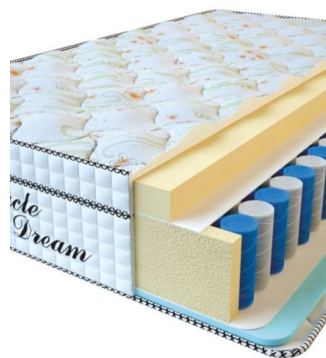

**MATTRESS VISCO SPRING (200 CM \* 150 CM \* 30 CM)**

Anatomical mattress Visco Spring

**Price:** \$ 369  
[Bedroom furniture, Furniture, Mattresses](#)  
**Height (cm) / Высота (см):** 30  
**Length (cm) / Длина (см):** 200  
**Width (cm) / Ширина (см):** 150  
**Weight (kg) / Вес (кг):** 30

**MATTRESS VISCO SPRING (200 CM \* 120 CM \* 30 CM)**

Anatomical mattress Visco Spring

**Price:** \$ 296  
[Bedroom furniture, Furniture, Mattresses](#)  
**Height (cm) / Высота (см):** 30  
**Length (cm) / Длина (см):** 200  
**Width (cm) / Ширина (см):** 120  
**Weight (kg) / Вес (кг):** 24