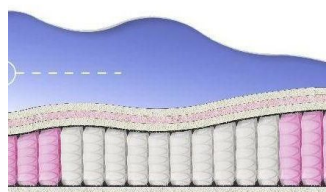

ABSOLUTE
ПРУЖИННЫЙ МАТРАС

MATTRESS ABSOLUTE
(200 CM * 160 CM * 26 CM)

Anatomical mattress Absolute

Price: $ 234
[Bedroom furniture, Furniture, Mattresses](#)
Height (cm) / Высота (см): 26
Length (cm) / Длина (см): 200
Width (cm) / Ширина (см): 160
Weight (kg) / Вес (кг): 32