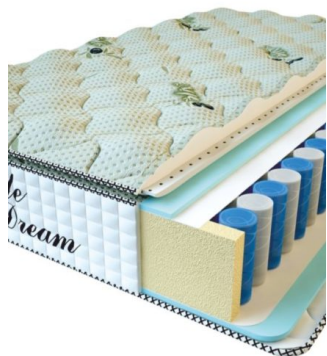

**MATTRESS PREMIUM LUX  
(190 CM \* 90 CM \* 25 CM)**

Anatomical mattress Premium  
Lux

**Price:** \$ 134

[Bedroom furniture, Furniture,  
Mattresses](#)

**Height (cm) / Высота (см):** 25  
**Length (cm) / Длина (см):** 190  
**Width (cm) / Ширина (см):** 90  
**Weight (kg) / Вес (кг):** 17