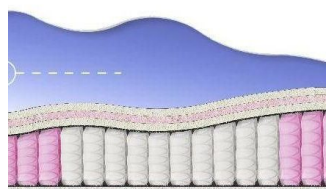

**ABSOLUTE
ПРУЖИННЫЙ
МАТРАС**

**MATTRESS ABSOLUTE
(200 CM * 160 CM * 26 CM)**

Anatomical mattress Absolute

Price: $ 234
[Bedroom furniture, Furniture, Mattresses](#)
Height (cm) / Высота (см): 26
Length (cm) / Длина (см): 200
Width (cm) / Ширина (см): 160
Weight (kg) / Вес (кг): 32