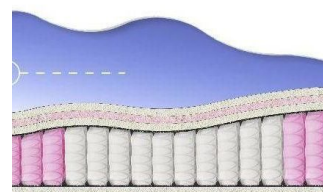

**ABSOLUTE
ПРУЖИННЫЙ
МАТРАС**

**MATTRESS ABSOLUTE
(190 CM * 90 CM * 26 CM)**

Anatomical mattress Absolute

Price: $ 125
[Bedroom furniture, Furniture, Mattresses](#)
Height (cm) / Высота (см): 26
Length (cm) / Длина (см): 190
Width (cm) / Ширина (см): 90
Weight (kg) / Вес (кг): 17