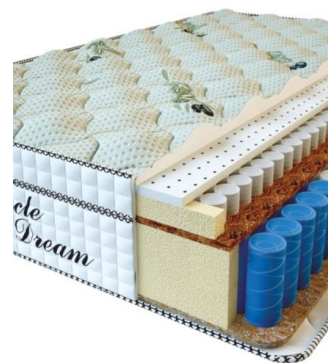

MATTRESS RELAX SENSITIVE (200 CM * 180 CM * 36 CM)

Anatomical mattress Relax Sensitive

Price: \$ 515

[Bedroom furniture, Furniture, Mattresses](#)

Height (cm) / Высота (см): 36
 Length (cm) / Длина (см): 200
 Width (cm) / Ширина (см): 180
 Weight (kg) / Вес (кг): 36

MATTRESS RELAX SENSITIVE (200 CM * 160 CM * 36 CM)

Anatomical mattress Relax Sensitive

Price: \$ 458

[Bedroom furniture, Furniture, Mattresses](#)

Height (cm) / Высота (см): 36
 Length (cm) / Длина (см): 200
 Width (cm) / Ширина (см): 160
 Weight (kg) / Вес (кг): 32