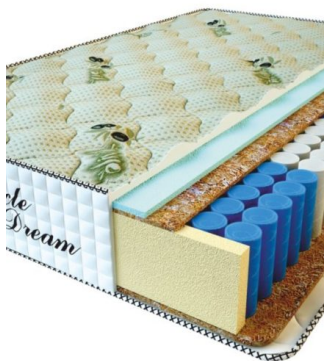

MATTRESS PREMIUM LUX (200 CM * 180 CM * 25 CM)

Anatomical mattress Premium Lux

Price: \$ 281
[Bedroom furniture, Furniture, Mattresses](#)
 Height (cm) / Высота (см): 25
 Length (cm) / Длина (см): 200
 Width (cm) / Ширина (см): 180
 Weight (kg) / Вес (кг): 36

MATTRESS PREMIUM LUX (200 CM * 160 CM * 25 CM)

Anatomical mattress Premium Lux

Price: \$ 250
[Bedroom furniture, Furniture, Mattresses](#)
 Height (cm) / Высота (см): 25
 Length (cm) / Длина (см): 200
 Width (cm) / Ширина (см): 160
 Weight (kg) / Вес (кг): 32