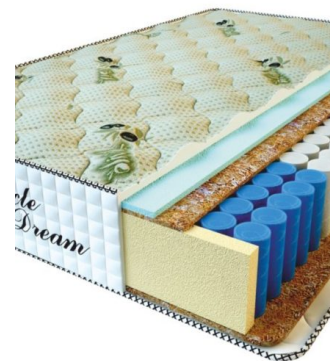

MATTRESS PREMIUM LUX (200 CM * 160 CM * 25 CM)

Anatomical mattress Premium Lux

Price: \$ 250
[Bedroom furniture, Furniture, Mattresses](#)
 Height (cm) / Высота (см): 25
 Length (cm) / Длина (см): 200
 Width (cm) / Ширина (см): 160
 Weight (kg) / Вес (кг): 32

MATTRESS PREMIUM LUX (200 CM * 150 CM * 25 CM)

Anatomical mattress Premium Lux

Price: \$ 234
[Bedroom furniture, Furniture, Mattresses](#)
 Height (cm) / Высота (см): 25
 Length (cm) / Длина (см): 200
 Width (cm) / Ширина (см): 150
 Weight (kg) / Вес (кг): 30

MATTRESS PREMIUM LUX (200 CM * 120 CM * 25 CM)

Anatomical mattress Premium Lux

Price: \$ 188
[Bedroom furniture, Furniture, Mattresses](#)
 Height (cm) / Высота (см): 25
 Length (cm) / Длина (см): 200
 Width (cm) / Ширина (см): 120
 Weight (kg) / Вес (кг): 24