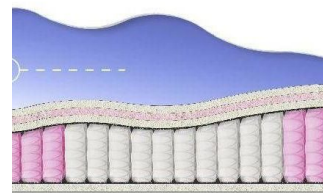

**ABSOLUTE
ПРУЖИННЫЙ
МАТРАС**

**MATTRESS ABSOLUTE
(200 CM * 180 CM * 26 CM)**

Anatomical mattress Absolute

Price: $ 263
[Bedroom furniture, Furniture, Mattresses](#)
Height (cm) / Высота (см): 26
Length (cm) / Длина (см): 200
Width (cm) / Ширина (см): 180
Weight (kg) / Вес (кг): 36