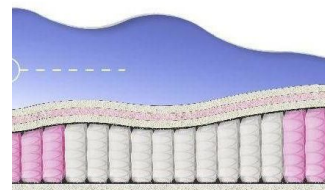

**ABSOLUTE
ПРУЖИННЫЙ
МАТРАС**

**MATTRESS ABSOLUTE
(200 CM * 180 CM * 26 CM)**

Anatomical mattress Absolute

Price: $ 263
[Bedroom furniture, Furniture, Mattresses](#)
Height (cm) / Высота (см): 26
Length (cm) / Длина (см): 200
Width (cm) / Ширина (см): 180
Weight (kg) / Вес (кг): 36