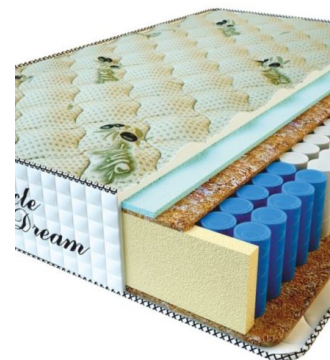

MATTRESS RELAX AMERICANO (190 CM * 90 CM * 28 CM)

Anatomical mattress Relax Americano

Price: \$ 177
[Bedroom furniture, Furniture, Mattresses](#)
 Height (cm) / Высота (см): 28
 Length (cm) / Длина (см): 190
 Width (cm) / Ширина (см): 90
 Weight (kg) / Вес (кг): 17

MATTRESS PREMIUM LUX (200 CM * 90 CM * 25 CM)

Anatomical mattress Premium Lux

Price: \$ 141
[Bedroom furniture, Furniture, Mattresses](#)
 Height (cm) / Высота (см): 25
 Length (cm) / Длина (см): 200
 Width (cm) / Ширина (см): 90
 Weight (kg) / Вес (кг): 18