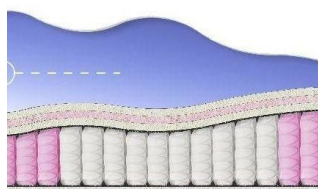

**ABSOLUTE
ПРУЖИННЫЙ
МАТРАС**

**MATTRESS ABSOLUTE
(200 CM * 120 CM * 26 CM)**

Anatomical mattress Absolute

Price: $ 176
[Bedroom furniture, Furniture, Mattresses](#)
Height (cm) / Высота (см): 26
Length (cm) / Длина (см): 200
Width (cm) / Ширина (см): 120
Weight (kg) / Вес (кг): 24