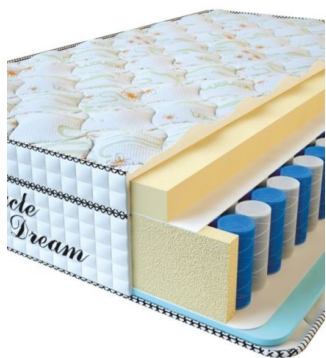

**MATTRESS VISCO
SPRING (200 CM * 180 CM
* 30 CM)**

Anatomical mattress Visco
Spring

Price: \$ 443

[Bedroom furniture, Furniture,
Mattresses](#)

Height (cm) / Высота (см): 30

Length (cm) / Длина (см): 200

Width (cm) / Ширина (см): 180

Weight (kg) / Вес (кг): 36

MATTRESS VISCO SPRING (200 CM * 160 CM * 30 CM)

Anatomical mattress Visco Spring

Price: \$ 394
[Bedroom furniture, Furniture, Mattresses](#)
Height (cm) / Высота (см): 30
Length (cm) / Длина (см): 200
Width (cm) / Ширина (см): 160
Weight (kg) / Вес (кг): 32

MATTRESS VISCO SPRING (200 CM * 150 CM * 30 CM)

Anatomical mattress Visco Spring

Price: \$ 369
[Bedroom furniture, Furniture, Mattresses](#)
Height (cm) / Высота (см): 30
Length (cm) / Длина (см): 200
Width (cm) / Ширина (см): 150
Weight (kg) / Вес (кг): 30