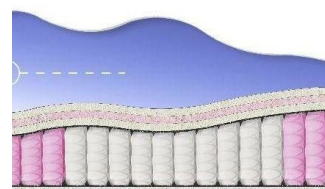

**ABSOLUTE
ПРУЖИННЫЙ
МАТРАС**

**MATTRESS ABSOLUTE
(190 CM * 90 CM * 26 CM)**

Anatomical mattress Absolute

Price: $ 125
[Bedroom furniture, Furniture, Mattresses](#)
Height (cm) / Высота (см): 26
Length (cm) / Длина (см): 190
Width (cm) / Ширина (см): 90
Weight (kg) / Вес (кг): 17