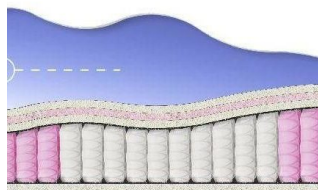

**ABSOLUTE
ПРУЖИННЫЙ
МАТРАС**

**MATTRESS ABSOLUTE
(200 CM * 90 CM * 26 CM)**

Anatomical mattress Absolute

Price: $ 132
[Bedroom furniture, Furniture, Mattresses](#)
Height (cm) / Высота (см): 26
Length (cm) / Длина (см): 200
Width (cm) / Ширина (см): 90
Weight (kg) / Вес (кг): 18