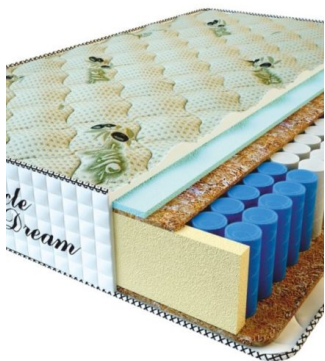

MATTRESS PREMIUM LUX (200 CM * 90 CM * 25 CM)

Anatomical mattress Premium Lux

Price: \$ 141
[Bedroom furniture, Furniture, Mattresses](#)
 Height (cm) / Высота (см): 25
 Length (cm) / Длина (см): 200
 Width (cm) / Ширина (см): 90
 Weight (kg) / Вес (кг): 18

MATTRESS PREMIUM LUX (200 CM * 180 CM * 25 CM)

Anatomical mattress Premium Lux

Price: \$ 281
[Bedroom furniture, Furniture, Mattresses](#)
 Height (cm) / Высота (см): 25
 Length (cm) / Длина (см): 200
 Width (cm) / Ширина (см): 180
 Weight (kg) / Вес (кг): 36