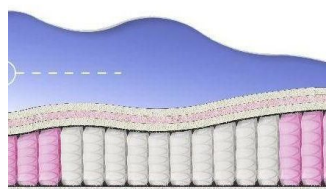

**ABSOLUTE
ПРУЖИННЫЙ
МАТРАС**

**MATTRESS ABSOLUTE
(200 CM * 150 CM * 26 CM)**

Anatomical mattress Absolute

Price: $ 219
[Bedroom furniture, Furniture, Mattresses](#)
Height (cm) / Высота (см): 26
Length (cm) / Длина (см): 200
Width (cm) / Ширина (см): 150
Weight (kg) / Вес (кг): 30