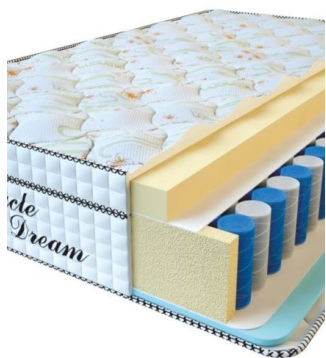

Weight (kg) / Вес (кг): 36

MATTRESS VISCO SPRING (200 CM * 160 CM * 30 CM)

Anatomical mattress Visco Spring

Price: \$ 394
[Bedroom furniture, Furniture, Mattresses](#)
Height (cm) / Высота (см): 30
Length (cm) / Длина (см): 200
Width (cm) / Ширина (см): 160
Weight (kg) / Вес (кг): 32

MATTRESS VISCO SPRING (200 CM * 150 CM * 30 CM)

Anatomical mattress Visco Spring

Price: \$ 369
[Bedroom furniture, Furniture, Mattresses](#)
Height (cm) / Высота (см): 30
Length (cm) / Длина (см): 200
Width (cm) / Ширина (см): 150
Weight (kg) / Вес (кг): 30

MATTRESS VISCO SPRING (200 CM * 120 CM * 30 CM)

Anatomical mattress Visco Spring

Price: \$ 296
[Bedroom furniture, Furniture, Mattresses](#)
Height (cm) / Высота (см): 30
Length (cm) / Длина (см): 200
Width (cm) / Ширина (см): 120
Weight (kg) / Вес (кг): 24