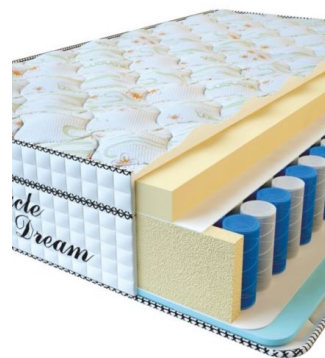

Weight (kg) / Вес (кг): 36

MATTRESS VISCO SPRING (200 CM * 160 CM * 30 CM)

Anatomical mattress Visco Spring

Price: \$ 394

[Bedroom furniture, Furniture, Mattresses](#)

Height (cm) / Высота (см): 30
Length (cm) / Длина (см): 200
Width (cm) / Ширина (см): 160
Weight (kg) / Вес (кг): 32

MATTRESS VISCO SPRING (200 CM * 150 CM * 30 CM)

Anatomical mattress Visco Spring

Price: \$ 369

[Bedroom furniture, Furniture, Mattresses](#)

Height (cm) / Высота (см): 30
Length (cm) / Длина (см): 200
Width (cm) / Ширина (см): 150
Weight (kg) / Вес (кг): 30

MATTRESS VISCO SPRING (200 CM * 120 CM * 30 CM)

Anatomical mattress Visco Spring

Price: \$ 296

[Bedroom furniture, Furniture, Mattresses](#)

Height (cm) / Высота (см): 30
Length (cm) / Длина (см): 200
Width (cm) / Ширина (см): 120
Weight (kg) / Вес (кг): 24