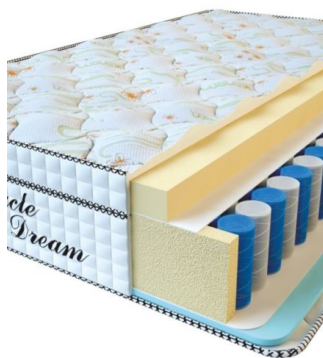

**MATTRESS VISCO
SPRING (200 CM * 180 CM
* 30 CM)**

Anatomical mattress Visco
Spring

Price: \$ 443

[Bedroom furniture, Furniture,
Mattresses](#)

Height (cm) / Высота (см): 30

Length (cm) / Длина (см): 200

Width (cm) / Ширина (см): 180

Weight (kg) / Вес (кг): 36

MATTRESS VISCO SPRING (200 CM * 160 CM * 30 CM)

Anatomical mattress Visco Spring

Price: \$ 394

[Bedroom furniture, Furniture, Mattresses](#)

Height (cm) / Высота (см): 30
Length (cm) / Длина (см): 200
Width (cm) / Ширина (см): 160
Weight (kg) / Вес (кг): 32

MATTRESS VISCO SPRING (200 CM * 150 CM * 30 CM)

Anatomical mattress Visco Spring

Price: \$ 369

[Bedroom furniture, Furniture, Mattresses](#)

Height (cm) / Высота (см): 30
Length (cm) / Длина (см): 200
Width (cm) / Ширина (см): 150
Weight (kg) / Вес (кг): 30