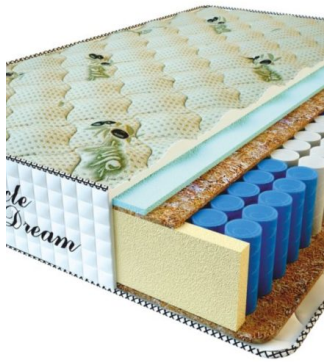

**MATTRESS PREMIUM LUX
(200 CM * 160 CM * 25
CM)**

Anatomical mattress Premium
Lux

Price: $ 250

[Bedroom furniture, Furniture,
Mattresses](#)

Height (cm) / Высота (см): 25
Length (cm) / Длина (см): 200
Width (cm) / Ширина (см): 160
Weight (kg) / Вес (кг): 32