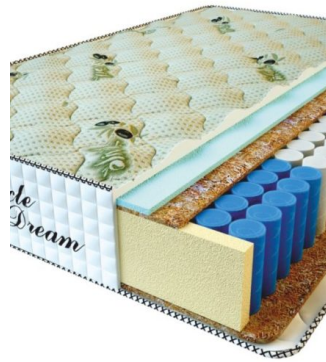

**MATTRESS PREMIUM LUX
(200 CM * 150 CM * 25
CM)**

Anatomical mattress Premium
Lux

Price: $ 234

[Bedroom furniture, Furniture,
Mattresses](#)

Height (cm) / Высота (см): 25
Length (cm) / Длина (см): 200
Width (cm) / Ширина (см): 150
Weight (kg) / Вес (кг): 30