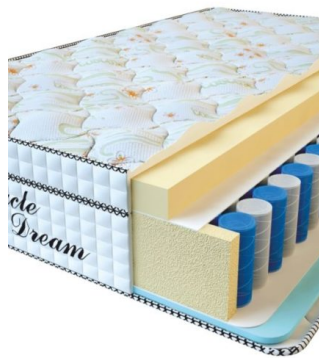

Price: \$ 219

[Bedroom furniture, Furniture,
Mattresses](#)

Height (cm) / Высота (см): 34

Length (cm) / Длина (см): 190

Width (cm) / Ширина (см): 90

Weight (kg) / Вес (кг): 17

**MATTRESS VISCO
SPRING (200 CM * 90 CM
* 30 CM)**

**MATTRESS VISCO
SPRING (200 CM * 180 CM
* 30 CM)**

Anatomical mattress Visco
Spring

Price: \$ 443

[Bedroom furniture, Furniture,
Mattresses](#)

Height (cm) / Высота (см): 30

Length (cm) / Длина (см): 200

Width (cm) / Ширина (см): 180