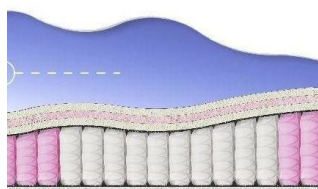

ABSOLUTE
ПРУЖИННЫЙ МАТРАС

MATTRESS ABSOLUTE
(200 CM * 120 CM * 26 CM)

Anatomical mattress Absolute

Price: $ 176
[Bedroom furniture, Furniture, Mattresses](#)
Height (cm) / Высота (см): 26
Length (cm) / Длина (см): 200
Width (cm) / Ширина (см): 120
Weight (kg) / Вес (кг): 24