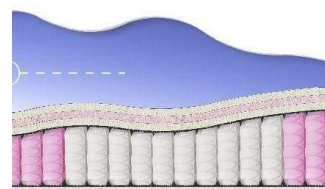

ABSOLUTE
ПРУЖИННЫЙ МАТРАС

MATTRESS ABSOLUTE
(190 CM * 90 CM * 26 CM)

Anatomical mattress Absolute

Price: $ 125
[Bedroom furniture, Furniture, Mattresses](#)
Height (cm) / Высота (см): 26
Length (cm) / Длина (см): 190
Width (cm) / Ширина (см): 90
Weight (kg) / Вес (кг): 17