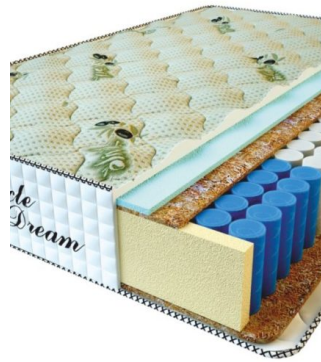

**MATTRESS PREMIUM LUX
(200 CM * 120 CM * 25
CM)**

Anatomical mattress Premium
Lux

Price: $ 188

[Bedroom furniture, Furniture,
Mattresses](#)

Height (cm) / Высота (см): 25
Length (cm) / Длина (см): 200
Width (cm) / Ширина (см): 120
Weight (kg) / Вес (кг): 24