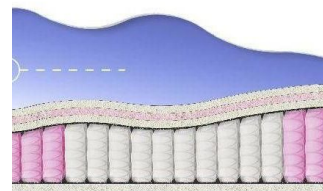

ABSOLUTE
ПРУЖИННЫЙ МАТРАС

MATTRESS ABSOLUTE
(190 CM * 90 CM * 26 CM)

Anatomical mattress Absolute

Price: $ 125
[Bedroom furniture, Furniture, Mattresses](#)
Height (cm) / Высота (см): 26
Length (cm) / Длина (см): 190
Width (cm) / Ширина (см): 90
Weight (kg) / Вес (кг): 17