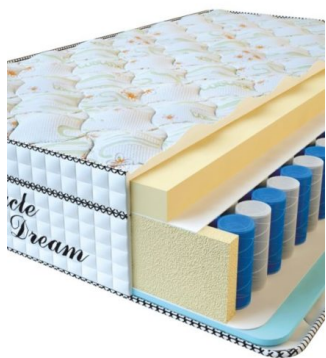

**MATTRESS VISCO SPRING (200 CM \* 150 CM \* 30 CM)**

Anatomical mattress Visco Spring

**Price:** \$ 369  
[Bedroom furniture, Furniture, Mattresses](#)  
**Height (cm) / Высота (см):** 30  
**Length (cm) / Длина (см):** 200  
**Width (cm) / Ширина (см):** 150  
**Weight (kg) / Вес (кг):** 30

**MATTRESS VISCO SPRING (200 CM \* 120 CM \* 30 CM)**

Anatomical mattress Visco Spring

**Price:** \$ 296  
[Bedroom furniture, Furniture, Mattresses](#)  
**Height (cm) / Высота (см):** 30  
**Length (cm) / Длина (см):** 200  
**Width (cm) / Ширина (см):** 120  
**Weight (kg) / Вес (кг):** 24