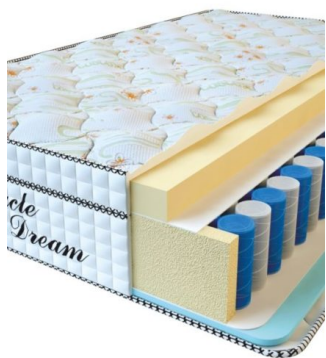

### MATTRESS VISCO SPRING (200 CM \* 180 CM \* 30 CM)

Anatomical mattress Visco  
Spring

Price: \$ 443

[Bedroom furniture, Furniture,  
Mattresses](#)

Height (cm) / Высота (см): 30

Length (cm) / Длина (см): 200

Width (cm) / Ширина (см): 180

Weight (kg) / Вес (кг): 36

**MATTRESS VISCO SPRING (200 CM \* 160 CM \* 30 CM)**

Anatomical mattress Visco Spring

**Price:** \$ 394  
[Bedroom furniture, Furniture, Mattresses](#)  
**Height (cm) / Высота (см):** 30  
**Length (cm) / Длина (см):** 200  
**Width (cm) / Ширина (см):** 160  
**Weight (kg) / Вес (кг):** 32

**MATTRESS VISCO SPRING (200 CM \* 150 CM \* 30 CM)**

Anatomical mattress Visco Spring

**Price:** \$ 369  
[Bedroom furniture, Furniture, Mattresses](#)  
**Height (cm) / Высота (см):** 30  
**Length (cm) / Длина (см):** 200  
**Width (cm) / Ширина (см):** 150  
**Weight (kg) / Вес (кг):** 30