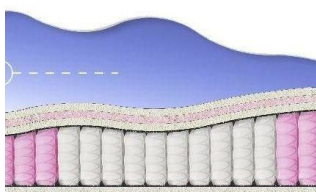

**ABSOLUTE
ПРУЖИННЫЙ
МАТРАС**

**MATTRESS ABSOLUTE
(200 CM * 120 CM * 26 CM)**

Anatomical mattress Absolute

Price: $ 176
[Bedroom furniture, Furniture, Mattresses](#)
Height (cm) / Высота (см): 26
Length (cm) / Длина (см): 200
Width (cm) / Ширина (см): 120
Weight (kg) / Вес (кг): 24