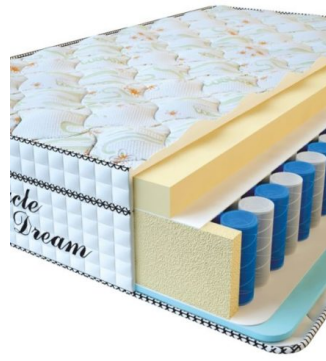

**MATTRESS VISCO
SPRING (200 CM * 180 CM
* 30 CM)**

Anatomical mattress Visco
Spring

Price: \$ 443

[Bedroom furniture, Furniture,
Mattresses](#)

Height (cm) / Высота (см): 30

Length (cm) / Длина (см): 200

Width (cm) / Ширина (см): 180

Weight (kg) / Вес (кг): 36

**MATTRESS VISCO
SPRING (200 CM * 160 CM
* 30 CM)**

Anatomical mattress Visco
Spring

Price: \$ 394

[Bedroom furniture, Furniture,
Mattresses](#)

Height (cm) / Высота (см): 30
Length (cm) / Длина (см): 200
Width (cm) / Ширина (см): 160
Weight (kg) / Вес (кг): 32

**MATTRESS VISCO
SPRING (200 CM * 150 CM
* 30 CM)**

Anatomical mattress Visco
Spring

Price: \$ 369

[Bedroom furniture, Furniture,
Mattresses](#)

Height (cm) / Высота (см): 30
Length (cm) / Длина (см): 200
Width (cm) / Ширина (см): 150
Weight (kg) / Вес (кг): 30

**MATTRESS VISCO
SPRING (200 CM * 120 CM
* 30 CM)**

Anatomical mattress Visco
Spring

Price: \$ 296

[Bedroom furniture, Furniture,
Mattresses](#)

Height (cm) / Высота (см): 30
Length (cm) / Длина (см): 200
Width (cm) / Ширина (см): 120
Weight (kg) / Вес (кг): 24