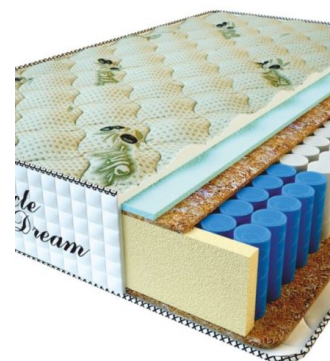

MATTRESS PREMIUM LUX (190 CM * 90 CM * 25 CM)

Anatomical mattress Premium Lux

Price: $ 134
[Bedroom furniture, Furniture, Mattresses](#)
Height (cm) / Высота (см): 25
Length (cm) / Длина (см): 190
Width (cm) / Ширина (см): 90
Weight (kg) / Вес (кг): 17