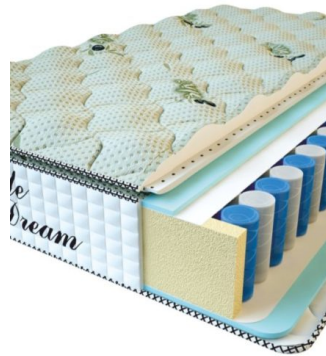

MATTRESS PREMIUM LIFE (190 CM * 90 CM * 27 CM)

Anatomical mattress Premium Life

Price: $ 185

[Bedroom furniture, Furniture, Mattresses](#)

Height (cm) / Высота (см): 27
Length (cm) / Длина (см): 190
Width (cm) / Ширина (см): 90
Weight (kg) / Вес (кг): 17