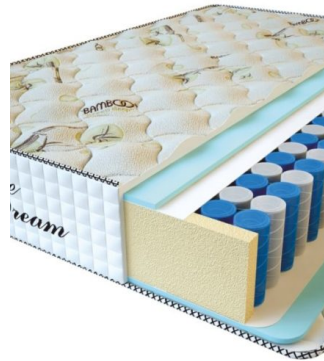

MATTRESS PREMIUM ALTERNATIVE (200 CM * 150 CM * 24 CM)

Anatomical mattress Premium Alternative

Price: $ 195

[Bedroom furniture, Furniture, Mattresses](#)

Height (cm) / Высота (см): 24
Length (cm) / Длина (см): 200
Width (cm) / Ширина (см): 150
Weight (kg) / Вес (кг): 30