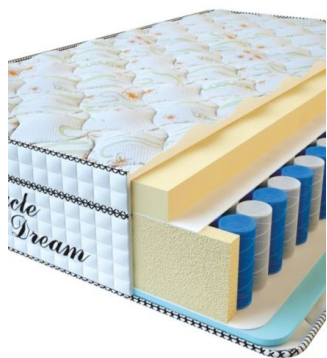

Anatomical mattress Visco
Spring

Price: \$ 443

[Bedroom furniture, Furniture,
Mattresses](#)

Height (cm) / Высота (см): 30

Length (cm) / Длина (см): 200

Width (cm) / Ширина (см): 180

Weight (kg) / Вес (кг): 36

MATTRESS VISCO SPRING (200 CM * 160 CM * 30 CM)

Anatomical mattress Visco Spring

Price: \$ 394

[Bedroom furniture, Furniture, Mattresses](#)

Height (cm) / Высота (см): 30
 Length (cm) / Длина (см): 200
 Width (cm) / Ширина (см): 160
 Weight (kg) / Вес (кг): 32