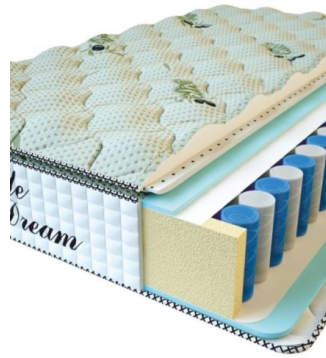

MATTRESS PREMIUM LIFE (190 CM * 90 CM * 27 CM)

Anatomical mattress Premium Life

Price: $ 185

[Bedroom furniture, Furniture, Mattresses](#)

Height (cm) / Высота (см): 27
Length (cm) / Длина (см): 190
Width (cm) / Ширина (см): 90
Weight (kg) / Вес (кг): 17