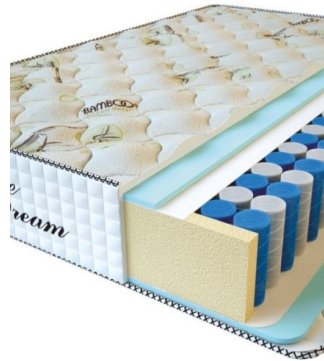

**MATTRESS PREMIUM
ALTERNATIVE (200 CM *
180 CM * 24 CM)**

Anatomical mattress Premium
Alternative

Price: \$ 234

[Bedroom furniture, Furniture,
Mattresses](#)

Height (cm) / Высота (см): 24
Length (cm) / Длина (см): 200
Width (cm) / Ширина (см): 180
Weight (kg) / Вес (кг): 36

**MATTRESS PREMIUM
ALTERNATIVE (200 CM *
160 CM * 24 CM)**

Anatomical mattress Premium
Alternative

Price: \$ 208

[Bedroom furniture, Furniture,
Mattresses](#)

Height (cm) / Высота (см): 24
Length (cm) / Длина (см): 200
Width (cm) / Ширина (см): 160
Weight (kg) / Вес (кг): 32