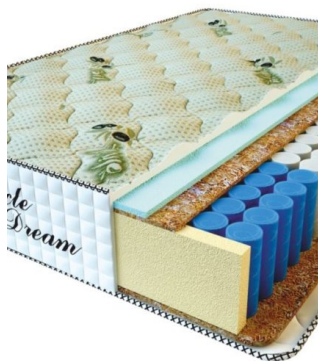

MATTRESS PREMIUM LUX (200 CM * 120 CM * 25 CM)

Anatomical mattress Premium Lux

Price: $ 188
[Bedroom furniture, Furniture, Mattresses](#)
Height (cm) / Высота (см): 25
Length (cm) / Длина (см): 200
Width (cm) / Ширина (см): 120
Weight (kg) / Вес (кг): 24