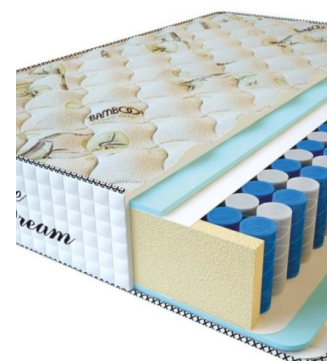

MATTRESS PREMIUM ALTERNATIVE (190 CM * 90 CM * 24 CM)

Anatomical mattress Premium Alternative

Price: $ 112

[Bedroom furniture, Furniture, Mattresses](#)

Height (cm) / Высота (см): 24
Length (cm) / Длина (см): 190
Width (cm) / Ширина (см): 90
Weight (kg) / Вес (кг): 17