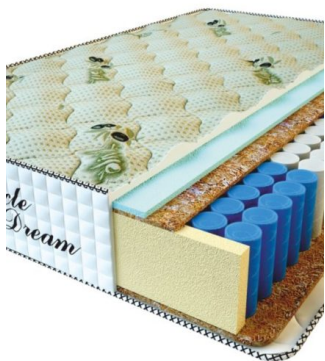

MATTRESS PREMIUM LUX (200 CM * 90 CM * 25 CM)

Anatomical mattress Premium Lux

Price: \$ 141
[Bedroom furniture, Furniture, Mattresses](#)
Height (cm) / Высота (см): 25
Length (cm) / Длина (см): 200
Width (cm) / Ширина (см): 90
Weight (kg) / Вес (кг): 18

MATTRESS PREMIUM LUX (200 CM * 180 CM * 25 CM)

Anatomical mattress Premium Lux

Price: \$ 281
[Bedroom furniture, Furniture, Mattresses](#)
Height (cm) / Высота (см): 25
Length (cm) / Длина (см): 200
Width (cm) / Ширина (см): 180
Weight (kg) / Вес (кг): 36