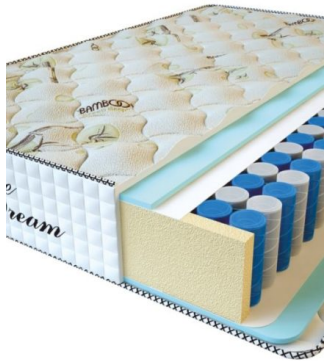

**MATTRESS PREMIUM
ALTERNATIVE (200 CM *
160 CM * 24 CM)**

Anatomical mattress Premium
Alternative

Price: $ 208

[Bedroom furniture, Furniture,
Mattresses](#)

Height (cm) / Высота (см): 24
Length (cm) / Длина (см): 200
Width (cm) / Ширина (см): 160
Weight (kg) / Вес (кг): 32