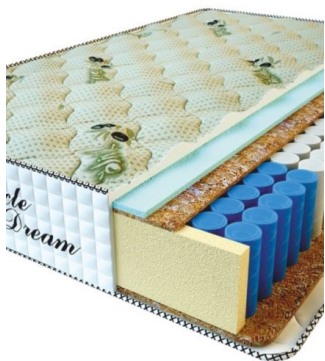

MATTRESS PREMIUM LUX (200 CM * 180 CM * 25 CM)

Anatomical mattress Premium Lux

Price: \$ 281
[Bedroom furniture, Furniture, Mattresses](#)
Height (cm) / Высота (см): 25
Length (cm) / Длина (см): 200
Width (cm) / Ширина (см): 180
Weight (kg) / Вес (кг): 36

MATTRESS PREMIUM LUX (200 CM * 160 CM * 25 CM)

Anatomical mattress Premium Lux

Price: \$ 250
[Bedroom furniture, Furniture, Mattresses](#)
Height (cm) / Высота (см): 25
Length (cm) / Длина (см): 200
Width (cm) / Ширина (см): 160
Weight (kg) / Вес (кг): 32