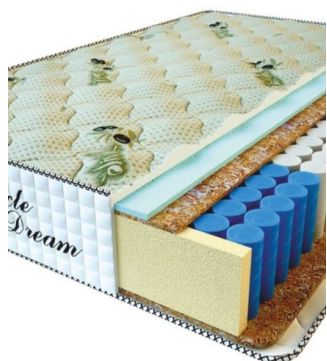

MATTRESS PREMIUM LUX (200 CM * 160 CM * 25 CM)

Anatomical mattress Premium Lux

Price: $ 250
[Bedroom furniture, Furniture, Mattresses](#)
Height (cm) / Высота (см): 25
Length (cm) / Длина (см): 200
Width (cm) / Ширина (см): 160
Weight (kg) / Вес (кг): 32