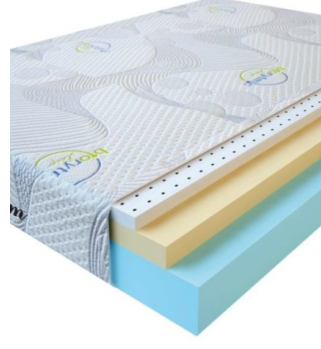

MATTRESS VISCO LOVE
(200 CM * 120 CM * 17 CM)

Anatomical mattress Visco Love

Price: \$ 224

[Bedroom furniture, Furniture, Mattresses](#)

Height (cm) / Высота (см): 17
Length (cm) / Длина (см): 200
Width (cm) / Ширина (см): 120
Weight (kg) / Вес (кг): 24

MATTRESS VISCO LOVE
(190 CM * 90 CM * 17 CM)

Anatomical mattress Visco Love

Price: \$ 160

[Bedroom furniture, Furniture, Mattresses](#)

Height (cm) / Высота (см): 17
Length (cm) / Длина (см): 190
Width (cm) / Ширина (см): 90
Weight (kg) / Вес (кг): 17