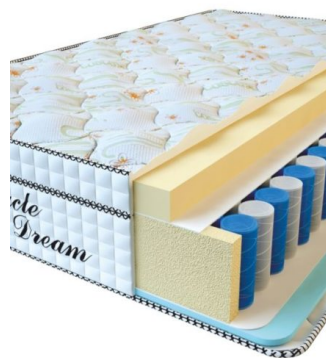

Weight (kg) / Вес (кг): 36

MATTRESS VISCO SPRING (200 CM * 160 CM * 30 CM)

Anatomical mattress Visco Spring

Price: \$ 394
[Bedroom furniture, Furniture, Mattresses](#)
Height (cm) / Высота (см): 30
Length (cm) / Длина (см): 200
Width (cm) / Ширина (см): 160
Weight (kg) / Вес (кг): 32

MATTRESS VISCO SPRING (200 CM * 150 CM * 30 CM)

Anatomical mattress Visco Spring

Price: \$ 369
[Bedroom furniture, Furniture, Mattresses](#)
Height (cm) / Высота (см): 30
Length (cm) / Длина (см): 200
Width (cm) / Ширина (см): 150
Weight (kg) / Вес (кг): 30

MATTRESS VISCO SPRING (200 CM * 120 CM * 30 CM)

Anatomical mattress Visco Spring

Price: \$ 296
[Bedroom furniture, Furniture, Mattresses](#)
Height (cm) / Высота (см): 30
Length (cm) / Длина (см): 200
Width (cm) / Ширина (см): 120
Weight (kg) / Вес (кг): 24