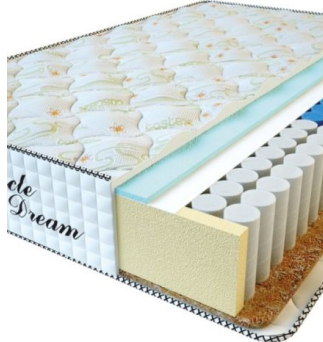

MATTRESS PREMIUM AIR TOUCH (200 CM * 120 CM * 28 CM)

Anatomical mattress Premium Air Touch

Price: \$ 272
[Bedroom furniture, Furniture, Mattresses](#)
Height (cm) / Высота (см): 28
Length (cm) / Длина (см): 200
Width (cm) / Ширина (см): 120
Weight (kg) / Вес (кг): 24

MATTRESS PREMIUM AIR TOUCH (190 CM * 90 CM * 28 CM)

Anatomical mattress Premium Air Touch

Price: \$ 194
[Bedroom furniture, Furniture, Mattresses](#)
Height (cm) / Высота (см): 28
Length (cm) / Длина (см): 190
Width (cm) / Ширина (см): 90
Weight (kg) / Вес (кг): 17