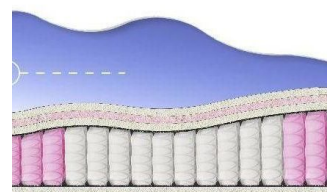

**ABSOLUTE
ПРУЖИННЫЙ
МАТРАС**

**MATTRESS ABSOLUTE
(190 CM * 90 CM * 26 CM)**

Anatomical mattress Absolute

Price: $ 125
[Bedroom furniture, Furniture, Mattresses](#)
Height (cm) / Высота (см): 26
Length (cm) / Длина (см): 190
Width (cm) / Ширина (см): 90
Weight (kg) / Вес (кг): 17