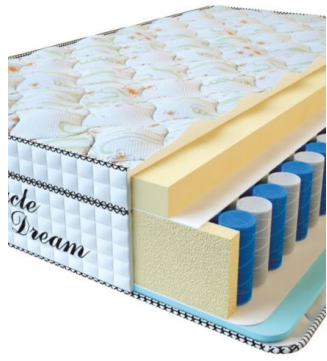

Anatomical mattress Visco
Spring

Price: \$ 222

[Bedroom furniture, Furniture,
Mattresses](#)

Height (cm) / Высота (см): 30

Length (cm) / Длина (см): 200

Width (cm) / Ширина (см): 90

Weight (kg) / Вес (кг): 18

**MATTRESS VISCO
SPRING (200 CM * 180 CM
* 30 CM)**

Anatomical mattress Visco
Spring

Price: \$ 443

[Bedroom furniture, Furniture,
Mattresses](#)

Height (cm) / Высота (см): 30

Length (cm) / Длина (см): 200

Width (cm) / Ширина (см): 180

Weight (kg) / Вес (кг): 36

**MATTRESS VISCO
SPRING (200 CM * 160 CM
* 30 CM)**

Anatomical mattress Visco
Spring

Price: \$ 394

[Bedroom furniture, Furniture,
Mattresses](#)

Height (cm) / Высота (см): 30
Length (cm) / Длина (см): 200
Width (cm) / Ширина (см): 160
Weight (kg) / Вес (кг): 32

**MATTRESS VISCO
SPRING (200 CM * 150 CM
* 30 CM)**

Anatomical mattress Visco
Spring

Price: \$ 369

[Bedroom furniture, Furniture,
Mattresses](#)

Height (cm) / Высота (см): 30
Length (cm) / Длина (см): 200
Width (cm) / Ширина (см): 150
Weight (kg) / Вес (кг): 30