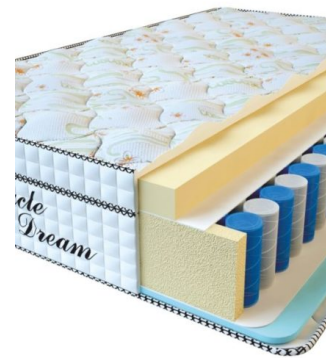

Anatomical mattress Visco
Spring

Price: \$ 222

[Bedroom furniture, Furniture,
Mattresses](#)

Height (cm) / Высота (см): 30

Length (cm) / Длина (см): 200

Width (cm) / Ширина (см): 90

Weight (kg) / Вес (кг): 18

**MATTRESS VISCO
SPRING (200 CM * 180 CM
* 30 CM)**

Anatomical mattress Visco
Spring

Price: \$ 443

[Bedroom furniture, Furniture,
Mattresses](#)

Height (cm) / Высота (см): 30

Length (cm) / Длина (см): 200

Width (cm) / Ширина (см): 180

Weight (kg) / Вес (кг): 36

**MATTRESS VISCO
SPRING (200 CM * 160 CM
* 30 CM)**

Anatomical mattress Visco
Spring

Price: \$ 394

[Bedroom furniture, Furniture,
Mattresses](#)

Height (cm) / Высота (см): 30
Length (cm) / Длина (см): 200
Width (cm) / Ширина (см): 160
Weight (kg) / Вес (кг): 32