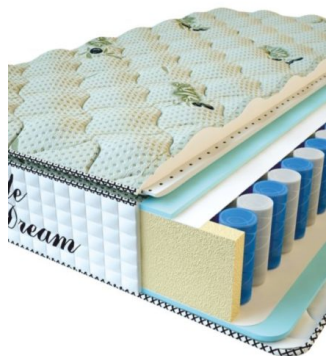

MATTRESS PREMIUM LIFE (200 CM * 90 CM * 27 CM)

Anatomical mattress Premium Life

Price: $ 195

[Bedroom furniture, Furniture, Mattresses](#)

Height (cm) / Высота (см): 27
Length (cm) / Длина (см): 200
Width (cm) / Ширина (см): 90
Weight (kg) / Вес (кг): 18