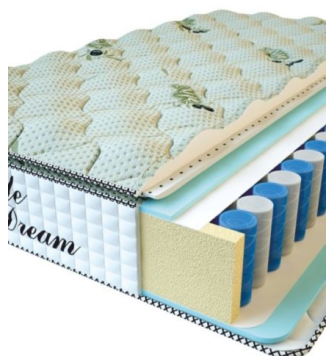

MATTRESS PREMIUM LIFE (200 CM * 120 CM * 27 CM)

Anatomical mattress Premium Life

Price: $ 260

[Bedroom furniture, Furniture, Mattresses](#)

Height (cm) / Высота (см): 27
Length (cm) / Длина (см): 200
Width (cm) / Ширина (см): 120
Weight (kg) / Вес (кг): 24