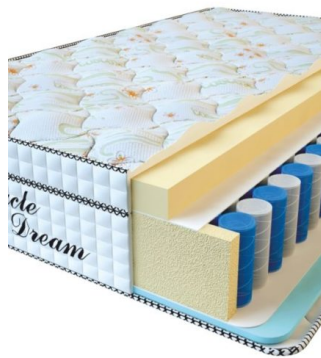

Price: \$ 219

[Bedroom furniture, Furniture,
Mattresses](#)

Height (cm) / Высота (см): 34

Length (cm) / Длина (см): 190

Width (cm) / Ширина (см): 90

Weight (kg) / Вес (кг): 17

**MATTRESS VISCO
SPRING (200 CM * 90 CM
* 30 CM)**

Anatomical mattress Visco
Spring

Price: \$ 222

[Bedroom furniture, Furniture,
Mattresses](#)

Height (cm) / Высота (см): 30

Length (cm) / Длина (см): 200

Width (cm) / Ширина (см): 90

Weight (kg) / Вес (кг): 18

**MATTRESS VISCO
SPRING (200 CM * 180 CM
* 30 CM)**

Anatomical mattress Visco
Spring

Price: \$ 443

[Bedroom furniture, Furniture,
Mattresses](#)

Height (cm) / Высота (см): 30

Length (cm) / Длина (см): 200

Width (cm) / Ширина (см): 180