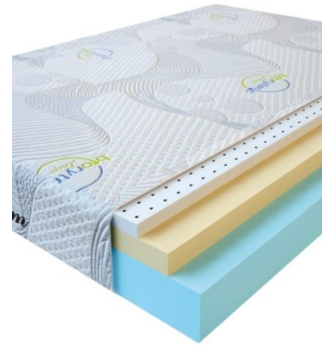

MATTRESS VISCO LATEX
(200 CM * 120 CM * 17 CM)

Anatomical springless mattress Visco Latex

Price: $ 228

[Bedroom furniture, Furniture, Mattresses](#)

Height (cm) / Высота (см): 17
Length (cm) / Длина (см): 200
Width (cm) / Ширина (см): 120
Weight (kg) / Вес (кг): 24