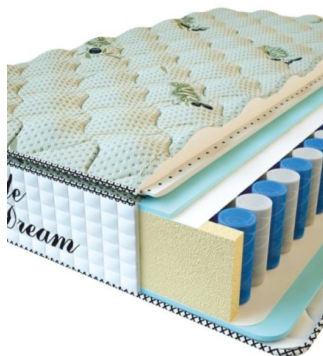

MATTRESS PREMIUM LIFE (200 CM * 90 CM * 27 CM)

Anatomical mattress Premium Life

Price: \$ 195

[Bedroom furniture, Furniture, Mattresses](#)

Height (cm) / Высота (см): 27
 Length (cm) / Длина (см): 200
 Width (cm) / Ширина (см): 90
 Weight (kg) / Вес (кг): 18

MATTRESS PREMIUM LIFE (200 CM * 180 CM * 27 CM)

Anatomical mattress Premium Life

Price: \$ 389

[Bedroom furniture, Furniture, Mattresses](#)

Height (cm) / Высота (см): 27
 Length (cm) / Длина (см): 200
 Width (cm) / Ширина (см): 180
 Weight (kg) / Вес (кг): 36