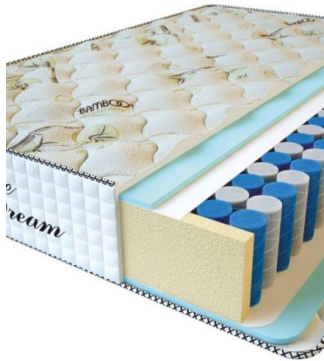

MATTRESS PREMIUM ALTERNATIVE (200 CM * 160 CM * 24 CM)

Anatomical mattress Premium Alternative

Price: $ 208

[Bedroom furniture, Furniture, Mattresses](#)

Height (cm) / Высота (см): 24
Length (cm) / Длина (см): 200
Width (cm) / Ширина (см): 160
Weight (kg) / Вес (кг): 32