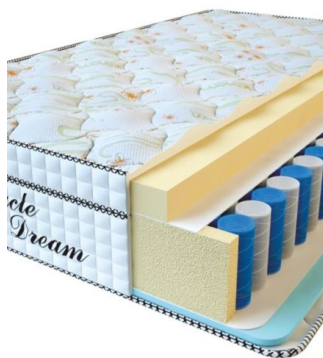

**MATTRESS VISCO
SPRING (200 CM * 180 CM
* 30 CM)**

Anatomical mattress Visco
Spring

Price: \$ 443

[Bedroom furniture, Furniture,
Mattresses](#)

Height (cm) / Высота (см): 30

Length (cm) / Длина (см): 200

Width (cm) / Ширина (см): 180

Weight (kg) / Вес (кг): 36

MATTRESS VISCO SPRING (200 CM * 160 CM * 30 CM)

Anatomical mattress Visco Spring

Price: \$ 394
[Bedroom furniture, Furniture, Mattresses](#)
Height (cm) / Высота (см): 30
Length (cm) / Длина (см): 200
Width (cm) / Ширина (см): 160
Weight (kg) / Вес (кг): 32

MATTRESS VISCO SPRING (200 CM * 150 CM * 30 CM)

Anatomical mattress Visco Spring

Price: \$ 369
[Bedroom furniture, Furniture, Mattresses](#)
Height (cm) / Высота (см): 30
Length (cm) / Длина (см): 200
Width (cm) / Ширина (см): 150
Weight (kg) / Вес (кг): 30