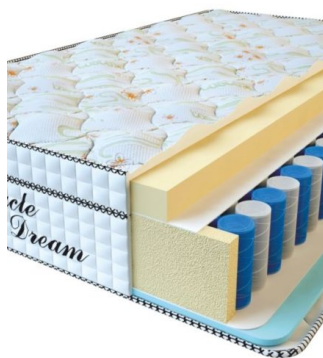

MATTRESS VISCO SPRING (200 CM * 160 CM * 30 CM)

Anatomical mattress Visco Spring

Price: \$ 394

[Bedroom furniture, Furniture, Mattresses](#)

Height (cm) / Высота (см): 30
 Length (cm) / Длина (см): 200
 Width (cm) / Ширина (см): 160
 Weight (kg) / Вес (кг): 32

MATTRESS VISCO SPRING (200 CM * 150 CM * 30 CM)

Anatomical mattress Visco Spring

Price: \$ 369

[Bedroom furniture, Furniture, Mattresses](#)

Height (cm) / Высота (см): 30
 Length (cm) / Длина (см): 200
 Width (cm) / Ширина (см): 150
 Weight (kg) / Вес (кг): 30