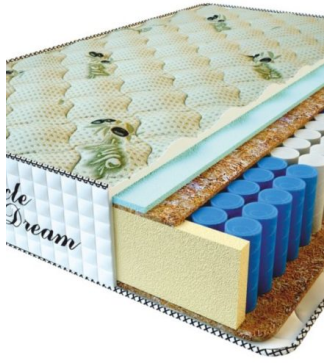

**MATTRESS PREMIUM LUX
(200 CM * 160 CM * 25
CM)**

Anatomical mattress Premium
Lux

Price: $ 250

[Bedroom furniture, Furniture,
Mattresses](#)

Height (cm) / Высота (см): 25
Length (cm) / Длина (см): 200
Width (cm) / Ширина (см): 160
Weight (kg) / Вес (кг): 32