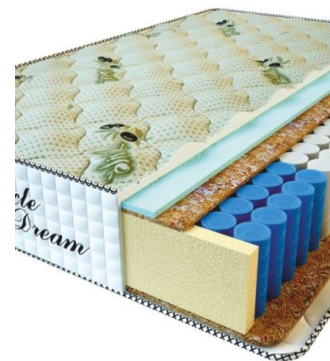

MATTRESS PREMIUM LUX (200 CM * 160 CM * 25 CM)

Anatomical mattress Premium Lux

Price: \$ 250
[Bedroom furniture, Furniture, Mattresses](#)
Height (cm) / Высота (см): 25
Length (cm) / Длина (см): 200
Width (cm) / Ширина (см): 160
Weight (kg) / Вес (кг): 32

MATTRESS PREMIUM LUX (200 CM * 150 CM * 25 CM)

Anatomical mattress Premium Lux

Price: \$ 234
[Bedroom furniture, Furniture, Mattresses](#)
Height (cm) / Высота (см): 25
Length (cm) / Длина (см): 200
Width (cm) / Ширина (см): 150
Weight (kg) / Вес (кг): 30

MATTRESS PREMIUM LUX (200 CM * 120 CM * 25 CM)

Anatomical mattress Premium Lux

Price: \$ 188
[Bedroom furniture, Furniture, Mattresses](#)
Height (cm) / Высота (см): 25
Length (cm) / Длина (см): 200
Width (cm) / Ширина (см): 120
Weight (kg) / Вес (кг): 24