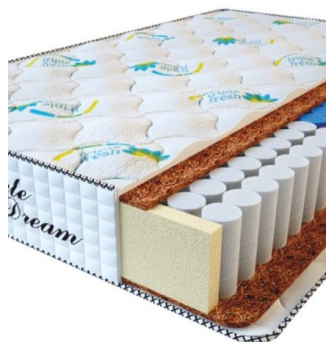

MATTRESS PREMIUM KOKOS (200 CM * 150 CM * 28 CM)

Anatomical mattress Premium Kokos

Price: $ 279
[Bedroom furniture, Furniture, Mattresses](#)
Height (cm) / Высота (см): 28
Length (cm) / Длина (см): 200
Width (cm) / Ширина (см): 150
Weight (kg) / Вес (кг): 30