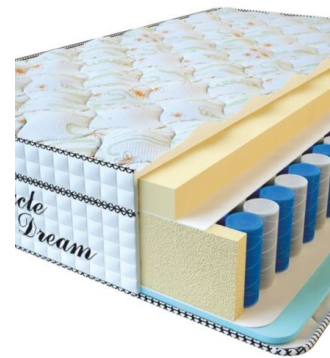

Anatomical mattress Visco
Spring

Price: \$ 222

[Bedroom furniture, Furniture,
Mattresses](#)

Height (cm) / Высота (см): 30

Length (cm) / Длина (см): 200

Width (cm) / Ширина (см): 90

Weight (kg) / Вес (кг): 18

**MATTRESS VISCO
SPRING (200 CM * 180 CM
* 30 CM)**

Anatomical mattress Visco
Spring

Price: \$ 443

[Bedroom furniture, Furniture,
Mattresses](#)

Height (cm) / Высота (см): 30

Length (cm) / Длина (см): 200

Width (cm) / Ширина (см): 180