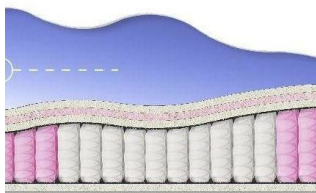

**ABSOLUTE
ПРУЖИННЫЙ
МАТРАС**

**MATTRESS ABSOLUTE
(200 CM * 90 CM * 26 CM)**

Anatomical mattress Absolute

Price: $ 132
[Bedroom furniture, Furniture, Mattresses](#)
Height (cm) / Высота (см): 26
Length (cm) / Длина (см): 200
Width (cm) / Ширина (см): 90
Weight (kg) / Вес (кг): 18