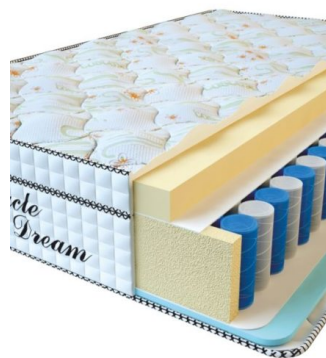

MATTRESS VISCO SPRING (200 CM * 160 CM * 30 CM)

Anatomical mattress Visco Spring

Price: \$ 394

[Bedroom furniture, Furniture, Mattresses](#)

Height (cm) / Высота (см): 30
 Length (cm) / Длина (см): 200
 Width (cm) / Ширина (см): 160
 Weight (kg) / Вес (кг): 32

MATTRESS VISCO SPRING (200 CM * 150 CM * 30 CM)

Anatomical mattress Visco Spring

Price: \$ 369

[Bedroom furniture, Furniture, Mattresses](#)

Height (cm) / Высота (см): 30
 Length (cm) / Длина (см): 200
 Width (cm) / Ширина (см): 150
 Weight (kg) / Вес (кг): 30

MATTRESS VISCO SPRING (200 CM * 120 CM * 30 CM)

Anatomical mattress Visco Spring

Price: \$ 296

[Bedroom furniture, Furniture, Mattresses](#)

Height (cm) / Высота (см): 30
 Length (cm) / Длина (см): 200
 Width (cm) / Ширина (см): 120
 Weight (kg) / Вес (кг): 24