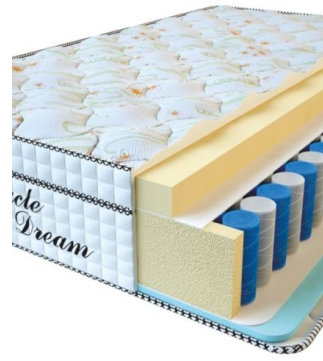

**MATTRESS VISCO
SPRING (200 CM * 180 CM
* 30 CM)**

Anatomical mattress Visco
Spring

Price: \$ 443

[Bedroom furniture, Furniture,
Mattresses](#)

Height (cm) / Высота (см): 30

Length (cm) / Длина (см): 200

Width (cm) / Ширина (см): 180

Weight (kg) / Вес (кг): 36

**MATTRESS VISCO
SPRING (200 CM * 160 CM
* 30 CM)**

Anatomical mattress Visco
Spring

Price: \$ 394

[Bedroom furniture, Furniture,
Mattresses](#)

Height (cm) / Высота (см): 30
Length (cm) / Длина (см): 200
Width (cm) / Ширина (см): 160
Weight (kg) / Вес (кг): 32

**MATTRESS VISCO
SPRING (200 CM * 150 CM
* 30 CM)**

Anatomical mattress Visco
Spring

Price: \$ 369

[Bedroom furniture, Furniture,
Mattresses](#)

Height (cm) / Высота (см): 30
Length (cm) / Длина (см): 200
Width (cm) / Ширина (см): 150
Weight (kg) / Вес (кг): 30

**MATTRESS VISCO
SPRING (200 CM * 120 CM
* 30 CM)**

Anatomical mattress Visco
Spring

Price: \$ 296

[Bedroom furniture, Furniture,
Mattresses](#)

Height (cm) / Высота (см): 30
Length (cm) / Длина (см): 200
Width (cm) / Ширина (см): 120
Weight (kg) / Вес (кг): 24