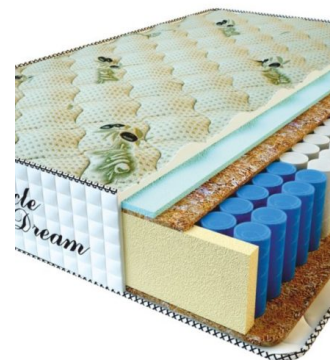

MATTRESS RELAX AMERICANO (190 CM * 90 CM * 28 CM)

Anatomical mattress Relax Americano

Price: \$ 177
[Bedroom furniture, Furniture, Mattresses](#)
Height (cm) / Высота (см): 28
Length (cm) / Длина (см): 190
Width (cm) / Ширина (см): 90
Weight (kg) / Вес (кг): 17

MATTRESS PREMIUM LUX (200 CM * 90 CM * 25 CM)

Anatomical mattress Premium Lux

Price: \$ 141
[Bedroom furniture, Furniture, Mattresses](#)
Height (cm) / Высота (см): 25
Length (cm) / Длина (см): 200
Width (cm) / Ширина (см): 90
Weight (kg) / Вес (кг): 18