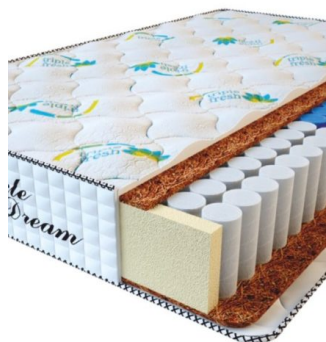

MATTRESS PREMIUM KOKOS (200 CM * 180 CM * 28 CM)

Anatomical mattress Premium Kokos

Price: \$ 335

[Bedroom furniture, Furniture, Mattresses](#)

Height (cm) / Высота (см): 28
Length (cm) / Длина (см): 200
Width (cm) / Ширина (см): 180
Weight (kg) / Вес (кг): 36

MATTRESS PREMIUM KOKOS (200 CM * 160 CM * 28 CM)

Anatomical mattress Premium Kokos

Price: \$ 298
[Bedroom furniture, Furniture, Mattresses](#)
Height (cm) / Высота (см): 28
Length (cm) / Длина (см): 200
Width (cm) / Ширина (см): 160
Weight (kg) / Вес (кг): 32