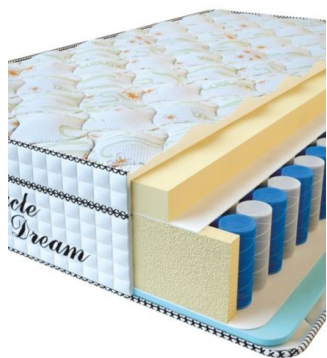

**MATTRESS VISCO
SPRING (200 CM * 180 CM
* 30 CM)**

Anatomical mattress Visco
Spring

Price: \$ 443

[Bedroom furniture, Furniture,
Mattresses](#)

Height (cm) / Высота (см): 30

Length (cm) / Длина (см): 200

Width (cm) / Ширина (см): 180

Weight (kg) / Вес (кг): 36

MATTRESS VISCO SPRING (200 CM * 160 CM * 30 CM)

Anatomical mattress Visco Spring

Price: \$ 394
[Bedroom furniture, Furniture, Mattresses](#)
Height (cm) / Высота (см): 30
Length (cm) / Длина (см): 200
Width (cm) / Ширина (см): 160
Weight (kg) / Вес (кг): 32