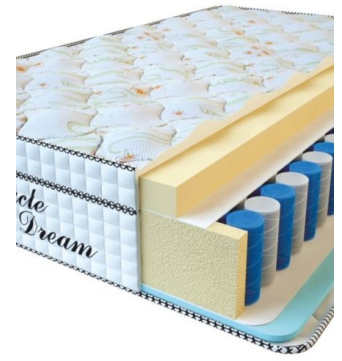

Weight (kg) / Вес (кг): 36

**MATTRESS VISCO
SPRING (200 CM * 160 CM
* 30 CM)**

Anatomical mattress Visco
Spring

Price: \$ 394

[Bedroom furniture, Furniture,
Mattresses](#)

Height (cm) / Высота (см): 30
Length (cm) / Длина (см): 200
Width (cm) / Ширина (см): 160
Weight (kg) / Вес (кг): 32

**MATTRESS VISCO
SPRING (200 CM * 150 CM
* 30 CM)**

Anatomical mattress Visco
Spring

Price: \$ 369

[Bedroom furniture, Furniture,
Mattresses](#)

Height (cm) / Высота (см): 30
Length (cm) / Длина (см): 200
Width (cm) / Ширина (см): 150
Weight (kg) / Вес (кг): 30

**MATTRESS VISCO
SPRING (200 CM * 120 CM
* 30 CM)**

Anatomical mattress Visco
Spring

Price: \$ 296

[Bedroom furniture, Furniture,
Mattresses](#)

Height (cm) / Высота (см): 30
Length (cm) / Длина (см): 200
Width (cm) / Ширина (см): 120
Weight (kg) / Вес (кг): 24

**MATTRESS VISCO
SPRING (190 CM * 90 CM
* 30 CM)**

Anatomical mattress Visco
Spring

Price: \$ 211

[Bedroom furniture, Furniture,
Mattresses](#)

Height (cm) / Высота (см): 30
Length (cm) / Длина (см): 190
Width (cm) / Ширина (см): 90
Weight (kg) / Вес (кг): 17