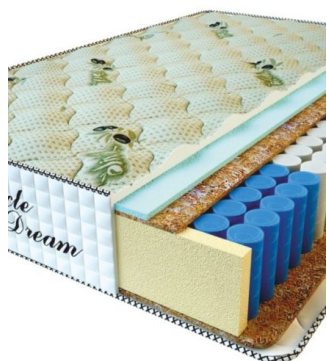

MATTRESS PREMIUM LUX (200 CM * 150 CM * 25 CM)

Anatomical mattress Premium Lux

Price: $ 234
[Bedroom furniture, Furniture, Mattresses](#)
Height (cm) / Высота (см): 25
Length (cm) / Длина (см): 200
Width (cm) / Ширина (см): 150
Weight (kg) / Вес (кг): 30