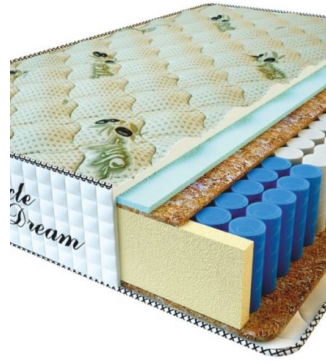

**MATTRESS PREMIUM LUX
(200 CM * 150 CM * 25
CM)**

Anatomical mattress Premium
Lux

Price: $ 234

[Bedroom furniture, Furniture,
Mattresses](#)

Height (cm) / Высота (см): 25
Length (cm) / Длина (см): 200
Width (cm) / Ширина (см): 150
Weight (kg) / Вес (кг): 30