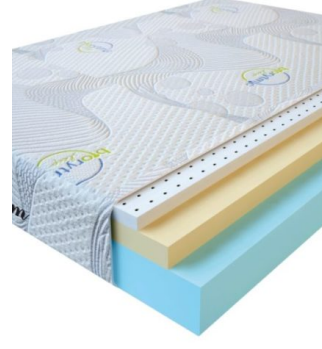

MATTRESS VISCO LATEX
(200 CM * 90 CM * 17 CM)

Anatomical springless mattress Visco Latex

Price: $ 171

[Bedroom furniture, Furniture, Mattresses](#)

Height (cm) / Высота (см): 17
Length (cm) / Длина (см): 200
Width (cm) / Ширина (см): 90
Weight (kg) / Вес (кг): 18