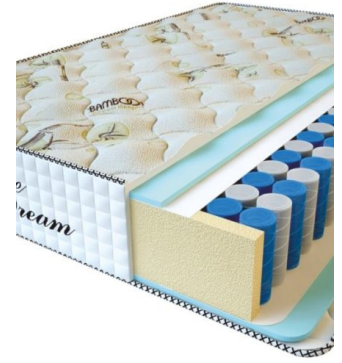

MATTRESS PREMIUM ALTERNATIVE (200 CM * 180 CM * 24 CM)

Anatomical mattress Premium Alternative

Price: $ 234

[Bedroom furniture, Furniture, Mattresses](#)

Height (cm) / Высота (см): 24
Length (cm) / Длина (см): 200
Width (cm) / Ширина (см): 180
Weight (kg) / Вес (кг): 36