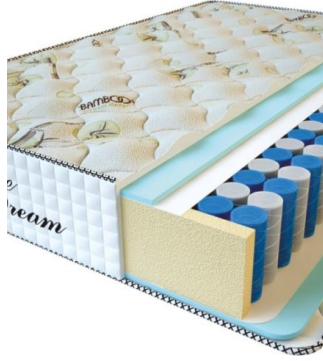

MATTRESS PREMIUM DREAM (200 CM * 120 CM * 27 CM)

Anatomical mattress Premium Dream

Price: \$ 260

[Bedroom furniture, Furniture, Mattresses](#)

Height (cm) / Высота (см): 27
Length (cm) / Длина (см): 200
Width (cm) / Ширина (см): 120
Weight (kg) / Вес (кг): 24

MATTRESS PREMIUM DREAM (190 CM * 90 CM * 27 CM)

Anatomical mattress Premium Dream

Price: \$ 185

[Bedroom furniture, Furniture, Mattresses](#)

Height (cm) / Высота (см): 27
Length (cm) / Длина (см): 190
Width (cm) / Ширина (см): 90
Weight (kg) / Вес (кг): 17