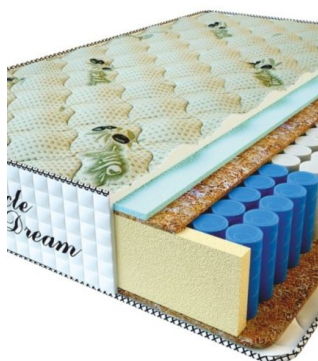

MATTRESS PREMIUM LUX (200 CM * 160 CM * 25 CM)

Anatomical mattress Premium Lux

Price: \$ 250
[Bedroom furniture, Furniture, Mattresses](#)
Height (cm) / Высота (см): 25
Length (cm) / Длина (см): 200
Width (cm) / Ширина (см): 160
Weight (kg) / Вес (кг): 32

MATTRESS PREMIUM LUX (200 CM * 150 CM * 25 CM)

Anatomical mattress Premium Lux

Price: \$ 234
[Bedroom furniture, Furniture, Mattresses](#)
Height (cm) / Высота (см): 25
Length (cm) / Длина (см): 200
Width (cm) / Ширина (см): 150
Weight (kg) / Вес (кг): 30