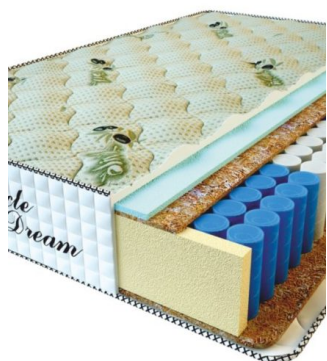

MATTRESS PREMIUM LUX (200 CM * 180 CM * 25 CM)

Anatomical mattress Premium Lux

Price: \$ 281
[Bedroom furniture, Furniture, Mattresses](#)
Height (cm) / Высота (см): 25
Length (cm) / Длина (см): 200
Width (cm) / Ширина (см): 180
Weight (kg) / Вес (кг): 36

MATTRESS PREMIUM LUX (200 CM * 160 CM * 25 CM)

Anatomical mattress Premium Lux

Price: \$ 250
[Bedroom furniture, Furniture, Mattresses](#)
Height (cm) / Высота (см): 25
Length (cm) / Длина (см): 200
Width (cm) / Ширина (см): 160
Weight (kg) / Вес (кг): 32