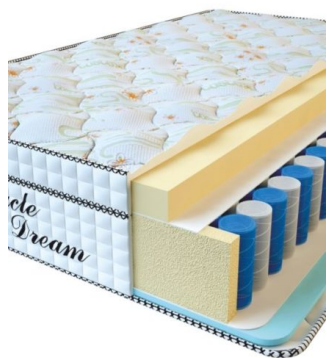

MATTRESS VISCO SPRING (200 CM * 160 CM * 30 CM)

Anatomical mattress Visco Spring

Price: $ 394

[Bedroom furniture, Furniture, Mattresses](#)

Height (cm) / Высота (см): 30
Length (cm) / Длина (см): 200
Width (cm) / Ширина (см): 160
Weight (kg) / Вес (кг): 32