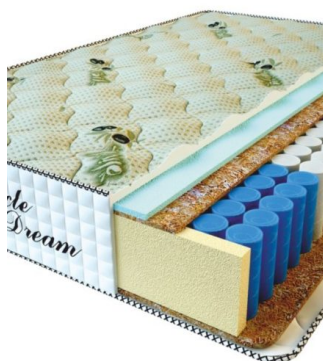

**MATTRESS PREMIUM LUX (200 CM \* 160 CM \* 25 CM)**

Anatomical mattress Premium Lux

Price: \$ 250  
[Bedroom furniture, Furniture, Mattresses](#)  
 Height (cm) / Высота (см): 25  
 Length (cm) / Длина (см): 200  
 Width (cm) / Ширина (см): 160  
 Weight (kg) / Вес (кг): 32

**MATTRESS PREMIUM LUX (200 CM \* 150 CM \* 25 CM)**

Anatomical mattress Premium Lux

Price: \$ 234  
[Bedroom furniture, Furniture, Mattresses](#)  
 Height (cm) / Высота (см): 25  
 Length (cm) / Длина (см): 200  
 Width (cm) / Ширина (см): 150  
 Weight (kg) / Вес (кг): 30