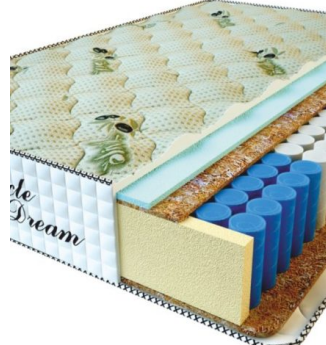

**MATTRESS RELAX AMERICANO (190 CM \* 90 CM \* 28 CM)**

Anatomical mattress Relax Americano

Price: \$ 177  
[Bedroom furniture, Furniture, Mattresses](#)  
 Height (cm) / Высота (см): 28  
 Length (cm) / Длина (см): 190  
 Width (cm) / Ширина (см): 90  
 Weight (kg) / Вес (кг): 17

**MATTRESS PREMIUM LUX (200 CM \* 90 CM \* 25 CM)**

Anatomical mattress Premium Lux

Price: \$ 141  
[Bedroom furniture, Furniture, Mattresses](#)  
 Height (cm) / Высота (см): 25  
 Length (cm) / Длина (см): 200  
 Width (cm) / Ширина (см): 90  
 Weight (kg) / Вес (кг): 18