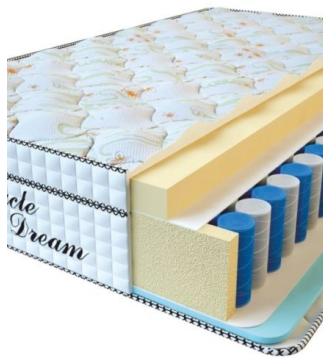

**MATTRESS VISCO
SPRING (200 CM * 90 CM
* 30 CM)**

Anatomical mattress Visco
Spring

Price: $ 222

[Bedroom furniture, Furniture,
Mattresses](#)

Height (cm) / Высота (см): 30

Length (cm) / Длина (см): 200

Width (cm) / Ширина (см): 90

Weight (kg) / Вес (кг): 18