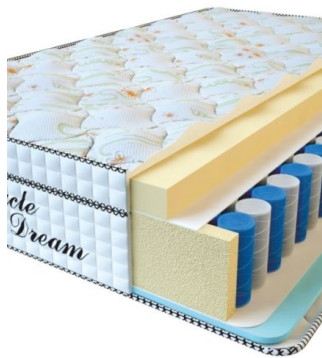

Anatomical springless mattress  
Visco Spring Latex

**Price:** \$ 219

[Bedroom furniture, Furniture,  
Mattresses](#)

**Height (cm) / Высота (см):** 34

**Length (cm) / Длина (см):** 190

**Width (cm) / Ширина (см):** 90

**Weight (kg) / Вес (кг):** 17

**MATTRESS VISCO  
SPRING (200 CM \* 90 CM  
\* 30 CM)**

Anatomical mattress Visco  
Spring

**Price:** \$ 222

[Bedroom furniture, Furniture,  
Mattresses](#)

**Height (cm) / Высота (см):** 30