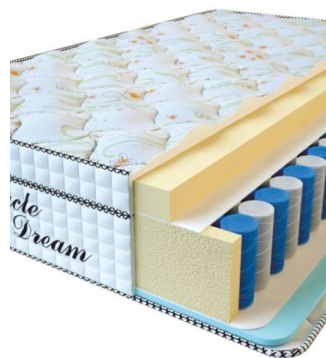

Anatomical mattress Visco Spring

Price: \$ 394

[Bedroom furniture, Furniture, Mattresses](#)

Height (cm) / Высота (см): 30  
 Length (cm) / Длина (см): 200  
 Width (cm) / Ширина (см): 160  
 Weight (kg) / Вес (кг): 32

**MATTRESS VISCO SPRING (200 CM \* 150 CM \* 30 CM)**

Anatomical mattress Visco Spring

Price: \$ 369

[Bedroom furniture, Furniture, Mattresses](#)

Height (cm) / Высота (см): 30  
 Length (cm) / Длина (см): 200  
 Width (cm) / Ширина (см): 150  
 Weight (kg) / Вес (кг): 30

**MATTRESS VISCO SPRING (200 CM \* 120 CM \* 30 CM)**

Anatomical mattress Visco Spring

Price: \$ 296

[Bedroom furniture, Furniture, Mattresses](#)

Height (cm) / Высота (см): 30  
 Length (cm) / Длина (см): 200  
 Width (cm) / Ширина (см): 120  
 Weight (kg) / Вес (кг): 24

**MATTRESS VISCO SPRING (190 CM \* 90 CM \* 30 CM)**

Anatomical mattress Visco Spring

Price: \$ 211

[Bedroom furniture, Furniture, Mattresses](#)

Height (cm) / Высота (см): 30  
 Length (cm) / Длина (см): 190  
 Width (cm) / Ширина (см): 90  
 Weight (kg) / Вес (кг): 17