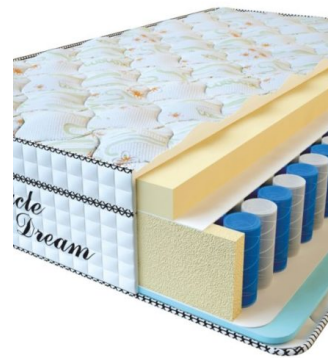

**MATTRESS VISCO
SPRING (200 CM * 180 CM
* 30 CM)**

Anatomical mattress Visco
Spring

Price: $ 443

[Bedroom furniture, Furniture,
Mattresses](#)

Height (cm) / Высота (см): 30

Length (cm) / Длина (см): 200

Width (cm) / Ширина (см): 180

Weight (kg) / Вес (кг): 36