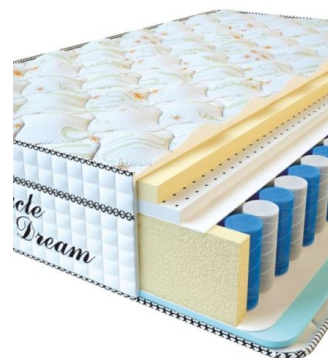

**MATTRESS VISCO
SPRING LATEX (200 CM *
150 CM * 34 CM)**

Anatomical springless mattress
Visco Spring Latex

Price: $ 384

[Bedroom furniture, Furniture,
Mattresses](#)

Height (cm) / Высота (см): 34

Length (cm) / Длина (см): 200

Width (cm) / Ширина (см): 150

Weight (kg) / Вес (кг): 30