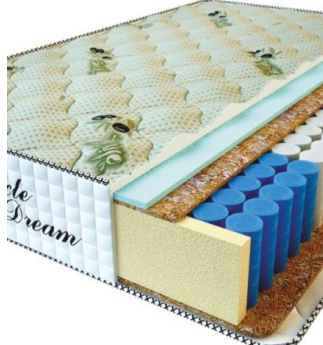

MATTRESS PREMIUM LUX (200 CM * 90 CM * 25 CM)

Anatomical mattress Premium Lux

Price: $ 141
[Bedroom furniture, Furniture, Mattresses](#)
Height (cm) / Высота (см): 25
Length (cm) / Длина (см): 200
Width (cm) / Ширина (см): 90
Weight (kg) / Вес (кг): 18