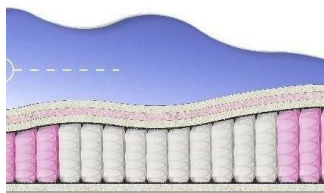

ABSOLUTE ПРУЖИННЫЙ МАТРАС

MATTRESS ABSOLUTE (200 CM * 160 CM * 26 CM)

Anatomical mattress Absolute

Price: $ 234

[Bedroom furniture, Furniture, Mattresses](#)

Height (cm) / Высота (см): 26

Length (cm) / Длина (см): 200

Width (cm) / Ширина (см): 160

Weight (kg) / Вес (кг): 32