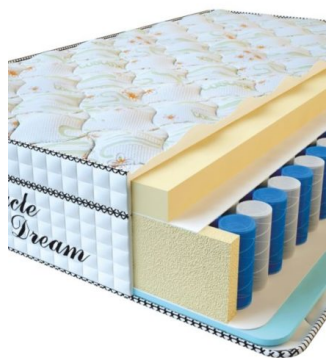

[Bedroom furniture, Furniture,  
Mattresses](#)

**Height (cm) / Высота (см):** 30

**Length (cm) / Длина (см):** 200

**Width (cm) / Ширина (см):** 180

**Weight (kg) / Вес (кг):** 36

**MATTRESS VISCO SPRING (200 CM \* 160 CM \* 30 CM)**

Anatomical mattress Visco Spring

Price: \$ 394

[Bedroom furniture, Furniture, Mattresses](#)

Height (cm) / Высота (см): 30  
 Length (cm) / Длина (см): 200  
 Width (cm) / Ширина (см): 160  
 Weight (kg) / Вес (кг): 32

**MATTRESS VISCO SPRING (200 CM \* 150 CM \* 30 CM)**

Anatomical mattress Visco Spring

Price: \$ 369

[Bedroom furniture, Furniture, Mattresses](#)

Height (cm) / Высота (см): 30  
 Length (cm) / Длина (см): 200  
 Width (cm) / Ширина (см): 150  
 Weight (kg) / Вес (кг): 30