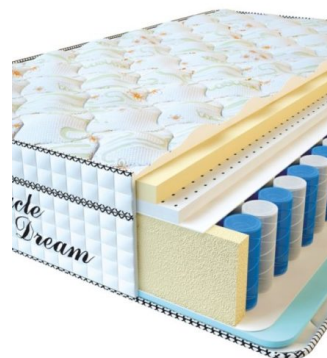

**MATTRESS VISCO
SPRING LATEX (200 CM *
150 CM * 34 CM)**

Anatomical springless mattress
Visco Spring Latex

Price: $ 384

[Bedroom furniture, Furniture,
Mattresses](#)

Height (cm) / Высота (см): 34

Length (cm) / Длина (см): 200

Width (cm) / Ширина (см): 150

Weight (kg) / Вес (кг): 30