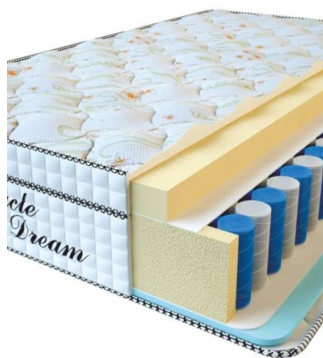

Anatomical mattress Visco Spring

Price: \$ 394

[Bedroom furniture, Furniture, Mattresses](#)

Height (cm) / Высота (см): 30  
 Length (cm) / Длина (см): 200  
 Width (cm) / Ширина (см): 160  
 Weight (kg) / Вес (кг): 32

**MATTRESS VISCO SPRING (200 CM \* 150 CM \* 30 CM)**

Anatomical mattress Visco Spring

Price: \$ 369

[Bedroom furniture, Furniture, Mattresses](#)

Height (cm) / Высота (см): 30  
 Length (cm) / Длина (см): 200  
 Width (cm) / Ширина (см): 150  
 Weight (kg) / Вес (кг): 30