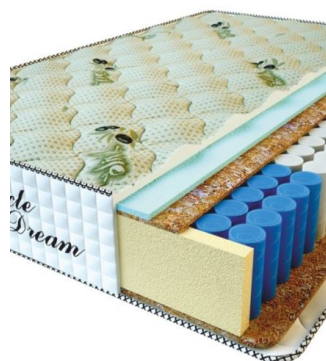

MATTRESS PREMIUM LUX (190 CM * 90 CM * 25 CM)

Anatomical mattress Premium Lux

Price: $ 134
[Bedroom furniture, Furniture, Mattresses](#)
Height (cm) / Высота (см): 25
Length (cm) / Длина (см): 190
Width (cm) / Ширина (см): 90
Weight (kg) / Вес (кг): 17