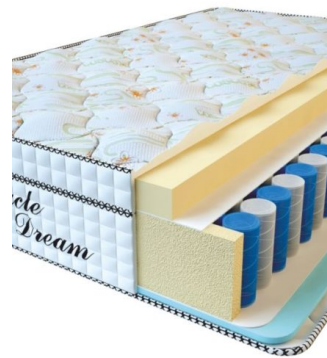

**MATTRESS VISCO
SPRING (200 CM * 180 CM
* 30 CM)**

Anatomical mattress Visco
Spring

Price: $ 443

[Bedroom furniture, Furniture,
Mattresses](#)

Height (cm) / Высота (см): 30

Length (cm) / Длина (см): 200

Width (cm) / Ширина (см): 180

Weight (kg) / Вес (кг): 36