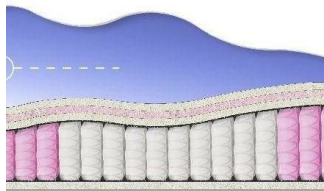

**ABSOLUTE
ПРУЖИННЫЙ
МАТРАС**

**MATTRESS ABSOLUTE
(200 CM * 160 CM * 26 CM)**

Anatomical mattress Absolute

Price: $ 234
[Bedroom furniture, Furniture, Mattresses](#)
Height (cm) / Высота (см): 26
Length (cm) / Длина (см): 200
Width (cm) / Ширина (см): 160
Weight (kg) / Вес (кг): 32