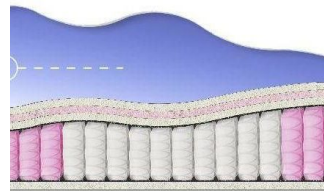

**ABSOLUTE
ПРУЖИННЫЙ
МАТРАС**

**MATTRESS ABSOLUTE
(200 CM * 150 CM * 26 CM)**

Anatomical mattress Absolute

Price: $ 219
[Bedroom furniture, Furniture, Mattresses](#)
Height (cm) / Высота (см): 26
Length (cm) / Длина (см): 200
Width (cm) / Ширина (см): 150
Weight (kg) / Вес (кг): 30