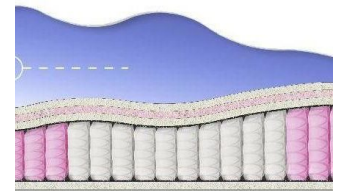

**ABSOLUTE
ПРУЖИННЫЙ
МАТРАС**

**MATTRESS ABSOLUTE
(190 CM * 90 CM * 26 CM)**

Anatomical mattress Absolute

Price: $ 125
[Bedroom furniture, Furniture, Mattresses](#)
Height (cm) / Высота (см): 26
Length (cm) / Длина (см): 190
Width (cm) / Ширина (см): 90
Weight (kg) / Вес (кг): 17