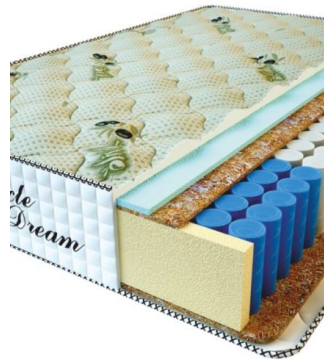

**MATTRESS PREMIUM LUX
(200 CM * 150 CM * 25
CM)**

Anatomical mattress Premium
Lux

Price: $ 234

[Bedroom furniture, Furniture,
Mattresses](#)

Height (cm) / Высота (см): 25
Length (cm) / Длина (см): 200
Width (cm) / Ширина (см): 150
Weight (kg) / Вес (кг): 30