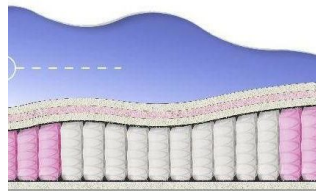

**ABSOLUTE
ПРУЖИННЫЙ
МАТРАС**

**MATTRESS ABSOLUTE
(200 CM * 120 CM * 26 CM)**

Anatomical mattress Absolute

Price: $ 176
[Bedroom furniture, Furniture, Mattresses](#)
Height (cm) / Высота (см): 26
Length (cm) / Длина (см): 200
Width (cm) / Ширина (см): 120
Weight (kg) / Вес (кг): 24