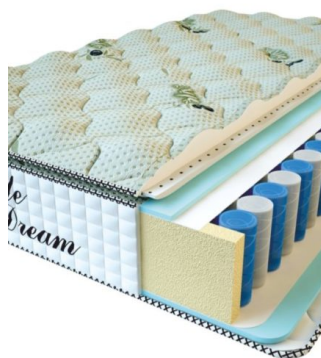

MATTRESS PREMIUM LIFE (200 CM * 160 CM * 27 CM)

Anatomical mattress Premium Life

Price: $ 346

[Bedroom furniture, Furniture, Mattresses](#)

Height (cm) / Высота (см): 27

Length (cm) / Длина (см): 200

Width (cm) / Ширина (см): 160

Weight (kg) / Вес (кг): 32