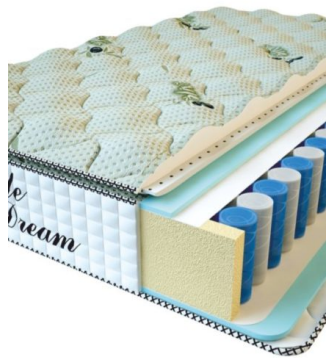

MATTRESS PREMIUM LIFE (200 CM * 120 CM * 27 CM)

Anatomical mattress Premium Life

Price: $ 260
[Bedroom furniture, Furniture, Mattresses](#)
Height (cm) / Высота (см): 27
Length (cm) / Длина (см): 200
Width (cm) / Ширина (см): 120
Weight (kg) / Вес (кг): 24