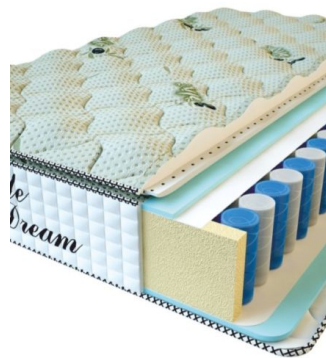

MATTRESS PREMIUM LIFE (200 CM * 150 CM * 27 CM)

Anatomical mattress Premium Life

Price: $ 324
[Bedroom furniture, Furniture, Mattresses](#)
Height (cm) / Высота (см): 27
Length (cm) / Длина (см): 200
Width (cm) / Ширина (см): 150
Weight (kg) / Вес (кг): 30