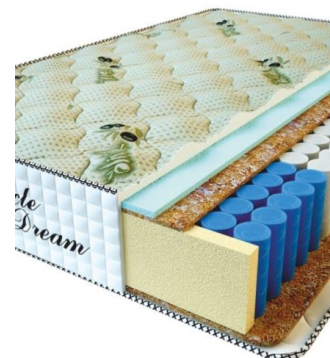

MATTRESS PREMIUM LUX (200 CM * 180 CM * 25 CM)

Anatomical mattress Premium Lux

Price: $ 281
[Bedroom furniture, Furniture, Mattresses](#)
Height (cm) / Высота (см): 25
Length (cm) / Длина (см): 200
Width (cm) / Ширина (см): 180
Weight (kg) / Вес (кг): 36