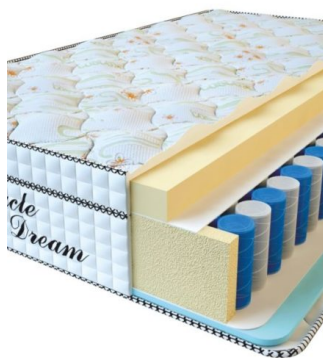

### MATTRESS VISCO SPRING (200 CM \* 180 CM \* 30 CM)

Anatomical mattress Visco  
Spring

Price: \$ 443

[Bedroom furniture, Furniture,  
Mattresses](#)

Height (cm) / Высота (см): 30

Length (cm) / Длина (см): 200

Width (cm) / Ширина (см): 180

Weight (kg) / Вес (кг): 36

**MATTRESS VISCO SPRING (200 CM \* 160 CM \* 30 CM)**

Anatomical mattress Visco Spring

**Price:** \$ 394  
[Bedroom furniture, Furniture, Mattresses](#)  
**Height (cm) / Высота (см):** 30  
**Length (cm) / Длина (см):** 200  
**Width (cm) / Ширина (см):** 160  
**Weight (kg) / Вес (кг):** 32

**MATTRESS VISCO SPRING (200 CM \* 150 CM \* 30 CM)**

Anatomical mattress Visco Spring

**Price:** \$ 369  
[Bedroom furniture, Furniture, Mattresses](#)  
**Height (cm) / Высота (см):** 30  
**Length (cm) / Длина (см):** 200  
**Width (cm) / Ширина (см):** 150  
**Weight (kg) / Вес (кг):** 30