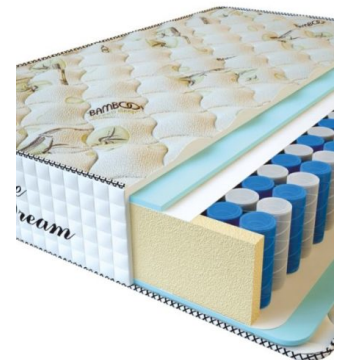

MATTRESS PREMIUM ALTERNATIVE (190 CM * 90 CM * 24 CM)

Anatomical mattress Premium Alternative

Price: $ 112

[Bedroom furniture, Furniture, Mattresses](#)

Height (cm) / Высота (см): 24
Length (cm) / Длина (см): 190
Width (cm) / Ширина (см): 90
Weight (kg) / Вес (кг): 17