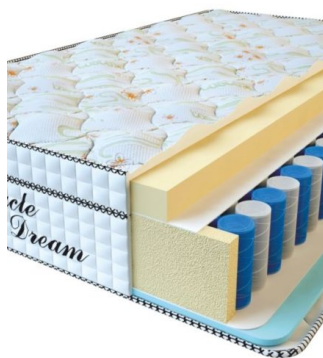

Width (cm) / Ширина (см): 180

Weight (kg) / Вес (кг): 36

MATTRESS VISCO SPRING (200 CM * 160 CM * 30 CM)

Anatomical mattress Visco Spring

Price: \$ 394

[Bedroom furniture, Furniture, Mattresses](#)

Height (cm) / Высота (см): 30
 Length (cm) / Длина (см): 200
 Width (cm) / Ширина (см): 160
 Weight (kg) / Вес (кг): 32

MATTRESS VISCO SPRING (200 CM * 150 CM * 30 CM)

Anatomical mattress Visco Spring

Price: \$ 369

[Bedroom furniture, Furniture, Mattresses](#)

Height (cm) / Высота (см): 30
 Length (cm) / Длина (см): 200
 Width (cm) / Ширина (см): 150
 Weight (kg) / Вес (кг): 30