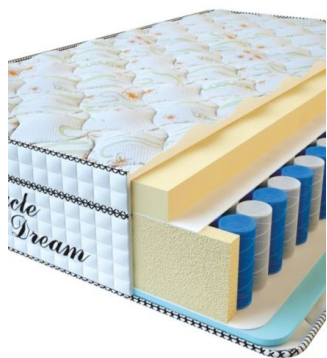

Weight (kg) / Вес (кг): 18

MATTRESS VISCO SPRING (200 CM * 180 CM * 30 CM)

Anatomical mattress Visco
Spring

Price: \$ 443

[Bedroom furniture, Furniture,
Mattresses](#)

Height (cm) / Высота (см): 30

Length (cm) / Длина (см): 200

Width (cm) / Ширина (см): 180

Weight (kg) / Вес (кг): 36

MATTRESS VISCO SPRING (200 CM * 160 CM * 30 CM)

Anatomical mattress Visco Spring

Price: \$ 394

[Bedroom furniture, Furniture, Mattresses](#)

Height (cm) / Высота (см): 30
 Length (cm) / Длина (см): 200
 Width (cm) / Ширина (см): 160
 Weight (kg) / Вес (кг): 32

MATTRESS VISCO SPRING (200 CM * 150 CM * 30 CM)

Anatomical mattress Visco Spring

Price: \$ 369

[Bedroom furniture, Furniture, Mattresses](#)

Height (cm) / Высота (см): 30
 Length (cm) / Длина (см): 200
 Width (cm) / Ширина (см): 150
 Weight (kg) / Вес (кг): 30