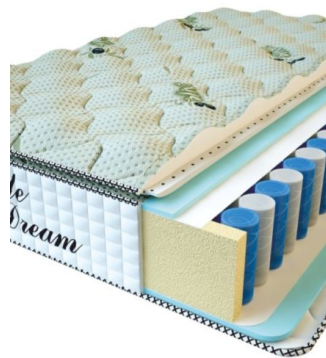

MATTRESS PREMIUM LIFE (200 CM * 180 CM * 27 CM)

Anatomical mattress Premium Life

Price: \$ 389

[Bedroom furniture, Furniture, Mattresses](#)

Height (cm) / Высота (см): 27
 Length (cm) / Длина (см): 200
 Width (cm) / Ширина (см): 180
 Weight (kg) / Вес (кг): 36

MATTRESS PREMIUM LIFE (200 CM * 160 CM * 27 CM)

Anatomical mattress Premium Life

Price: \$ 346

[Bedroom furniture, Furniture, Mattresses](#)

Height (cm) / Высота (см): 27
 Length (cm) / Длина (см): 200
 Width (cm) / Ширина (см): 160
 Weight (kg) / Вес (кг): 32