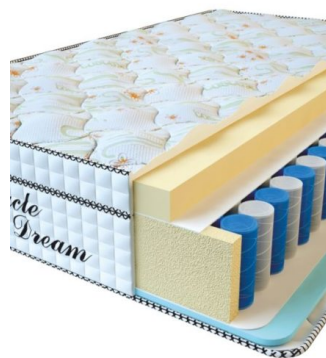

MATTRESS VISCO SPRING (200 CM * 150 CM * 30 CM)

Anatomical mattress Visco Spring

Price: \$ 369

[Bedroom furniture, Furniture, Mattresses](#)

Height (cm) / Высота (см): 30
 Length (cm) / Длина (см): 200
 Width (cm) / Ширина (см): 150
 Weight (kg) / Вес (кг): 30

MATTRESS VISCO SPRING (200 CM * 120 CM * 30 CM)

Anatomical mattress Visco Spring

Price: \$ 296

[Bedroom furniture, Furniture, Mattresses](#)

Height (cm) / Высота (см): 30
 Length (cm) / Длина (см): 200
 Width (cm) / Ширина (см): 120
 Weight (kg) / Вес (кг): 24