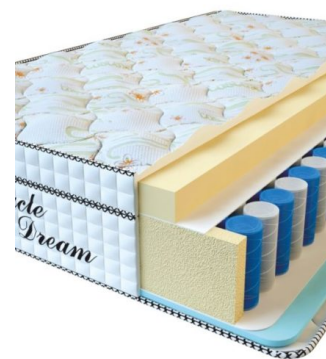

MATTRESS VISCO SPRING (200 CM * 180 CM * 30 CM)

Anatomical mattress Visco
Spring

Price: $ 443

[Bedroom furniture, Furniture,
Mattresses](#)

Height (cm) / Высота (см): 30

Length (cm) / Длина (см): 200

Width (cm) / Ширина (см): 180

Weight (kg) / Вес (кг): 36