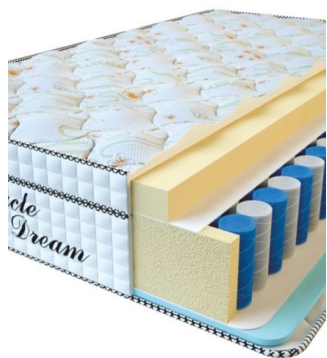

### MATTRESS VISCO SPRING (200 CM \* 180 CM \* 30 CM)

Anatomical mattress Visco  
Spring

Price: \$ 443

[Bedroom furniture, Furniture,  
Mattresses](#)

Height (cm) / Высота (см): 30

Length (cm) / Длина (см): 200

Width (cm) / Ширина (см): 180

Weight (kg) / Вес (кг): 36

**MATTRESS VISCO SPRING (200 CM \* 160 CM \* 30 CM)**

Anatomical mattress Visco Spring

**Price:** \$ 394  
[Bedroom furniture, Furniture, Mattresses](#)  
**Height (cm) / Высота (см):** 30  
**Length (cm) / Длина (см):** 200  
**Width (cm) / Ширина (см):** 160  
**Weight (kg) / Вес (кг):** 32

**MATTRESS VISCO SPRING (200 CM \* 150 CM \* 30 CM)**

Anatomical mattress Visco Spring

**Price:** \$ 369  
[Bedroom furniture, Furniture, Mattresses](#)  
**Height (cm) / Высота (см):** 30  
**Length (cm) / Длина (см):** 200  
**Width (cm) / Ширина (см):** 150  
**Weight (kg) / Вес (кг):** 30