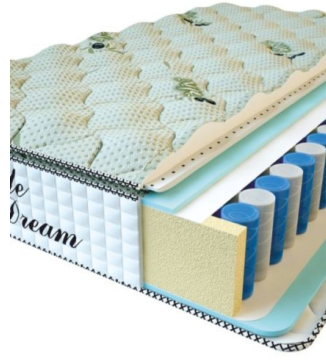

MATTRESS PREMIUM LIFE (200 CM * 180 CM * 27 CM)

Anatomical mattress Premium Life

Price: $ 389

[Bedroom furniture, Furniture, Mattresses](#)

Height (cm) / Высота (см): 27
Length (cm) / Длина (см): 200
Width (cm) / Ширина (см): 180
Weight (kg) / Вес (кг): 36