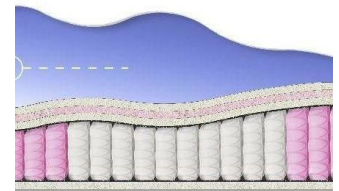

ABSOLUTE ПРУЖИННЫЙ МАТРАС

MATTRESS ABSOLUTE (190 CM * 90 CM * 26 CM)

Anatomical mattress Absolute

Price: $ 125

[Bedroom furniture, Furniture, Mattresses](#)

Height (cm) / Высота (см): 26

Length (cm) / Длина (см): 190

Width (cm) / Ширина (см): 90

Weight (kg) / Вес (кг): 17