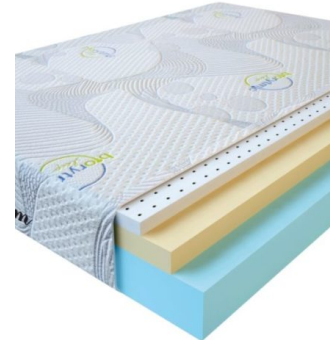

**MATTRESS VISCO LATEX
(200 CM * 180 CM * 17 CM)**

Anatomical springless mattress Visco Latex

Price: $ 342
[Bedroom furniture, Furniture, Mattresses](#)

Height (cm) / Высота (см): 17
Length (cm) / Длина (см): 200
Width (cm) / Ширина (см): 180
Weight (kg) / Вес (кг): 36