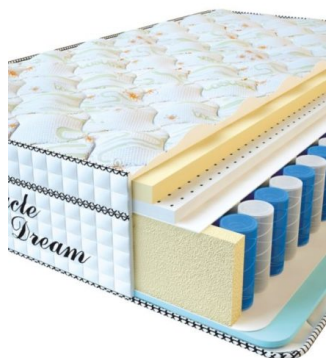

Furniture 2
 Bedroom furniture 17
 Mattresses 32

FURNITURE

**MATTRESS VISCO
SPRING LATEX (200 CM *
90 CM * 34 CM)**

Anatomical springless mattress
Visco Spring Latex

Price: \$ 331

[Bedroom furniture, Furniture,
Mattresses](#)

Height (cm) / Высота (см): 34

Length (cm) / Длина (см): 200

Width (cm) / Ширина (см): 90

Weight (kg) / Вес (кг): 18

**MATTRESS VISCO
SPRING LATEX (200 CM *
180 CM * 34 CM)**

Anatomical springless mattress
Visco Spring Latex