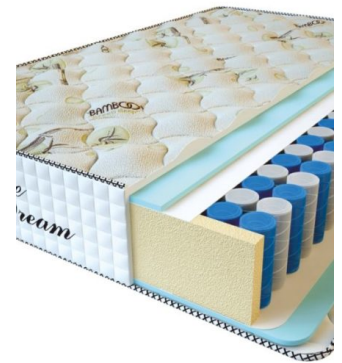

**MATTRESS PREMIUM
ALTERNATIVE (190 CM *
90 CM * 24 CM)**

Anatomical mattress Premium
Alternative

Price: $ 112

[Bedroom furniture, Furniture,
Mattresses](#)

Height (cm) / Высота (см): 24
Length (cm) / Длина (см): 190
Width (cm) / Ширина (см): 90
Weight (kg) / Вес (кг): 17