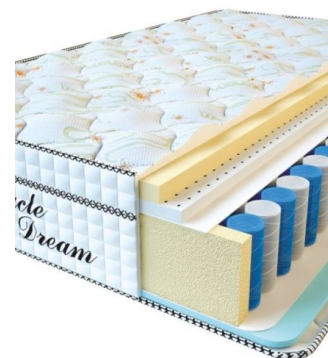

**MATTRESS VISCO
SPRING LATEX (200 CM *
150 CM * 34 CM)**

Anatomical springless mattress
Visco Spring Latex

Price: $ 384

[Bedroom furniture, Furniture,
Mattresses](#)

Height (cm) / Высота (см): 34

Length (cm) / Длина (см): 200

Width (cm) / Ширина (см): 150

Weight (kg) / Вес (кг): 30