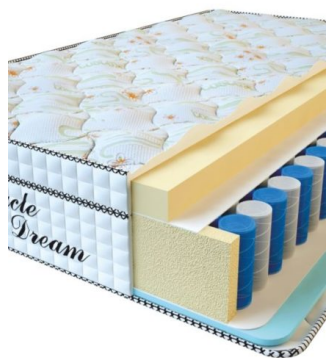

Weight (kg) / Вес (кг): 18

**MATTRESS VISCO
SPRING (200 CM * 180 CM
* 30 CM)**

Anatomical mattress Visco
Spring

Price: \$ 443

[Bedroom furniture, Furniture,
Mattresses](#)

Height (cm) / Высота (см): 30

Length (cm) / Длина (см): 200

Width (cm) / Ширина (см): 180

Weight (kg) / Вес (кг): 36

**MATTRESS VISCO
SPRING (200 CM * 160 CM
* 30 CM)**

Anatomical mattress Visco
Spring

Price: \$ 394

[Bedroom furniture, Furniture,
Mattresses](#)

Height (cm) / Высота (см): 30
Length (cm) / Длина (см): 200
Width (cm) / Ширина (см): 160
Weight (kg) / Вес (кг): 32

**MATTRESS VISCO
SPRING (200 CM * 150 CM
* 30 CM)**

Anatomical mattress Visco
Spring

Price: \$ 369

[Bedroom furniture, Furniture,
Mattresses](#)

Height (cm) / Высота (см): 30
Length (cm) / Длина (см): 200
Width (cm) / Ширина (см): 150
Weight (kg) / Вес (кг): 30