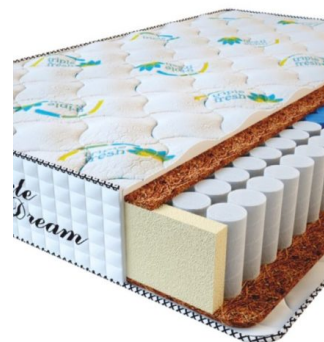

MATTRESS PREMIUM KOKOS (190 CM * 90 CM * 28 CM)

Anatomical mattress Premium Kokos

Price: $ 160
[Bedroom furniture, Furniture, Mattresses](#)
Height (cm) / Высота (см): 28
Length (cm) / Длина (см): 190
Width (cm) / Ширина (см): 90
Weight (kg) / Вес (кг): 17