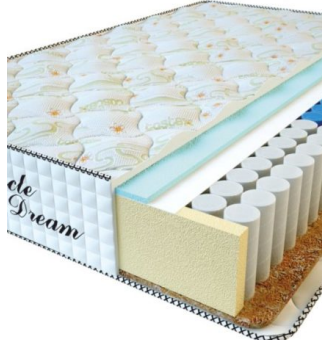

MATTRESS PREMIUM AIR TOUCH (200 CM * 120 CM * 28 CM)

Anatomical mattress Premium Air Touch

Price: \$ 272

[Bedroom furniture, Furniture, Mattresses](#)

Height (cm) / Высота (см): 28
Length (cm) / Длина (см): 200
Width (cm) / Ширина (см): 120
Weight (kg) / Вес (кг): 24

MATTRESS PREMIUM AIR TOUCH (190 CM * 90 CM * 28 CM)

Anatomical mattress Premium Air Touch

Price: \$ 194

[Bedroom furniture, Furniture, Mattresses](#)

Height (cm) / Высота (см): 28
Length (cm) / Длина (см): 190
Width (cm) / Ширина (см): 90
Weight (kg) / Вес (кг): 17