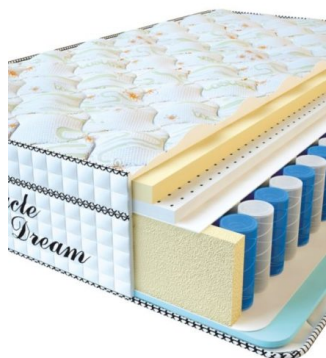

MATTRESSES

**MATTRESS VISCO
SPRING LATEX (200 CM *
90 CM * 34 CM)**

Anatomical springless mattress
Visco Spring Latex

Price: $ 331

[Bedroom furniture, Furniture,
Mattresses](#)

Height (cm) / Высота (см): 34

Length (cm) / Длина (см): 200

Width (cm) / Ширина (см): 90

Weight (kg) / Вес (кг): 18