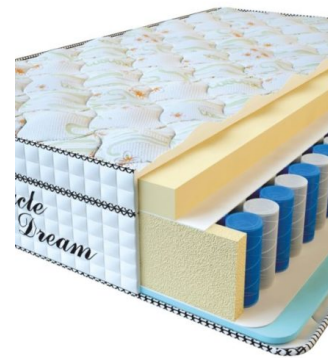

**MATTRESS VISCO
SPRING (200 CM * 90 CM
* 30 CM)**

Anatomical mattress Visco
Spring

Price: \$ 222

[Bedroom furniture, Furniture,
Mattresses](#)

Height (cm) / Высота (см): 30

Length (cm) / Длина (см): 200

Width (cm) / Ширина (см): 90

Weight (kg) / Вес (кг): 18

**MATTRESS VISCO
SPRING (200 CM * 180 CM
* 30 CM)**

Anatomical mattress Visco
Spring

Price: \$ 443

[Bedroom furniture, Furniture,
Mattresses](#)

Height (cm) / Высота (см): 30

Length (cm) / Длина (см): 200