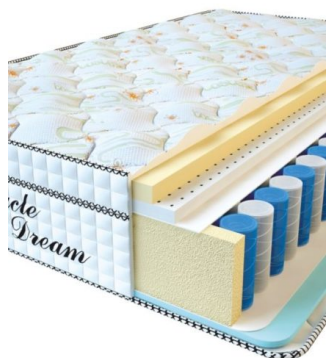

ABSOLUTE
ПРУЖИННЫЙ МАТРАС

MATTRESS ABSOLUTE
(190 CM * 90 CM * 26 CM)

Anatomical mattress Absolute

Price: \$ 125
[Bedroom furniture, Furniture, Mattresses](#)
 Height (cm) / Высота (см): 26
 Length (cm) / Длина (см): 190
 Width (cm) / Ширина (см): 90
 Weight (kg) / Вес (кг): 17

BEDROOM FURNITURE

MATTRESS VISCO SPRING LATEX (200 CM * 90 CM * 34 CM)

Anatomical springless mattress
Visco Spring Latex

Price: \$ 331

[Bedroom furniture, Furniture,
Mattresses](#)

Height (cm) / Высота (см): 34