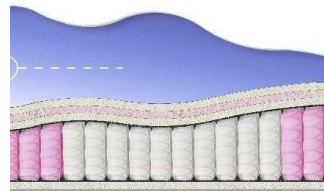

MATTRESS ABSOLUTE (200 CM * 150 CM * 26 CM)

Anatomical mattress Absolute

Price: \$ 219

[Bedroom furniture, Furniture, Mattresses](#)

Height (cm) / Высота (см): 26

Length (cm) / Длина (см): 200

Width (cm) / Ширина (см): 150