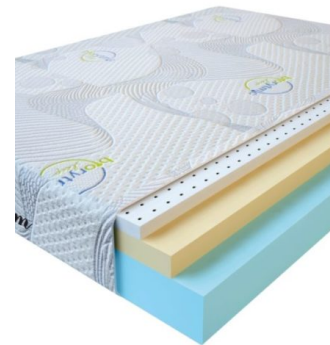

**MATTRESS VISCO LATEX
(190 CM * 90 CM * 17 CM)**

Anatomical springless mattress Visco Latex

Price: $ 163
[Bedroom furniture, Furniture, Mattresses](#)

Height (cm) / Высота (см): 17
Length (cm) / Длина (см): 190
Width (cm) / Ширина (см): 90
Weight (kg) / Вес (кг): 17