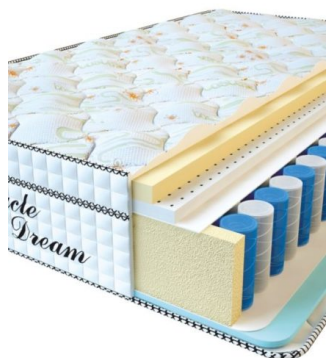

Price: \$ 331

[Bedroom furniture, Furniture,
Mattresses](#)

Height (cm) / Высота (см): 34

Length (cm) / Длина (см): 200

Width (cm) / Ширина (см): 90

Weight (kg) / Вес (кг): 18

**MATTRESS VISCO
SPRING LATEX (200 CM *
180 CM * 34 CM)**