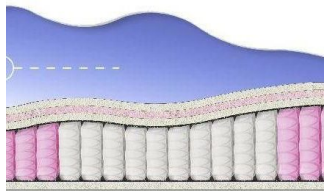

Price: \$ 263

[Bedroom furniture, Furniture, Mattresses](#)

Height (cm) / Высота (см): 26

Length (cm) / Длина (см): 200

Width (cm) / Ширина (см): 180

Weight (kg) / Вес (кг): 36

ABSOLUTE ПРУЖИННЫЙ МАТРАС

MATTRESS ABSOLUTE (200 CM * 160 CM * 26 CM)