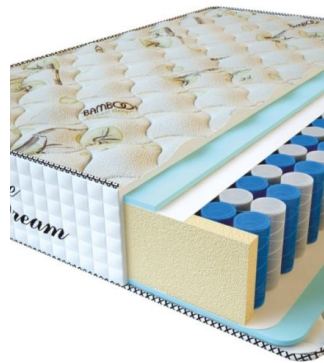

**MATTRESS PREMIUM
ALTERNATIVE (200 CM *
150 CM * 24 CM)**

Anatomical mattress Premium
Alternative

Price: $ 195

[Bedroom furniture, Furniture,
Mattresses](#)

Height (cm) / Высота (см): 24
Length (cm) / Длина (см): 200
Width (cm) / Ширина (см): 150
Weight (kg) / Вес (кг): 30