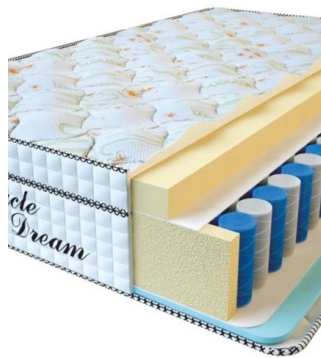

Anatomical springless mattress
Visco Spring Latex

Price: \$ 219

[Bedroom furniture, Furniture,
Mattresses](#)

Height (cm) / Высота (см): 34

Length (cm) / Длина (см): 190

Width (cm) / Ширина (см): 90

Weight (kg) / Вес (кг): 17

**MATTRESS VISCO
SPRING (200 CM * 90 CM
* 30 CM)**

Anatomical mattress Visco
Spring

Price: \$ 222

[Bedroom furniture, Furniture,
Mattresses](#)

Height (cm) / Высота (см): 30

Length (cm) / Длина (см): 200

Width (cm) / Ширина (см): 90