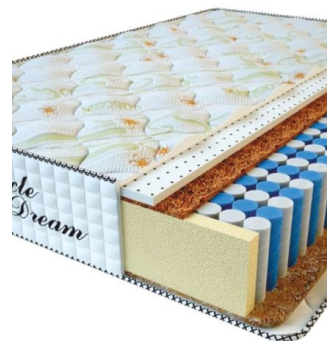

MATTRESS PREMIUM AIR TOUCH (200 CM * 180 CM * 28 CM)

Anatomical mattress Premium Air Touch

Price: \$ 407

[Bedroom furniture, Furniture, Mattresses](#)

Height (cm) / Высота (см): 28
Length (cm) / Длина (см): 200
Width (cm) / Ширина (см): 180
Weight (kg) / Вес (кг): 36

MATTRESS PREMIUM AIR TOUCH (200 CM * 160 CM * 28 CM)

Anatomical mattress Premium Air Touch

Price: \$ 362

[Bedroom furniture, Furniture, Mattresses](#)

Height (cm) / Высота (см): 28
Length (cm) / Длина (см): 200
Width (cm) / Ширина (см): 160
Weight (kg) / Вес (кг): 32