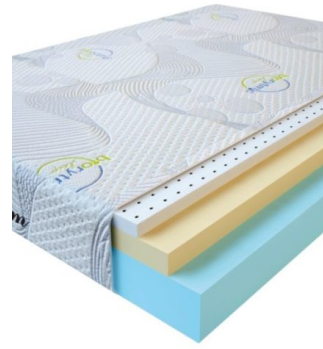

**MATTRESS VISCO LATEX
(200 CM * 180 CM * 17 CM)**

Anatomical springless mattress Visco Latex

Price: $ 342
[Bedroom furniture, Furniture, Mattresses](#)

Height (cm) / Высота (см): 17
Length (cm) / Длина (см): 200
Width (cm) / Ширина (см): 180
Weight (kg) / Вес (кг): 36