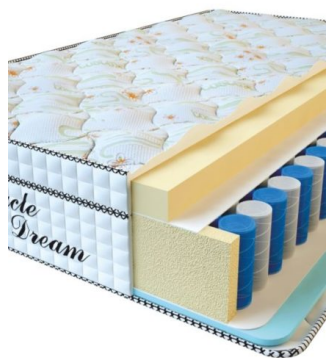

**MATTRESS VISCO
SPRING (200 CM * 90 CM
* 30 CM)**

Anatomical mattress Visco
Spring

Price: \$ 222

[Bedroom furniture, Furniture,
Mattresses](#)

Height (cm) / Высота (см): 30

Length (cm) / Длина (см): 200

Width (cm) / Ширина (см): 90

Weight (kg) / Вес (кг): 18

**MATTRESS VISCO
SPRING (200 CM * 180 CM
* 30 CM)**

Anatomical mattress Visco
Spring

Price: \$ 443

[Bedroom furniture, Furniture,
Mattresses](#)

Height (cm) / Высота (см): 30

Length (cm) / Длина (см): 200

Width (cm) / Ширина (см): 180

Weight (kg) / Вес (кг): 36

**MATTRESS VISCO
SPRING (200 CM * 160 CM
* 30 CM)**

Anatomical mattress Visco
Spring

Price: \$ 394

[Bedroom furniture, Furniture,
Mattresses](#)

Height (cm) / Высота (см): 30
Length (cm) / Длина (см): 200
Width (cm) / Ширина (см): 160
Weight (kg) / Вес (кг): 32