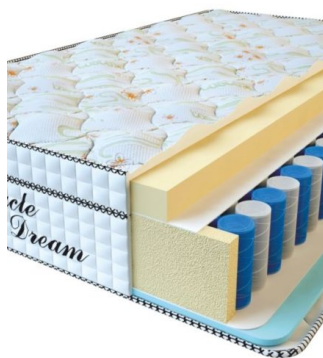

Width (cm) / Ширина (см): 180

Weight (kg) / Вес (кг): 36

MATTRESS VISCO SPRING (200 CM * 160 CM * 30 CM)

Anatomical mattress Visco Spring

Price: \$ 394

[Bedroom furniture, Furniture, Mattresses](#)

Height (cm) / Высота (см): 30
Length (cm) / Длина (см): 200
Width (cm) / Ширина (см): 160
Weight (kg) / Вес (кг): 32

MATTRESS VISCO SPRING (200 CM * 150 CM * 30 CM)

Anatomical mattress Visco Spring

Price: \$ 369

[Bedroom furniture, Furniture, Mattresses](#)

Height (cm) / Высота (см): 30
Length (cm) / Длина (см): 200
Width (cm) / Ширина (см): 150
Weight (kg) / Вес (кг): 30