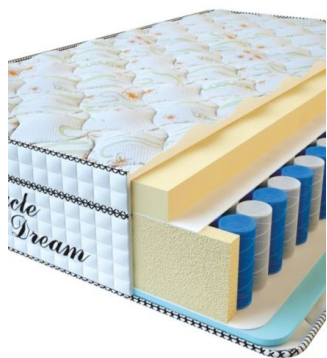

Weight (kg) / Вес (кг): 18

MATTRESS VISCO SPRING (200 CM * 180 CM * 30 CM)

Anatomical mattress Visco
Spring

Price: \$ 443

[Bedroom furniture, Furniture,
Mattresses](#)

Height (cm) / Высота (см): 30

Length (cm) / Длина (см): 200

Width (cm) / Ширина (см): 180

Weight (kg) / Вес (кг): 36

MATTRESS VISCO SPRING (200 CM * 160 CM * 30 CM)

Anatomical mattress Visco Spring

Price: \$ 394

[Bedroom furniture, Furniture, Mattresses](#)

Height (cm) / Высота (см): 30
Length (cm) / Длина (см): 200
Width (cm) / Ширина (см): 160
Weight (kg) / Вес (кг): 32

MATTRESS VISCO SPRING (200 CM * 150 CM * 30 CM)

Anatomical mattress Visco Spring

Price: \$ 369

[Bedroom furniture, Furniture, Mattresses](#)

Height (cm) / Высота (см): 30
Length (cm) / Длина (см): 200
Width (cm) / Ширина (см): 150
Weight (kg) / Вес (кг): 30