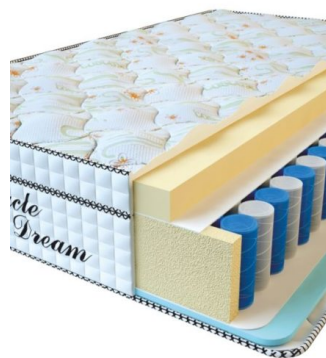

MATTRESS VISCO SPRING (200 CM * 150 CM * 30 CM)

Anatomical mattress Visco Spring

Price: \$ 369

[Bedroom furniture, Furniture, Mattresses](#)

Height (cm) / Высота (см): 30
Length (cm) / Длина (см): 200
Width (cm) / Ширина (см): 150
Weight (kg) / Вес (кг): 30

MATTRESS VISCO SPRING (200 CM * 120 CM * 30 CM)

Anatomical mattress Visco Spring

Price: \$ 296

[Bedroom furniture, Furniture, Mattresses](#)

Height (cm) / Высота (см): 30
Length (cm) / Длина (см): 200
Width (cm) / Ширина (см): 120
Weight (kg) / Вес (кг): 24