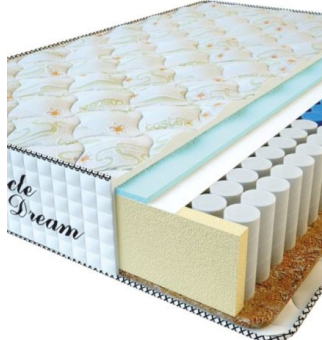

MATTRESS PREMIUM AIR TOUCH (200 CM * 120 CM * 28 CM)

Anatomical mattress Premium Air Touch

Price: \$ 272
[Bedroom furniture, Furniture, Mattresses](#)
Height (cm) / Высота (см): 28
Length (cm) / Длина (см): 200
Width (cm) / Ширина (см): 120
Weight (kg) / Вес (кг): 24

MATTRESS PREMIUM AIR TOUCH (190 CM * 90 CM * 28 CM)

Anatomical mattress Premium Air Touch

Price: \$ 194
[Bedroom furniture, Furniture, Mattresses](#)
Height (cm) / Высота (см): 28
Length (cm) / Длина (см): 190
Width (cm) / Ширина (см): 90
Weight (kg) / Вес (кг): 17