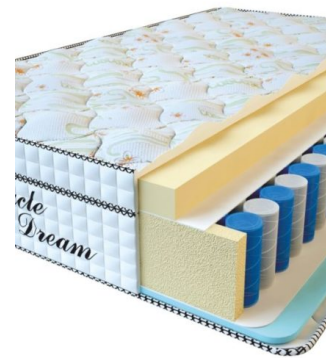

**MATTRESS VISCO
SPRING (200 CM * 90 CM
* 30 CM)**

Anatomical mattress Visco
Spring

Price: \$ 222

[Bedroom furniture, Furniture,
Mattresses](#)

Height (cm) / Высота (см): 30

Length (cm) / Длина (см): 200

Width (cm) / Ширина (см): 90

Weight (kg) / Вес (кг): 18

**MATTRESS VISCO
SPRING (200 CM * 180 CM
* 30 CM)**

Anatomical mattress Visco
Spring

Price: \$ 443

[Bedroom furniture, Furniture,
Mattresses](#)

Height (cm) / Высота (см): 30

Length (cm) / Длина (см): 200