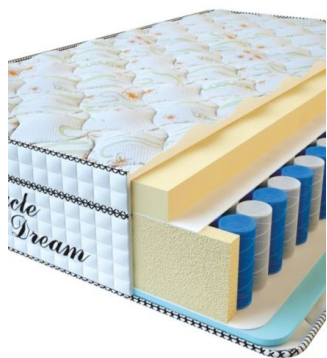

Anatomical mattress Visco
Spring

Price: \$ 443

[Bedroom furniture, Furniture,
Mattresses](#)

Height (cm) / Высота (см): 30

Length (cm) / Длина (см): 200

Width (cm) / Ширина (см): 180

Weight (kg) / Вес (кг): 36

MATTRESS VISCO SPRING (200 CM * 160 CM * 30 CM)

Anatomical mattress Visco Spring

Price: \$ 394

[Bedroom furniture, Furniture, Mattresses](#)

Height (cm) / Высота (см): 30
Length (cm) / Длина (см): 200
Width (cm) / Ширина (см): 160
Weight (kg) / Вес (кг): 32