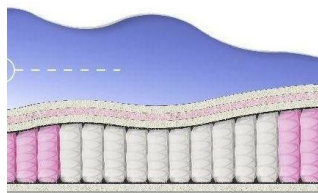

**ABSOLUTE
ПРУЖИННЫЙ
МАТРАС**

**MATTRESS ABSOLUTE
(200 CM * 90 CM * 26 CM)**

Anatomical mattress Absolute

Price: $ 132
[Bedroom furniture, Furniture, Mattresses](#)
Height (cm) / Высота (см): 26
Length (cm) / Длина (см): 200
Width (cm) / Ширина (см): 90
Weight (kg) / Вес (кг): 18