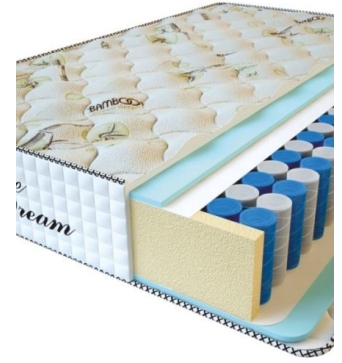

**MATTRESS PREMIUM
ALTERNATIVE (200 CM *
180 CM * 24 CM)**

Anatomical mattress Premium
Alternative

Price: $ 234

[Bedroom furniture, Furniture,
Mattresses](#)

Height (cm) / Высота (см): 24
Length (cm) / Длина (см): 200
Width (cm) / Ширина (см): 180
Weight (kg) / Вес (кг): 36