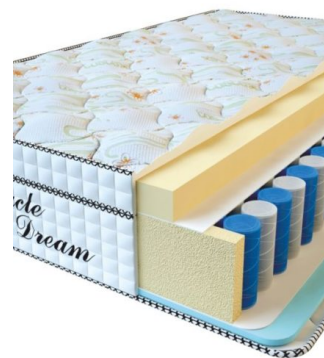

**MATTRESS VISCO
SPRING (200 CM * 160 CM
* 30 CM)**

Anatomical mattress Visco
Spring

Price: \$ 394

[Bedroom furniture, Furniture,
Mattresses](#)

Height (cm) / Высота (см): 30
Length (cm) / Длина (см): 200
Width (cm) / Ширина (см): 160
Weight (kg) / Вес (кг): 32

**MATTRESS VISCO
SPRING (200 CM * 150 CM
* 30 CM)**

Anatomical mattress Visco
Spring

Price: \$ 369

[Bedroom furniture, Furniture,
Mattresses](#)

Height (cm) / Высота (см): 30
Length (cm) / Длина (см): 200
Width (cm) / Ширина (см): 150
Weight (kg) / Вес (кг): 30

**MATTRESS VISCO
SPRING (200 CM * 120 CM
* 30 CM)**

Anatomical mattress Visco
Spring

Price: \$ 296

[Bedroom furniture, Furniture,
Mattresses](#)

Height (cm) / Высота (см): 30
Length (cm) / Длина (см): 200
Width (cm) / Ширина (см): 120
Weight (kg) / Вес (кг): 24