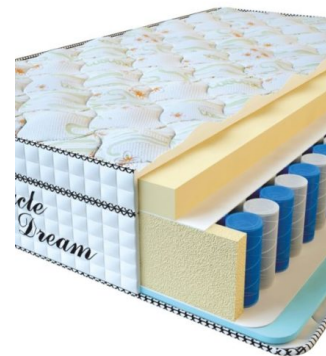

Height (cm) / Высота (см): 34

Length (cm) / Длина (см): 190

Width (cm) / Ширина (см): 90

Weight (kg) / Вес (кг): 17

MATTRESS VISCO SPRING (200 CM * 90 CM * 30 CM)

Anatomical mattress Visco
Spring

Price: \$ 222

[Bedroom furniture, Furniture,
Mattresses](#)

Height (cm) / Высота (см): 30

Length (cm) / Длина (см): 200

Width (cm) / Ширина (см): 90

Weight (kg) / Вес (кг): 18

MATTRESS VISCO SPRING (200 CM * 180 CM * 30 CM)