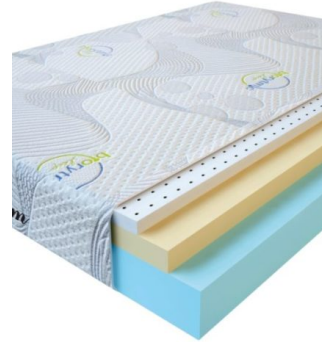

MATTRESS VISCO LATEX
(200 CM * 120 CM * 17 CM)

Anatomical springless mattress Visco Latex

Price: $ 228

[Bedroom furniture, Furniture, Mattresses](#)

Height (cm) / Высота (см): 17
Length (cm) / Длина (см): 200
Width (cm) / Ширина (см): 120
Weight (kg) / Вес (кг): 24