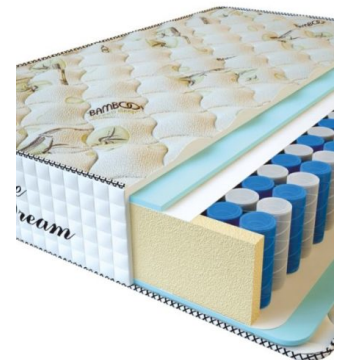

MATTRESS PREMIUM ALTERNATIVE (190 CM * 90 CM * 24 CM)

Anatomical mattress Premium Alternative

Price: $ 112

[Bedroom furniture, Furniture, Mattresses](#)

Height (cm) / Высота (см): 24
Length (cm) / Длина (см): 190
Width (cm) / Ширина (см): 90
Weight (kg) / Вес (кг): 17