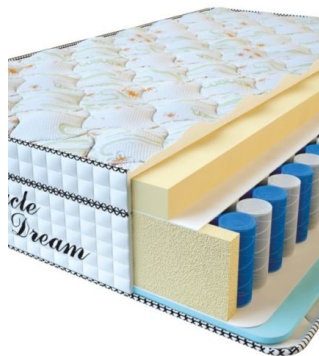

Width (cm) / Ширина (см): 120

Weight (kg) / Вес (кг): 24

MATTRESS VISCO SPRING LATEX (190 CM * 90 CM * 34 CM)

Anatomical springless mattress
Visco Spring Latex

Price: \$ 219

[Bedroom furniture, Furniture,
Mattresses](#)

Height (cm) / Высота (см): 34

Length (cm) / Длина (см): 190

Width (cm) / Ширина (см): 90

Weight (kg) / Вес (кг): 17

MATTRESS VISCO SPRING (200 CM * 90 CM * 30 CM)

Anatomical mattress Visco
Spring

Price: \$ 222