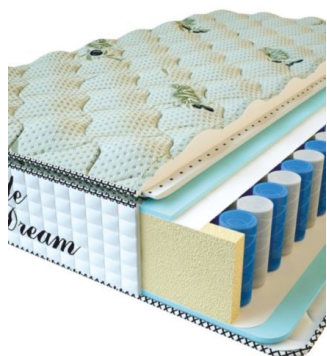

MATTRESS PREMIUM LIFE (190 CM * 90 CM * 27 CM)

Anatomical mattress Premium Life

Price: $ 185
[Bedroom furniture, Furniture, Mattresses](#)
Height (cm) / Высота (см): 27
Length (cm) / Длина (см): 190
Width (cm) / Ширина (см): 90
Weight (kg) / Вес (кг): 17