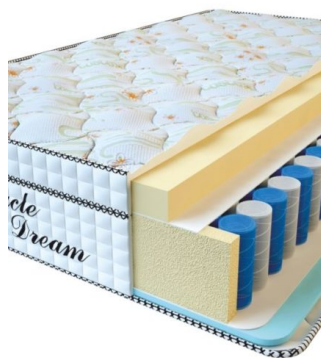

**MATTRESS VISCO
SPRING (200 CM * 160 CM
* 30 CM)**

Anatomical mattress Visco
Spring

Price: \$ 394

[Bedroom furniture, Furniture,
Mattresses](#)

Height (cm) / Высота (см): 30
Length (cm) / Длина (см): 200
Width (cm) / Ширина (см): 160
Weight (kg) / Вес (кг): 32

**MATTRESS VISCO
SPRING (200 CM * 150 CM
* 30 CM)**

Anatomical mattress Visco
Spring

Price: \$ 369

[Bedroom furniture, Furniture,
Mattresses](#)

Height (cm) / Высота (см): 30
Length (cm) / Длина (см): 200
Width (cm) / Ширина (см): 150
Weight (kg) / Вес (кг): 30