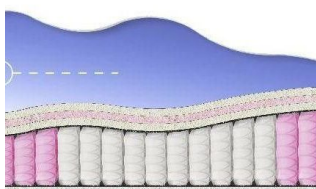

**ABSOLUTE
ПРУЖИННЫЙ
МАТРАС**

**MATTRESS ABSOLUTE
(200 CM * 120 CM * 26 CM)**

Anatomical mattress Absolute

Price: $ 176
[Bedroom furniture, Furniture, Mattresses](#)
Height (cm) / Высота (см): 26
Length (cm) / Длина (см): 200
Width (cm) / Ширина (см): 120
Weight (kg) / Вес (кг): 24