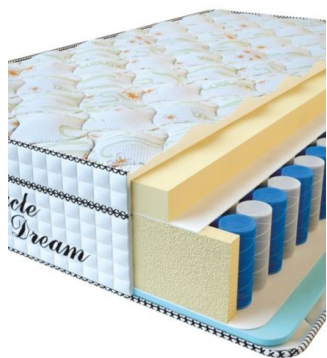

[Bedroom furniture, Furniture,
Mattresses](#)

Height (cm) / Высота (см): 30

Length (cm) / Длина (см): 200

Width (cm) / Ширина (см): 90

Weight (kg) / Вес (кг): 18

MATTRESS VISCO SPRING (200 CM * 180 CM * 30 CM)

Anatomical mattress Visco
Spring

Price: \$ 443

[Bedroom furniture, Furniture,
Mattresses](#)

Height (cm) / Высота (см): 30

Length (cm) / Длина (см): 200

Width (cm) / Ширина (см): 180

Weight (kg) / Вес (кг): 36

MATTRESS VISCO SPRING (200 CM * 160 CM * 30 CM)

Anatomical mattress Visco Spring

Price: \$ 394

[Bedroom furniture, Furniture, Mattresses](#)

Height (cm) / Высота (см): 30
 Length (cm) / Длина (см): 200
 Width (cm) / Ширина (см): 160
 Weight (kg) / Вес (кг): 32