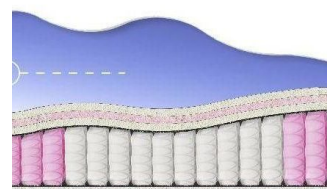

**ABSOLUTE
ПРУЖИННЫЙ
МАТРАС**

**MATTRESS ABSOLUTE
(190 CM * 90 CM * 26 CM)**

Anatomical mattress Absolute

Price: $ 125
[Bedroom furniture, Furniture, Mattresses](#)
Height (cm) / Высота (см): 26
Length (cm) / Длина (см): 190
Width (cm) / Ширина (см): 90
Weight (kg) / Вес (кг): 17