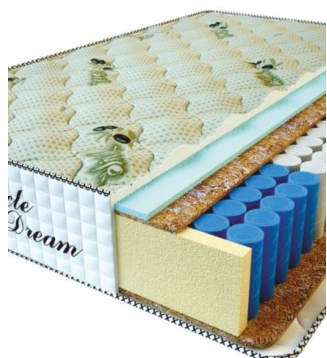

MATTRESS PREMIUM LUX (200 CM * 150 CM * 25 CM)

Anatomical mattress Premium Lux

Price: $ 234
[Bedroom furniture, Furniture, Mattresses](#)
Height (cm) / Высота (см): 25
Length (cm) / Длина (см): 200
Width (cm) / Ширина (см): 150
Weight (kg) / Вес (кг): 30