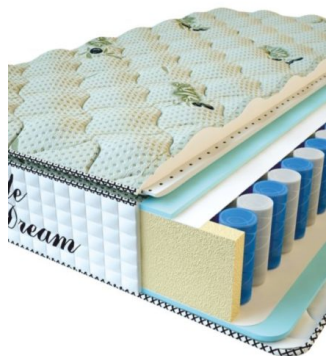

MATTRESS PREMIUM LIFE (200 CM * 90 CM * 27 CM)

Anatomical mattress Premium Life

Price: $ 195
[Bedroom furniture, Furniture, Mattresses](#)
Height (cm) / Высота (см): 27
Length (cm) / Длина (см): 200
Width (cm) / Ширина (см): 90
Weight (kg) / Вес (кг): 18