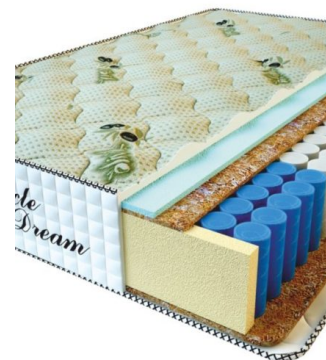

MATTRESS PREMIUM LUX (200 CM * 180 CM * 25 CM)

Anatomical mattress Premium Lux

Price: $ 281
[Bedroom furniture, Furniture, Mattresses](#)
Height (cm) / Высота (см): 25
Length (cm) / Длина (см): 200
Width (cm) / Ширина (см): 180
Weight (kg) / Вес (кг): 36