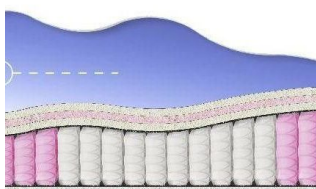

ABSOLUTE
ПРУЖИННЫЙ МАТРАС

MATTRESS ABSOLUTE
(200 CM * 120 CM * 26 CM)

Anatomical mattress Absolute

Price: $ 176
[Bedroom furniture, Furniture, Mattresses](#)
Height (cm) / Высота (см): 26
Length (cm) / Длина (см): 200
Width (cm) / Ширина (см): 120
Weight (kg) / Вес (кг): 24