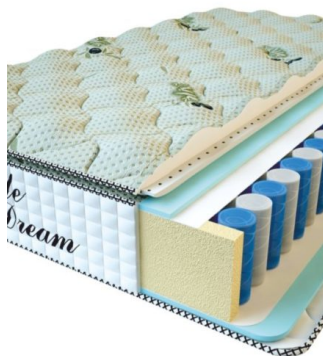

MATTRESS PREMIUM LIFE (200 CM * 160 CM * 27 CM)

Anatomical mattress Premium Life

Price: $ 346
[Bedroom furniture, Furniture, Mattresses](#)
Height (cm) / Высота (см): 27
Length (cm) / Длина (см): 200
Width (cm) / Ширина (см): 160
Weight (kg) / Вес (кг): 32