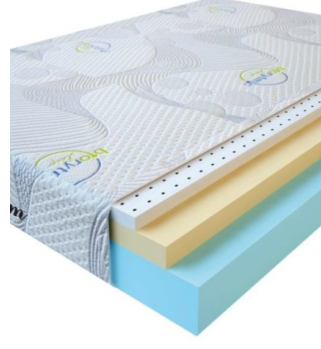

**MATTRESS VISCO LOVE**  
(200 CM \* 120 CM \* 17 CM)

Anatomical mattress Visco Love

Price: \$ 224

[Bedroom furniture, Furniture, Mattresses](#)

Height (cm) / Высота (см): 17  
Length (cm) / Длина (см): 200  
Width (cm) / Ширина (см): 120  
Weight (kg) / Вес (кг): 24

**MATTRESS VISCO LOVE**  
(190 CM \* 90 CM \* 17 CM)

Anatomical mattress Visco Love

Price: \$ 160

[Bedroom furniture, Furniture, Mattresses](#)

Height (cm) / Высота (см): 17  
Length (cm) / Длина (см): 190  
Width (cm) / Ширина (см): 90  
Weight (kg) / Вес (кг): 17