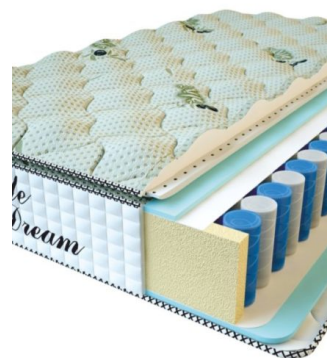

MATTRESS PREMIUM LIFE (200 CM * 150 CM * 27 CM)

Anatomical mattress Premium Life

Price: $ 324
[Bedroom furniture, Furniture, Mattresses](#)
Height (cm) / Высота (см): 27
Length (cm) / Длина (см): 200
Width (cm) / Ширина (см): 150
Weight (kg) / Вес (кг): 30