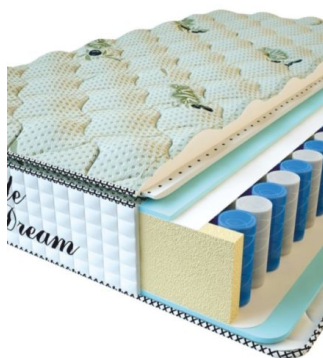

MATTRESS PREMIUM LIFE (200 CM * 160 CM * 27 CM)

Anatomical mattress Premium Life

Price: $ 346
[Bedroom furniture, Furniture, Mattresses](#)
Height (cm) / Высота (см): 27
Length (cm) / Длина (см): 200
Width (cm) / Ширина (см): 160
Weight (kg) / Вес (кг): 32