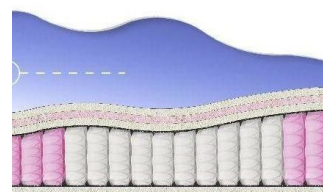

ABSOLUTE
ПРУЖИННЫЙ МАТРАС

MATTRESS ABSOLUTE
(190 CM * 90 CM * 26 CM)

Anatomical mattress Absolute

Price: $ 125
[Bedroom furniture, Furniture, Mattresses](#)
Height (cm) / Высота (см): 26
Length (cm) / Длина (см): 190
Width (cm) / Ширина (см): 90
Weight (kg) / Вес (кг): 17