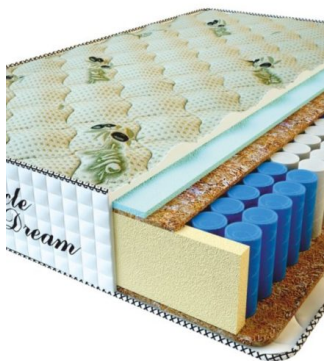

MATTRESS PREMIUM LUX (200 CM * 150 CM * 25 CM)

Anatomical mattress Premium Lux

Price: $ 234
[Bedroom furniture, Furniture, Mattresses](#)
Height (cm) / Высота (см): 25
Length (cm) / Длина (см): 200
Width (cm) / Ширина (см): 150
Weight (kg) / Вес (кг): 30