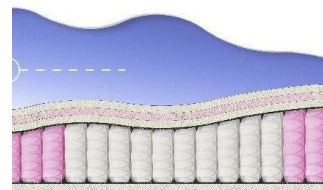

ABSOLUTE
ПРУЖИННЫЙ МАТРАС

MATTRESS ABSOLUTE
(200 CM * 180 CM * 26 CM)

Anatomical mattress Absolute

Price: $ 263
[Bedroom furniture, Furniture, Mattresses](#)
Height (cm) / Высота (см): 26
Length (cm) / Длина (см): 200
Width (cm) / Ширина (см): 180
Weight (kg) / Вес (кг): 36