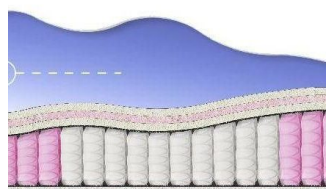

ABSOLUTE
ПРУЖИННЫЙ МАТРАС

MATTRESS ABSOLUTE
(200 CM * 150 CM * 26 CM)

Anatomical mattress Absolute

Price: $ 219
[Bedroom furniture, Furniture, Mattresses](#)
Height (cm) / Высота (см): 26
Length (cm) / Длина (см): 200
Width (cm) / Ширина (см): 150
Weight (kg) / Вес (кг): 30