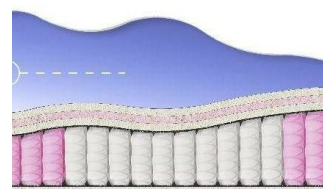

ABSOLUTE
ПРУЖИННЫЙ МАТРАС

MATTRESS ABSOLUTE
(190 CM * 90 CM * 26 CM)

Anatomical mattress Absolute

Price: $ 125
[Bedroom furniture, Furniture, Mattresses](#)
Height (cm) / Высота (см): 26
Length (cm) / Длина (см): 190
Width (cm) / Ширина (см): 90
Weight (kg) / Вес (кг): 17