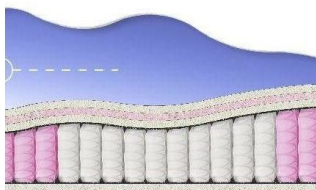

ABSOLUTE
ПРУЖИННЫЙ МАТРАС

MATTRESS ABSOLUTE
(200 CM * 90 CM * 26 CM)

Anatomical mattress Absolute

Price: $ 132
[Bedroom furniture, Furniture, Mattresses](#)
Height (cm) / Высота (см): 26
Length (cm) / Длина (см): 200
Width (cm) / Ширина (см): 90
Weight (kg) / Вес (кг): 18