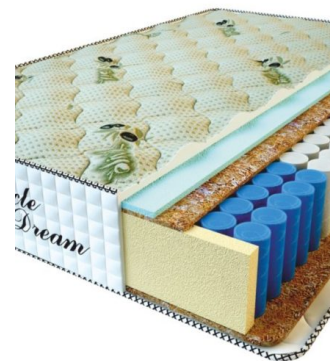

MATTRESS PREMIUM LUX (190 CM * 90 CM * 25 CM)

Anatomical mattress Premium Lux

Price: $ 134
[Bedroom furniture, Furniture, Mattresses](#)
Height (cm) / Высота (см): 25
Length (cm) / Длина (см): 190
Width (cm) / Ширина (см): 90
Weight (kg) / Вес (кг): 17