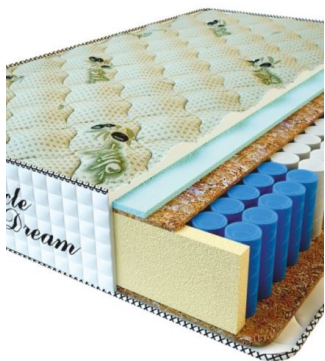

MATTRESS PREMIUM LUX (200 CM * 160 CM * 25 CM)

Anatomical mattress Premium Lux

Price: $ 250
[Bedroom furniture, Furniture, Mattresses](#)
Height (cm) / Высота (см): 25
Length (cm) / Длина (см): 200
Width (cm) / Ширина (см): 160
Weight (kg) / Вес (кг): 32