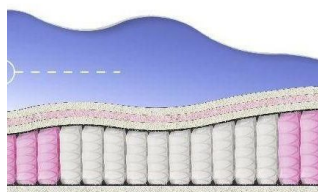

ABSOLUTE
ПРУЖИННЫЙ МАТРАС

MATTRESS ABSOLUTE
(200 CM * 90 CM * 26 CM)

Anatomical mattress Absolute

Price: $ 132
[Bedroom furniture, Furniture, Mattresses](#)
Height (cm) / Высота (см): 26
Length (cm) / Длина (см): 200
Width (cm) / Ширина (см): 90
Weight (kg) / Вес (кг): 18