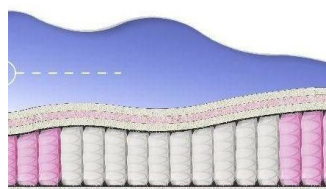

ABSOLUTE
ПРУЖИННЫЙ МАТРАС

MATTRESS ABSOLUTE
(200 CM * 160 CM * 26 CM)

Anatomical mattress Absolute

Price: $ 234
[Bedroom furniture, Furniture, Mattresses](#)
Height (cm) / Высота (см): 26
Length (cm) / Длина (см): 200
Width (cm) / Ширина (см): 160
Weight (kg) / Вес (кг): 32