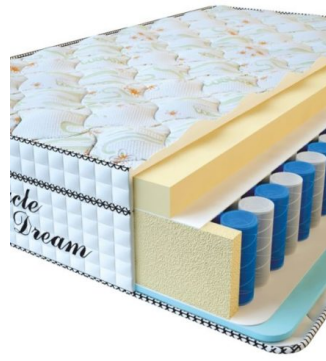

[Bedroom furniture, Furniture,  
Mattresses](#)

**Height (cm) / Высота (см):** 30

**Length (cm) / Длина (см):** 200

**Width (cm) / Ширина (см):** 180

**Weight (kg) / Вес (кг):** 36

**MATTRESS VISCO  
SPRING (200 CM \* 160 CM  
\* 30 CM)**

**MATTRESS VISCO  
SPRING (200 CM \* 150 CM  
\* 30 CM)**

Anatomical mattress Visco  
Spring

**Price:** \$ 369

[Bedroom furniture, Furniture,  
Mattresses](#)

**Height (cm) / Высота (см):** 30  
**Length (cm) / Длина (см):** 200  
**Width (cm) / Ширина (см):** 150  
**Weight (kg) / Вес (кг):** 30