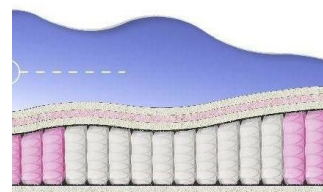

ABSOLUTE
ПРУЖИННЫЙ МАТРАС

MATTRESS ABSOLUTE
(200 CM * 180 CM * 26 CM)

Anatomical mattress Absolute

Price: $ 263
[Bedroom furniture, Furniture, Mattresses](#)
Height (cm) / Высота (см): 26
Length (cm) / Длина (см): 200
Width (cm) / Ширина (см): 180
Weight (kg) / Вес (кг): 36