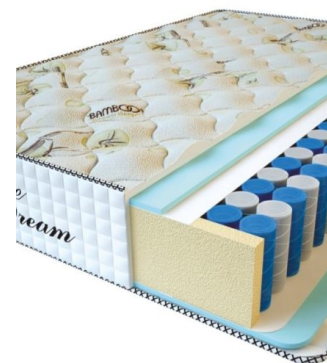

MATTRESS PREMIUM DREAM (190 CM * 90 CM * 27 CM)

Anatomical mattress Premium Dream

Price: \$ 185

[Bedroom furniture, Furniture, Mattresses](#)

Height (cm) / Высота (см): 27
Length (cm) / Длина (см): 190
Width (cm) / Ширина (см): 90
Weight (kg) / Вес (кг): 17

MATTRESS PREMIUM ALTERNATIVE (200 CM * 90 CM * 24 CM)

Anatomical mattress Premium Alternative

Price: \$ 117

[Bedroom furniture, Furniture, Mattresses](#)

Height (cm) / Высота (см): 24
Length (cm) / Длина (см): 200
Width (cm) / Ширина (см): 90
Weight (kg) / Вес (кг): 18