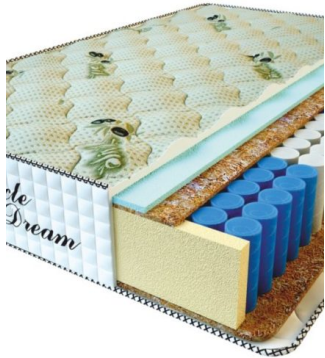

**MATTRESS PREMIUM LUX
(200 CM * 160 CM * 25
CM)**

Anatomical mattress Premium
Lux

Price: $ 250

[Bedroom furniture, Furniture,
Mattresses](#)

Height (cm) / Высота (см): 25
Length (cm) / Длина (см): 200
Width (cm) / Ширина (см): 160
Weight (kg) / Вес (кг): 32