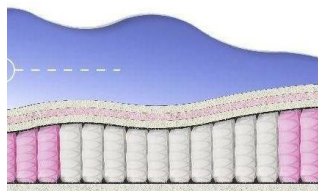

ABSOLUTE
ПРУЖИННЫЙ МАТРАС

MATTRESS ABSOLUTE
(200 CM * 120 CM * 26 CM)

Anatomical mattress Absolute

Price: $ 176
[Bedroom furniture, Furniture, Mattresses](#)
Height (cm) / Высота (см): 26
Length (cm) / Длина (см): 200
Width (cm) / Ширина (см): 120
Weight (kg) / Вес (кг): 24