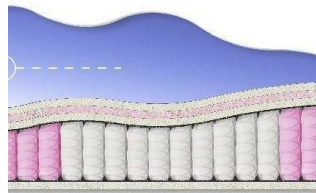

ABSOLUTE ПРУЖИННЫЙ МАТРАС

MATTRESS ABSOLUTE (200 CM * 120 CM * 26 CM)

Anatomical mattress Absolute

Price: $ 176

[Bedroom furniture, Furniture, Mattresses](#)

Height (cm) / Высота (см): 26

Length (cm) / Длина (см): 200

Width (cm) / Ширина (см): 120

Weight (kg) / Вес (кг): 24