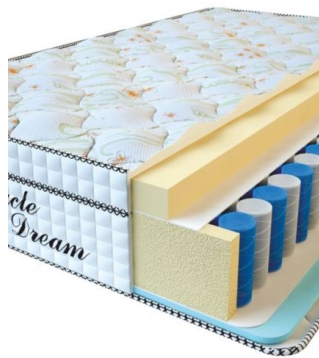

Price: \$ 219

[Bedroom furniture, Furniture,
Mattresses](#)

Height (cm) / Высота (см): 34

Length (cm) / Длина (см): 190

Width (cm) / Ширина (см): 90

Weight (kg) / Вес (кг): 17

**MATTRESS VISCO
SPRING (200 CM * 90 CM
* 30 CM)**