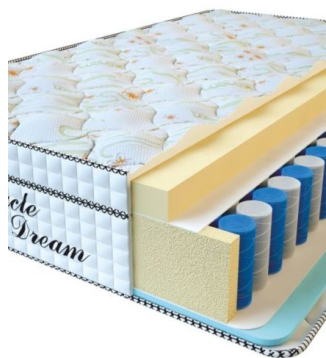

Anatomical mattress Visco
Spring

Price: \$ 443

[Bedroom furniture, Furniture,
Mattresses](#)

Height (cm) / Высота (см): 30

Length (cm) / Длина (см): 200

Width (cm) / Ширина (см): 180

Weight (kg) / Вес (кг): 36

MATTRESS VISCO SPRING (200 CM * 160 CM * 30 CM)

Anatomical mattress Visco Spring

Price: \$ 394

[Bedroom furniture, Furniture, Mattresses](#)

Height (cm) / Высота (см): 30
Length (cm) / Длина (см): 200
Width (cm) / Ширина (см): 160
Weight (kg) / Вес (кг): 32