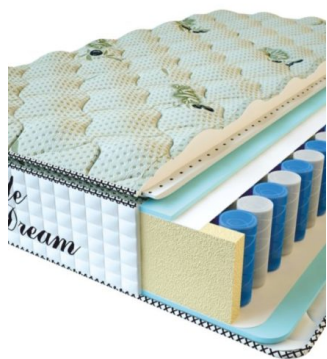

MATTRESS PREMIUM LIFE (200 CM * 120 CM * 27 CM)

Anatomical mattress Premium Life

Price: $ 260

[Bedroom furniture, Furniture, Mattresses](#)

Height (cm) / Высота (см): 27
Length (cm) / Длина (см): 200
Width (cm) / Ширина (см): 120
Weight (kg) / Вес (кг): 24