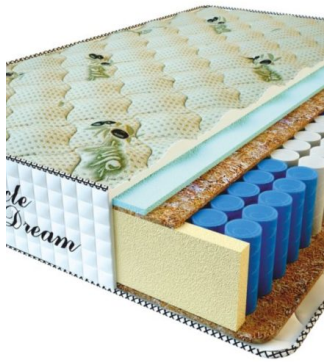

MATTRESS PREMIUM LUX (200 CM * 160 CM * 25 CM)

Anatomical mattress Premium Lux

Price: $ 250

[Bedroom furniture, Furniture, Mattresses](#)

Height (cm) / Высота (см): 25
Length (cm) / Длина (см): 200
Width (cm) / Ширина (см): 160
Weight (kg) / Вес (кг): 32