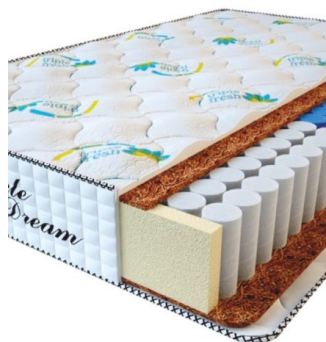

MATTRESS PREMIUM KOKOS (200 CM * 180 CM * 28 CM)

Anatomical mattress Premium Kokos

Price: \$ 335

[Bedroom furniture, Furniture, Mattresses](#)

Height (cm) / Высота (см): 28
Length (cm) / Длина (см): 200
Width (cm) / Ширина (см): 180
Weight (kg) / Вес (кг): 36

MATTRESS PREMIUM KOKOS (200 CM * 160 CM * 28 CM)

Anatomical mattress Premium Kokos

Price: \$ 298

[Bedroom furniture, Furniture, Mattresses](#)

Height (cm) / Высота (см): 28
Length (cm) / Длина (см): 200
Width (cm) / Ширина (см): 160
Weight (kg) / Вес (кг): 32