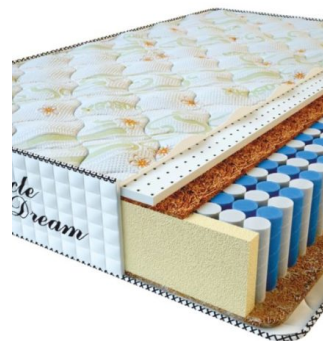

MATTRESS PREMIUM AIR TOUCH (200 CM * 180 CM * 28 CM)

Anatomical mattress Premium Air Touch

Price: \$ 407

[Bedroom furniture, Furniture, Mattresses](#)

Height (cm) / Высота (см): 28
Length (cm) / Длина (см): 200
Width (cm) / Ширина (см): 180
Weight (kg) / Вес (кг): 36

MATTRESS PREMIUM AIR TOUCH (200 CM * 160 CM * 28 CM)

Anatomical mattress Premium Air Touch

Price: \$ 362

[Bedroom furniture, Furniture, Mattresses](#)

Height (cm) / Высота (см): 28
Length (cm) / Длина (см): 200
Width (cm) / Ширина (см): 160
Weight (kg) / Вес (кг): 32