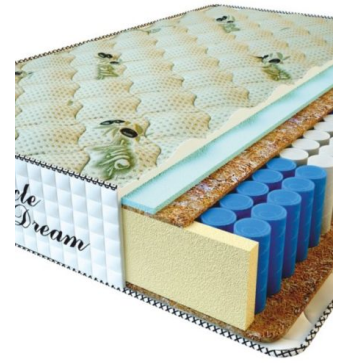

MATTRESS PREMIUM LUX (200 CM * 180 CM * 25 CM)

Anatomical mattress Premium Lux

Price: $ 281

[Bedroom furniture, Furniture, Mattresses](#)

Height (cm) / Высота (см): 25
Length (cm) / Длина (см): 200
Width (cm) / Ширина (см): 180
Weight (kg) / Вес (кг): 36