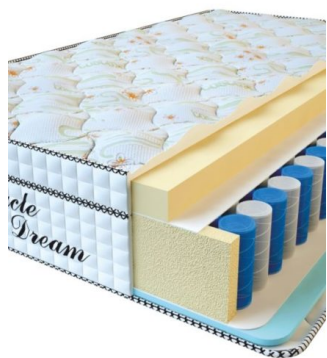

**MATTRESS VISCO
SPRING (200 CM * 180 CM
* 30 CM)**

Anatomical mattress Visco
Spring

Price: \$ 443

[Bedroom furniture, Furniture,
Mattresses](#)

Height (cm) / Высота (см): 30

Length (cm) / Длина (см): 200

Width (cm) / Ширина (см): 180

Weight (kg) / Вес (кг): 36

MATTRESS VISCO SPRING (200 CM * 160 CM * 30 CM)

Anatomical mattress Visco Spring

Price: \$ 394

[Bedroom furniture, Furniture, Mattresses](#)

Height (cm) / Высота (см): 30
 Length (cm) / Длина (см): 200
 Width (cm) / Ширина (см): 160
 Weight (kg) / Вес (кг): 32