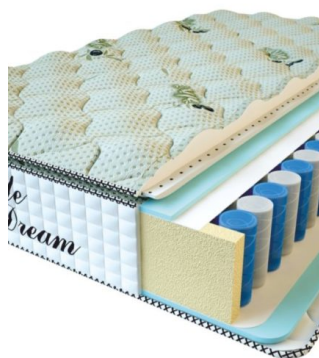

MATTRESS PREMIUM LIFE (200 CM * 90 CM * 27 CM)

Anatomical mattress Premium Life

Price: \$ 195

[Bedroom furniture, Furniture, Mattresses](#)

Height (cm) / Высота (см): 27
Length (cm) / Длина (см): 200
Width (cm) / Ширина (см): 90
Weight (kg) / Вес (кг): 18

MATTRESS PREMIUM LIFE (200 CM * 180 CM * 27 CM)

Anatomical mattress Premium Life

Price: \$ 389

[Bedroom furniture, Furniture, Mattresses](#)

Height (cm) / Высота (см): 27
Length (cm) / Длина (см): 200
Width (cm) / Ширина (см): 180
Weight (kg) / Вес (кг): 36