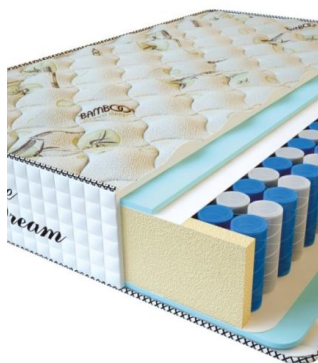

MATTRESS PREMIUM ALTERNATIVE (200 CM * 90 CM * 24 CM)

Anatomical mattress Premium Alternative

Price: $ 117

[Bedroom furniture, Furniture, Mattresses](#)

Height (cm) / Высота (см): 24
Length (cm) / Длина (см): 200
Width (cm) / Ширина (см): 90
Weight (kg) / Вес (кг): 18