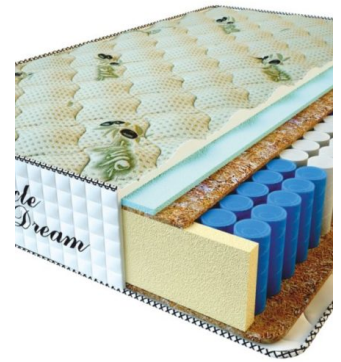

MATTRESS PREMIUM LUX (190 CM * 90 CM * 25 CM)

Anatomical mattress Premium Lux

Price: $ 134

[Bedroom furniture, Furniture, Mattresses](#)

Height (cm) / Высота (см): 25
Length (cm) / Длина (см): 190
Width (cm) / Ширина (см): 90
Weight (kg) / Вес (кг): 17