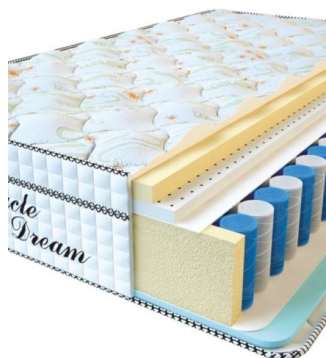

ABSOLUTE
ПРУЖИННЫЙ МАТРАС

MATTRESS ABSOLUTE
(190 CM * 90 CM * 26 CM)

Anatomical mattress Absolute

Price: \$ 125
[Bedroom furniture, Furniture, Mattresses](#)
 Height (cm) / Высота (см): 26
 Length (cm) / Длина (см): 190
 Width (cm) / Ширина (см): 90
 Weight (kg) / Вес (кг): 17

MATTRESSES

**MATTRESS VISCO
SPRING LATEX (200 CM *
90 CM * 34 CM)**

Anatomical springless mattress
Visco Spring Latex

Price: \$ 331

[Bedroom furniture, Furniture,
Mattresses](#)

Height (cm) / Высота (см): 34