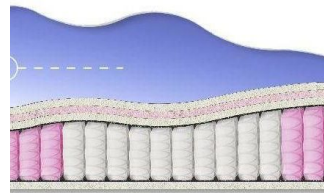

MATTRESS ABSOLUTE (200 CM * 150 CM * 26 CM)

Anatomical mattress Absolute

Price: \$ 219

[Bedroom furniture, Furniture, Mattresses](#)

Height (cm) / Высота (см): 26

Length (cm) / Длина (см): 200

Width (cm) / Ширина (см): 150