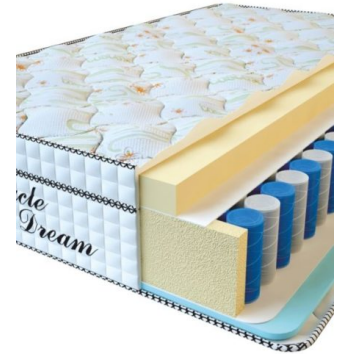

MATTRESS VISCO SPRING (200 CM * 180 CM * 30 CM)

Anatomical mattress Visco
Spring

Price: $ 443

[Bedroom furniture, Furniture,
Mattresses](#)

Height (cm) / Высота (см): 30

Length (cm) / Длина (см): 200

Width (cm) / Ширина (см): 180

Weight (kg) / Вес (кг): 36