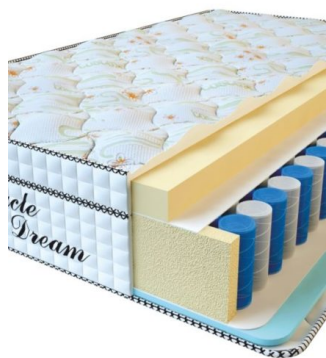

**MATTRESS VISCO
SPRING (200 CM * 180 CM
* 30 CM)**

Anatomical mattress Visco
Spring

Price: \$ 443

[Bedroom furniture, Furniture,
Mattresses](#)

Height (cm) / Высота (см): 30

Length (cm) / Длина (см): 200

Width (cm) / Ширина (см): 180

Weight (kg) / Вес (кг): 36

MATTRESS VISCO SPRING (200 CM * 160 CM * 30 CM)

Anatomical mattress Visco Spring

Price: \$ 394

[Bedroom furniture, Furniture, Mattresses](#)

Height (cm) / Высота (см): 30
 Length (cm) / Длина (см): 200
 Width (cm) / Ширина (см): 160
 Weight (kg) / Вес (кг): 32

MATTRESS VISCO SPRING (200 CM * 150 CM * 30 CM)

Anatomical mattress Visco Spring

Price: \$ 369

[Bedroom furniture, Furniture, Mattresses](#)

Height (cm) / Высота (см): 30
 Length (cm) / Длина (см): 200
 Width (cm) / Ширина (см): 150
 Weight (kg) / Вес (кг): 30