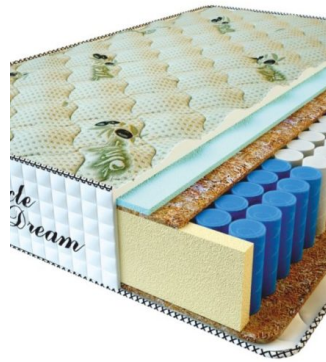

MATTRESS PREMIUM LUX (200 CM * 150 CM * 25 CM)

Anatomical mattress Premium Lux

Price: $ 234

[Bedroom furniture, Furniture, Mattresses](#)

Height (cm) / Высота (см): 25
Length (cm) / Длина (см): 200
Width (cm) / Ширина (см): 150
Weight (kg) / Вес (кг): 30