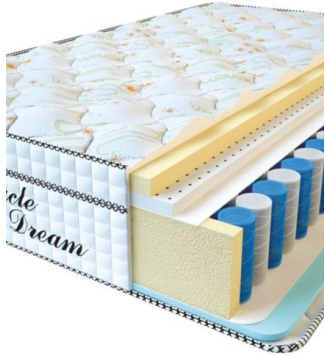

BEDROOM FURNITURE

MATTRESS VISCO SPRING LATEX (200 CM * 90 CM * 34 CM)

Anatomical springless mattress
Visco Spring Latex

Price: $ 331

[Bedroom furniture, Furniture,
Mattresses](#)

Height (cm) / Высота (см): 34

Length (cm) / Длина (см): 200

Width (cm) / Ширина (см): 90

Weight (kg) / Вес (кг): 18