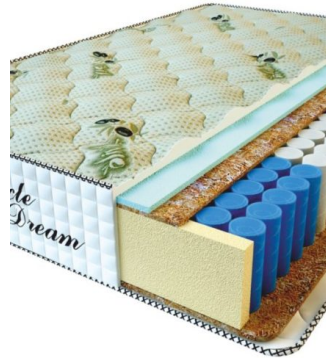

**MATTRESS PREMIUM LUX
(200 CM * 150 CM * 25
CM)**

Anatomical mattress Premium
Lux

Price: $ 234

[Bedroom furniture, Furniture,
Mattresses](#)

Height (cm) / Высота (см): 25
Length (cm) / Длина (см): 200
Width (cm) / Ширина (см): 150
Weight (kg) / Вес (кг): 30