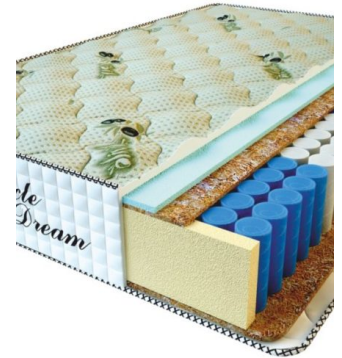

**MATTRESS PREMIUM LUX
(190 CM * 90 CM * 25 CM)**

Anatomical mattress Premium
Lux

Price: $ 134

[Bedroom furniture, Furniture,
Mattresses](#)

Height (cm) / Высота (см): 25
Length (cm) / Длина (см): 190
Width (cm) / Ширина (см): 90
Weight (kg) / Вес (кг): 17