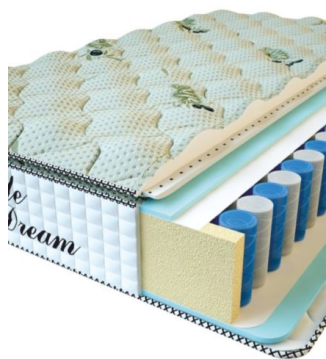

MATTRESS PREMIUM LIFE (190 CM * 90 CM * 27 CM)

Anatomical mattress Premium Life

Price: $ 185

[Bedroom furniture, Furniture, Mattresses](#)

Height (cm) / Высота (см): 27
Length (cm) / Длина (см): 190
Width (cm) / Ширина (см): 90
Weight (kg) / Вес (кг): 17