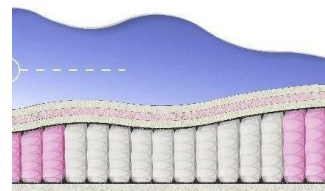

ABSOLUTE
ПРУЖИННЫЙ МАТРАС

MATTRESS ABSOLUTE
(190 CM * 90 CM * 26 CM)

Anatomical mattress Absolute

Price: $ 125
[Bedroom furniture, Furniture, Mattresses](#)
Height (cm) / Высота (см): 26
Length (cm) / Длина (см): 190
Width (cm) / Ширина (см): 90
Weight (kg) / Вес (кг): 17