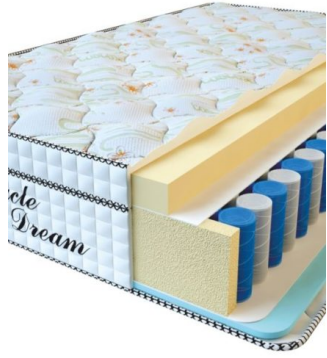

Anatomical mattress Visco
Spring

Price: \$ 222

[Bedroom furniture, Furniture,
Mattresses](#)

Height (cm) / Высота (см): 30

Length (cm) / Длина (см): 200

Width (cm) / Ширина (см): 90

Weight (kg) / Вес (кг): 18

**MATTRESS VISCO
SPRING (200 CM * 180 CM
* 30 CM)**

Anatomical mattress Visco
Spring

Price: \$ 443

[Bedroom furniture, Furniture,
Mattresses](#)

Height (cm) / Высота (см): 30

Length (cm) / Длина (см): 200

Width (cm) / Ширина (см): 180

Weight (kg) / Вес (кг): 36

**MATTRESS VISCO
SPRING (200 CM * 160 CM
* 30 CM)**

Anatomical mattress Visco
Spring

Price: \$ 394

[Bedroom furniture, Furniture,
Mattresses](#)

Height (cm) / Высота (см): 30
Length (cm) / Длина (см): 200
Width (cm) / Ширина (см): 160
Weight (kg) / Вес (кг): 32

**MATTRESS VISCO
SPRING (200 CM * 150 CM
* 30 CM)**

Anatomical mattress Visco
Spring

Price: \$ 369

[Bedroom furniture, Furniture,
Mattresses](#)

Height (cm) / Высота (см): 30
Length (cm) / Длина (см): 200
Width (cm) / Ширина (см): 150
Weight (kg) / Вес (кг): 30