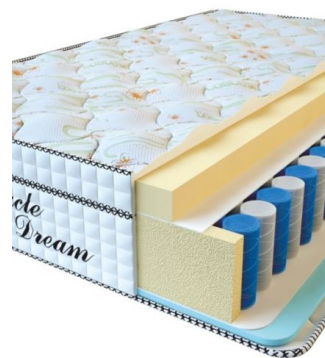

MATTRESS VISCO SPRING (200 CM * 160 CM * 30 CM)

Anatomical mattress Visco Spring

Price: \$ 394

[Bedroom furniture, Furniture, Mattresses](#)

Height (cm) / Высота (см): 30
Length (cm) / Длина (см): 200
Width (cm) / Ширина (см): 160
Weight (kg) / Вес (кг): 32

MATTRESS VISCO SPRING (200 CM * 150 CM * 30 CM)

Anatomical mattress Visco Spring

Price: \$ 369

[Bedroom furniture, Furniture, Mattresses](#)

Height (cm) / Высота (см): 30
Length (cm) / Длина (см): 200
Width (cm) / Ширина (см): 150
Weight (kg) / Вес (кг): 30

MATTRESS VISCO SPRING (200 CM * 120 CM * 30 CM)

Anatomical mattress Visco Spring

Price: \$ 296

[Bedroom furniture, Furniture, Mattresses](#)

Height (cm) / Высота (см): 30
Length (cm) / Длина (см): 200
Width (cm) / Ширина (см): 120
Weight (kg) / Вес (кг): 24