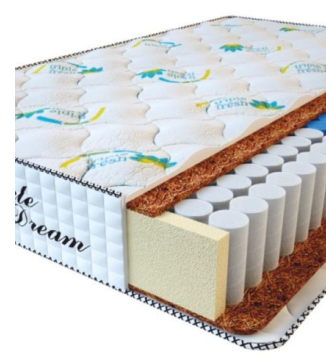

MATTRESS PREMIUM LIFE (190 CM * 90 CM * 27 CM)

Anatomical mattress Premium Life

Price: \$ 185

[Bedroom furniture, Furniture, Mattresses](#)

Height (cm) / Высота (см): 27
Length (cm) / Длина (см): 190
Width (cm) / Ширина (см): 90
Weight (kg) / Вес (кг): 17

MATTRESS PREMIUM KOKOS (200 CM * 90 CM * 28 CM)

Anatomical mattress Premium Kokos

Price: \$ 168

[Bedroom furniture, Furniture, Mattresses](#)

Height (cm) / Высота (см): 28
Length (cm) / Длина (см): 200
Width (cm) / Ширина (см): 90
Weight (kg) / Вес (кг): 18