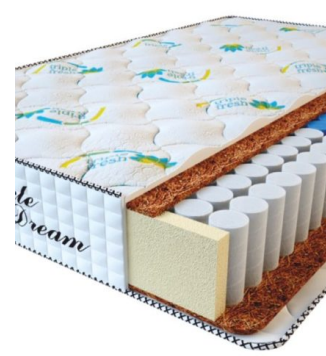

MATTRESS PREMIUM KOKOS (200 CM * 180 CM * 28 CM)

Anatomical mattress Premium Kokos

Price: $ 335

[Bedroom furniture, Furniture, Mattresses](#)

Height (cm) / Высота (см): 28

Length (cm) / Длина (см): 200

Width (cm) / Ширина (см): 180

Weight (kg) / Вес (кг): 36