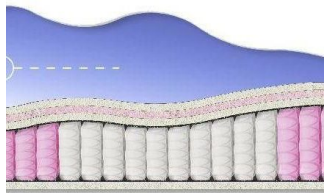

Price: \$ 263

[Bedroom furniture, Furniture, Mattresses](#)

Height (cm) / Высота (см): 26

Length (cm) / Длина (см): 200

Width (cm) / Ширина (см): 180

Weight (kg) / Вес (кг): 36

ABSOLUTE ПРУЖИННЫЙ МАТРАС

MATTRESS ABSOLUTE (200 CM * 160 CM * 26 CM)