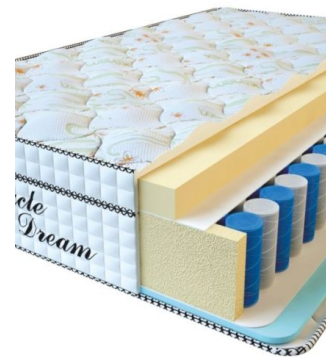

Price: \$ 219

[Bedroom furniture, Furniture,
Mattresses](#)

Height (cm) / Высота (см): 34

Length (cm) / Длина (см): 190

Width (cm) / Ширина (см): 90

Weight (kg) / Вес (кг): 17

**MATTRESS VISCO
SPRING (200 CM * 90 CM
* 30 CM)**

Anatomical mattress Visco
Spring

Price: \$ 222

[Bedroom furniture, Furniture,
Mattresses](#)

Height (cm) / Высота (см): 30

Length (cm) / Длина (см): 200

Width (cm) / Ширина (см): 90

Weight (kg) / Вес (кг): 18

**MATTRESS VISCO
SPRING (200 CM * 180 CM
* 30 CM)**

Anatomical mattress Visco
Spring

Price: \$ 443

[Bedroom furniture, Furniture,
Mattresses](#)

Height (cm) / Высота (см): 30

Length (cm) / Длина (см): 200

Width (cm) / Ширина (см): 180