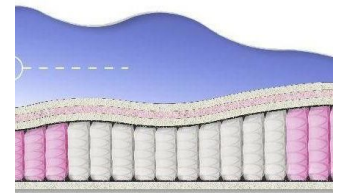

ABSOLUTE ПРУЖИННЫЙ МАТРАС

MATTRESS ABSOLUTE (190 CM * 90 CM * 26 CM)

Anatomical mattress Absolute

Price: $ 125

[Bedroom furniture, Furniture, Mattresses](#)

Height (cm) / Высота (см): 26

Length (cm) / Длина (см): 190

Width (cm) / Ширина (см): 90

Weight (kg) / Вес (кг): 17