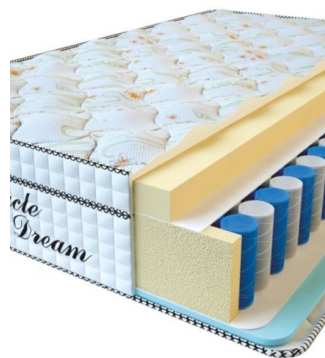

Weight (kg) / Вес (кг): 36

MATTRESS VISCO SPRING (200 CM * 160 CM * 30 CM)

Anatomical mattress Visco Spring

Price: \$ 394

[Bedroom furniture, Furniture, Mattresses](#)

Height (cm) / Высота (см): 30
 Length (cm) / Длина (см): 200
 Width (cm) / Ширина (см): 160
 Weight (kg) / Вес (кг): 32

MATTRESS VISCO SPRING (200 CM * 150 CM * 30 CM)

Anatomical mattress Visco Spring

Price: \$ 369

[Bedroom furniture, Furniture, Mattresses](#)

Height (cm) / Высота (см): 30
 Length (cm) / Длина (см): 200
 Width (cm) / Ширина (см): 150
 Weight (kg) / Вес (кг): 30

MATTRESS VISCO SPRING (200 CM * 120 CM * 30 CM)

Anatomical mattress Visco Spring

Price: \$ 296

[Bedroom furniture, Furniture, Mattresses](#)

Height (cm) / Высота (см): 30
 Length (cm) / Длина (см): 200
 Width (cm) / Ширина (см): 120
 Weight (kg) / Вес (кг): 24