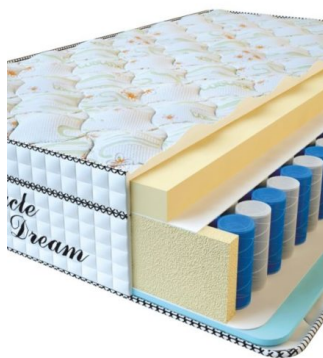

**MATTRESS VISCO
SPRING (200 CM * 180 CM
* 30 CM)**

Anatomical mattress Visco
Spring

Price: \$ 443

[Bedroom furniture, Furniture,
Mattresses](#)

Height (cm) / Высота (см): 30

Length (cm) / Длина (см): 200

Width (cm) / Ширина (см): 180

Weight (kg) / Вес (кг): 36

MATTRESS VISCO SPRING (200 CM * 160 CM * 30 CM)

Anatomical mattress Visco Spring

Price: \$ 394

[Bedroom furniture, Furniture, Mattresses](#)

Height (cm) / Высота (см): 30
 Length (cm) / Длина (см): 200
 Width (cm) / Ширина (см): 160
 Weight (kg) / Вес (кг): 32

MATTRESS VISCO SPRING (200 CM * 150 CM * 30 CM)

Anatomical mattress Visco Spring

Price: \$ 369

[Bedroom furniture, Furniture, Mattresses](#)

Height (cm) / Высота (см): 30
 Length (cm) / Длина (см): 200
 Width (cm) / Ширина (см): 150
 Weight (kg) / Вес (кг): 30