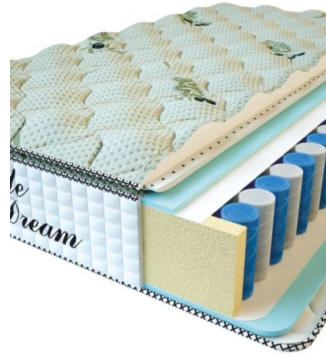

MATTRESS PREMIUM LUX (190 CM * 90 CM * 25 CM)

Anatomical mattress Premium Lux

Price: \$ 134

[Bedroom furniture, Furniture, Mattresses](#)

Height (cm) / Высота (см): 25
Length (cm) / Длина (см): 190
Width (cm) / Ширина (см): 90
Weight (kg) / Вес (кг): 17

MATTRESS PREMIUM LIFE (200 CM * 90 CM * 27 CM)

Anatomical mattress Premium Life

Price: \$ 195

[Bedroom furniture, Furniture, Mattresses](#)

Height (cm) / Высота (см): 27
Length (cm) / Длина (см): 200
Width (cm) / Ширина (см): 90
Weight (kg) / Вес (кг): 18