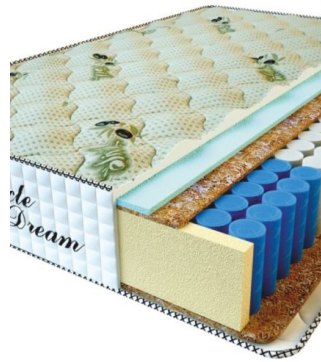

MATTRESS PREMIUM LUX (200 CM * 120 CM * 25 CM)

Anatomical mattress Premium Lux

Price: $ 188

[Bedroom furniture, Furniture, Mattresses](#)

Height (cm) / Высота (см): 25
Length (cm) / Длина (см): 200
Width (cm) / Ширина (см): 120
Weight (kg) / Вес (кг): 24