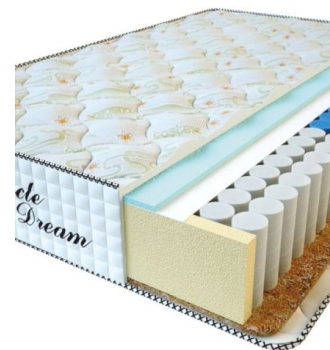

MATTRESS PREMIUM
(200 CM * 160 CM * 25 CM)

Anatomical mattress Premium

Price: \$ 218
[Bedroom furniture, Furniture, Mattresses](#)

Height (cm) / Высота (см): 25
Length (cm) / Длина (см): 200
Width (cm) / Ширина (см): 160
Weight (kg) / Вес (кг): 32

MATTRESS PREMIUM
(200 CM * 150 CM * 25 CM)

Anatomical mattress Premium

Price: \$ 204
[Bedroom furniture, Furniture, Mattresses](#)

Height (cm) / Высота (см): 25
Length (cm) / Длина (см): 200
Width (cm) / Ширина (см): 150
Weight (kg) / Вес (кг): 30

MATTRESS PREMIUM
(200 CM * 120 CM * 25 CM)

Anatomical mattress Premium

Price: \$ 164
[Bedroom furniture, Furniture, Mattresses](#)

Height (cm) / Высота (см): 25
Length (cm) / Длина (см): 200
Width (cm) / Ширина (см): 120
Weight (kg) / Вес (кг): 24