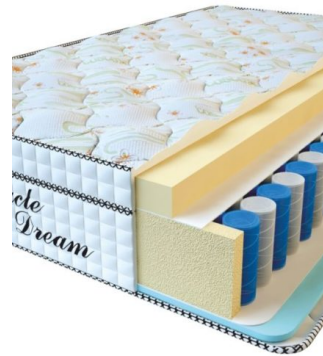

Anatomical springless mattress
Visco Spring Latex

Price: \$ 219

[Bedroom furniture, Furniture,
Mattresses](#)

Height (cm) / Высота (см): 34

Length (cm) / Длина (см): 190

Width (cm) / Ширина (см): 90

Weight (kg) / Вес (кг): 17

MATTRESS VISCO SPRING (200 CM * 90 CM * 30 CM)

Anatomical mattress Visco
Spring

Price: \$ 222

[Bedroom furniture, Furniture,
Mattresses](#)

Height (cm) / Высота (см): 30

Length (cm) / Длина (см): 200

Width (cm) / Ширина (см): 90