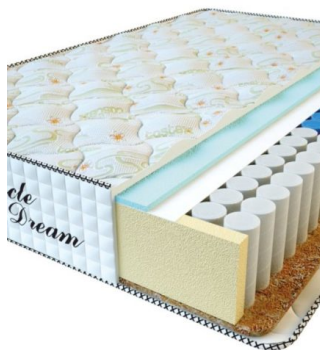

MATTRESS PREMIUM
(200 CM * 160 CM * 25 CM)

Anatomical mattress Premium

Price: \$ 218
[Bedroom furniture, Furniture, Mattresses](#)

Height (cm) / Высота (см): 25
Length (cm) / Длина (см): 200
Width (cm) / Ширина (см): 160
Weight (kg) / Вес (кг): 32

MATTRESS PREMIUM
(200 CM * 150 CM * 25 CM)

Anatomical mattress Premium

Price: \$ 204
[Bedroom furniture, Furniture, Mattresses](#)

Height (cm) / Высота (см): 25
Length (cm) / Длина (см): 200
Width (cm) / Ширина (см): 150
Weight (kg) / Вес (кг): 30