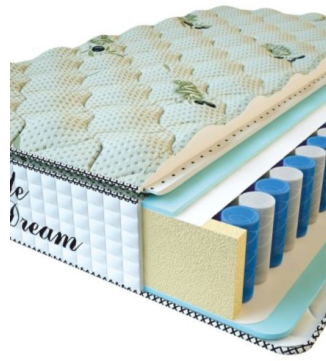

MATTRESS PREMIUM LUX (190 CM * 90 CM * 25 CM)

Anatomical mattress Premium Lux

Price: \$ 134

[Bedroom furniture, Furniture, Mattresses](#)

Height (cm) / Высота (см): 25
Length (cm) / Длина (см): 190
Width (cm) / Ширина (см): 90
Weight (kg) / Вес (кг): 17

MATTRESS PREMIUM LIFE (200 CM * 90 CM * 27 CM)

Anatomical mattress Premium Life

Price: \$ 195

[Bedroom furniture, Furniture, Mattresses](#)

Height (cm) / Высота (см): 27
Length (cm) / Длина (см): 200
Width (cm) / Ширина (см): 90
Weight (kg) / Вес (кг): 18