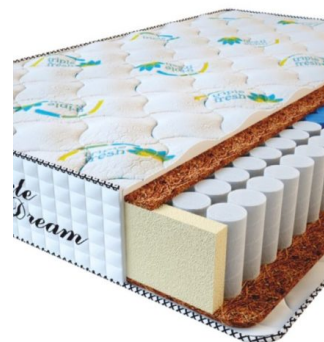

MATTRESS PREMIUM KOKOS (200 CM * 160 CM * 28 CM)

Anatomical mattress Premium Kokos

Price: \$ 298

[Bedroom furniture, Furniture, Mattresses](#)

Height (cm) / Высота (см): 28
Length (cm) / Длина (см): 200
Width (cm) / Ширина (см): 160
Weight (kg) / Вес (кг): 32

MATTRESS PREMIUM KOKOS (200 CM * 150 CM * 28 CM)

Anatomical mattress Premium Kokos

Price: \$ 279

[Bedroom furniture, Furniture, Mattresses](#)

Height (cm) / Высота (см): 28
Length (cm) / Длина (см): 200
Width (cm) / Ширина (см): 150
Weight (kg) / Вес (кг): 30

MATTRESS PREMIUM KOKOS (200 CM * 120 CM * 28 CM)

Anatomical mattress Premium Kokos

Price: \$ 224

[Bedroom furniture, Furniture, Mattresses](#)

Height (cm) / Высота (см): 28
Length (cm) / Длина (см): 200
Width (cm) / Ширина (см): 120
Weight (kg) / Вес (кг): 24