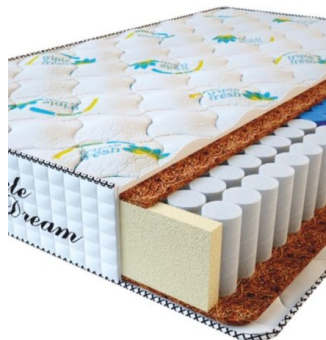

Width (cm) / Ширина (см): 180

Weight (kg) / Вес (кг): 36

MATTRESS PREMIUM KOKOS (200 CM * 160 CM * 28 CM)

Anatomical mattress Premium Kokos

Price: \$ 298

[Bedroom furniture, Furniture, Mattresses](#)

Height (cm) / Высота (см): 28
Length (cm) / Длина (см): 200
Width (cm) / Ширина (см): 160
Weight (kg) / Вес (кг): 32

MATTRESS PREMIUM KOKOS (200 CM * 150 CM * 28 CM)

Anatomical mattress Premium Kokos

Price: \$ 279

[Bedroom furniture, Furniture, Mattresses](#)

Height (cm) / Высота (см): 28
Length (cm) / Длина (см): 200
Width (cm) / Ширина (см): 150
Weight (kg) / Вес (кг): 30