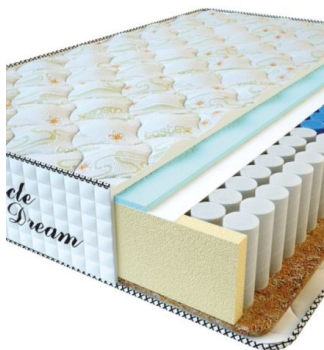

MATTRESS PREMIUM (200 CM * 90 CM * 25 CM)

Anatomical mattress Premium

Price: \$ 125

[Bedroom furniture, Furniture, Mattresses](#)

Height (cm) / Высота (см): 25
Length (cm) / Длина (см): 200
Width (cm) / Ширина (см): 90
Weight (kg) / Вес (кг): 18

MATTRESS PREMIUM (200 CM * 180 CM * 25 CM)

Anatomical mattress Premium

Price: \$ 245

[Bedroom furniture, Furniture, Mattresses](#)

Height (cm) / Высота (см): 25
Length (cm) / Длина (см): 200
Width (cm) / Ширина (см): 180
Weight (kg) / Вес (кг): 36

MATTRESS PREMIUM
(200 CM * 160 CM * 25 CM)

Anatomical mattress Premium

Price: \$ 218
[Bedroom furniture, Furniture, Mattresses](#)

Height (cm) / Высота (см): 25
Length (cm) / Длина (см): 200
Width (cm) / Ширина (см): 160
Weight (kg) / Вес (кг): 32