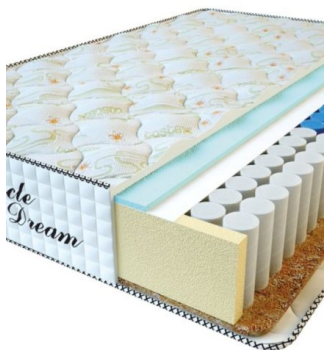

MATTRESS PREMIUM AIR TOUCH (190 CM * 90 CM * 28 CM)

Anatomical mattress Premium Air Touch

Price: \$ 194

[Bedroom furniture, Furniture, Mattresses](#)

Height (cm) / Высота (см): 28
Length (cm) / Длина (см): 190
Width (cm) / Ширина (см): 90
Weight (kg) / Вес (кг): 17

MATTRESS PREMIUM (200 CM * 90 CM * 25 CM)

Anatomical mattress Premium

Price: \$ 125

[Bedroom furniture, Furniture, Mattresses](#)

Height (cm) / Высота (см): 25
Length (cm) / Длина (см): 200
Width (cm) / Ширина (см): 90
Weight (kg) / Вес (кг): 18

MATTRESS PREMIUM (200 CM * 180 CM * 25 CM)

Anatomical mattress Premium

Price: \$ 245

[Bedroom furniture, Furniture, Mattresses](#)

Height (cm) / Высота (см): 25
Length (cm) / Длина (см): 200
Width (cm) / Ширина (см): 180
Weight (kg) / Вес (кг): 36