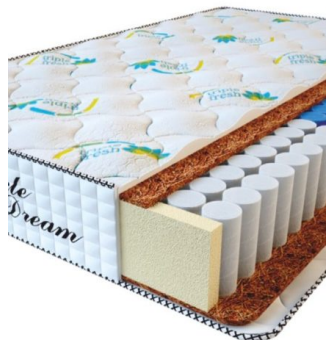

MATTRESS PREMIUM KOKOS (200 CM * 160 CM * 28 CM)

Anatomical mattress Premium Kokos

Price: $ 298

[Bedroom furniture, Furniture, Mattresses](#)

Height (cm) / Высота (см): 28
Length (cm) / Длина (см): 200
Width (cm) / Ширина (см): 160
Weight (kg) / Вес (кг): 32