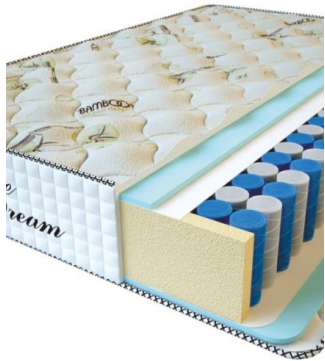

MATTRESS PREMIUM ALTERNATIVE (200 CM * 160 CM * 24 CM)

Anatomical mattress Premium Alternative

Price: $ 208

[Bedroom furniture, Furniture, Mattresses](#)

Height (cm) / Высота (см): 24
Length (cm) / Длина (см): 200
Width (cm) / Ширина (см): 160
Weight (kg) / Вес (кг): 32