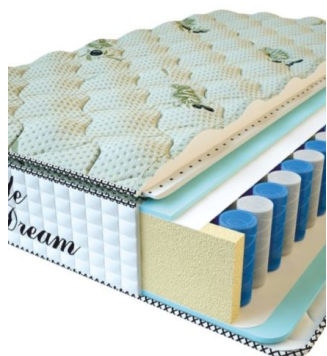

MATTRESS PREMIUM LIFE (200 CM * 120 CM * 27 CM)

Anatomical mattress Premium Life

Price: $ 260

[Bedroom furniture, Furniture, Mattresses](#)

Height (cm) / Высота (см): 27

Length (cm) / Длина (см): 200

Width (cm) / Ширина (см): 120

Weight (kg) / Вес (кг): 24