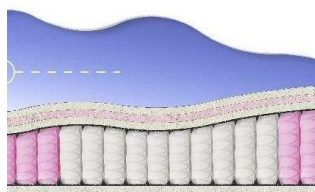

**ABSOLUTE
ПРУЖИННЫЙ
МАТРАС**

**MATTRESS ABSOLUTE
(200 CM * 90 CM * 26 CM)**

Anatomical mattress Absolute

Price: $ 132
[Bedroom furniture, Furniture, Mattresses](#)
Height (cm) / Высота (см): 26
Length (cm) / Длина (см): 200
Width (cm) / Ширина (см): 90
Weight (kg) / Вес (кг): 18