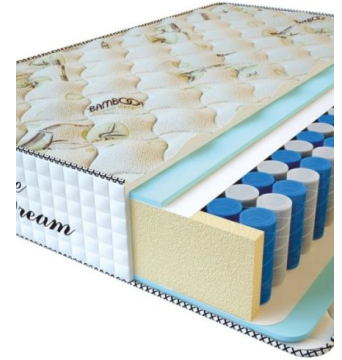

**MATTRESS PREMIUM
ALTERNATIVE (200 CM *
180 CM * 24 CM)**

Anatomical mattress Premium
Alternative

Price: $ 234

[Bedroom furniture, Furniture,
Mattresses](#)

Height (cm) / Высота (см): 24
Length (cm) / Длина (см): 200
Width (cm) / Ширина (см): 180
Weight (kg) / Вес (кг): 36