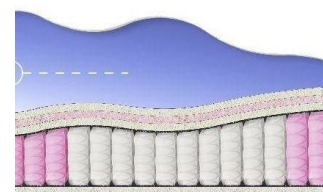

**ABSOLUTE
ПРУЖИННЫЙ
МАТРАС**

**MATTRESS ABSOLUTE
(190 CM * 90 CM * 26 CM)**

Anatomical mattress Absolute

Price: $ 125
[Bedroom furniture, Furniture, Mattresses](#)
Height (cm) / Высота (см): 26
Length (cm) / Длина (см): 190
Width (cm) / Ширина (см): 90
Weight (kg) / Вес (кг): 17