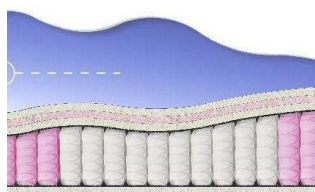

**ABSOLUTE
ПРУЖИННЫЙ
МАТРАС**

**MATTRESS ABSOLUTE
(200 CM * 120 CM * 26 CM)**

Anatomical mattress Absolute

Price: $ 176
[Bedroom furniture, Furniture, Mattresses](#)
Height (cm) / Высота (см): 26
Length (cm) / Длина (см): 200
Width (cm) / Ширина (см): 120
Weight (kg) / Вес (кг): 24