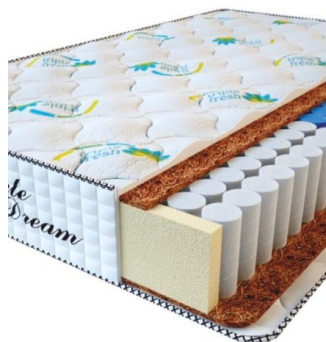

Width (cm) / Ширина (см): 180

Weight (kg) / Вес (кг): 36

MATTRESS PREMIUM KOKOS (200 CM * 160 CM * 28 CM)

Anatomical mattress Premium Kokos

Price: \$ 298

[Bedroom furniture, Furniture, Mattresses](#)

Height (cm) / Высота (см): 28
Length (cm) / Длина (см): 200
Width (cm) / Ширина (см): 160
Weight (kg) / Вес (кг): 32

MATTRESS PREMIUM KOKOS (200 CM * 150 CM * 28 CM)

Anatomical mattress Premium Kokos

Price: \$ 279

[Bedroom furniture, Furniture, Mattresses](#)

Height (cm) / Высота (см): 28
Length (cm) / Длина (см): 200
Width (cm) / Ширина (см): 150
Weight (kg) / Вес (кг): 30