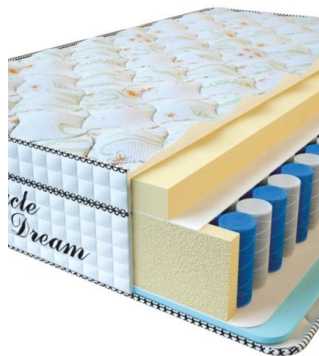

MATTRESS VISCO SPRING LATEX (200 CM * 120 CM * 34 CM)

Anatomical springless mattress
Visco Spring Latex

Price: \$ 308

[Bedroom furniture, Furniture,
Mattresses](#)

Height (cm) / Высота (см): 34

Length (cm) / Длина (см): 200

Width (cm) / Ширина (см): 120

Weight (kg) / Вес (кг): 24

MATTRESS VISCO SPRING LATEX (190 CM * 90 CM * 34 CM)

Anatomical springless mattress
Visco Spring Latex

Price: \$ 219

[Bedroom furniture, Furniture,
Mattresses](#)

Height (cm) / Высота (см): 34

Length (cm) / Длина (см): 190

Width (cm) / Ширина (см): 90

Weight (kg) / Вес (кг): 17

MATTRESS VISCO SPRING (200 CM * 90 CM * 30 CM)

Anatomical mattress Visco
Spring

Price: \$ 222