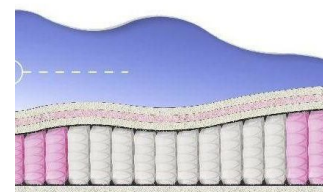

**ABSOLUTE
ПРУЖИННЫЙ
МАТРАС**

**MATTRESS ABSOLUTE
(200 CM * 180 CM * 26 CM)**

Anatomical mattress Absolute

Price: $ 263
[Bedroom furniture, Furniture, Mattresses](#)
Height (cm) / Высота (см): 26
Length (cm) / Длина (см): 200
Width (cm) / Ширина (см): 180
Weight (kg) / Вес (кг): 36