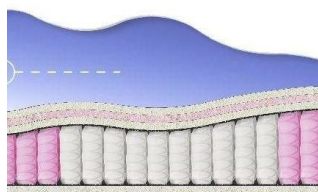

ABSOLUTE ПРУЖИННЫЙ МАТРАС

MATTRESS ABSOLUTE (200 CM * 90 CM * 26 CM)

Anatomical mattress Absolute

Price: $ 132

[Bedroom furniture, Furniture,
Mattresses](#)

Height (cm) / Высота (см): 26

Length (cm) / Длина (см): 200

Width (cm) / Ширина (см): 90

Weight (kg) / Вес (кг): 18