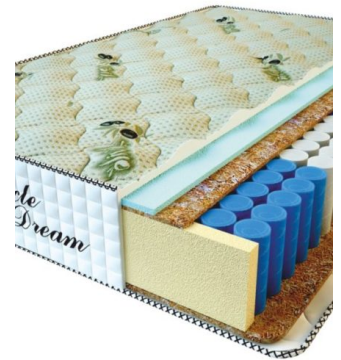

**MATTRESS PREMIUM LUX
(190 CM * 90 CM * 25 CM)**

Anatomical mattress Premium
Lux

Price: $ 134

[Bedroom furniture, Furniture,
Mattresses](#)

Height (cm) / Высота (см): 25
Length (cm) / Длина (см): 190
Width (cm) / Ширина (см): 90
Weight (kg) / Вес (кг): 17