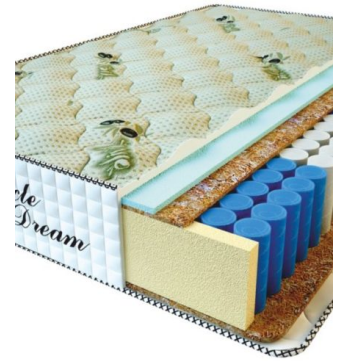

**MATTRESS PREMIUM LUX
(200 CM * 180 CM * 25
CM)**

Anatomical mattress Premium
Lux

Price: $ 281

[Bedroom furniture, Furniture,
Mattresses](#)

Height (cm) / Высота (см): 25
Length (cm) / Длина (см): 200
Width (cm) / Ширина (см): 180
Weight (kg) / Вес (кг): 36