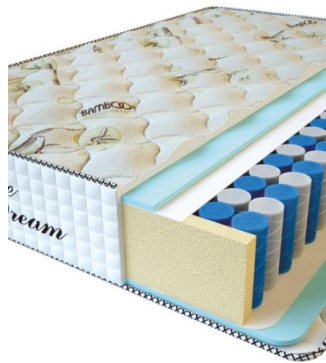

MATTRESS PREMIUM ALTERNATIVE (200 CM * 90 CM * 24 CM)

Anatomical mattress Premium Alternative

Price: \$ 117

[Bedroom furniture, Furniture, Mattresses](#)

Height (cm) / Высота (см): 24
Length (cm) / Длина (см): 200
Width (cm) / Ширина (см): 90
Weight (kg) / Вес (кг): 18

MATTRESS PREMIUM ALTERNATIVE (200 CM * 180 CM * 24 CM)

Anatomical mattress Premium Alternative

Price: \$ 234

[Bedroom furniture, Furniture, Mattresses](#)

Height (cm) / Высота (см): 24
Length (cm) / Длина (см): 200
Width (cm) / Ширина (см): 180
Weight (kg) / Вес (кг): 36