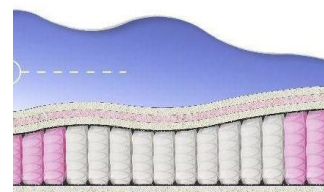

ABSOLUTE ПРУЖИННЫЙ МАТРАС

MATTRESS ABSOLUTE (200 CM * 180 CM * 26 CM)

Anatomical mattress Absolute

Price: $ 263

[Bedroom furniture, Furniture,
Mattresses](#)

Height (cm) / Высота (см): 26

Length (cm) / Длина (см): 200

Width (cm) / Ширина (см): 180

Weight (kg) / Вес (кг): 36