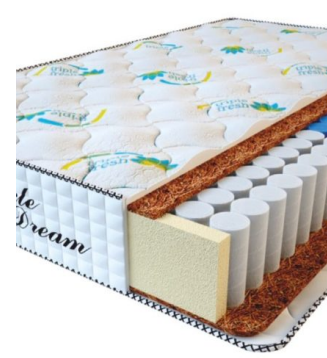

MATTRESS PREMIUM KOKOS (200 CM * 90 CM * 28 CM)

Anatomical mattress Premium Kokos

Price: \$ 168

[Bedroom furniture, Furniture, Mattresses](#)

Height (cm) / Высота (см): 28

Length (cm) / Длина (см): 200

Width (cm) / Ширина (см): 90

Weight (kg) / Вес (кг): 18

MATTRESS PREMIUM KOKOS (200 CM * 180 CM * 28 CM)

Anatomical mattress Premium Kokos

Price: \$ 335

[Bedroom furniture, Furniture, Mattresses](#)

Height (cm) / Высота (см): 28

Length (cm) / Длина (см): 200