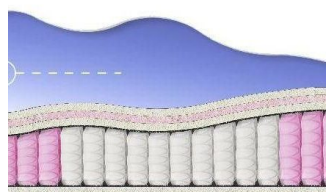

Price: \$ 263

[Bedroom furniture, Furniture,
Mattresses](#)

Height (cm) / Высота (см): 26

Length (cm) / Длина (см): 200

Width (cm) / Ширина (см): 180

Weight (kg) / Вес (кг): 36

ABSOLUTE ПРУЖИННЫЙ МАТРАС

MATTRESS ABSOLUTE (200 CM * 160 CM * 26 CM)