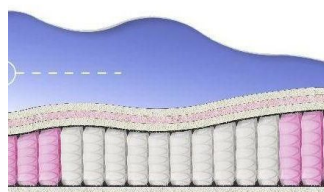

MATTRESS ABSOLUTE (200 CM * 150 CM * 26 CM)

Anatomical mattress Absolute

Price: \$ 219

[Bedroom furniture, Furniture,
Mattresses](#)

Height (cm) / Высота (см): 26

Length (cm) / Длина (см): 200

Width (cm) / Ширина (см): 150