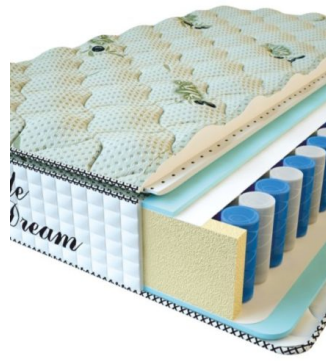

**MATTRESS PREMIUM LUX
(190 CM * 90 CM * 25 CM)**

Anatomical mattress Premium
Lux

Price: \$ 134

[Bedroom furniture, Furniture,
Mattresses](#)

Height (cm) / Высота (см): 25
Length (cm) / Длина (см): 190
Width (cm) / Ширина (см): 90
Weight (kg) / Вес (кг): 17

MATTRESS PREMIUM LIFE (200 CM * 90 CM * 27 CM)

Anatomical mattress Premium Life

Price: \$ 195

[Bedroom furniture, Furniture, Mattresses](#)

Height (cm) / Высота (см): 27
Length (cm) / Длина (см): 200
Width (cm) / Ширина (см): 90
Weight (kg) / Вес (кг): 18