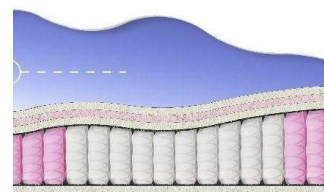

Height (cm) / Высота (см): 26

Length (cm) / Длина (см): 200

Width (cm) / Ширина (см): 90

Weight (kg) / Вес (кг): 18

ABSOLUTE ПРУЖИННЫЙ МАТРАС

MATTRESS ABSOLUTE (200 CM * 180 CM * 26 CM)

Anatomical mattress Absolute