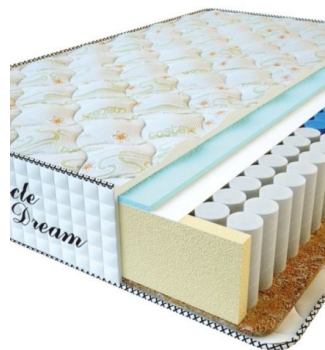

MATTRESS PREMIUM
(200 CM * 160 CM * 25 CM)

Anatomical mattress Premium

Price: \$ 218
[Bedroom furniture, Furniture, Mattresses](#)

Height (cm) / Высота (см): 25
Length (cm) / Длина (см): 200
Width (cm) / Ширина (см): 160
Weight (kg) / Вес (кг): 32

MATTRESS PREMIUM
(200 CM * 150 CM * 25 CM)

Anatomical mattress Premium

Price: \$ 204
[Bedroom furniture, Furniture, Mattresses](#)

Height (cm) / Высота (см): 25
Length (cm) / Длина (см): 200
Width (cm) / Ширина (см): 150
Weight (kg) / Вес (кг): 30

MATTRESS PREMIUM
(200 CM * 120 CM * 25 CM)

Anatomical mattress Premium

Price: \$ 164
[Bedroom furniture, Furniture, Mattresses](#)

Height (cm) / Высота (см): 25
Length (cm) / Длина (см): 200
Width (cm) / Ширина (см): 120
Weight (kg) / Вес (кг): 24