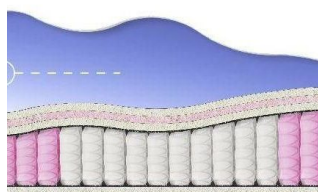

ABSOLUTE ПРУЖИННЫЙ МАТРАС

MATTRESS ABSOLUTE (200 CM * 120 CM * 26 CM)

Anatomical mattress Absolute

Price: $ 176

[Bedroom furniture, Furniture,
Mattresses](#)

Height (cm) / Высота (см): 26

Length (cm) / Длина (см): 200

Width (cm) / Ширина (см): 120

Weight (kg) / Вес (кг): 24