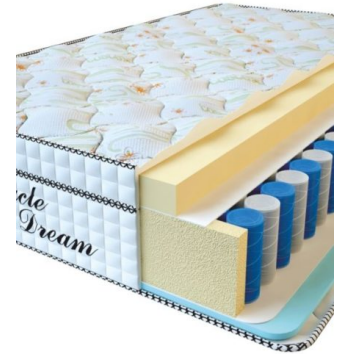

MATTRESS VISCO SPRING (200 CM * 90 CM * 30 CM)

Anatomical mattress Visco
Spring

Price: \$ 222

[Bedroom furniture, Furniture,
Mattresses](#)

Height (cm) / Высота (см): 30

Length (cm) / Длина (см): 200

Width (cm) / Ширина (см): 90

Weight (kg) / Вес (кг): 18

MATTRESS VISCO SPRING (200 CM * 180 CM * 30 CM)

Anatomical mattress Visco
Spring

Price: \$ 443

[Bedroom furniture, Furniture,
Mattresses](#)

Height (cm) / Высота (см): 30

Length (cm) / Длина (см): 200