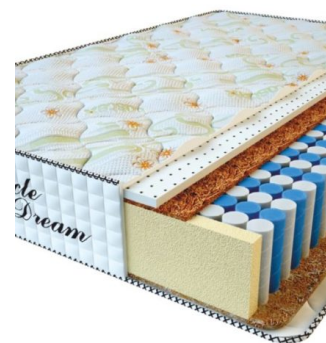

Price: \$ 362

[Bedroom furniture, Furniture, Mattresses](#)

Height (cm) / Высота (см): 28

Length (cm) / Длина (см): 200

Width (cm) / Ширина (см): 160

Weight (kg) / Вес (кг): 32

MATTRESS PREMIUM AIR TOUCH (200 CM * 150 CM * 28 CM)