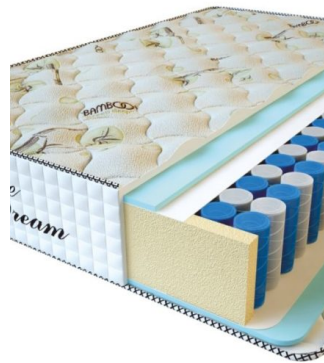

MATTRESS PREMIUM ALTERNATIVE (200 CM * 90 CM * 24 CM)

Anatomical mattress Premium Alternative

Price: \$ 117

[Bedroom furniture, Furniture, Mattresses](#)

Height (cm) / Высота (см): 24
Length (cm) / Длина (см): 200
Width (cm) / Ширина (см): 90
Weight (kg) / Вес (кг): 18

MATTRESS PREMIUM ALTERNATIVE (200 CM * 180 CM * 24 CM)

Anatomical mattress Premium Alternative

Price: \$ 234

[Bedroom furniture, Furniture, Mattresses](#)

Height (cm) / Высота (см): 24
Length (cm) / Длина (см): 200
Width (cm) / Ширина (см): 180
Weight (kg) / Вес (кг): 36

MATTRESS PREMIUM ALTERNATIVE (200 CM * 160 CM * 24 CM)

Anatomical mattress Premium Alternative

Price: \$ 208

[Bedroom furniture, Furniture, Mattresses](#)

Height (cm) / Высота (см): 24
Length (cm) / Длина (см): 200
Width (cm) / Ширина (см): 160
Weight (kg) / Вес (кг): 32