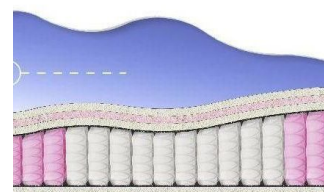

ABSOLUTE ПРУЖИННЫЙ МАТРАС

MATTRESS ABSOLUTE (190 CM * 90 CM * 26 CM)

Anatomical mattress Absolute

Price: $ 125

[Bedroom furniture, Furniture,
Mattresses](#)

Height (cm) / Высота (см): 26

Length (cm) / Длина (см): 190

Width (cm) / Ширина (см): 90

Weight (kg) / Вес (кг): 17