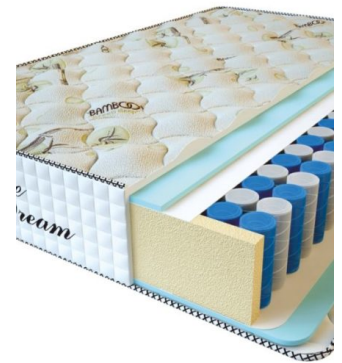

MATTRESS PREMIUM ALTERNATIVE (200 CM * 150 CM * 24 CM)

Anatomical mattress Premium Alternative

Price: \$ 195

[Bedroom furniture, Furniture, Mattresses](#)

Height (cm) / Высота (см): 24
Length (cm) / Длина (см): 200
Width (cm) / Ширина (см): 150
Weight (kg) / Вес (кг): 30

MATTRESS PREMIUM ALTERNATIVE (200 CM * 120 CM * 24 CM)

Anatomical mattress Premium Alternative

Price: \$ 156

[Bedroom furniture, Furniture, Mattresses](#)

Height (cm) / Высота (см): 24
Length (cm) / Длина (см): 200
Width (cm) / Ширина (см): 120
Weight (kg) / Вес (кг): 24