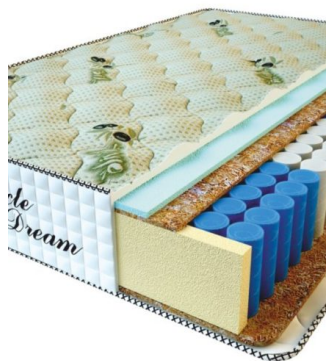

MATTRESS PREMIUM LUX (200 CM * 150 CM * 25 CM)

Anatomical mattress Premium Lux

Price: $ 234
[Bedroom furniture, Furniture, Mattresses](#)
Height (cm) / Высота (см): 25
Length (cm) / Длина (см): 200
Width (cm) / Ширина (см): 150
Weight (kg) / Вес (кг): 30