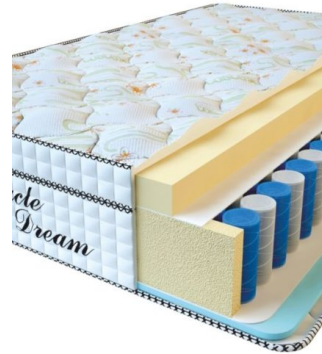

Anatomical springless mattress
Visco Spring Latex

Price: \$ 219

[Bedroom furniture, Furniture,
Mattresses](#)

Height (cm) / Высота (см): 34

Length (cm) / Длина (см): 190

Width (cm) / Ширина (см): 90

Weight (kg) / Вес (кг): 17

MATTRESS VISCO SPRING (200 CM * 90 CM * 30 CM)

Anatomical mattress Visco
Spring

Price: \$ 222

[Bedroom furniture, Furniture,
Mattresses](#)

Height (cm) / Высота (см): 30

Length (cm) / Длина (см): 200

Width (cm) / Ширина (см): 90