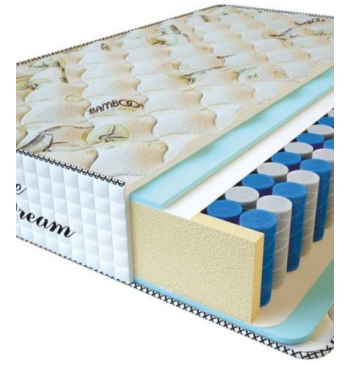

MATTRESS PREMIUM ALTERNATIVE (200 CM * 180 CM * 24 CM)

Anatomical mattress Premium Alternative

Price: $ 234

[Bedroom furniture, Furniture, Mattresses](#)

Height (cm) / Высота (см): 24
Length (cm) / Длина (см): 200
Width (cm) / Ширина (см): 180
Weight (kg) / Вес (кг): 36