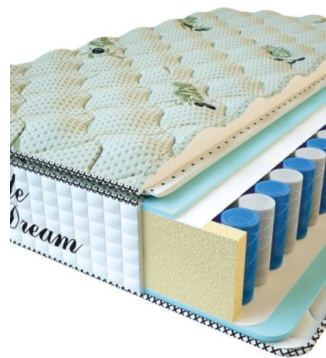

MATTRESS PREMIUM LIFE (200 CM * 180 CM * 27 CM)

Anatomical mattress Premium Life

Price: \$ 389

[Bedroom furniture, Furniture, Mattresses](#)

Height (cm) / Высота (см): 27
Length (cm) / Длина (см): 200
Width (cm) / Ширина (см): 180
Weight (kg) / Вес (кг): 36

MATTRESS PREMIUM LIFE (200 CM * 160 CM * 27 CM)

Anatomical mattress Premium Life

Price: \$ 346

[Bedroom furniture, Furniture, Mattresses](#)

Height (cm) / Высота (см): 27
Length (cm) / Длина (см): 200
Width (cm) / Ширина (см): 160
Weight (kg) / Вес (кг): 32