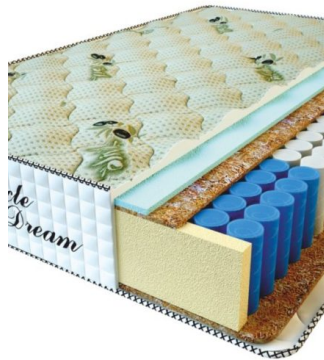

**MATTRESS PREMIUM LUX
(200 CM * 150 CM * 25
CM)**

Anatomical mattress Premium
Lux

Price: $ 234

[Bedroom furniture, Furniture,
Mattresses](#)

Height (cm) / Высота (см): 25
Length (cm) / Длина (см): 200
Width (cm) / Ширина (см): 150
Weight (kg) / Вес (кг): 30