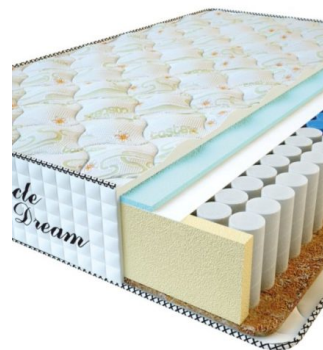

MATTRESS PREMIUM
(200 CM * 160 CM * 25 CM)

Anatomical mattress Premium

Price: \$ 218
[Bedroom furniture, Furniture, Mattresses](#)

Height (cm) / Высота (см): 25
Length (cm) / Длина (см): 200
Width (cm) / Ширина (см): 160
Weight (kg) / Вес (кг): 32

MATTRESS PREMIUM
(200 CM * 150 CM * 25 CM)

Anatomical mattress Premium

Price: \$ 204
[Bedroom furniture, Furniture, Mattresses](#)

Height (cm) / Высота (см): 25
Length (cm) / Длина (см): 200
Width (cm) / Ширина (см): 150
Weight (kg) / Вес (кг): 30

MATTRESS PREMIUM
(200 CM * 120 CM * 25 CM)

Anatomical mattress Premium

Price: \$ 164
[Bedroom furniture, Furniture, Mattresses](#)

Height (cm) / Высота (см): 25
Length (cm) / Длина (см): 200
Width (cm) / Ширина (см): 120
Weight (kg) / Вес (кг): 24