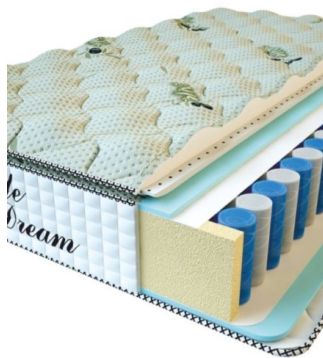

MATTRESS PREMIUM LIFE (200 CM * 90 CM * 27 CM)

Anatomical mattress Premium Life

Price: \$ 195

[Bedroom furniture, Furniture, Mattresses](#)

Height (cm) / Высота (см): 27
Length (cm) / Длина (см): 200
Width (cm) / Ширина (см): 90
Weight (kg) / Вес (кг): 18

MATTRESS PREMIUM LIFE (200 CM * 180 CM * 27 CM)

Anatomical mattress Premium Life

Price: \$ 389

[Bedroom furniture, Furniture, Mattresses](#)

Height (cm) / Высота (см): 27
Length (cm) / Длина (см): 200
Width (cm) / Ширина (см): 180
Weight (kg) / Вес (кг): 36