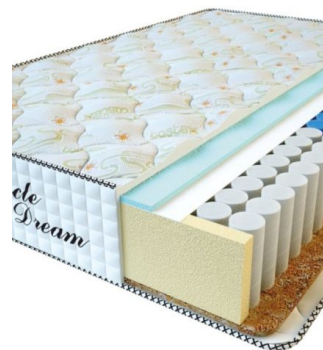

MATTRESS PREMIUM
(200 CM * 160 CM * 25 CM)

Anatomical mattress Premium

Price: \$ 218

[Bedroom furniture, Furniture, Mattresses](#)

Height (cm) / Высота (см): 25
Length (cm) / Длина (см): 200
Width (cm) / Ширина (см): 160
Weight (kg) / Вес (кг): 32

MATTRESS PREMIUM
(200 CM * 150 CM * 25 CM)

Anatomical mattress Premium

Price: \$ 204

[Bedroom furniture, Furniture, Mattresses](#)

Height (cm) / Высота (см): 25
Length (cm) / Длина (см): 200
Width (cm) / Ширина (см): 150
Weight (kg) / Вес (кг): 30

MATTRESS PREMIUM
(200 CM * 120 CM * 25 CM)

Anatomical mattress Premium

Price: \$ 164

[Bedroom furniture, Furniture, Mattresses](#)

Height (cm) / Высота (см): 25
Length (cm) / Длина (см): 200
Width (cm) / Ширина (см): 120
Weight (kg) / Вес (кг): 24