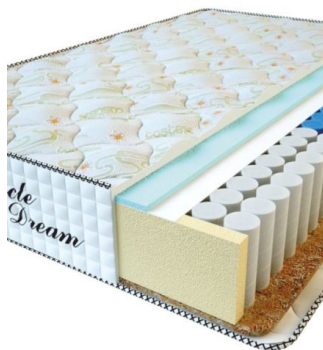

MATTRESS PREMIUM
(200 CM * 160 CM * 25 CM)

Anatomical mattress Premium

Price: \$ 218

[Bedroom furniture, Furniture, Mattresses](#)

Height (cm) / Высота (см): 25
Length (cm) / Длина (см): 200
Width (cm) / Ширина (см): 160
Weight (kg) / Вес (кг): 32

MATTRESS PREMIUM
(200 CM * 150 CM * 25 CM)

Anatomical mattress Premium

Price: \$ 204

[Bedroom furniture, Furniture, Mattresses](#)

Height (cm) / Высота (см): 25
Length (cm) / Длина (см): 200
Width (cm) / Ширина (см): 150
Weight (kg) / Вес (кг): 30