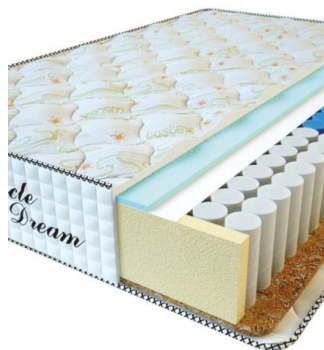

MATTRESS PREMIUM (200 CM * 180 CM * 25 CM)

Anatomical mattress Premium

Price: \$ 245

[Bedroom furniture, Furniture, Mattresses](#)

Height (cm) / Высота (см): 25
Length (cm) / Длина (см): 200
Width (cm) / Ширина (см): 180
Weight (kg) / Вес (кг): 36

MATTRESS PREMIUM
(200 CM * 160 CM * 25 CM)

Anatomical mattress Premium

Price: \$ 218

[Bedroom furniture, Furniture, Mattresses](#)

Height (cm) / Высота (см): 25
Length (cm) / Длина (см): 200
Width (cm) / Ширина (см): 160
Weight (kg) / Вес (кг): 32