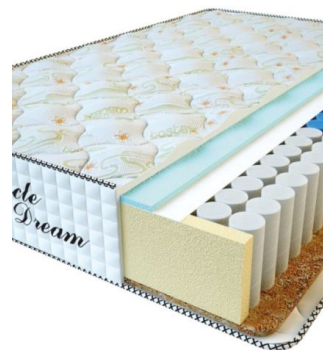

**MATTRESS PREMIUM
(200 CM * 150 CM * 25
CM)**

Anatomical mattress Premium

Price: \$ 204
[Bedroom furniture, Furniture, Mattresses](#)
Height (cm) / Высота (см): 25
Length (cm) / Длина (см): 200
Width (cm) / Ширина (см): 150
Weight (kg) / Вес (кг): 30

**MATTRESS PREMIUM
(200 CM * 120 CM * 25
CM)**

Anatomical mattress Premium

Price: \$ 164
[Bedroom furniture, Furniture, Mattresses](#)
Height (cm) / Высота (см): 25
Length (cm) / Длина (см): 200
Width (cm) / Ширина (см): 120
Weight (kg) / Вес (кг): 24