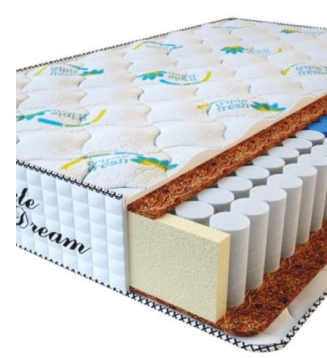

MATTRESS PREMIUM LIFE (190 CM * 90 CM * 27 CM)

Anatomical mattress Premium Life

Price: \$ 185

[Bedroom furniture, Furniture, Mattresses](#)

Height (cm) / Высота (см): 27
Length (cm) / Длина (см): 190
Width (cm) / Ширина (см): 90
Weight (kg) / Вес (кг): 17

MATTRESS PREMIUM KOKOS (200 CM * 90 CM * 28 CM)

Anatomical mattress Premium Kokos

Price: \$ 168

[Bedroom furniture, Furniture, Mattresses](#)

Height (cm) / Высота (см): 28
Length (cm) / Длина (см): 200
Width (cm) / Ширина (см): 90
Weight (kg) / Вес (кг): 18