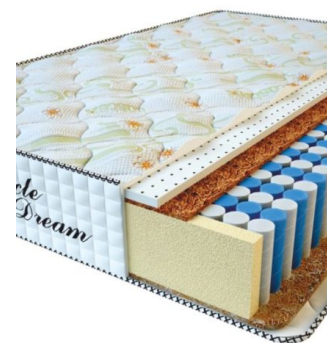

Price: \$ 362

[Bedroom furniture, Furniture, Mattresses](#)

Height (cm) / Высота (см): 28

Length (cm) / Длина (см): 200

Width (cm) / Ширина (см): 160

Weight (kg) / Вес (кг): 32

MATTRESS PREMIUM AIR TOUCH (200 CM * 150 CM * 28 CM)