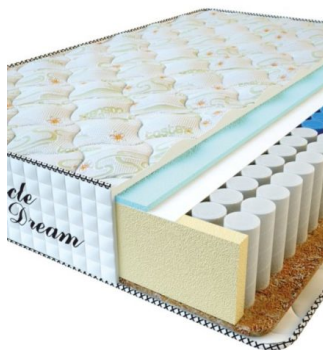

Height (cm) / Высота (см): 25

Length (cm) / Длина (см): 200

Width (cm) / Ширина (см): 180

Weight (kg) / Вес (кг): 36

**MATTRESS PREMIUM
(200 CM * 160 CM * 25
CM)**

Anatomical mattress Premium

Price: \$ 218
[Bedroom furniture, Furniture, Mattresses](#)
Height (cm) / Высота (см): 25
Length (cm) / Длина (см): 200
Width (cm) / Ширина (см): 160
Weight (kg) / Вес (кг): 32

**MATTRESS PREMIUM
(200 CM * 150 CM * 25
CM)**

Anatomical mattress Premium

Price: \$ 204
[Bedroom furniture, Furniture, Mattresses](#)
Height (cm) / Высота (см): 25
Length (cm) / Длина (см): 200
Width (cm) / Ширина (см): 150
Weight (kg) / Вес (кг): 30