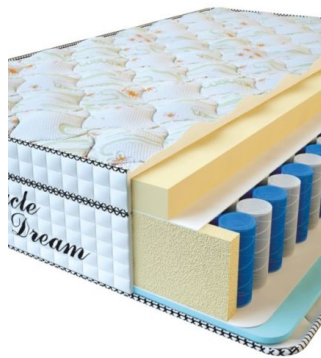

MATTRESS VISCO SPRING LATEX (200 CM * 120 CM * 34 CM)

Anatomical springless mattress
Visco Spring Latex

Price: \$ 308

[Bedroom furniture, Furniture,
Mattresses](#)

Height (cm) / Высота (см): 34

Length (cm) / Длина (см): 200

Width (cm) / Ширина (см): 120

Weight (kg) / Вес (кг): 24

MATTRESS VISCO SPRING LATEX (190 CM * 90 CM * 34 CM)

Anatomical springless mattress
Visco Spring Latex

Price: \$ 219

[Bedroom furniture, Furniture,
Mattresses](#)

Height (cm) / Высота (см): 34

Length (cm) / Длина (см): 190

Width (cm) / Ширина (см): 90

Weight (kg) / Вес (кг): 17

MATTRESS VISCO SPRING (200 CM * 90 CM * 30 CM)

Anatomical mattress Visco
Spring

Price: \$ 222