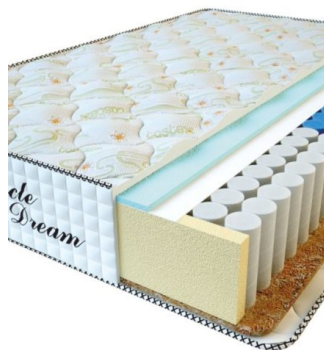

Height (cm) / Высота (см): 25

Length (cm) / Длина (см): 200

Width (cm) / Ширина (см): 180

Weight (kg) / Вес (кг): 36

**MATTRESS PREMIUM
(200 CM * 160 CM * 25
CM)**

Anatomical mattress Premium

Price: \$ 218
[Bedroom furniture, Furniture, Mattresses](#)
Height (cm) / Высота (см): 25
Length (cm) / Длина (см): 200
Width (cm) / Ширина (см): 160
Weight (kg) / Вес (кг): 32

**MATTRESS PREMIUM
(200 CM * 150 CM * 25
CM)**

Anatomical mattress Premium

Price: \$ 204
[Bedroom furniture, Furniture, Mattresses](#)
Height (cm) / Высота (см): 25
Length (cm) / Длина (см): 200
Width (cm) / Ширина (см): 150
Weight (kg) / Вес (кг): 30