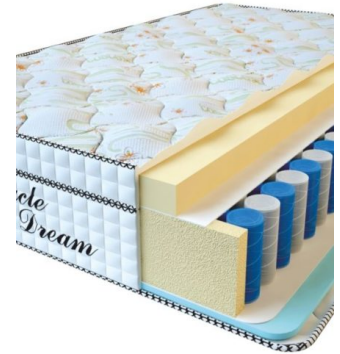

**MATTRESS VISCO
SPRING (200 CM * 90 CM
* 30 CM)**

Anatomical mattress Visco
Spring

Price: \$ 222

[Bedroom furniture, Furniture,
Mattresses](#)

Height (cm) / Высота (см): 30

Length (cm) / Длина (см): 200

Width (cm) / Ширина (см): 90

Weight (kg) / Вес (кг): 18

**MATTRESS VISCO
SPRING (200 CM * 180 CM
* 30 CM)**

Anatomical mattress Visco
Spring

Price: \$ 443

[Bedroom furniture, Furniture,
Mattresses](#)

Height (cm) / Высота (см): 30

Length (cm) / Длина (см): 200