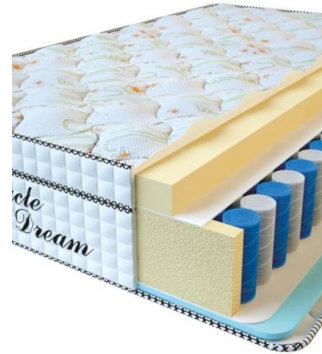

Anatomical springless mattress
Visco Spring Latex

Price: \$ 219

[Bedroom furniture, Furniture,
Mattresses](#)

Height (cm) / Высота (см): 34

Length (cm) / Длина (см): 190

Width (cm) / Ширина (см): 90

Weight (kg) / Вес (кг): 17

**MATTRESS VISCO
SPRING (200 CM * 90 CM
* 30 CM)**

Anatomical mattress Visco
Spring

Price: \$ 222

[Bedroom furniture, Furniture,
Mattresses](#)

Height (cm) / Высота (см): 30

Length (cm) / Длина (см): 200

Width (cm) / Ширина (см): 90