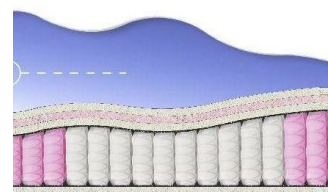

ABSOLUTE ПРУЖИННЫЙ МАТРАС

MATTRESS ABSOLUTE (190 CM * 90 CM * 26 CM)

Anatomical mattress Absolute

Price: $ 125

[Bedroom furniture, Furniture, Mattresses](#)

Height (cm) / Высота (см): 26

Length (cm) / Длина (см): 190

Width (cm) / Ширина (см): 90

Weight (kg) / Вес (кг): 17