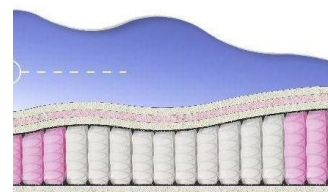

ABSOLUTE ПРУЖИННЫЙ МАТРАС

MATTRESS ABSOLUTE (200 CM * 180 CM * 26 CM)

Anatomical mattress Absolute

Price: $ 263

[Bedroom furniture, Furniture, Mattresses](#)

Height (cm) / Высота (см): 26

Length (cm) / Длина (см): 200

Width (cm) / Ширина (см): 180

Weight (kg) / Вес (кг): 36