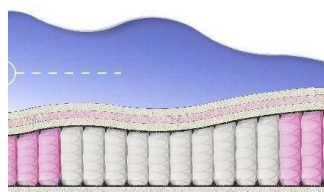

**ABSOLUTE
ПРУЖИННЫЙ
МАТРАС**

**MATTRESS ABSOLUTE
(200 CM * 150 CM * 26 CM)**

Anatomical mattress Absolute

Price: $ 219
[Bedroom furniture, Furniture, Mattresses](#)
Height (cm) / Высота (см): 26
Length (cm) / Длина (см): 200
Width (cm) / Ширина (см): 150
Weight (kg) / Вес (кг): 30