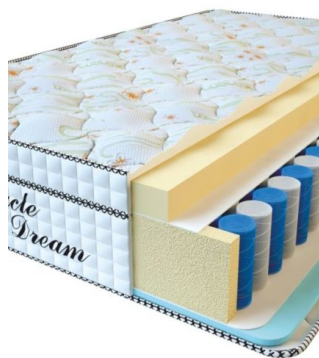

Anatomical mattress Visco  
Spring

**Price:** \$ 394

[Bedroom furniture, Furniture,  
Mattresses](#)

**Height (cm) / Высота (см):** 30  
**Length (cm) / Длина (см):** 200  
**Width (cm) / Ширина (см):** 160  
**Weight (kg) / Вес (кг):** 32

**MATTRESS VISCO  
SPRING (200 CM \* 150 CM  
\* 30 CM)**

Anatomical mattress Visco  
Spring

**Price:** \$ 369

[Bedroom furniture, Furniture,  
Mattresses](#)

**Height (cm) / Высота (см):** 30  
**Length (cm) / Длина (см):** 200  
**Width (cm) / Ширина (см):** 150  
**Weight (kg) / Вес (кг):** 30