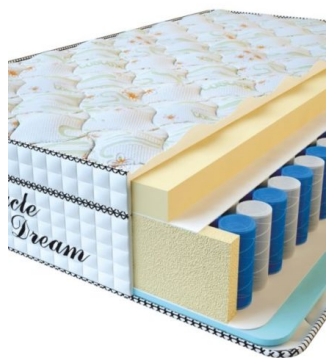

### MATTRESS VISCO SPRING (200 CM \* 180 CM \* 30 CM)

Anatomical mattress Visco  
Spring

Price: \$ 443

[Bedroom furniture, Furniture,  
Mattresses](#)

Height (cm) / Высота (см): 30

Length (cm) / Длина (см): 200

Width (cm) / Ширина (см): 180

Weight (kg) / Вес (кг): 36

**MATTRESS VISCO  
SPRING (200 CM \* 160 CM  
\* 30 CM)**

Anatomical mattress Visco  
Spring

**Price:** \$ 394

[Bedroom furniture, Furniture,  
Mattresses](#)