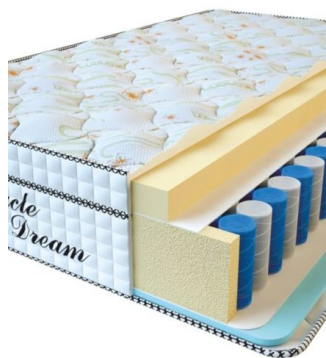

[Bedroom furniture, Furniture,  
Mattresses](#)

**Height (cm) / Высота (см):** 30

**Length (cm) / Длина (см):** 200

**Width (cm) / Ширина (см):** 180

**Weight (kg) / Вес (кг):** 36

**MATTRESS VISCO  
SPRING (200 CM \* 160 CM  
\* 30 CM)**