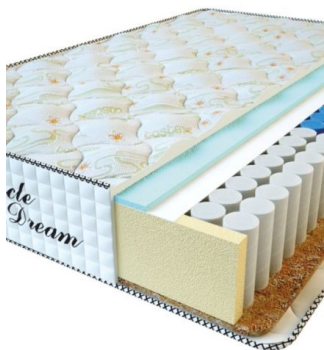

Anatomical mattress Premium

**Price:** \$ 245

[Bedroom furniture, Furniture, Mattresses](#)

**Height (cm) / Высота (см):** 25

**Length (cm) / Длина (см):** 200

**Width (cm) / Ширина (см):** 180

**Weight (kg) / Вес (кг):** 36

**MATTRESS PREMIUM**  
(200 CM \* 160 CM \* 25 CM)

Anatomical mattress Premium

Price: \$ 218  
[Bedroom furniture, Furniture, Mattresses](#)

Height (cm) / Высота (см): 25  
Length (cm) / Длина (см): 200  
Width (cm) / Ширина (см): 160  
Weight (kg) / Вес (кг): 32