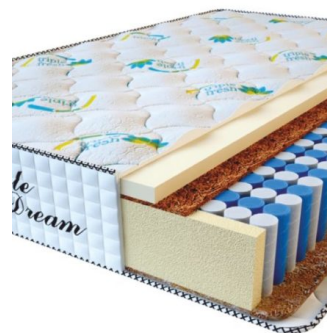

MATTRESS RELAX MEMORY (190 CM * 90 CM * 30 CM)

Anatomical mattress Relax Americano

Price: $ 194
[Bedroom furniture, Furniture, Mattresses](#)
Height (cm) / Высота (см): 30
Length (cm) / Длина (см): 190
Width (cm) / Ширина (см): 90
Weight (kg) / Вес (кг): 17