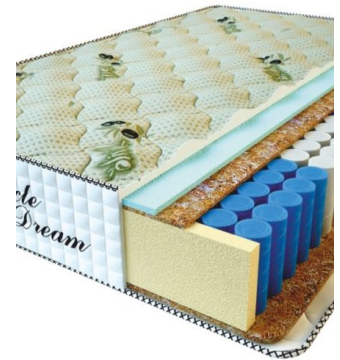

MATTRESS PREMIUM LUX (190 CM * 90 CM * 25 CM)

Anatomical mattress Premium Lux

Price: $ 134

[Bedroom furniture, Furniture, Mattresses](#)

Height (cm) / Высота (см): 25
Length (cm) / Длина (см): 190
Width (cm) / Ширина (см): 90
Weight (kg) / Вес (кг): 17