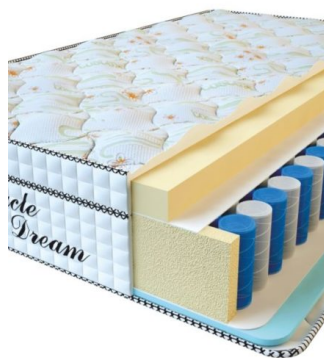

**MATTRESS VISCO
SPRING (200 CM * 150 CM
* 30 CM)**

Anatomical mattress Visco
Spring

Price: $ 369

[Bedroom furniture, Furniture,
Mattresses](#)

Height (cm) / Высота (см): 30
Length (cm) / Длина (см): 200
Width (cm) / Ширина (см): 150
Weight (kg) / Вес (кг): 30