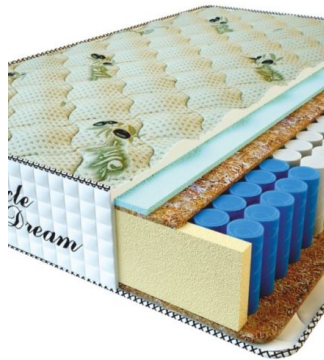

MATTRESS PREMIUM LUX (200 CM * 150 CM * 25 CM)

Anatomical mattress Premium Lux

Price: $ 234

[Bedroom furniture, Furniture, Mattresses](#)

Height (cm) / Высота (см): 25
Length (cm) / Длина (см): 200
Width (cm) / Ширина (см): 150
Weight (kg) / Вес (кг): 30