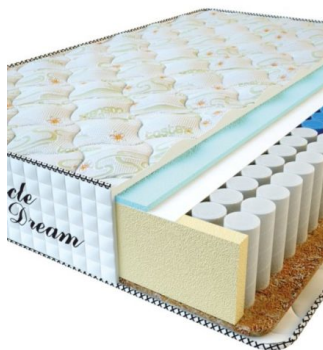

**MATTRESS PREMIUM**  
(200 CM \* 160 CM \* 25 CM)

Anatomical mattress Premium

Price: \$ 218  
[Bedroom furniture, Furniture, Mattresses](#)

Height (cm) / Высота (см): 25  
Length (cm) / Длина (см): 200  
Width (cm) / Ширина (см): 160  
Weight (kg) / Вес (кг): 32

**MATTRESS PREMIUM**  
(200 CM \* 150 CM \* 25 CM)

Anatomical mattress Premium

Price: \$ 204  
[Bedroom furniture, Furniture, Mattresses](#)

Height (cm) / Высота (см): 25  
Length (cm) / Длина (см): 200  
Width (cm) / Ширина (см): 150  
Weight (kg) / Вес (кг): 30