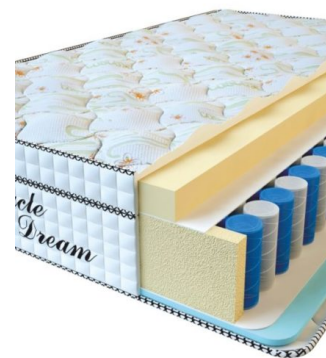

**MATTRESS VISCO
SPRING (190 CM * 90 CM
* 30 CM)**

Anatomical mattress Visco
Spring

Price: $ 211

[Bedroom furniture, Furniture,
Mattresses](#)

Height (cm) / Высота (см): 30
Length (cm) / Длина (см): 190
Width (cm) / Ширина (см): 90
Weight (kg) / Вес (кг): 17