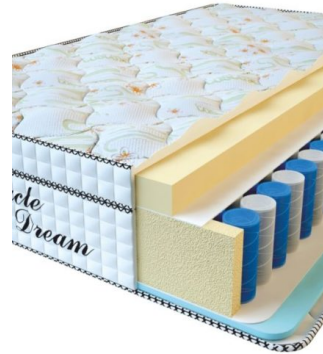

**MATTRESS VISCO
SPRING (200 CM * 90 CM
* 30 CM)**

Anatomical mattress Visco
Spring

Price: $ 222

[Bedroom furniture, Furniture,
Mattresses](#)

Height (cm) / Высота (см): 30

Length (cm) / Длина (см): 200

Width (cm) / Ширина (см): 90

Weight (kg) / Вес (кг): 18