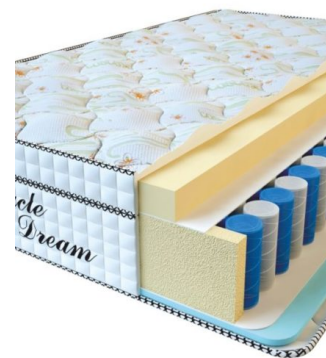

**MATTRESS VISCO  
SPRING (200 CM \* 120 CM  
\* 30 CM)**

Anatomical mattress Visco  
Spring

**Price:** \$ 296

[Bedroom furniture, Furniture,  
Mattresses](#)

**Height (cm) / Высота (см):** 30  
**Length (cm) / Длина (см):** 200  
**Width (cm) / Ширина (см):** 120  
**Weight (kg) / Вес (кг):** 24