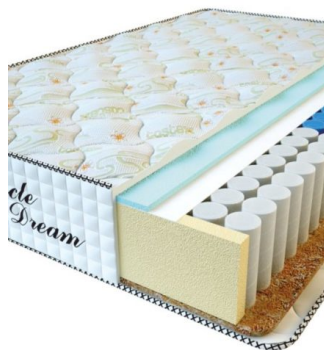

**MATTRESS PREMIUM**  
(200 CM \* 160 CM \* 25 CM)

Anatomical mattress Premium

Price: \$ 218  
[Bedroom furniture, Furniture, Mattresses](#)

Height (cm) / Высота (см): 25  
Length (cm) / Длина (см): 200  
Width (cm) / Ширина (см): 160  
Weight (kg) / Вес (кг): 32