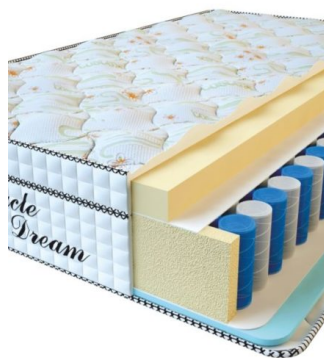

Weight (kg) / Вес (кг): 18

MATTRESS VISCO SPRING (200 CM * 180 CM * 30 CM)

Anatomical mattress Visco
Spring

Price: \$ 443

[Bedroom furniture, Furniture,
Mattresses](#)

Height (cm) / Высота (см): 30

Length (cm) / Длина (см): 200

Width (cm) / Ширина (см): 180

Weight (kg) / Вес (кг): 36

**MATTRESS VISCO
SPRING (200 CM * 160 CM
* 30 CM)**

Anatomical mattress Visco
Spring

Price: \$ 394

[Bedroom furniture, Furniture,
Mattresses](#)

Height (cm) / Высота (см): 30
Length (cm) / Длина (см): 200
Width (cm) / Ширина (см): 160
Weight (kg) / Вес (кг): 32

**MATTRESS VISCO
SPRING (200 CM * 150 CM
* 30 CM)**

Anatomical mattress Visco
Spring

Price: \$ 369

[Bedroom furniture, Furniture,
Mattresses](#)

Height (cm) / Высота (см): 30
Length (cm) / Длина (см): 200
Width (cm) / Ширина (см): 150
Weight (kg) / Вес (кг): 30