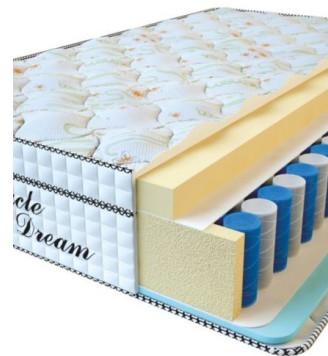

Height (cm) / Высота (см): 34

Length (cm) / Длина (см): 190

Width (cm) / Ширина (см): 90

Weight (kg) / Вес (кг): 17

MATTRESS VISCO SPRING (200 CM * 90 CM * 30 CM)

Anatomical mattress Visco
Spring

Price: \$ 222

[Bedroom furniture, Furniture,
Mattresses](#)

Height (cm) / Высота (см): 30

Length (cm) / Длина (см): 200

Width (cm) / Ширина (см): 90

Weight (kg) / Вес (кг): 18

MATTRESS VISCO SPRING (200 CM * 180 CM * 30 CM)