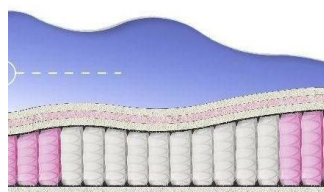

ABSOLUTE
ПРУЖИННЫЙ МАТРАС

MATTRESS ABSOLUTE
(200 CM * 150 CM * 26 CM)

Anatomical mattress Absolute

Price: $ 219
[Bedroom furniture, Furniture, Mattresses](#)
Height (cm) / Высота (см): 26
Length (cm) / Длина (см): 200
Width (cm) / Ширина (см): 150
Weight (kg) / Вес (кг): 30