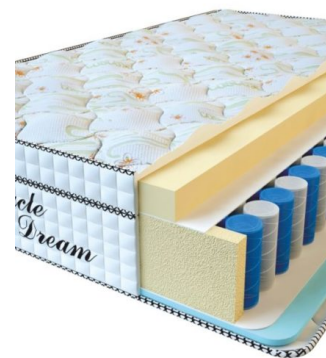

**MATTRESS VISCO
SPRING (200 CM * 150 CM
* 30 CM)**

Anatomical mattress Visco
Spring

Price: \$ 369

[Bedroom furniture, Furniture,
Mattresses](#)

Height (cm) / Высота (см): 30
Length (cm) / Длина (см): 200
Width (cm) / Ширина (см): 150
Weight (kg) / Вес (кг): 30

**MATTRESS VISCO
SPRING (200 CM * 120 CM
* 30 CM)**

Anatomical mattress Visco
Spring

Price: \$ 296

[Bedroom furniture, Furniture,
Mattresses](#)

Height (cm) / Высота (см): 30
Length (cm) / Длина (см): 200
Width (cm) / Ширина (см): 120
Weight (kg) / Вес (кг): 24