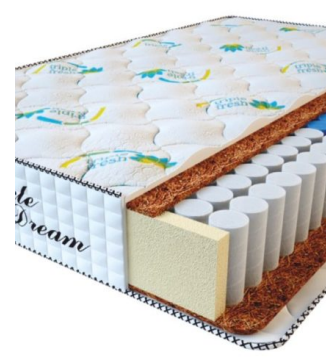

MATTRESS PREMIUM KOKOS (200 CM * 180 CM * 28 CM)

Anatomical mattress Premium Kokos

Price: $ 335

[Bedroom furniture, Furniture, Mattresses](#)

Height (cm) / Высота (см): 28

Length (cm) / Длина (см): 200

Width (cm) / Ширина (см): 180

Weight (kg) / Вес (кг): 36