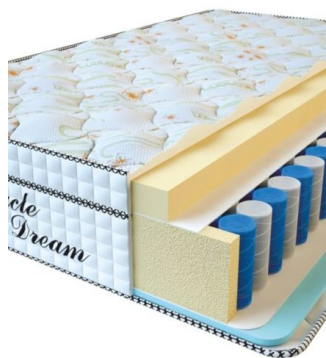

MATTRESS VISCO SPRING (200 CM * 90 CM * 30 CM)

Anatomical mattress Visco
Spring

Price: \$ 222

[Bedroom furniture, Furniture,
Mattresses](#)

Height (cm) / Высота (см): 30

Length (cm) / Длина (см): 200

Width (cm) / Ширина (см): 90

Weight (kg) / Вес (кг): 18

MATTRESS VISCO SPRING (200 CM * 180 CM * 30 CM)

Anatomical mattress Visco
Spring

Price: \$ 443

[Bedroom furniture, Furniture,
Mattresses](#)

Height (cm) / Высота (см): 30

Length (cm) / Длина (см): 200

Width (cm) / Ширина (см): 180

Weight (kg) / Вес (кг): 36

**MATTRESS VISCO
SPRING (200 CM * 160 CM
* 30 CM)**

Anatomical mattress Visco
Spring

Price: \$ 394

[Bedroom furniture, Furniture,
Mattresses](#)

Height (cm) / Высота (см): 30
Length (cm) / Длина (см): 200
Width (cm) / Ширина (см): 160
Weight (kg) / Вес (кг): 32