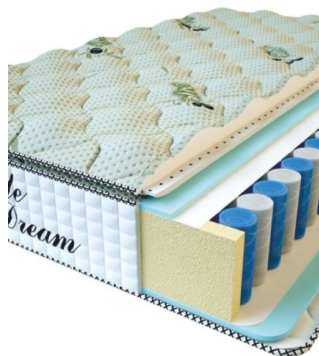

MATTRESS PREMIUM LIFE (200 CM * 160 CM * 27 CM)

Anatomical mattress Premium Life

Price: $ 346

[Bedroom furniture, Furniture, Mattresses](#)

Height (cm) / Высота (см): 27

Length (cm) / Длина (см): 200

Width (cm) / Ширина (см): 160

Weight (kg) / Вес (кг): 32