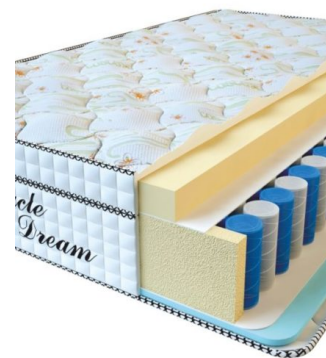

**MATTRESS VISCO
SPRING (200 CM * 160 CM
* 30 CM)**

Anatomical mattress Visco
Spring

Price: \$ 394

[Bedroom furniture, Furniture,
Mattresses](#)

Height (cm) / Высота (см): 30
Length (cm) / Длина (см): 200
Width (cm) / Ширина (см): 160
Weight (kg) / Вес (кг): 32

**MATTRESS VISCO
SPRING (200 CM * 150 CM
* 30 CM)**

Anatomical mattress Visco
Spring

Price: \$ 369

[Bedroom furniture, Furniture,
Mattresses](#)

Height (cm) / Высота (см): 30
Length (cm) / Длина (см): 200
Width (cm) / Ширина (см): 150
Weight (kg) / Вес (кг): 30

**MATTRESS VISCO
SPRING (200 CM * 120 CM
* 30 CM)**

Anatomical mattress Visco
Spring

Price: \$ 296

[Bedroom furniture, Furniture,
Mattresses](#)

Height (cm) / Высота (см): 30
Length (cm) / Длина (см): 200
Width (cm) / Ширина (см): 120
Weight (kg) / Вес (кг): 24

**MATTRESS VISCO
SPRING (190 CM * 90 CM
* 30 CM)**

Anatomical mattress Visco
Spring

Price: \$ 211

[Bedroom furniture, Furniture,
Mattresses](#)

Height (cm) / Высота (см): 30
Length (cm) / Длина (см): 190
Width (cm) / Ширина (см): 90
Weight (kg) / Вес (кг): 17