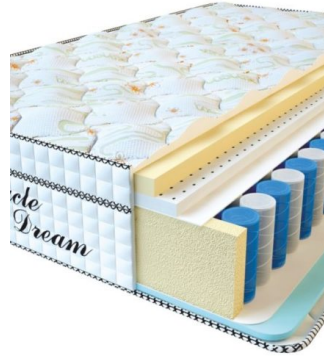

Price: \$ 331

[Bedroom furniture, Furniture,
Mattresses](#)

Height (cm) / Высота (см): 34

Length (cm) / Длина (см): 200

Width (cm) / Ширина (см): 90

Weight (kg) / Вес (кг): 18

MATTRESS VISCO SPRING LATEX (200 CM * 180 CM * 34 CM)