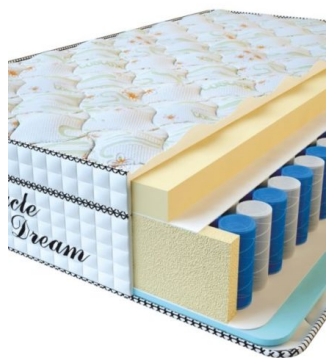

[Bedroom furniture, Furniture,
Mattresses](#)

Height (cm) / Высота (см): 30

Length (cm) / Длина (см): 200

Width (cm) / Ширина (см): 90

Weight (kg) / Вес (кг): 18

MATTRESS VISCO SPRING (200 CM * 180 CM * 30 CM)

Anatomical mattress Visco
Spring

Price: \$ 443

[Bedroom furniture, Furniture,
Mattresses](#)

Height (cm) / Высота (см): 30

Length (cm) / Длина (см): 200

Width (cm) / Ширина (см): 180

Weight (kg) / Вес (кг): 36

**MATTRESS VISCO
SPRING (200 CM * 160 CM
* 30 CM)**

Anatomical mattress Visco
Spring

Price: \$ 394

[Bedroom furniture, Furniture,
Mattresses](#)

Height (cm) / Высота (см): 30
Length (cm) / Длина (см): 200
Width (cm) / Ширина (см): 160
Weight (kg) / Вес (кг): 32

**MATTRESS VISCO
SPRING (200 CM * 150 CM
* 30 CM)**

Anatomical mattress Visco
Spring

Price: \$ 369

[Bedroom furniture, Furniture,
Mattresses](#)

Height (cm) / Высота (см): 30
Length (cm) / Длина (см): 200
Width (cm) / Ширина (см): 150
Weight (kg) / Вес (кг): 30