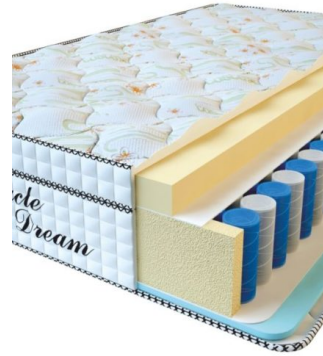

Anatomical springless mattress
Visco Spring Latex

Price: \$ 219

[Bedroom furniture, Furniture,
Mattresses](#)

Height (cm) / Высота (см): 34

Length (cm) / Длина (см): 190

Width (cm) / Ширина (см): 90

Weight (kg) / Вес (кг): 17

MATTRESS VISCO SPRING (200 CM * 90 CM * 30 CM)

Anatomical mattress Visco
Spring

Price: \$ 222

[Bedroom furniture, Furniture,
Mattresses](#)

Height (cm) / Высота (см): 30

Length (cm) / Длина (см): 200

Width (cm) / Ширина (см): 90