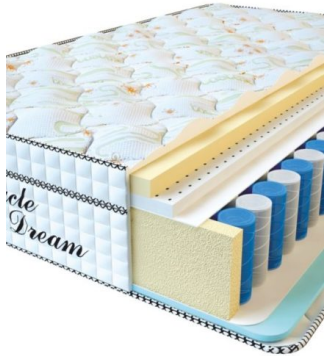

MATTRESS VISCO SPRING LATEX (200 CM * 120 CM * 34 CM)

Anatomical springless mattress
Visco Spring Latex

Price: $ 308

[Bedroom furniture, Furniture,
Mattresses](#)

Height (cm) / Высота (см): 34

Length (cm) / Длина (см): 200

Width (cm) / Ширина (см): 120

Weight (kg) / Вес (кг): 24