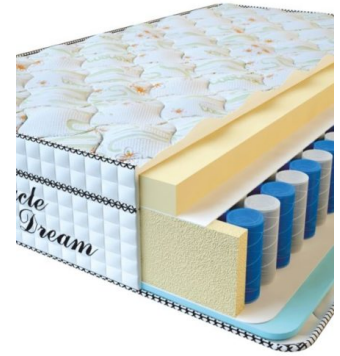

MATTRESS VISCO SPRING (200 CM * 90 CM * 30 CM)

Anatomical mattress Visco
Spring

Price: \$ 222

[Bedroom furniture, Furniture,
Mattresses](#)

Height (cm) / Высота (см): 30

Length (cm) / Длина (см): 200

Width (cm) / Ширина (см): 90

Weight (kg) / Вес (кг): 18

MATTRESS VISCO SPRING (200 CM * 180 CM * 30 CM)

Anatomical mattress Visco
Spring

Price: \$ 443

[Bedroom furniture, Furniture,
Mattresses](#)

Height (cm) / Высота (см): 30

Length (cm) / Длина (см): 200