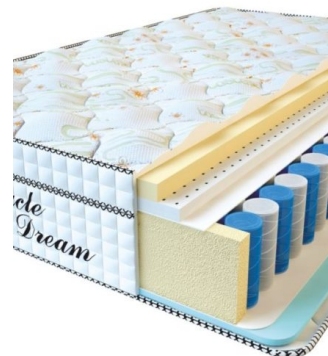

Price: \$ 410

[Bedroom furniture, Furniture,
Mattresses](#)

Height (cm) / Высота (см): 34

Length (cm) / Длина (см): 200

Width (cm) / Ширина (см): 160

Weight (kg) / Вес (кг): 32

MATTRESS VISCO SPRING LATEX (200 CM * 150 CM * 34 CM)