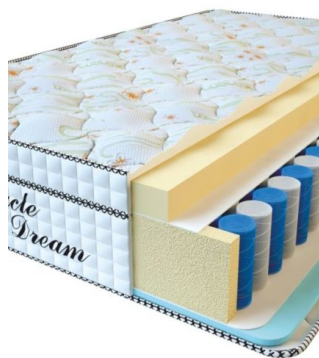

Weight (kg) / Вес (кг): 18

MATTRESS VISCO SPRING (200 CM * 180 CM * 30 CM)

Anatomical mattress Visco
Spring

Price: \$ 443

[Bedroom furniture, Furniture,
Mattresses](#)

Height (cm) / Высота (см): 30

Length (cm) / Длина (см): 200

Width (cm) / Ширина (см): 180

Weight (kg) / Вес (кг): 36

**MATTRESS VISCO
SPRING (200 CM * 160 CM
* 30 CM)**

Anatomical mattress Visco
Spring

Price: \$ 394

[Bedroom furniture, Furniture,
Mattresses](#)

Height (cm) / Высота (см): 30
Length (cm) / Длина (см): 200
Width (cm) / Ширина (см): 160
Weight (kg) / Вес (кг): 32

**MATTRESS VISCO
SPRING (200 CM * 150 CM
* 30 CM)**

Anatomical mattress Visco
Spring

Price: \$ 369

[Bedroom furniture, Furniture,
Mattresses](#)

Height (cm) / Высота (см): 30
Length (cm) / Длина (см): 200
Width (cm) / Ширина (см): 150
Weight (kg) / Вес (кг): 30