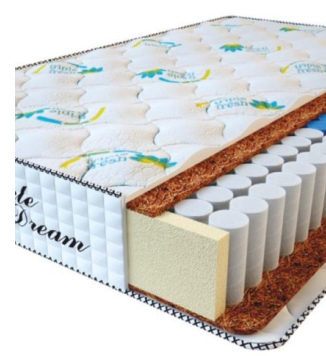

MATTRESS PREMIUM KOKOS (200 CM * 90 CM * 28 CM)

Anatomical mattress Premium Kokos

Price: \$ 168

[Bedroom furniture, Furniture, Mattresses](#)

Height (cm) / Высота (см): 28

Length (cm) / Длина (см): 200

Width (cm) / Ширина (см): 90

Weight (kg) / Вес (кг): 18

MATTRESS PREMIUM KOKOS (200 CM * 180 CM * 28 CM)

Anatomical mattress Premium Kokos

Price: \$ 335

[Bedroom furniture, Furniture, Mattresses](#)

Height (cm) / Высота (см): 28

Length (cm) / Длина (см): 200