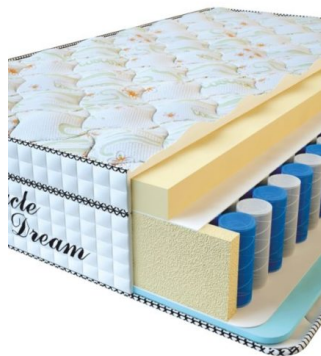

MATTRESS VISCO SPRING LATEX (200 CM * 120 CM * 34 CM)

Anatomical springless mattress
Visco Spring Latex

Price: \$ 308

[Bedroom furniture, Furniture,
Mattresses](#)

Height (cm) / Высота (см): 34

Length (cm) / Длина (см): 200

Width (cm) / Ширина (см): 120

Weight (kg) / Вес (кг): 24

MATTRESS VISCO SPRING LATEX (190 CM * 90 CM * 34 CM)

Anatomical springless mattress
Visco Spring Latex

Price: \$ 219

[Bedroom furniture, Furniture,
Mattresses](#)

Height (cm) / Высота (см): 34

Length (cm) / Длина (см): 190

Width (cm) / Ширина (см): 90

Weight (kg) / Вес (кг): 17

MATTRESS VISCO SPRING (200 CM * 90 CM * 30 CM)

Anatomical mattress Visco
Spring

Price: \$ 222