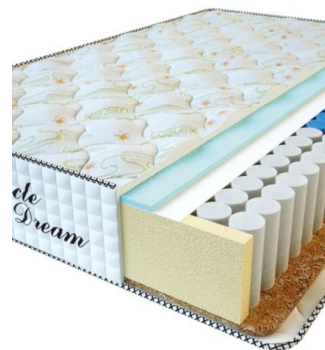

**MATTRESS PREMIUM
(200 CM * 160 CM * 25
CM)**

Anatomical mattress Premium

Price: \$ 218
[Bedroom furniture, Furniture, Mattresses](#)
 Height (cm) / Высота (см): 25
 Length (cm) / Длина (см): 200
 Width (cm) / Ширина (см): 160
 Weight (kg) / Вес (кг): 32

**MATTRESS PREMIUM
(200 CM * 150 CM * 25
CM)**

Anatomical mattress Premium

Price: \$ 204
[Bedroom furniture, Furniture, Mattresses](#)
 Height (cm) / Высота (см): 25
 Length (cm) / Длина (см): 200
 Width (cm) / Ширина (см): 150
 Weight (kg) / Вес (кг): 30

**MATTRESS PREMIUM
(200 CM * 120 CM * 25
CM)**

Anatomical mattress Premium

Price: \$ 164
[Bedroom furniture, Furniture, Mattresses](#)
 Height (cm) / Высота (см): 25
 Length (cm) / Длина (см): 200
 Width (cm) / Ширина (см): 120
 Weight (kg) / Вес (кг): 24