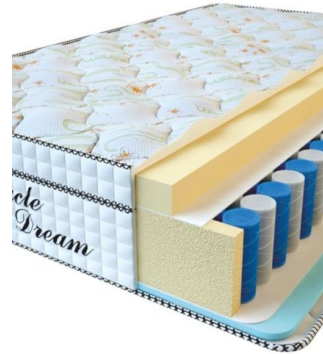

Anatomical springless mattress
Visco Spring Latex

Price: \$ 219

[Bedroom furniture, Furniture,
Mattresses](#)

Height (cm) / Высота (см): 34

Length (cm) / Длина (см): 190

Width (cm) / Ширина (см): 90

Weight (kg) / Вес (кг): 17

MATTRESS VISCO SPRING (200 CM * 90 CM * 30 CM)

Anatomical mattress Visco
Spring

Price: \$ 222

[Bedroom furniture, Furniture,
Mattresses](#)

Height (cm) / Высота (см): 30

Length (cm) / Длина (см): 200

Width (cm) / Ширина (см): 90