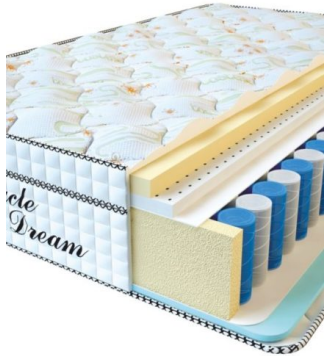

Anatomical springless mattress
Visco Spring Latex

Price: \$ 384

[Bedroom furniture, Furniture,
Mattresses](#)

Height (cm) / Высота (см): 34

Length (cm) / Длина (см): 200

Width (cm) / Ширина (см): 150

Weight (kg) / Вес (кг): 30

MATTRESS VISCO SPRING LATEX (200 CM * 120 CM * 34 CM)

Anatomical springless mattress
Visco Spring Latex

Price: \$ 308

[Bedroom furniture, Furniture,
Mattresses](#)

Height (cm) / Высота (см): 34

Length (cm) / Длина (см): 200