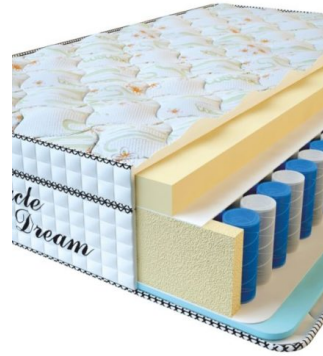

MATTRESS VISCO SPRING LATEX (200 CM * 120 CM * 34 CM)

Anatomical springless mattress
Visco Spring Latex

Price: \$ 308

[Bedroom furniture, Furniture,
Mattresses](#)

Height (cm) / Высота (см): 34

Length (cm) / Длина (см): 200

Width (cm) / Ширина (см): 120

Weight (kg) / Вес (кг): 24

MATTRESS VISCO SPRING LATEX (190 CM * 90 CM * 34 CM)

Anatomical springless mattress
Visco Spring Latex

Price: \$ 219

[Bedroom furniture, Furniture,
Mattresses](#)

Height (cm) / Высота (см): 34

Length (cm) / Длина (см): 190

Width (cm) / Ширина (см): 90

Weight (kg) / Вес (кг): 17

MATTRESS VISCO SPRING (200 CM * 90 CM * 30 CM)

Anatomical mattress Visco
Spring

Price: \$ 222