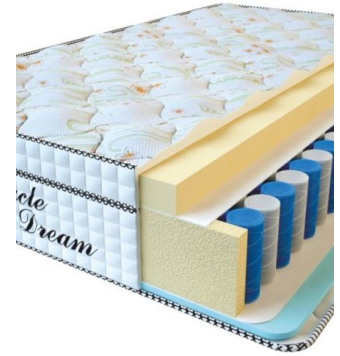

MATTRESS VISCO SPRING (200 CM * 180 CM * 30 CM)

Anatomical mattress Visco
Spring

Price: $ 443

[Bedroom furniture, Furniture,
Mattresses](#)

Height (cm) / Высота (см): 30

Length (cm) / Длина (см): 200

Width (cm) / Ширина (см): 180

Weight (kg) / Вес (кг): 36