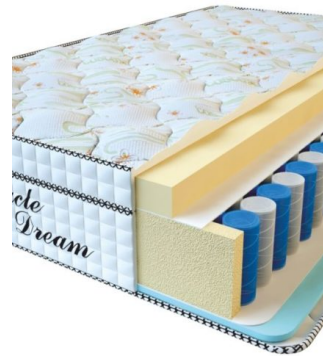

Price: \$ 219

[Bedroom furniture, Furniture,
Mattresses](#)

Height (cm) / Высота (см): 34

Length (cm) / Длина (см): 190

Width (cm) / Ширина (см): 90

Weight (kg) / Вес (кг): 17

**MATTRESS VISCO
SPRING (200 CM * 90 CM
* 30 CM)**

Anatomical mattress Visco
Spring

Price: \$ 222

[Bedroom furniture, Furniture,
Mattresses](#)

Height (cm) / Высота (см): 30

Length (cm) / Длина (см): 200

Width (cm) / Ширина (см): 90

Weight (kg) / Вес (кг): 18

**MATTRESS VISCO
SPRING (200 CM * 180 CM
* 30 CM)**

Anatomical mattress Visco
Spring

Price: \$ 443

[Bedroom furniture, Furniture,
Mattresses](#)

Height (cm) / Высота (см): 30

Length (cm) / Длина (см): 200

Width (cm) / Ширина (см): 180