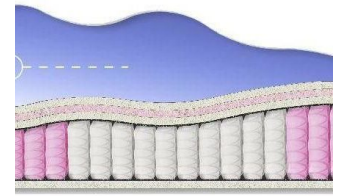

ABSOLUTE ПРУЖИННЫЙ МАТРАС

MATTRESS ABSOLUTE (200 CM * 180 CM * 26 CM)

Anatomical mattress Absolute

Price: $ 263

[Bedroom furniture, Furniture, Mattresses](#)

Height (cm) / Высота (см): 26

Length (cm) / Длина (см): 200

Width (cm) / Ширина (см): 180

Weight (kg) / Вес (кг): 36