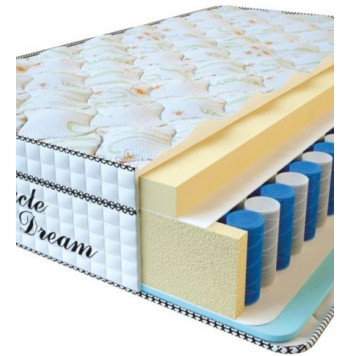

Anatomical mattress Visco
Spring

Price: \$ 222

[Bedroom furniture, Furniture,
Mattresses](#)

Height (cm) / Высота (см): 30

Length (cm) / Длина (см): 200

Width (cm) / Ширина (см): 90

Weight (kg) / Вес (кг): 18

**MATTRESS VISCO
SPRING (200 CM * 180 CM
* 30 CM)**

Anatomical mattress Visco
Spring

Price: \$ 443

[Bedroom furniture, Furniture,
Mattresses](#)

Height (cm) / Высота (см): 30

Length (cm) / Длина (см): 200

Width (cm) / Ширина (см): 180