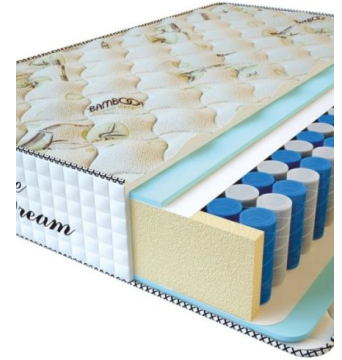

MATTRESS PREMIUM DREAM (190 CM * 90 CM * 27 CM)

Anatomical mattress Premium Dream

Price: \$ 185

[Bedroom furniture, Furniture, Mattresses](#)

Height (cm) / Высота (см): 27
Length (cm) / Длина (см): 190
Width (cm) / Ширина (см): 90
Weight (kg) / Вес (кг): 17

MATTRESS PREMIUM ALTERNATIVE (200 CM * 90 CM * 24 CM)

Anatomical mattress Premium Alternative

Price: \$ 117

[Bedroom furniture, Furniture, Mattresses](#)

Height (cm) / Высота (см): 24
Length (cm) / Длина (см): 200
Width (cm) / Ширина (см): 90
Weight (kg) / Вес (кг): 18