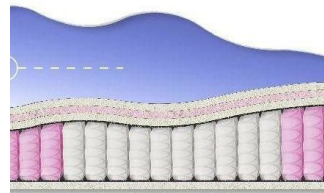

Anatomical mattress Absolute

Price: \$ 234

[Bedroom furniture, Furniture, Mattresses](#)

Height (cm) / Высота (см): 26

Length (cm) / Длина (см): 200

Width (cm) / Ширина (см): 160

Weight (kg) / Вес (кг): 32

ABSOLUTE ПРУЖИННЫЙ МАТРАС