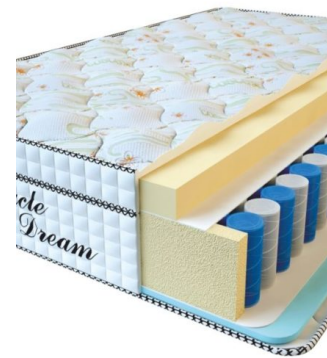

Price: \$ 219

[Bedroom furniture, Furniture,
Mattresses](#)

Height (cm) / Высота (см): 34

Length (cm) / Длина (см): 190

Width (cm) / Ширина (см): 90

Weight (kg) / Вес (кг): 17

**MATTRESS VISCO
SPRING (200 CM * 90 CM
* 30 CM)**

Anatomical mattress Visco
Spring

Price: \$ 222

[Bedroom furniture, Furniture,
Mattresses](#)

Height (cm) / Высота (см): 30

Length (cm) / Длина (см): 200

Width (cm) / Ширина (см): 90

Weight (kg) / Вес (кг): 18

**MATTRESS VISCO
SPRING (200 CM * 180 CM
* 30 CM)**

Anatomical mattress Visco
Spring

Price: \$ 443

[Bedroom furniture, Furniture,
Mattresses](#)

Height (cm) / Высота (см): 30

Length (cm) / Длина (см): 200

Width (cm) / Ширина (см): 180

Weight (kg) / Вес (кг): 36

**MATTRESS VISCO
SPRING (200 CM * 160 CM
* 30 CM)**

Anatomical mattress Visco
Spring

Price: \$ 394

[Bedroom furniture, Furniture,
Mattresses](#)

Height (cm) / Высота (см): 30
Length (cm) / Длина (см): 200
Width (cm) / Ширина (см): 160
Weight (kg) / Вес (кг): 32