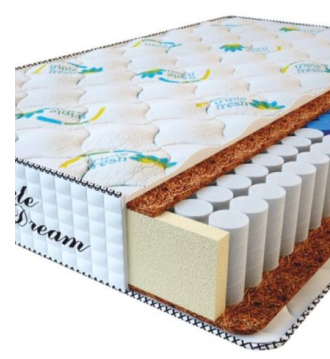

MATTRESS PREMIUM KOKOS (200 CM * 90 CM * 28 CM)

Anatomical mattress Premium Kokos

Price: \$ 168

[Bedroom furniture, Furniture, Mattresses](#)

Height (cm) / Высота (см): 28

Length (cm) / Длина (см): 200

Width (cm) / Ширина (см): 90

Weight (kg) / Вес (кг): 18

MATTRESS PREMIUM KOKOS (200 CM * 180 CM * 28 CM)

Anatomical mattress Premium Kokos

Price: \$ 335

[Bedroom furniture, Furniture, Mattresses](#)

Height (cm) / Высота (см): 28

Length (cm) / Длина (см): 200