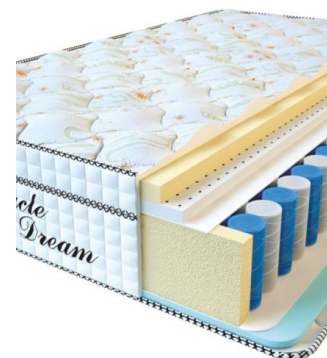

Anatomical springless mattress
Visco Spring Latex

Price: \$ 410

[Bedroom furniture, Furniture,
Mattresses](#)

Height (cm) / Высота (см): 34

Length (cm) / Длина (см): 200

Width (cm) / Ширина (см): 160

Weight (kg) / Вес (кг): 32

**MATTRESS VISCO
SPRING LATEX (200 CM *
150 CM * 34 CM)**

Anatomical springless mattress
Visco Spring Latex

Price: \$ 384

[Bedroom furniture, Furniture,
Mattresses](#)

Height (cm) / Высота (см): 34

Length (cm) / Длина (см): 200