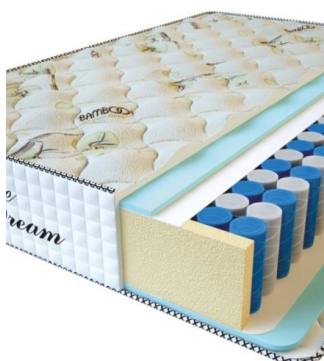

MATTRESS PREMIUM ALTERNATIVE (200 CM * 180 CM * 24 CM)

Anatomical mattress Premium Alternative

Price: \$ 234

[Bedroom furniture, Furniture, Mattresses](#)

Height (cm) / Высота (см): 24
Length (cm) / Длина (см): 200
Width (cm) / Ширина (см): 180
Weight (kg) / Вес (кг): 36

MATTRESS PREMIUM ALTERNATIVE (200 CM * 160 CM * 24 CM)

Anatomical mattress Premium Alternative

Price: \$ 208

[Bedroom furniture, Furniture, Mattresses](#)

Height (cm) / Высота (см): 24
Length (cm) / Длина (см): 200
Width (cm) / Ширина (см): 160
Weight (kg) / Вес (кг): 32