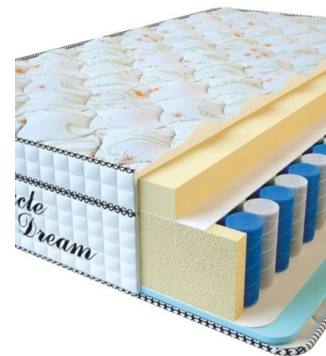

Price: \$ 219

[Bedroom furniture, Furniture,
Mattresses](#)

Height (cm) / Высота (см): 34

Length (cm) / Длина (см): 190

Width (cm) / Ширина (см): 90

Weight (kg) / Вес (кг): 17

**MATTRESS VISCO
SPRING (200 CM * 90 CM
* 30 CM)**

Anatomical mattress Visco
Spring

Price: \$ 222

[Bedroom furniture, Furniture,
Mattresses](#)

Height (cm) / Высота (см): 30

Length (cm) / Длина (см): 200

Width (cm) / Ширина (см): 90

Weight (kg) / Вес (кг): 18

**MATTRESS VISCO
SPRING (200 CM * 180 CM
* 30 CM)**

Anatomical mattress Visco
Spring

Price: \$ 443

[Bedroom furniture, Furniture,
Mattresses](#)

Height (cm) / Высота (см): 30

Length (cm) / Длина (см): 200

Width (cm) / Ширина (см): 180

Weight (kg) / Вес (кг): 36

**MATTRESS VISCO
SPRING (200 CM * 160 CM
* 30 CM)**

Anatomical mattress Visco
Spring

Price: \$ 394

[Bedroom furniture, Furniture,
Mattresses](#)

Height (cm) / Высота (см): 30
Length (cm) / Длина (см): 200
Width (cm) / Ширина (см): 160
Weight (kg) / Вес (кг): 32