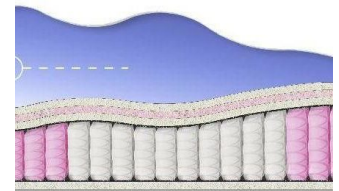

ABSOLUTE
ПРУЖИННЫЙ
МАТРАС

MATTRESS ABSOLUTE
(190 CM * 90 CM * 26 CM)

Anatomical mattress Absolute

Price: $ 125

[Bedroom furniture, Furniture, Mattresses](#)

Height (cm) / Высота (см): 26

Length (cm) / Длина (см): 190

Width (cm) / Ширина (см): 90

Weight (kg) / Вес (кг): 17