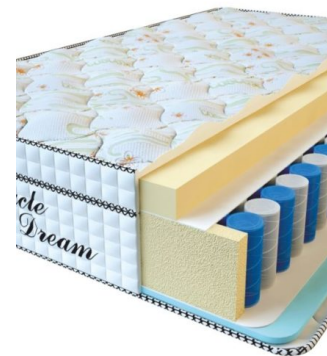

Price: \$ 219

[Bedroom furniture, Furniture,
Mattresses](#)

Height (cm) / Высота (см): 34

Length (cm) / Длина (см): 190

Width (cm) / Ширина (см): 90

Weight (kg) / Вес (кг): 17

**MATTRESS VISCO
SPRING (200 CM * 90 CM
* 30 CM)**

Anatomical mattress Visco
Spring

Price: \$ 222

[Bedroom furniture, Furniture,
Mattresses](#)

Height (cm) / Высота (см): 30

Length (cm) / Длина (см): 200

Width (cm) / Ширина (см): 90

Weight (kg) / Вес (кг): 18

**MATTRESS VISCO
SPRING (200 CM * 180 CM
* 30 CM)**

Anatomical mattress Visco
Spring

Price: \$ 443

[Bedroom furniture, Furniture,
Mattresses](#)

Height (cm) / Высота (см): 30

Length (cm) / Длина (см): 200

Width (cm) / Ширина (см): 180

Weight (kg) / Вес (кг): 36

MATTRESS VISCO SPRING (200 CM * 160 CM * 30 CM)

Anatomical mattress Visco Spring

Price: \$ 394

[Bedroom furniture, Furniture, Mattresses](#)

Height (cm) / Высота (см): 30
 Length (cm) / Длина (см): 200
 Width (cm) / Ширина (см): 160
 Weight (kg) / Вес (кг): 32