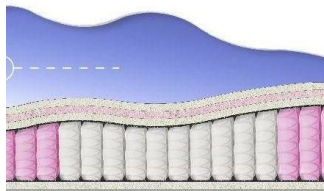

Price: \$ 263

[Bedroom furniture, Furniture, Mattresses](#)

Height (cm) / Высота (см): 26

Length (cm) / Длина (см): 200

Width (cm) / Ширина (см): 180

Weight (kg) / Вес (кг): 36

ABSOLUTE
ПРУЖИННЫЙ
МАТРАС

MATTRESS ABSOLUTE
(200 CM * 160 CM * 26 CM)