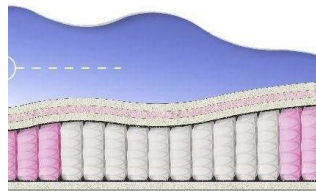

ABSOLUTE
ПРУЖИННЫЙ
МАТРАС

MATTRESS ABSOLUTE
(200 CM * 120 CM * 26 CM)

Anatomical mattress Absolute

Price: $ 176

[Bedroom furniture, Furniture, Mattresses](#)

Height (cm) / Высота (см): 26

Length (cm) / Длина (см): 200

Width (cm) / Ширина (см): 120

Weight (kg) / Вес (кг): 24