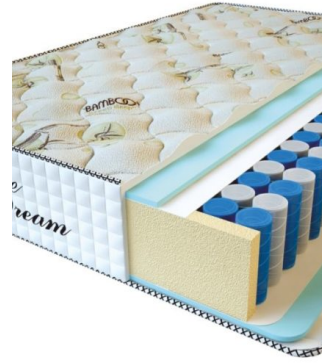

MATTRESS PREMIUM DREAM (200 CM * 120 CM * 27 CM)

Anatomical mattress Premium Dream

Price: \$ 260

[Bedroom furniture, Furniture, Mattresses](#)

Height (cm) / Высота (см): 27
Length (cm) / Длина (см): 200
Width (cm) / Ширина (см): 120
Weight (kg) / Вес (кг): 24

MATTRESS PREMIUM DREAM (190 CM * 90 CM * 27 CM)

Anatomical mattress Premium Dream

Price: \$ 185

[Bedroom furniture, Furniture, Mattresses](#)

Height (cm) / Высота (см): 27
Length (cm) / Длина (см): 190
Width (cm) / Ширина (см): 90
Weight (kg) / Вес (кг): 17