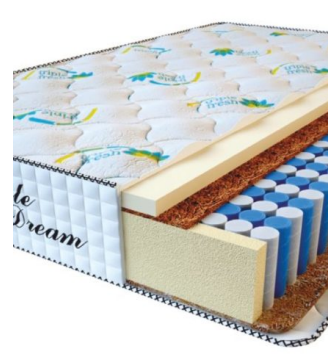

MATTRESS RELAX MEMORY (200 CM * 180 CM * 30 CM)

Anatomical mattress Relax Americano

Price: $ 407
[Bedroom furniture, Furniture, Mattresses](#)
Height (cm) / Высота (см): 30
Length (cm) / Длина (см): 200
Width (cm) / Ширина (см): 180
Weight (kg) / Вес (кг): 36