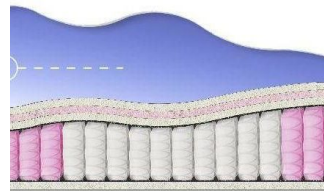

Anatomical mattress Absolute

Price: \$ 234

[Bedroom furniture, Furniture, Mattresses](#)

Height (cm) / Высота (см): 26

Length (cm) / Длина (см): 200

Width (cm) / Ширина (см): 160

Weight (kg) / Вес (кг): 32

ABSOLUTE
ПРУЖИННЫЙ
МАТРАС