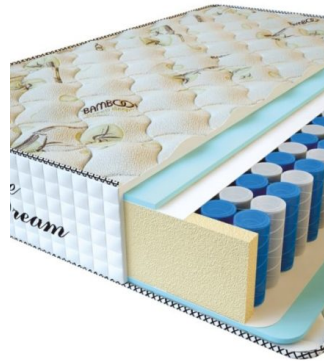

MATTRESS PREMIUM ALTERNATIVE (200 CM * 90 CM * 24 CM)

Anatomical mattress Premium Alternative

Price: \$ 117

[Bedroom furniture, Furniture, Mattresses](#)

Height (cm) / Высота (см): 24
Length (cm) / Длина (см): 200
Width (cm) / Ширина (см): 90
Weight (kg) / Вес (кг): 18

MATTRESS PREMIUM ALTERNATIVE (200 CM * 180 CM * 24 CM)

Anatomical mattress Premium Alternative

Price: \$ 234

[Bedroom furniture, Furniture, Mattresses](#)

Height (cm) / Высота (см): 24
Length (cm) / Длина (см): 200
Width (cm) / Ширина (см): 180
Weight (kg) / Вес (кг): 36

MATTRESS PREMIUM ALTERNATIVE (200 CM * 160 CM * 24 CM)

Anatomical mattress Premium Alternative

Price: \$ 208

[Bedroom furniture, Furniture, Mattresses](#)

Height (cm) / Высота (см): 24
Length (cm) / Длина (см): 200
Width (cm) / Ширина (см): 160
Weight (kg) / Вес (кг): 32