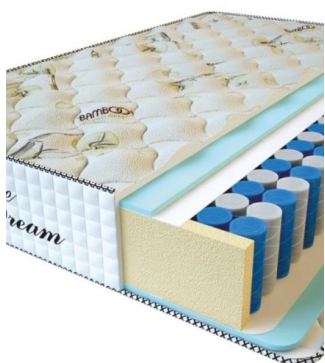

MATTRESS PREMIUM ALTERNATIVE (200 CM * 160 CM * 24 CM)

Anatomical mattress Premium Alternative

Price: $ 208

[Bedroom furniture, Furniture, Mattresses](#)

Height (cm) / Высота (см): 24
Length (cm) / Длина (см): 200
Width (cm) / Ширина (см): 160
Weight (kg) / Вес (кг): 32