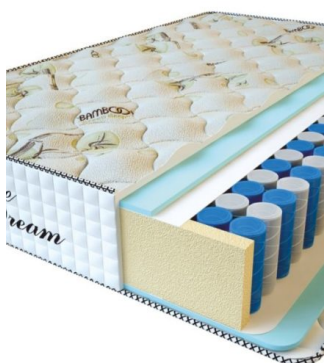

MATTRESS PREMIUM ALTERNATIVE (200 CM * 150 CM * 24 CM)

Anatomical mattress Premium Alternative

Price: $ 195

[Bedroom furniture, Furniture, Mattresses](#)

Height (cm) / Высота (см): 24
Length (cm) / Длина (см): 200
Width (cm) / Ширина (см): 150
Weight (kg) / Вес (кг): 30